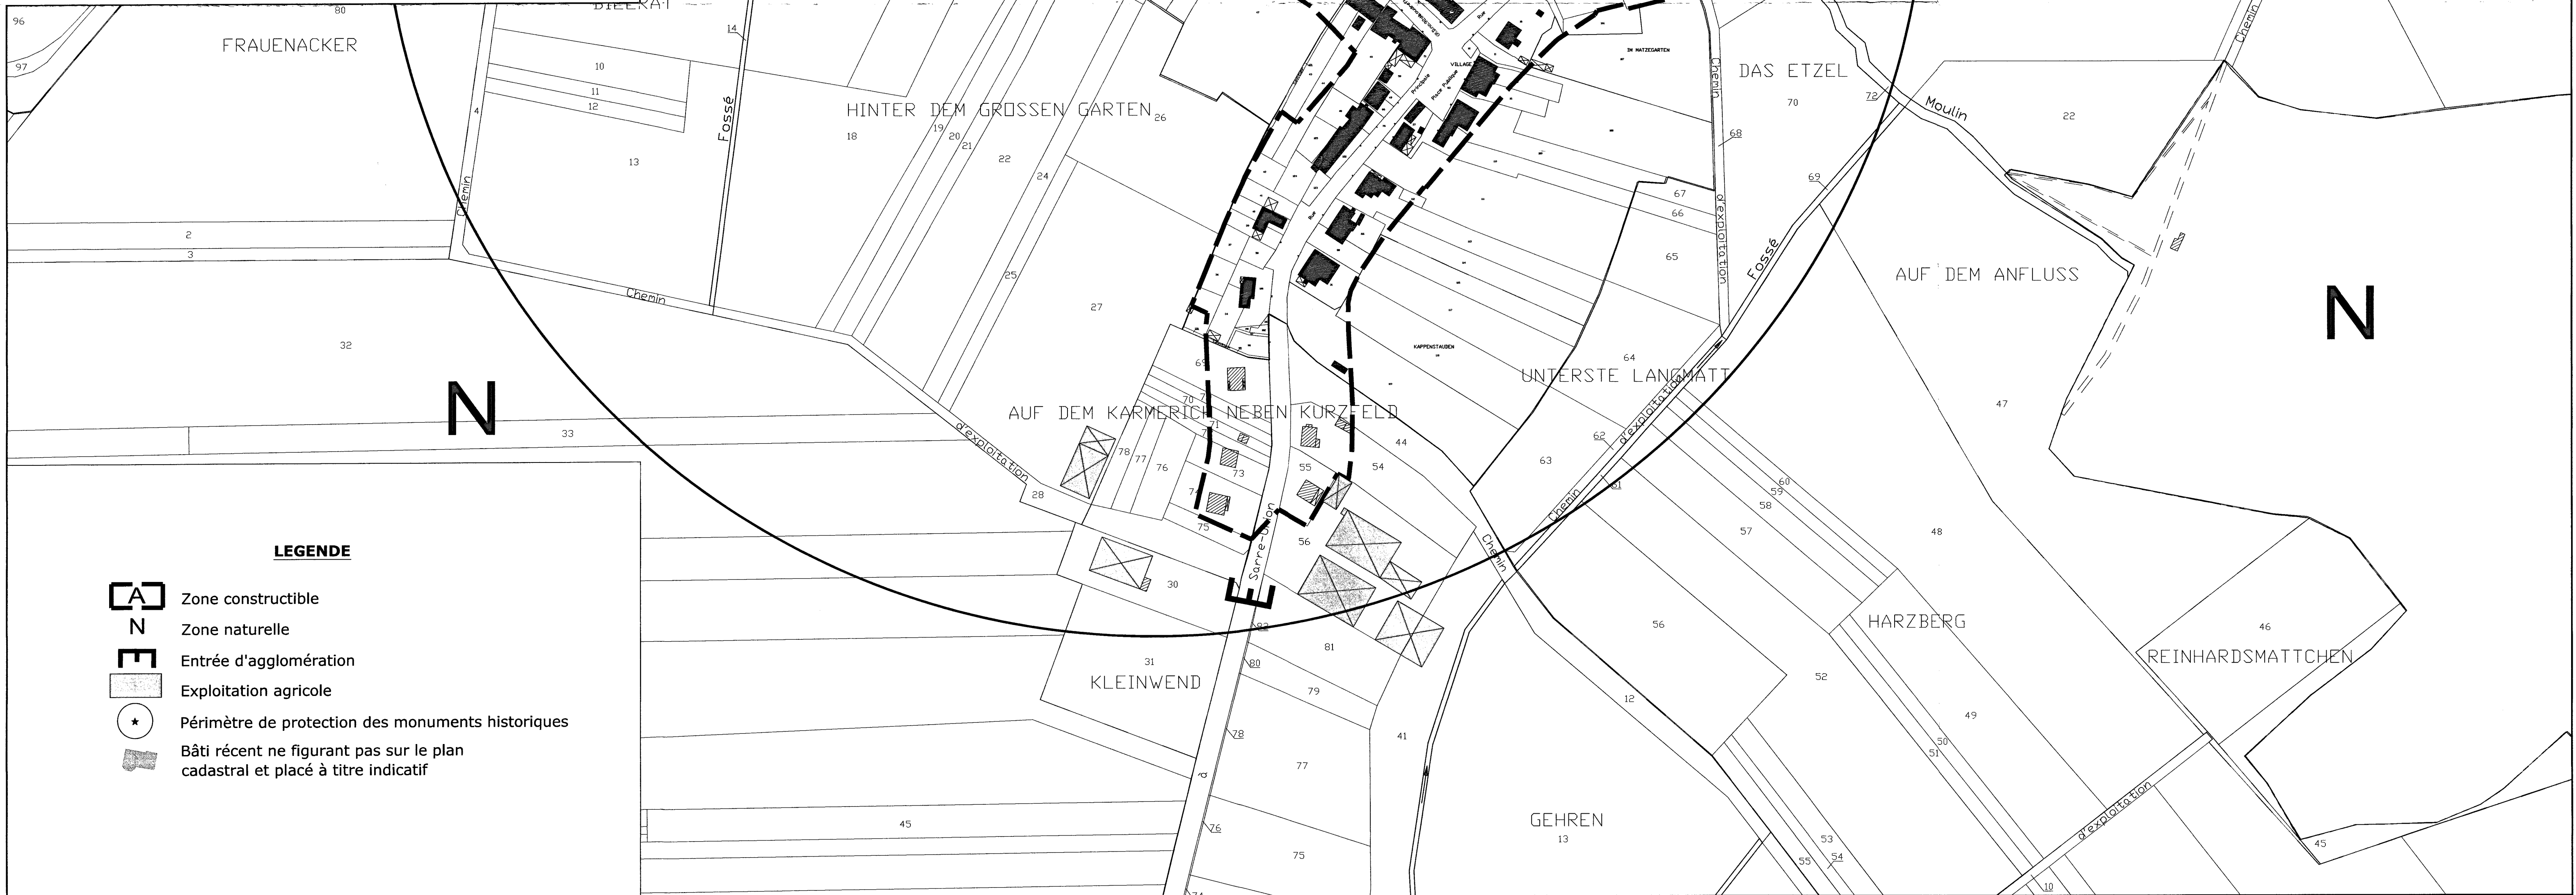

CARTE COMMUNALE INSVILLER

Reçu le
29 SEP. 2010
Délégation Territoriale de Metz

PLAN DE ZONAGE

Document annexé à la DCM du : 08/09/2010

de Marie
Sylvie BOSSCHAERT

Echelle 1/2000

Dessiné par : VN

Cabinet JG LAMBERT & Associés - Société de Géomètre-Expert
43, Av. du Gal de Gaulle
57 400 SARREBOURG
☎ : 03.87.23.71.73
✉ : 03.87.23.93.26

PLAN CarCom 13561

LEGENDE

- Zone constructible
- Zone naturelle
- Entrée d'agglomération
- Exploitation agricole
- Périmètre de protection des monuments historiques
- Bâti récent ne figurant pas sur le plan cadastral et placé à titre indicatif