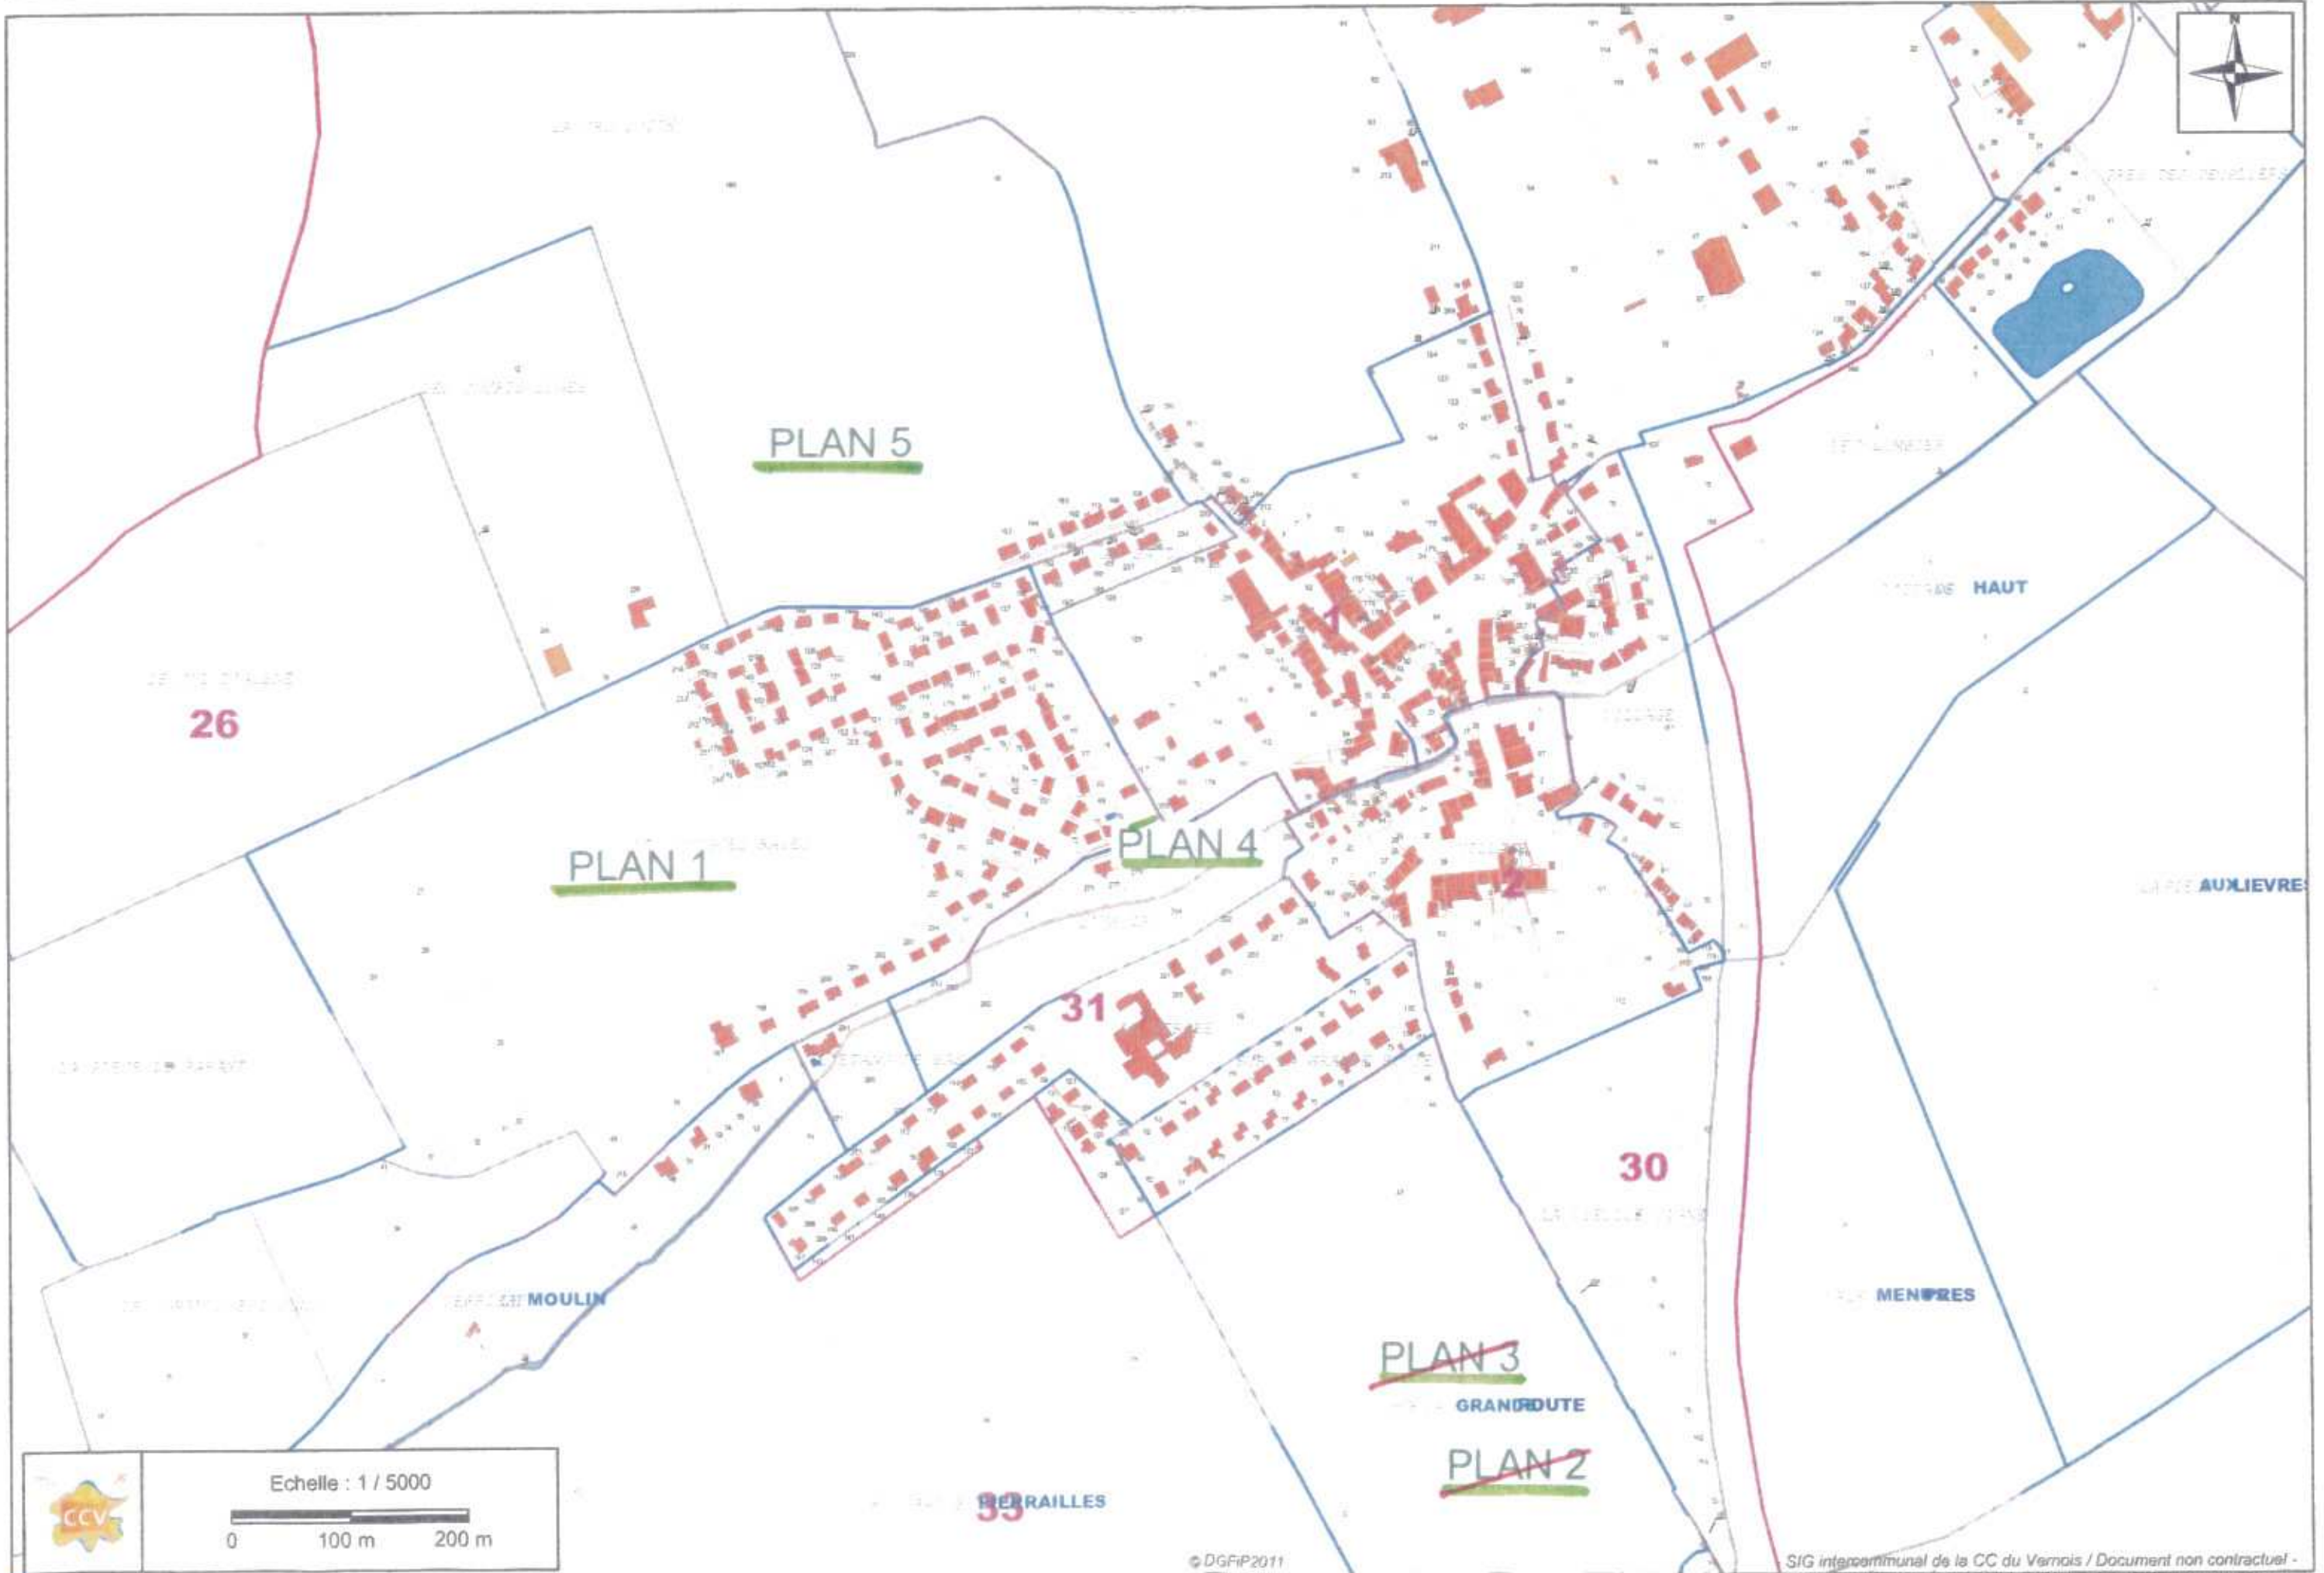

DÉPARTEMENT DE LA MOSELLE

COMMUNE DE SOLGNE

MODIFICATION DU P.L.U.

PLAN GÉNÉRAL

Echelle : 1 / 5000