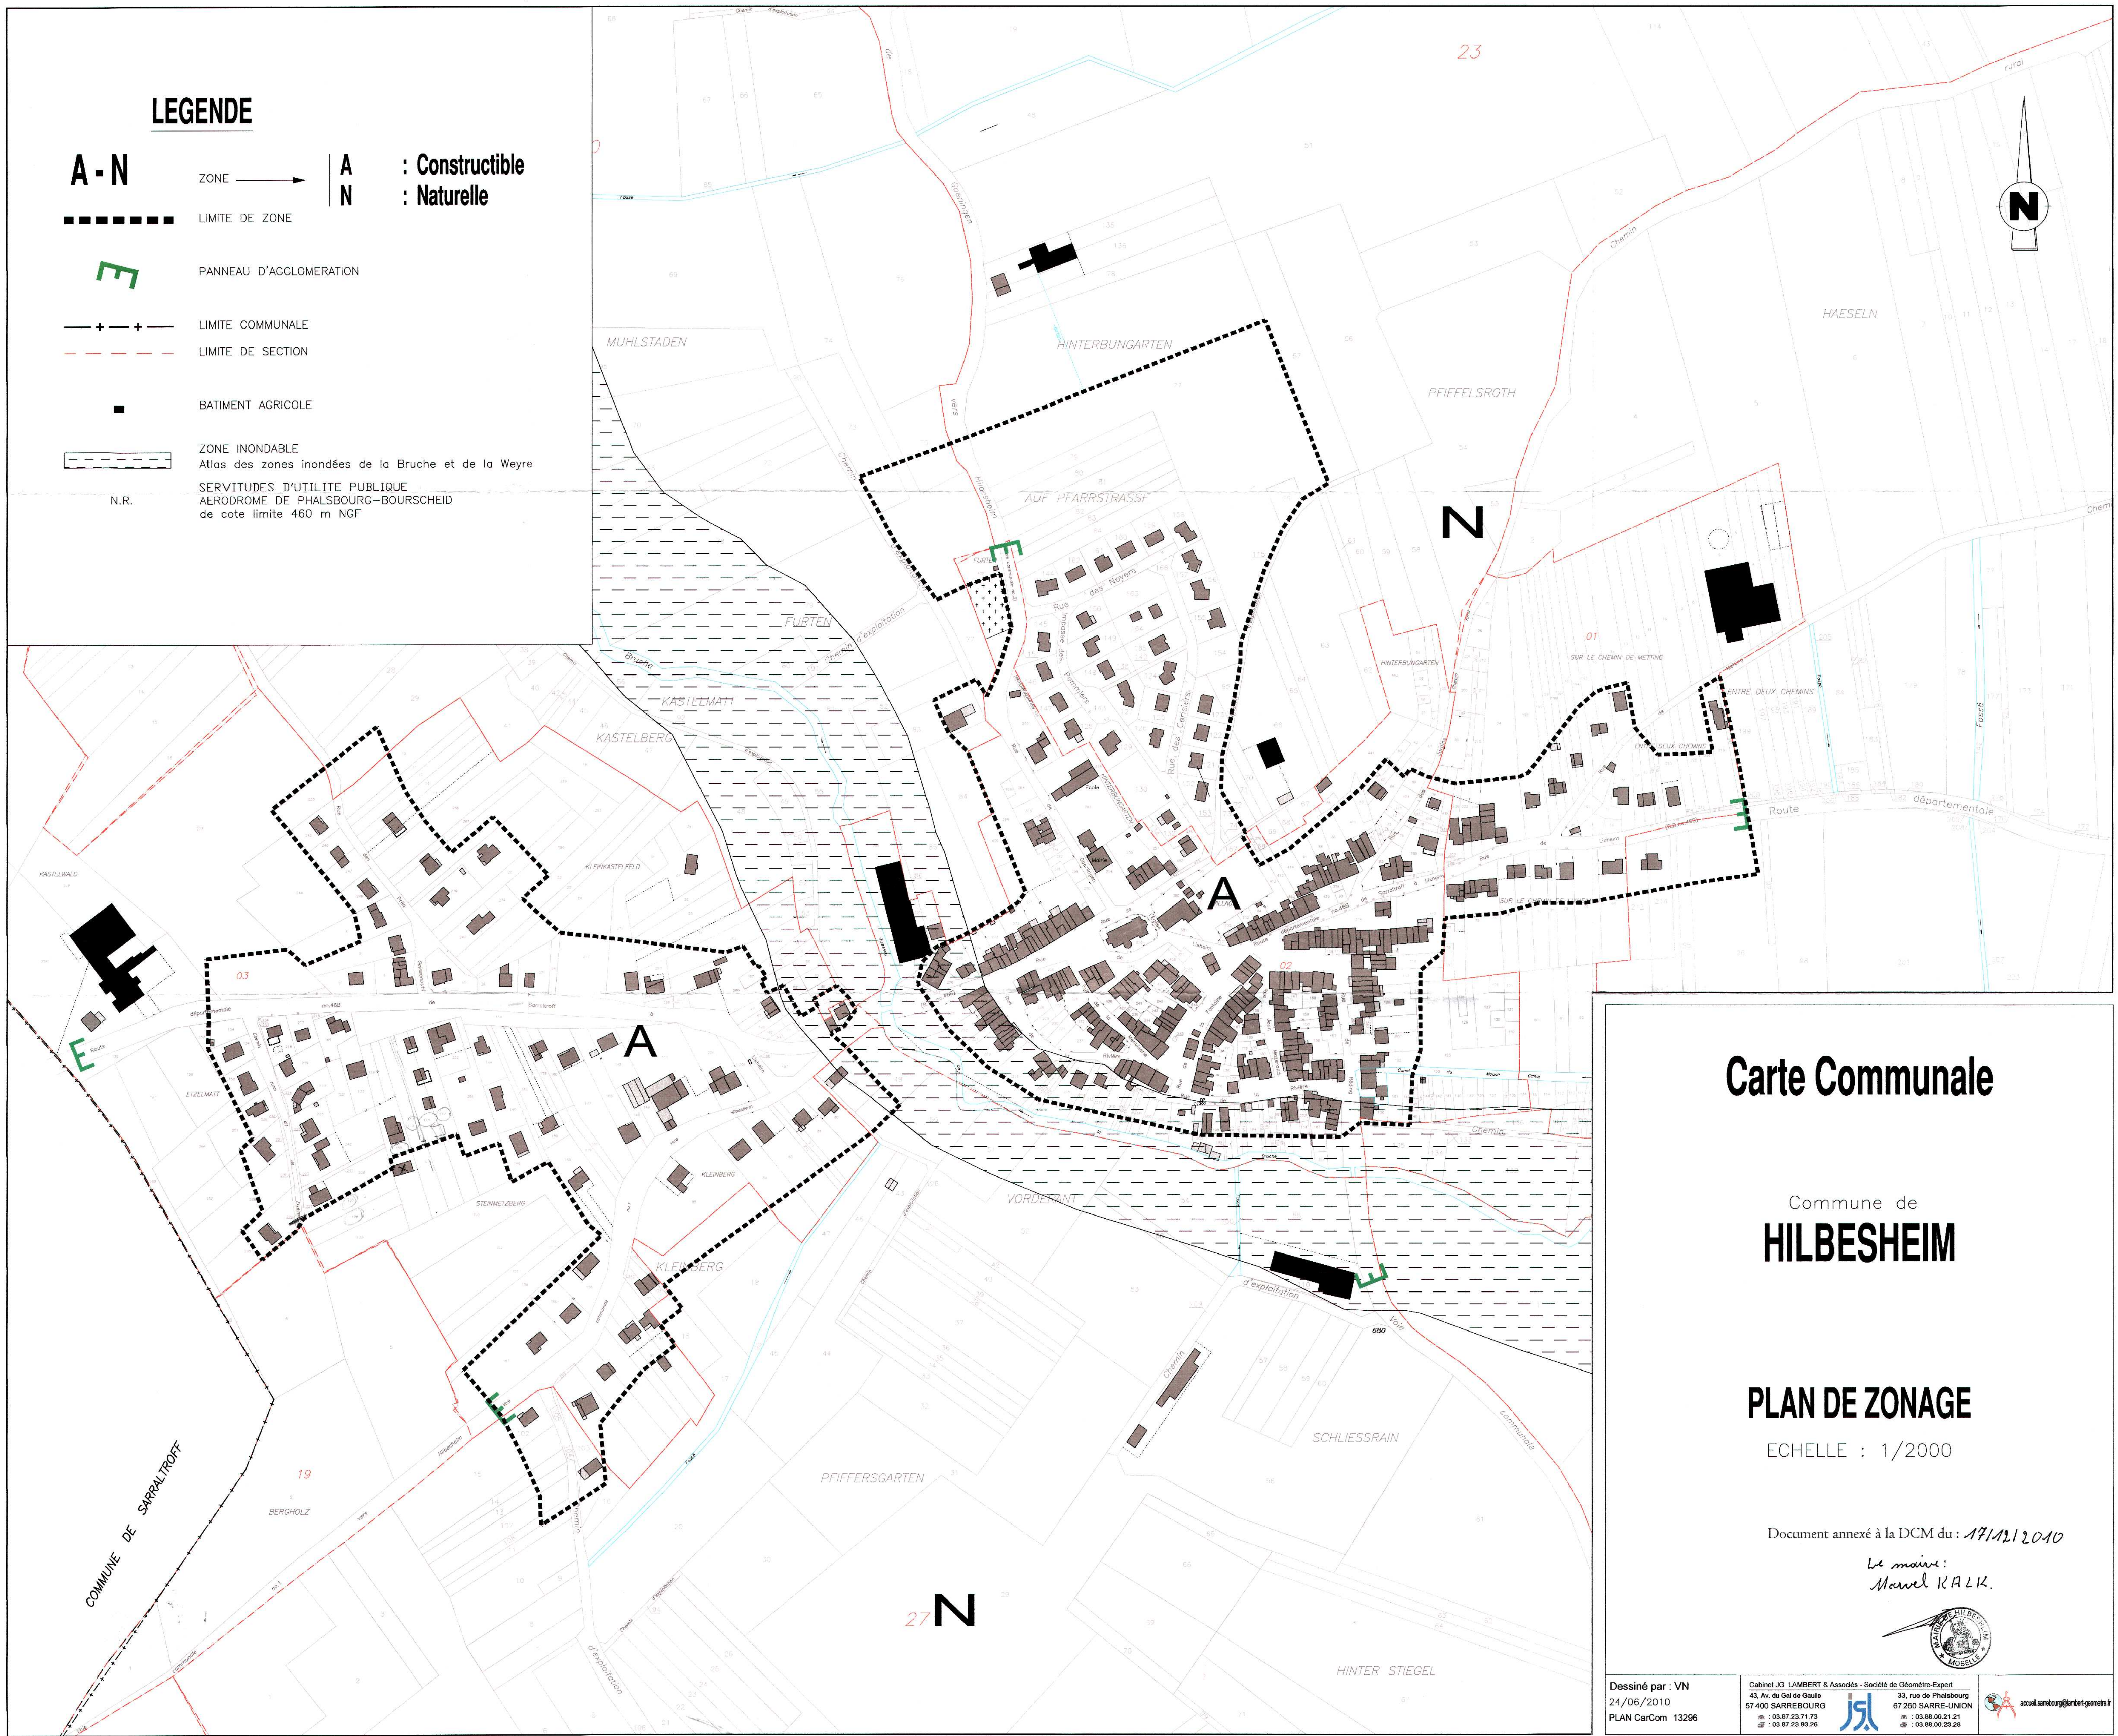

LEGENDE

- A - N** ZONE → **A** : Constructible
- N** : Naturelle
- LIMITE DE ZONE
-  PANNEAU D'AGGLOMERATION
- +---+--- LIMITE COMMUNALE
- LIMITE DE SECTION
- BATIMENT AGRICOLE
- ZONE INONDABLE
- Atlas des zones inondées de la Bruche et de la Weyre
- N.R. SERVITUDES D'UTILITE PUBLIQUE
- AERODROME DE PHALSBURG-BOURSCHEID
- de cote limite 460 m NGF

Carte Communale

Commune de
HILBESHEIM

PLAN DE ZONAGE

ECHELLE : 1/2000

Document annexé à la DCM du : 17/12/2010

Le maire :
Maurice KALK.