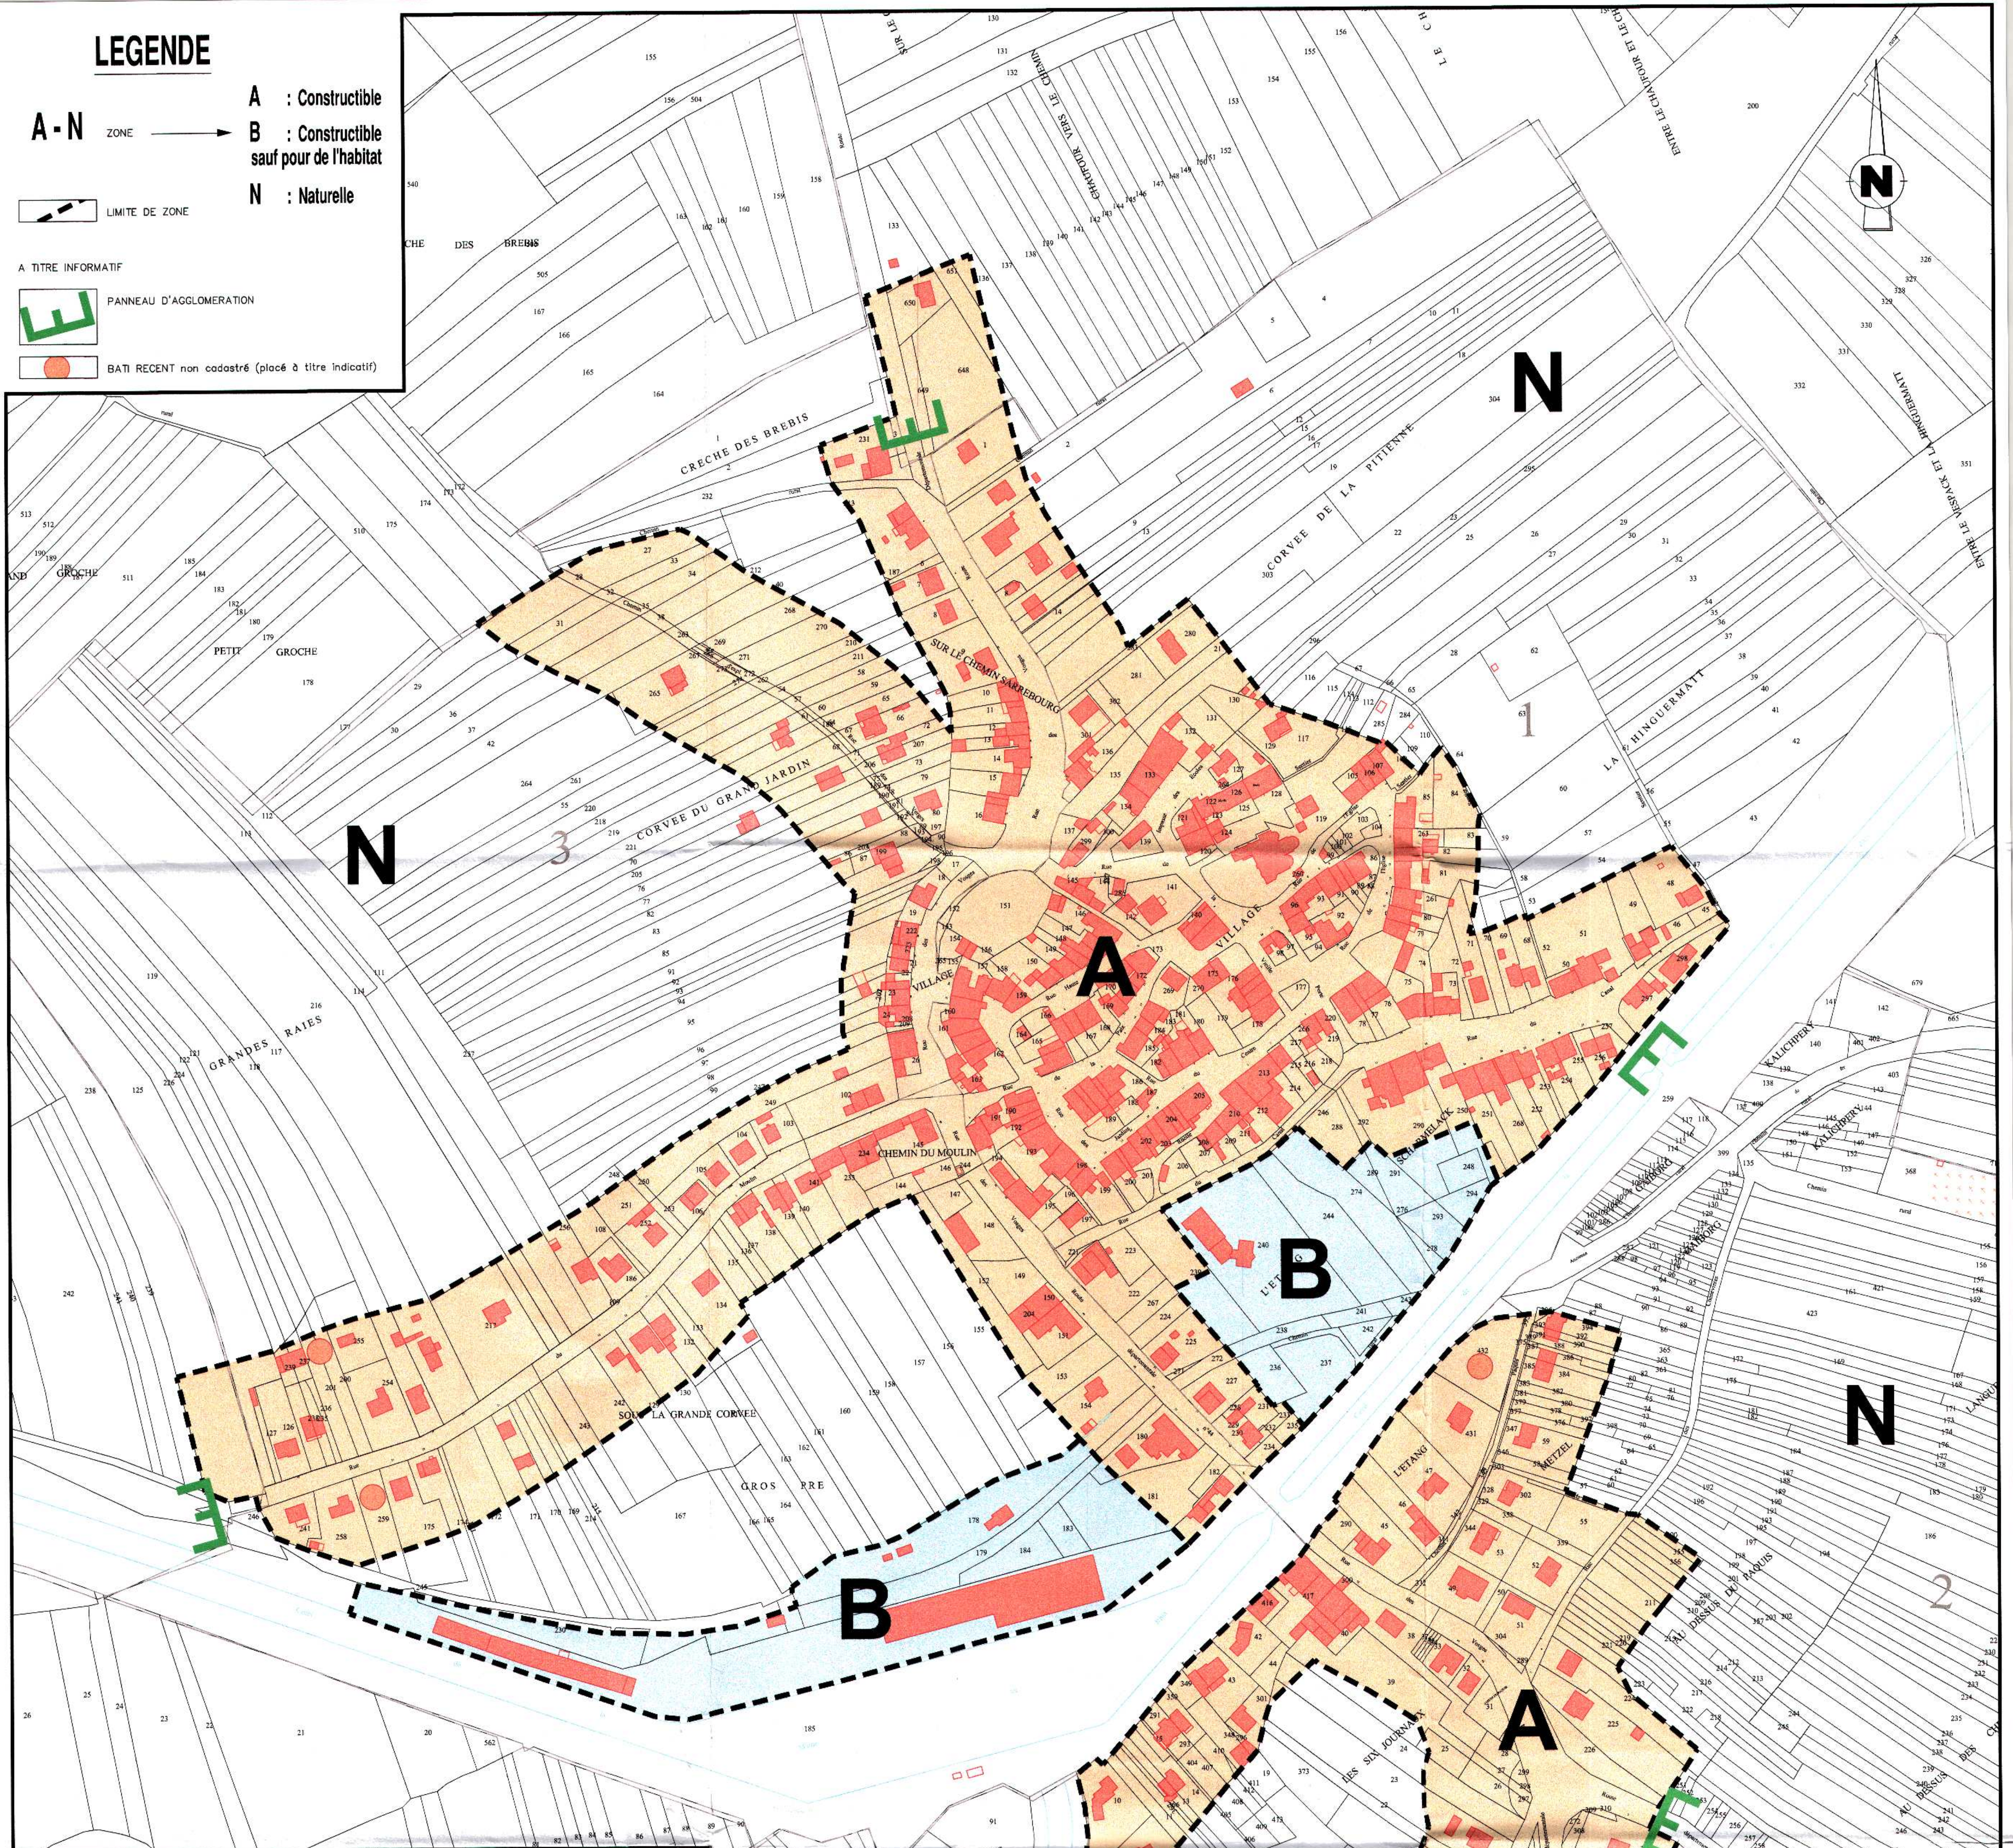

LEGENDE

A - N ZONE

- A : Constructible
- B : Constructible sauf pour de l'habitat
- N : Naturelle

LIMITE DE ZONE

A TITRE INFORMATIF

PANNEAU D'AGGLOMERATION

BATI RECENT non cadastré (placé à titre indicatif)

Carte Communale

Commune de
HESSE

PLAN DE ZONAGE

ECHELLE : 1/2000

Document annexé à la DCM du 30/01/2011.
de M. Jean-François FREURENCE.