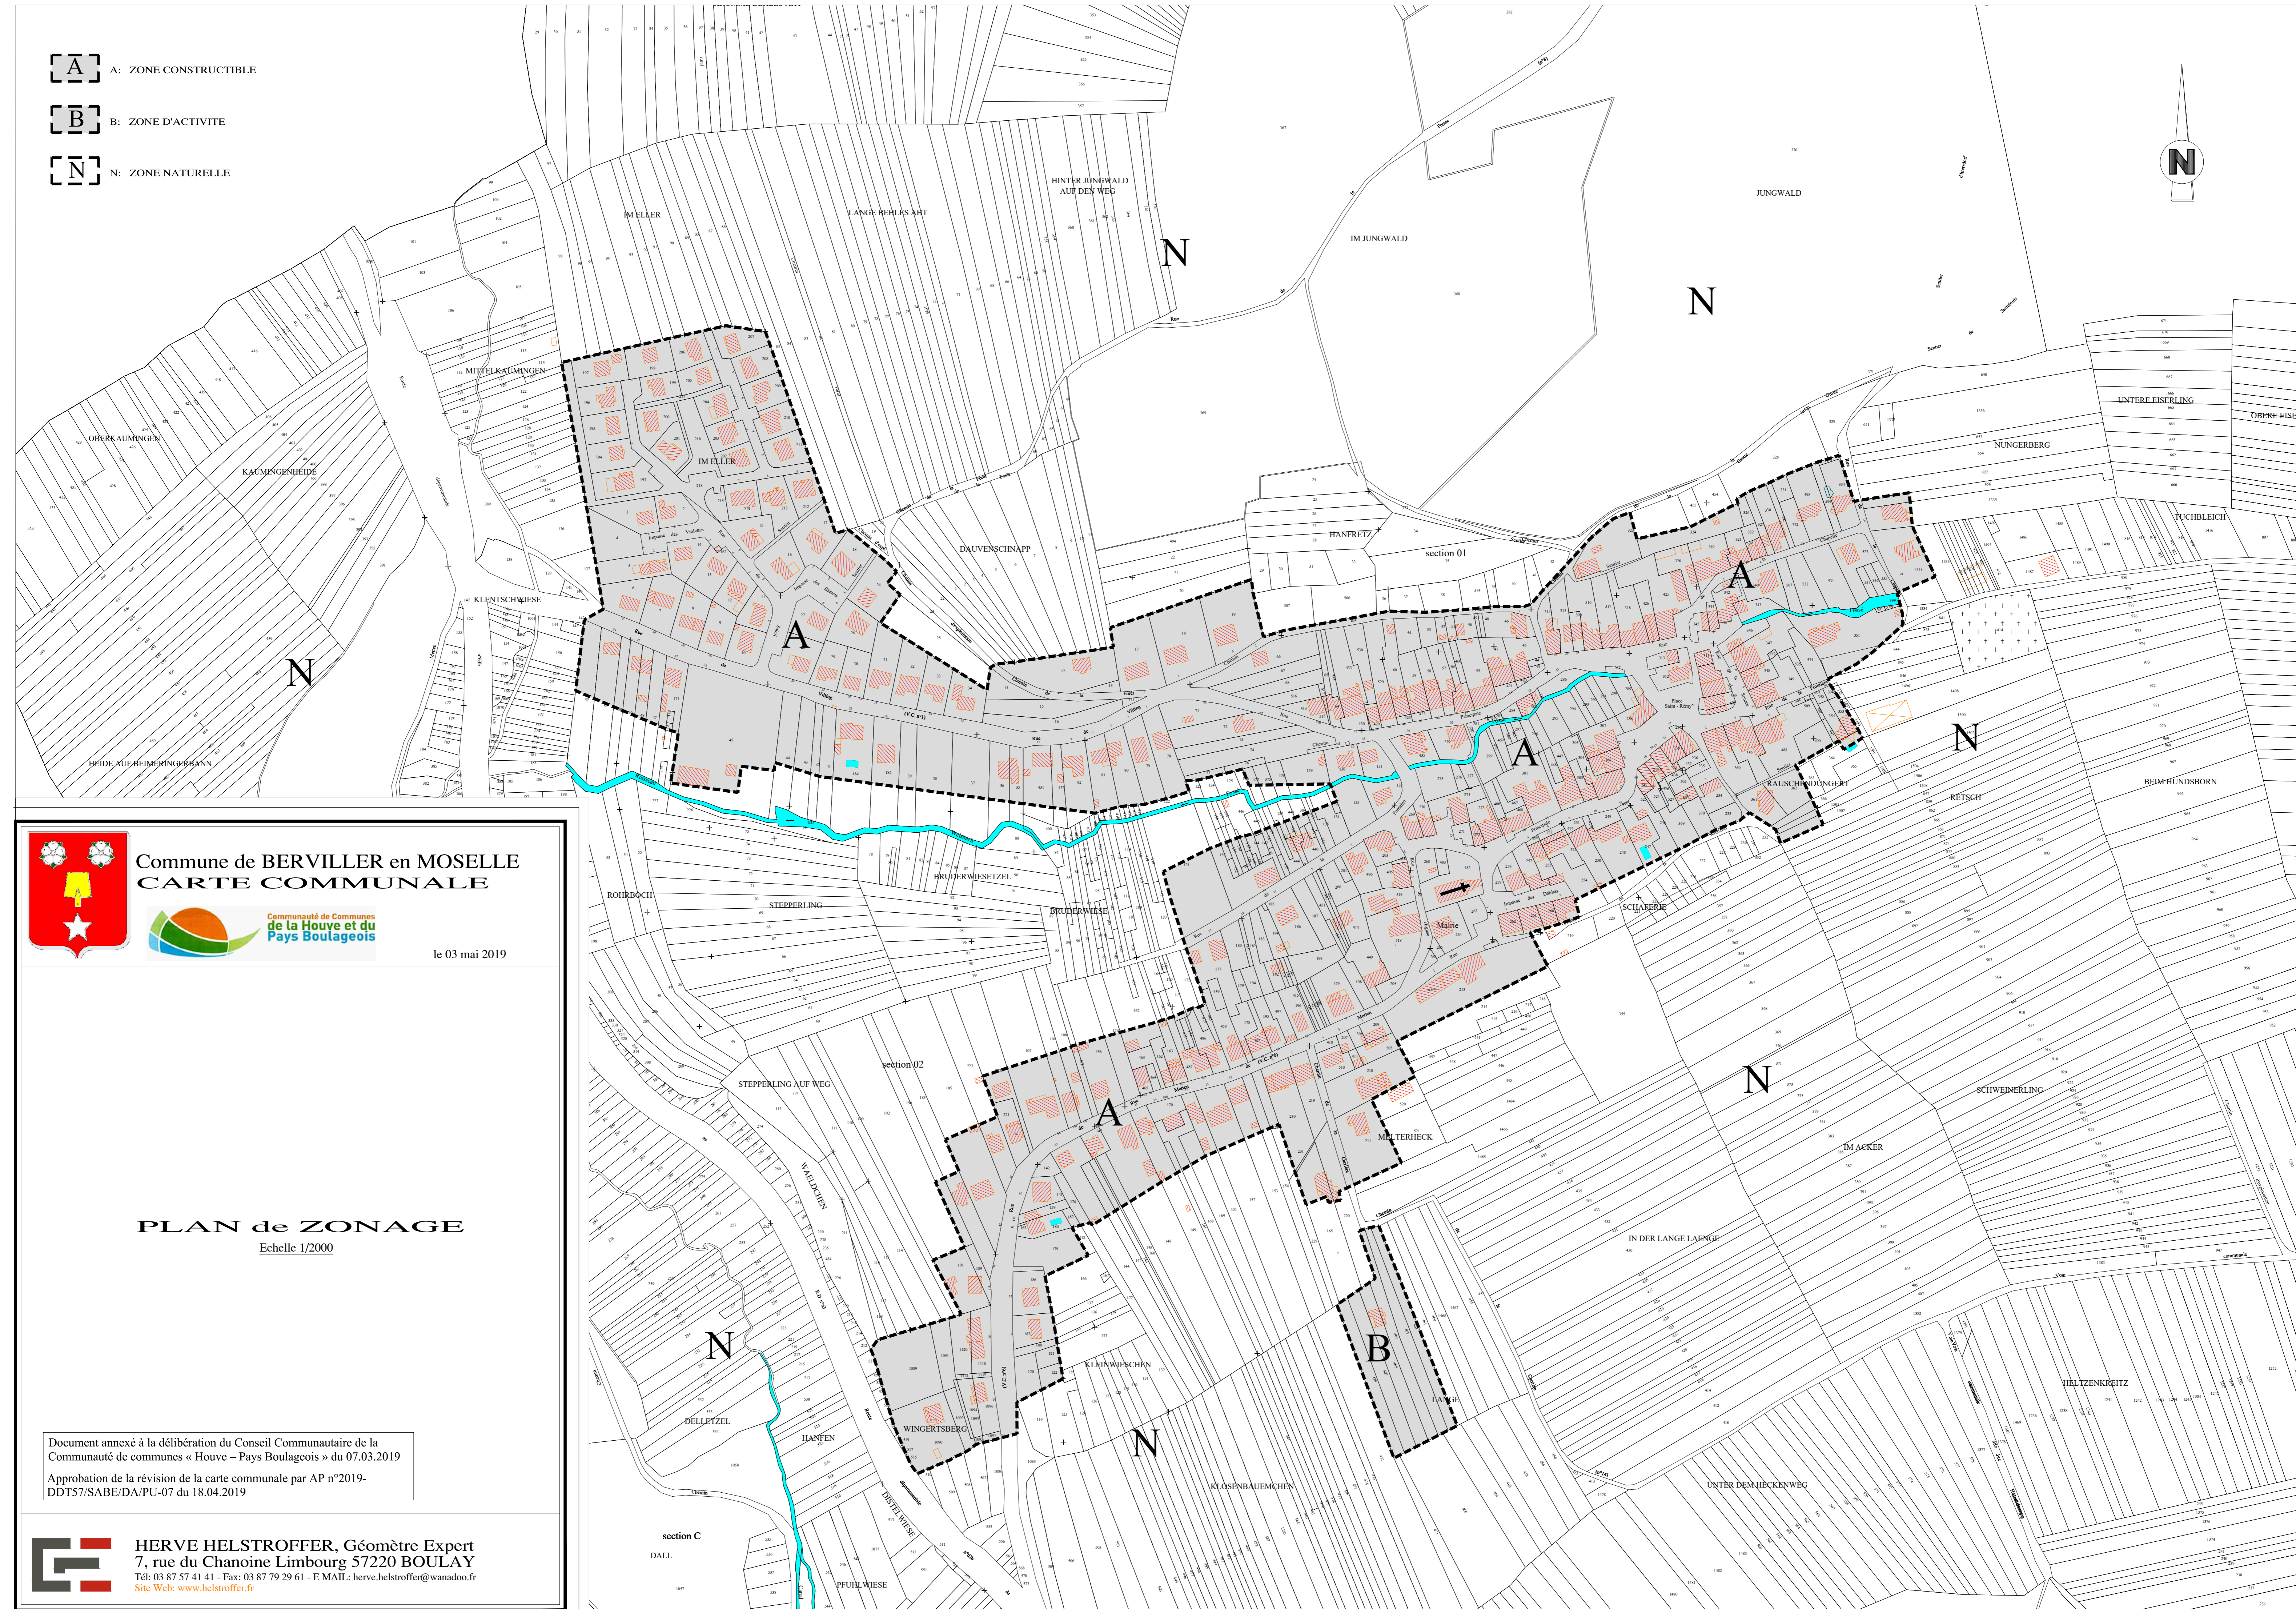

- [A]** A: ZONE CONSTRUCTIBLE
- [B]** B: ZONE D'ACTIVITE
- [N]** N: ZONE NATURELLE

Commune de **BERVILLER** en MOSELLE
CARTE COMMUNALE

le 03 mai 2019

PLAN de ZONAGE
 Echelle 1/2000

Document annexé à la délibération du Conseil Communautaire de la
 Communauté de communes « Houve – Pays Boulageois » du 07.03.2019
 Approbation de la révision de la carte communale par AP n°2019-
 DDT57/SABE/DA/PU-07 du 18.04.2019