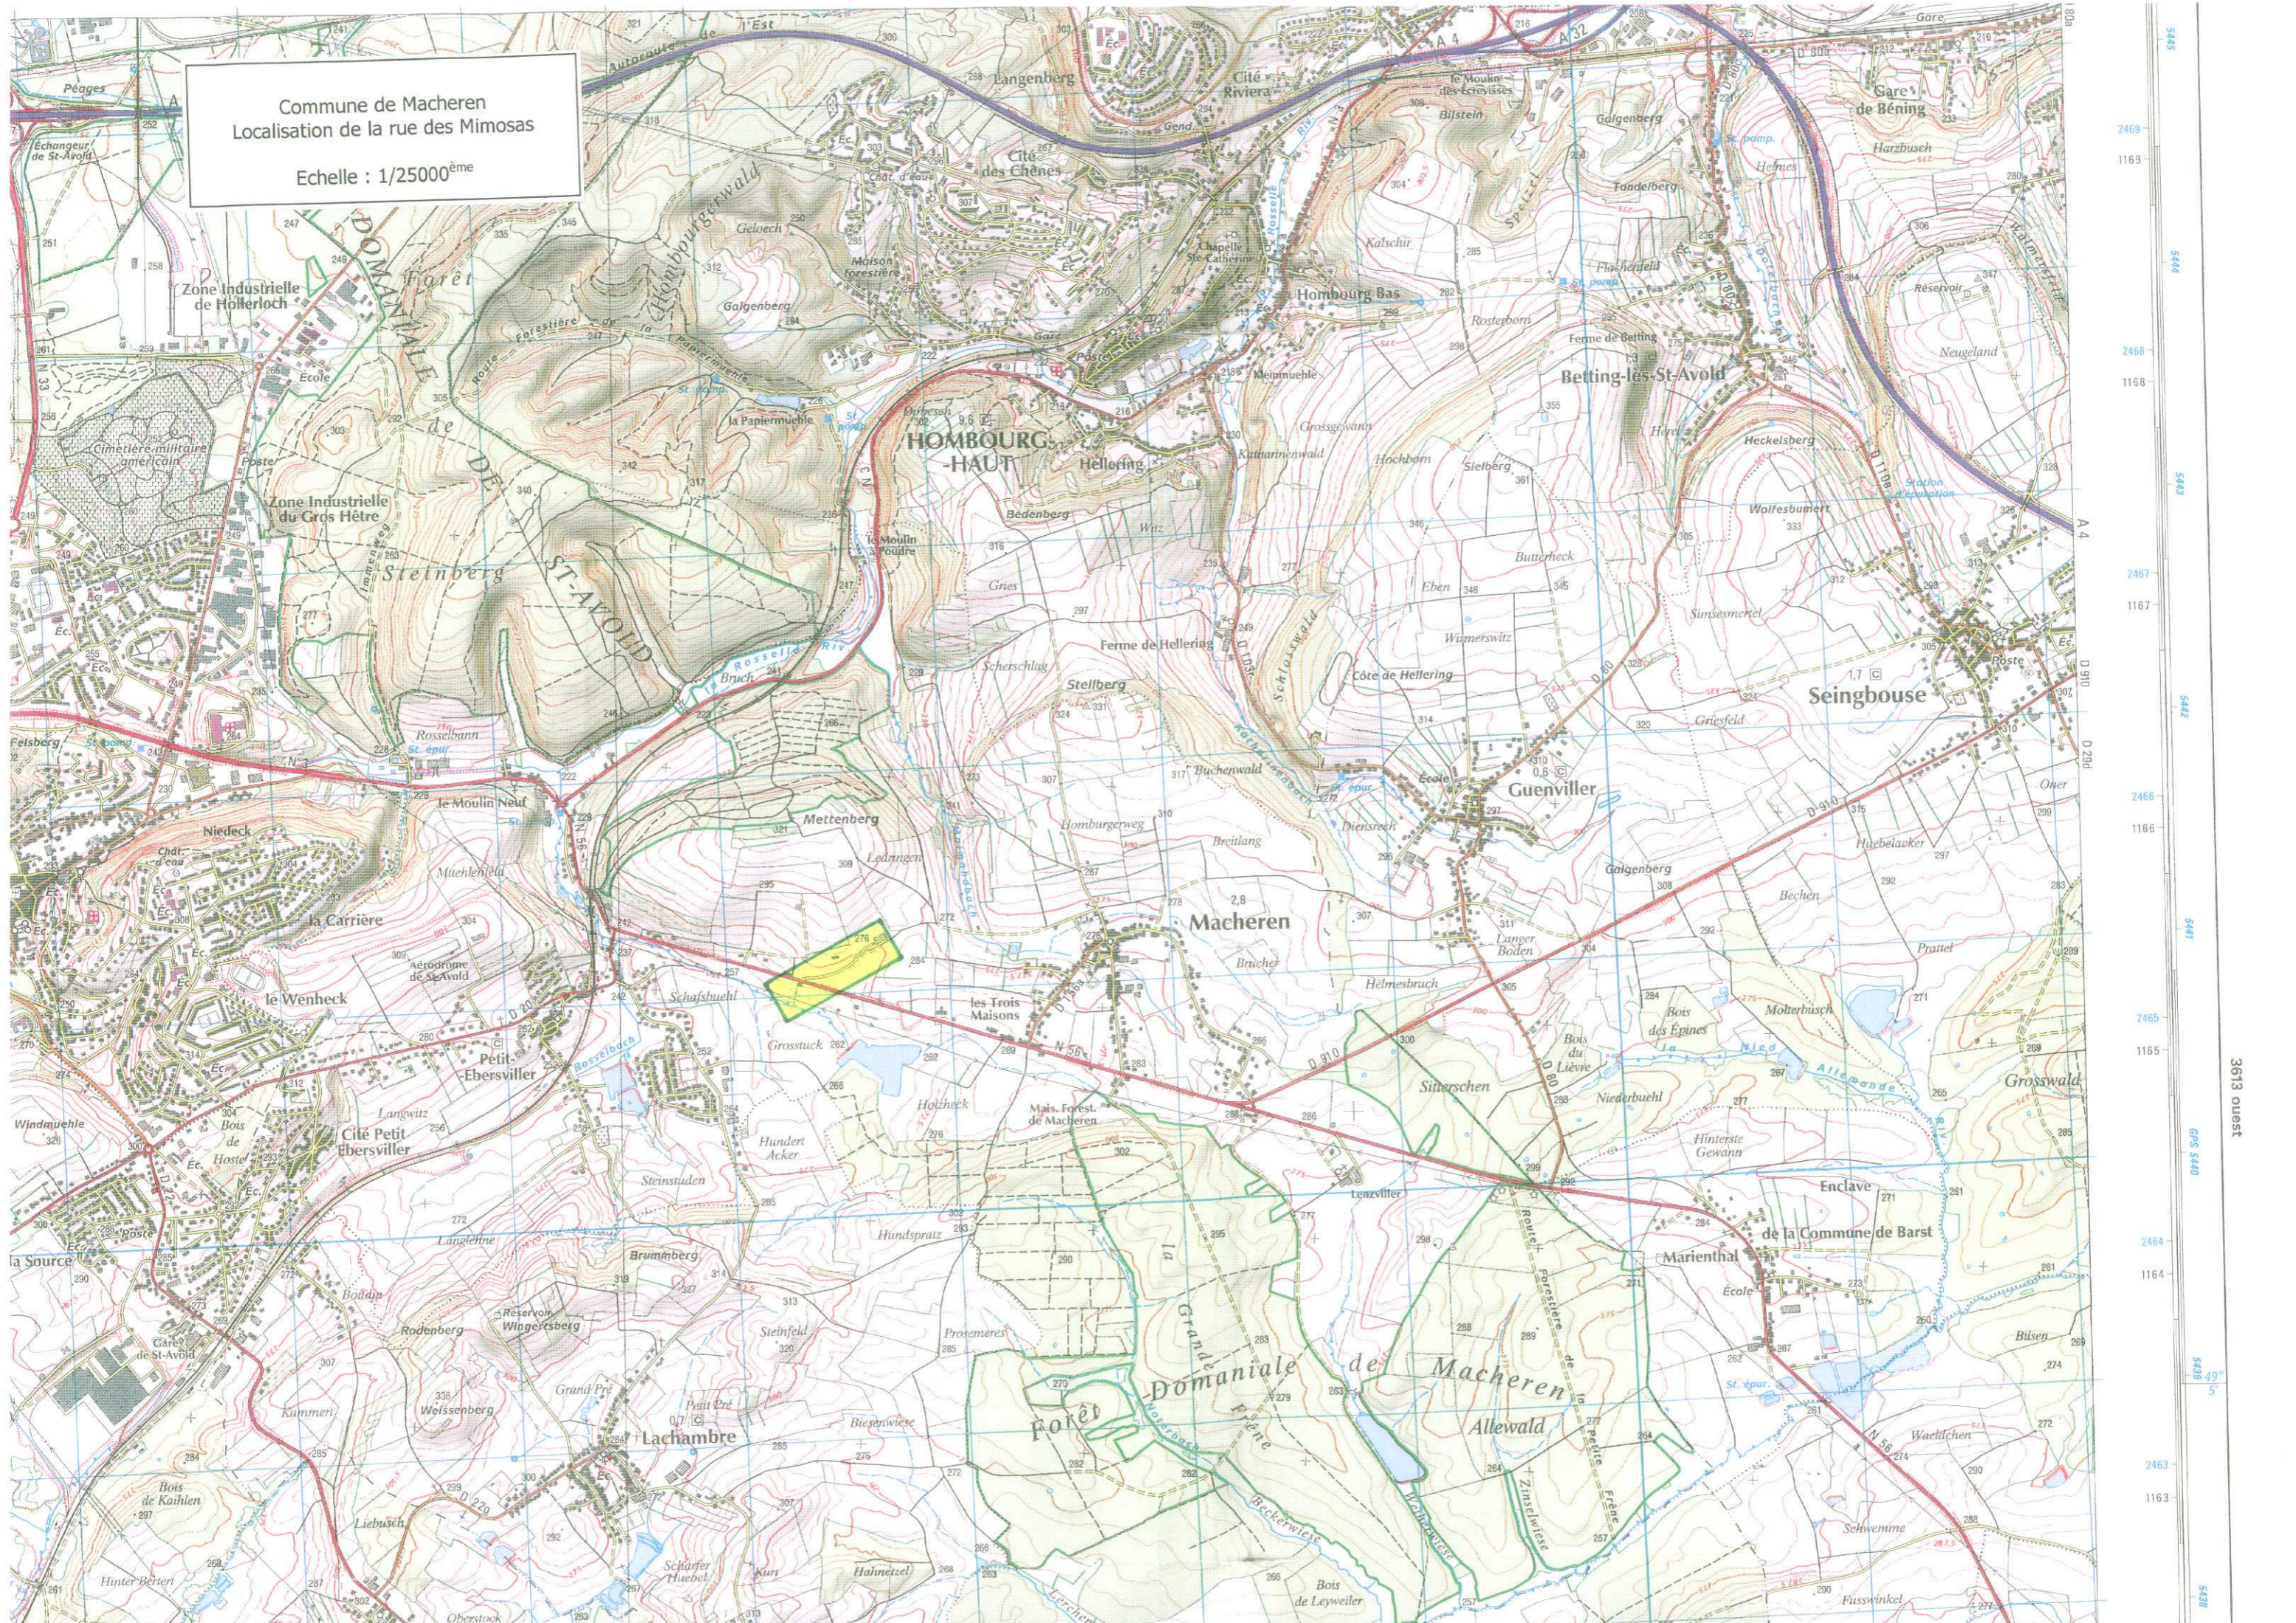

Commune de Macheren  
Localisation de la rue des Mimosas  
Echelle : 1/25000<sup>ème</sup>

3613 ouest

5445  
5444  
5443  
5442  
5441  
5440  
5439  
5438

2469  
1169  
2468  
1168  
2467  
1167  
2466  
1166  
2465  
1165  
2464  
1164  
2463  
1163