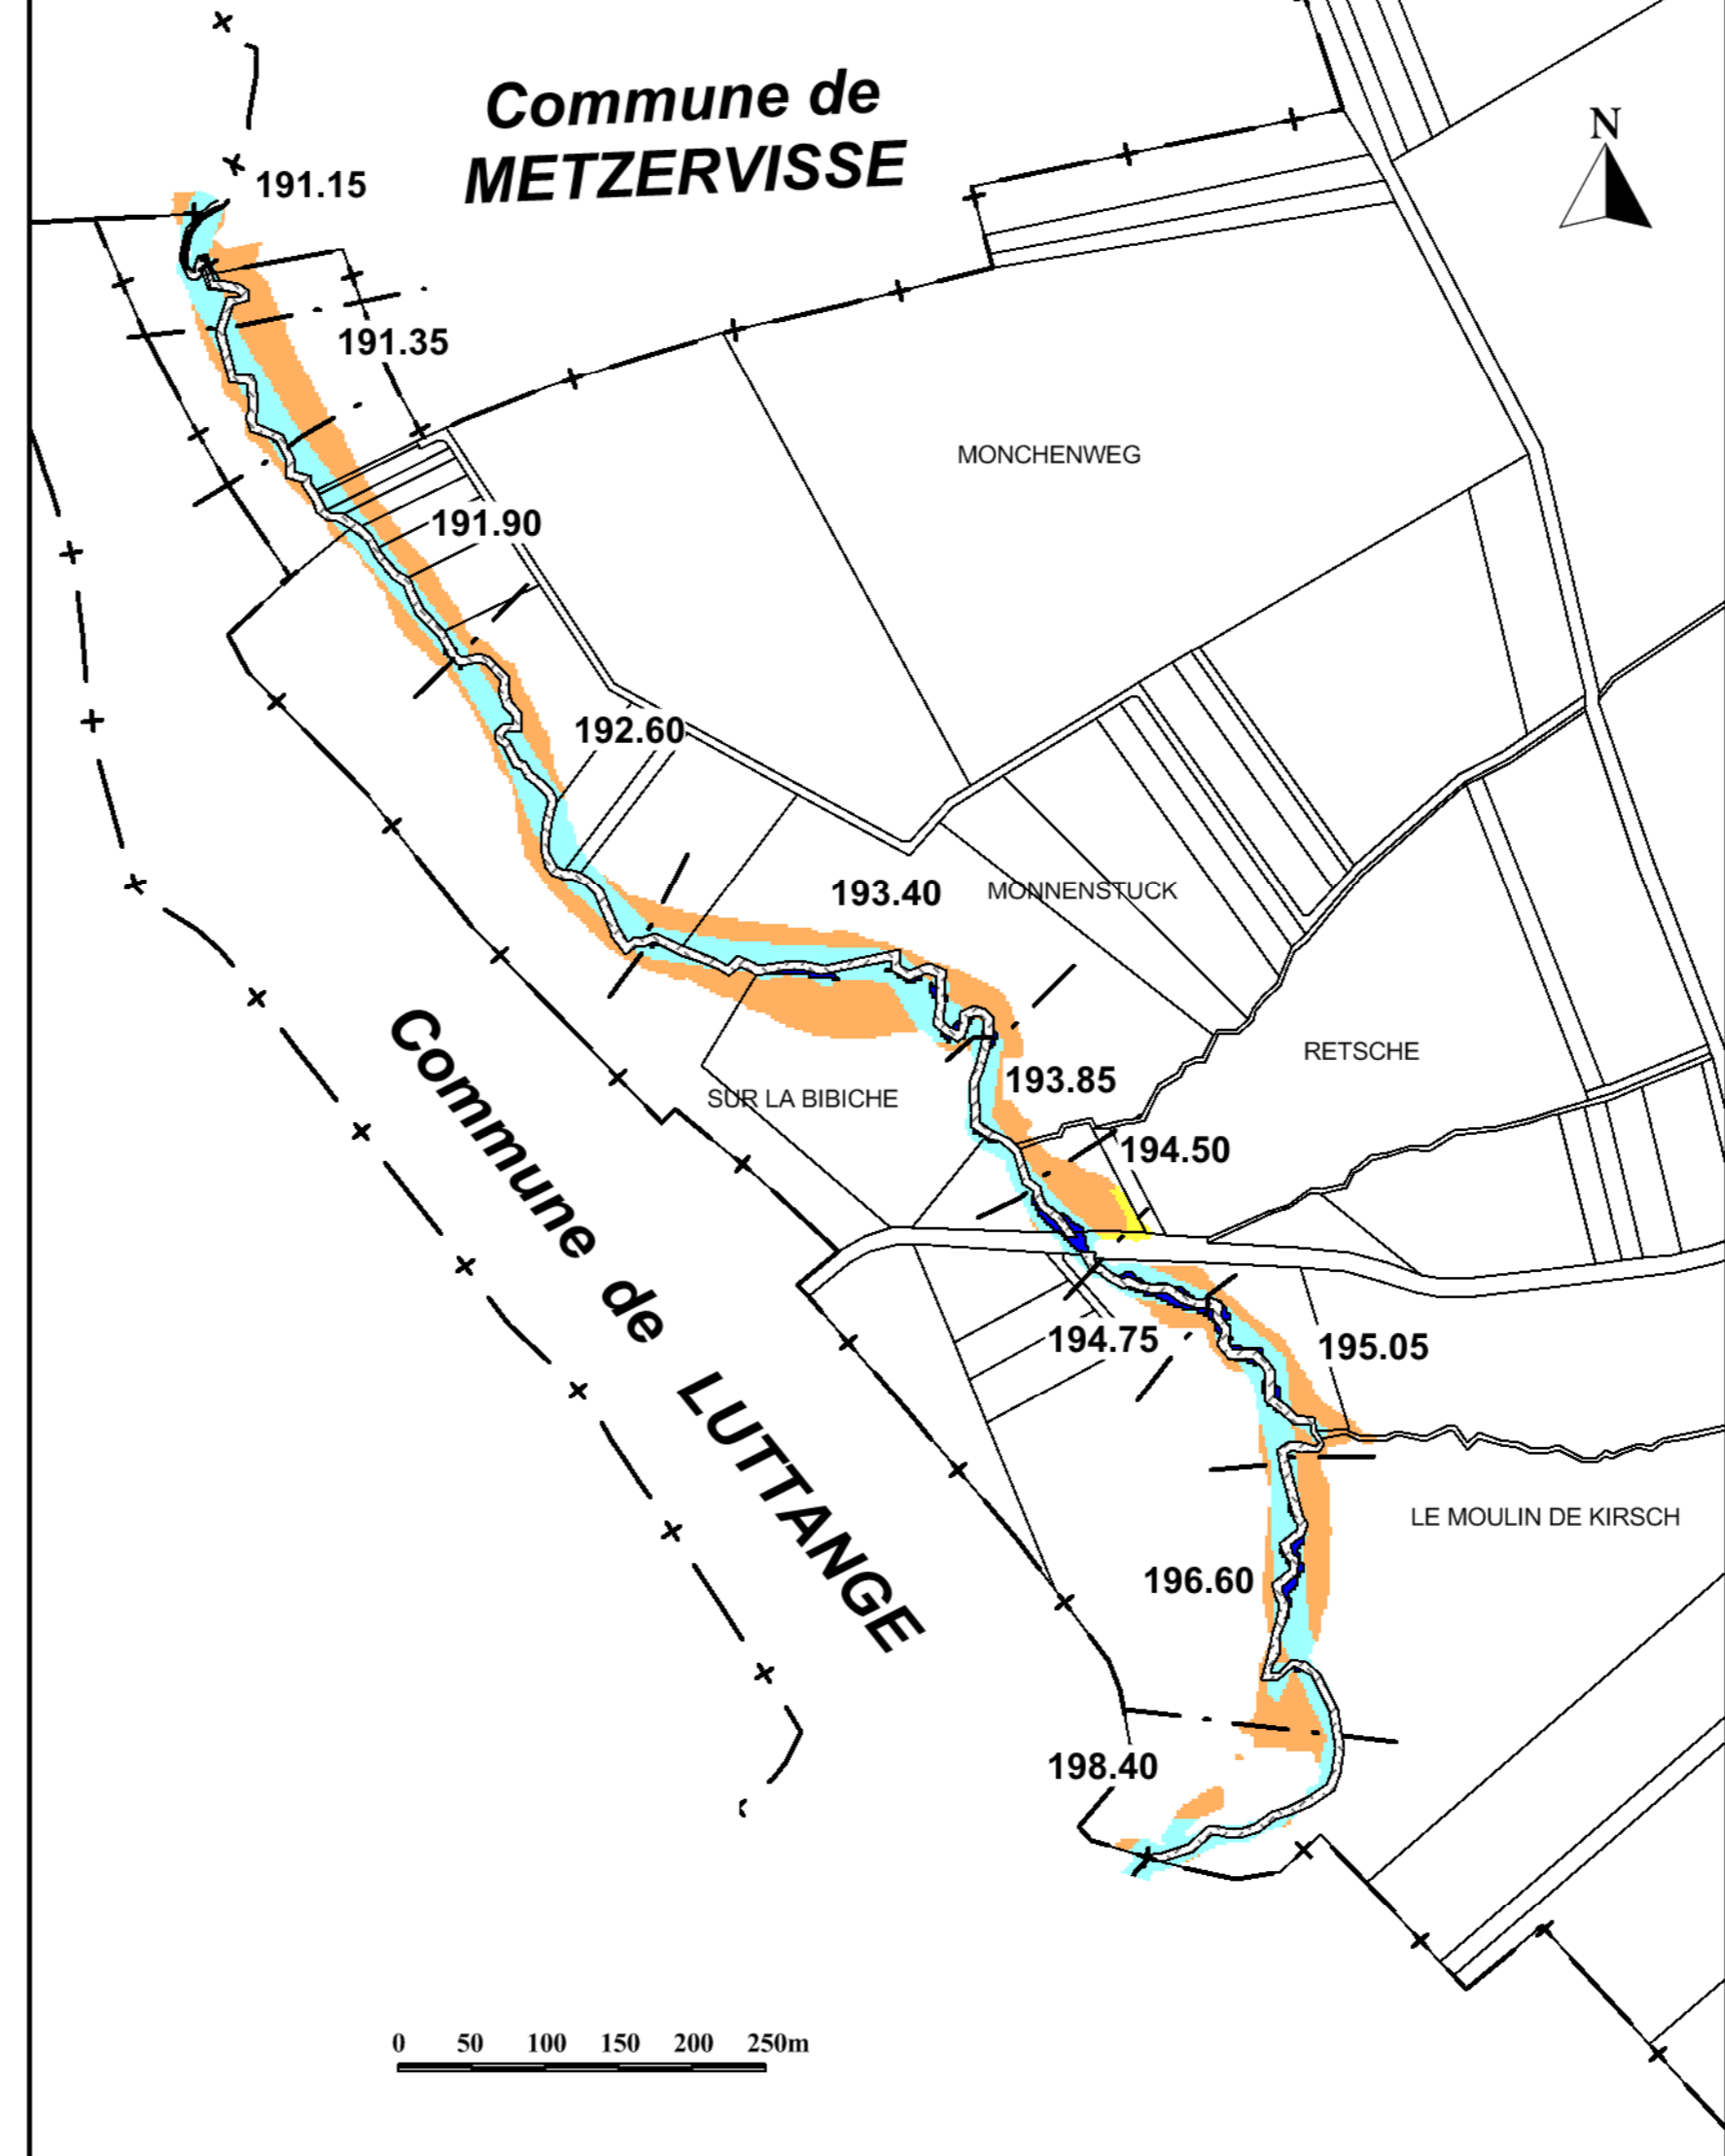

Commune de METZERVISSE

Direction
Départementale
des Territoires
de la Moselle
Service
Risques
Energie
Construction
Circulation
Urbanisme et Prévention des Risques

Risque inondation de "la Bibiche"

Commune de METZERESCHE

Carte annexée au "Porter à connaissance"
de la maîtrise de l'urbanisation du 15 mars 2017

Niveau Aléa

- Faible
- Moyen
- Fort
- Très Fort

--- Limite de secteur de hauteur d'eau

XXX.XX cote de référence