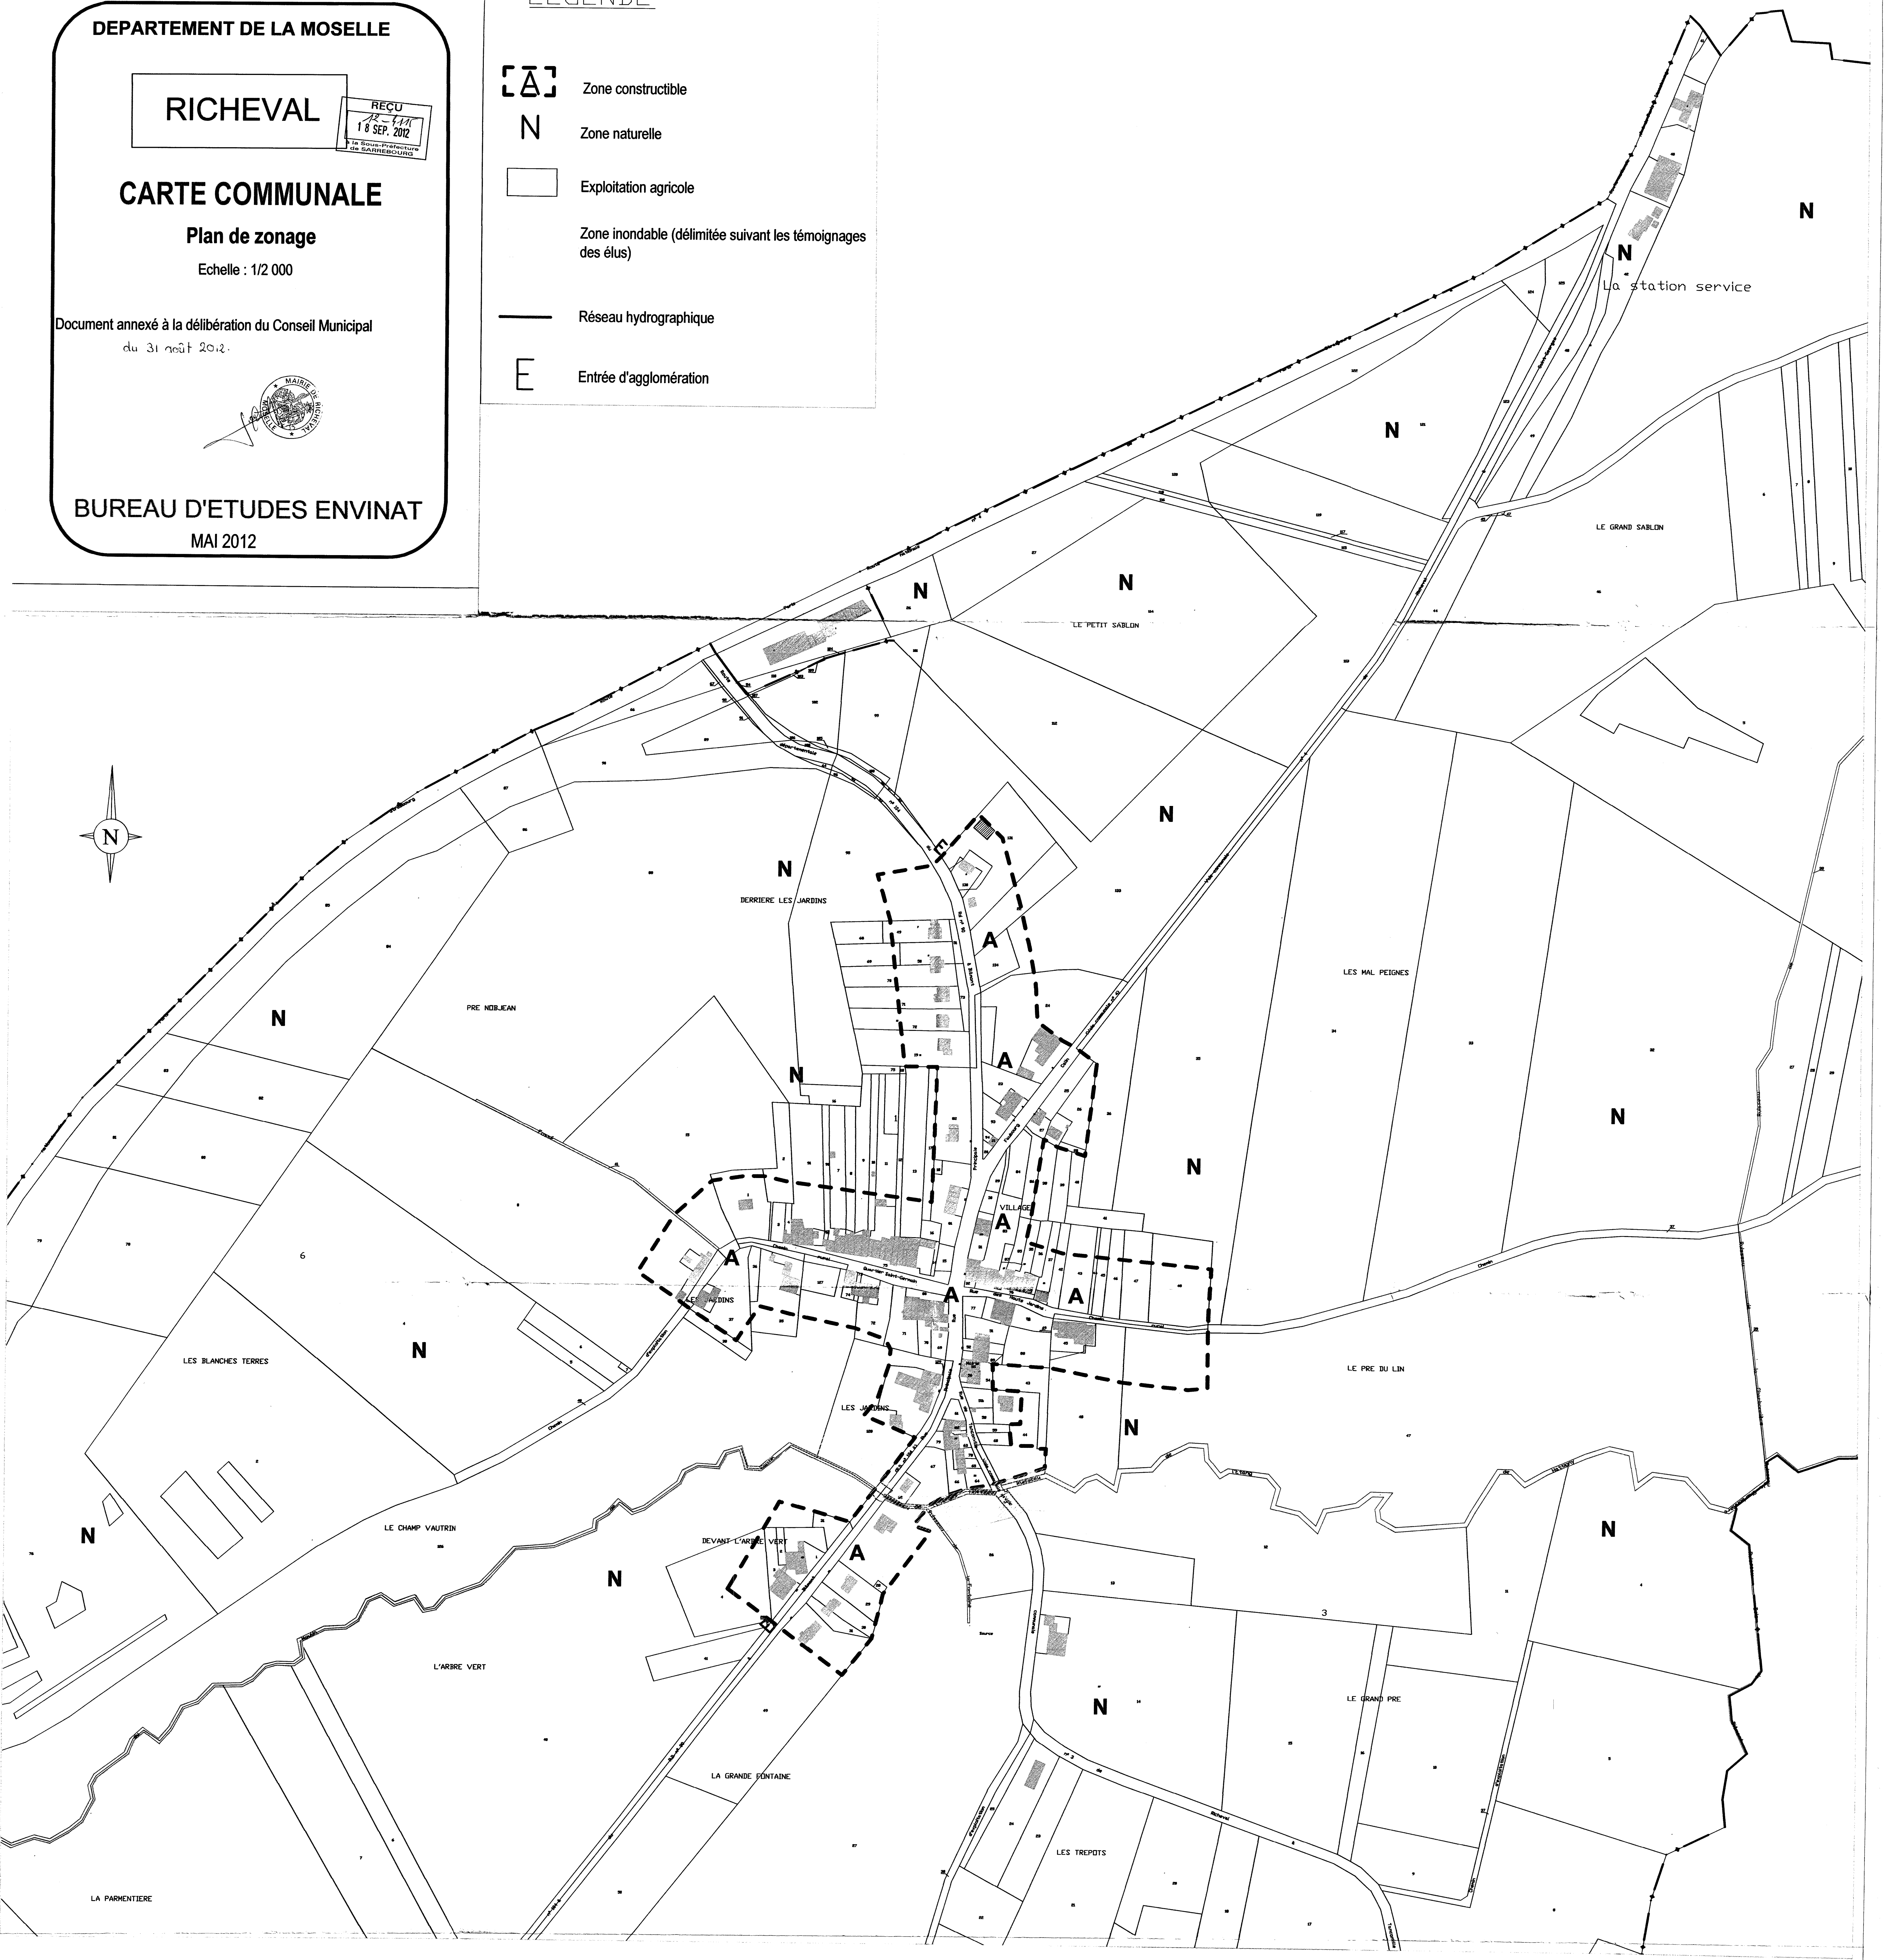

DEPARTEMENT DE LA MOSELLE

RICHEVAL

CARTE COMMUNALE

Plan de zonage

Echelle : 1/2 000

Document annexé à la délibération du Conseil Municipal du 31 août 2012.

BUREAU D'ETUDES ENVINAT

MAI 2012

LEGENDE

- Zone constructible
- Zone naturelle
- Exploitation agricole
- Zone inondable (délimitée suivant les témoignages des élus)
- Réseau hydrographique
- Entrée d'agglomération

RECU 18 SEP. 2012