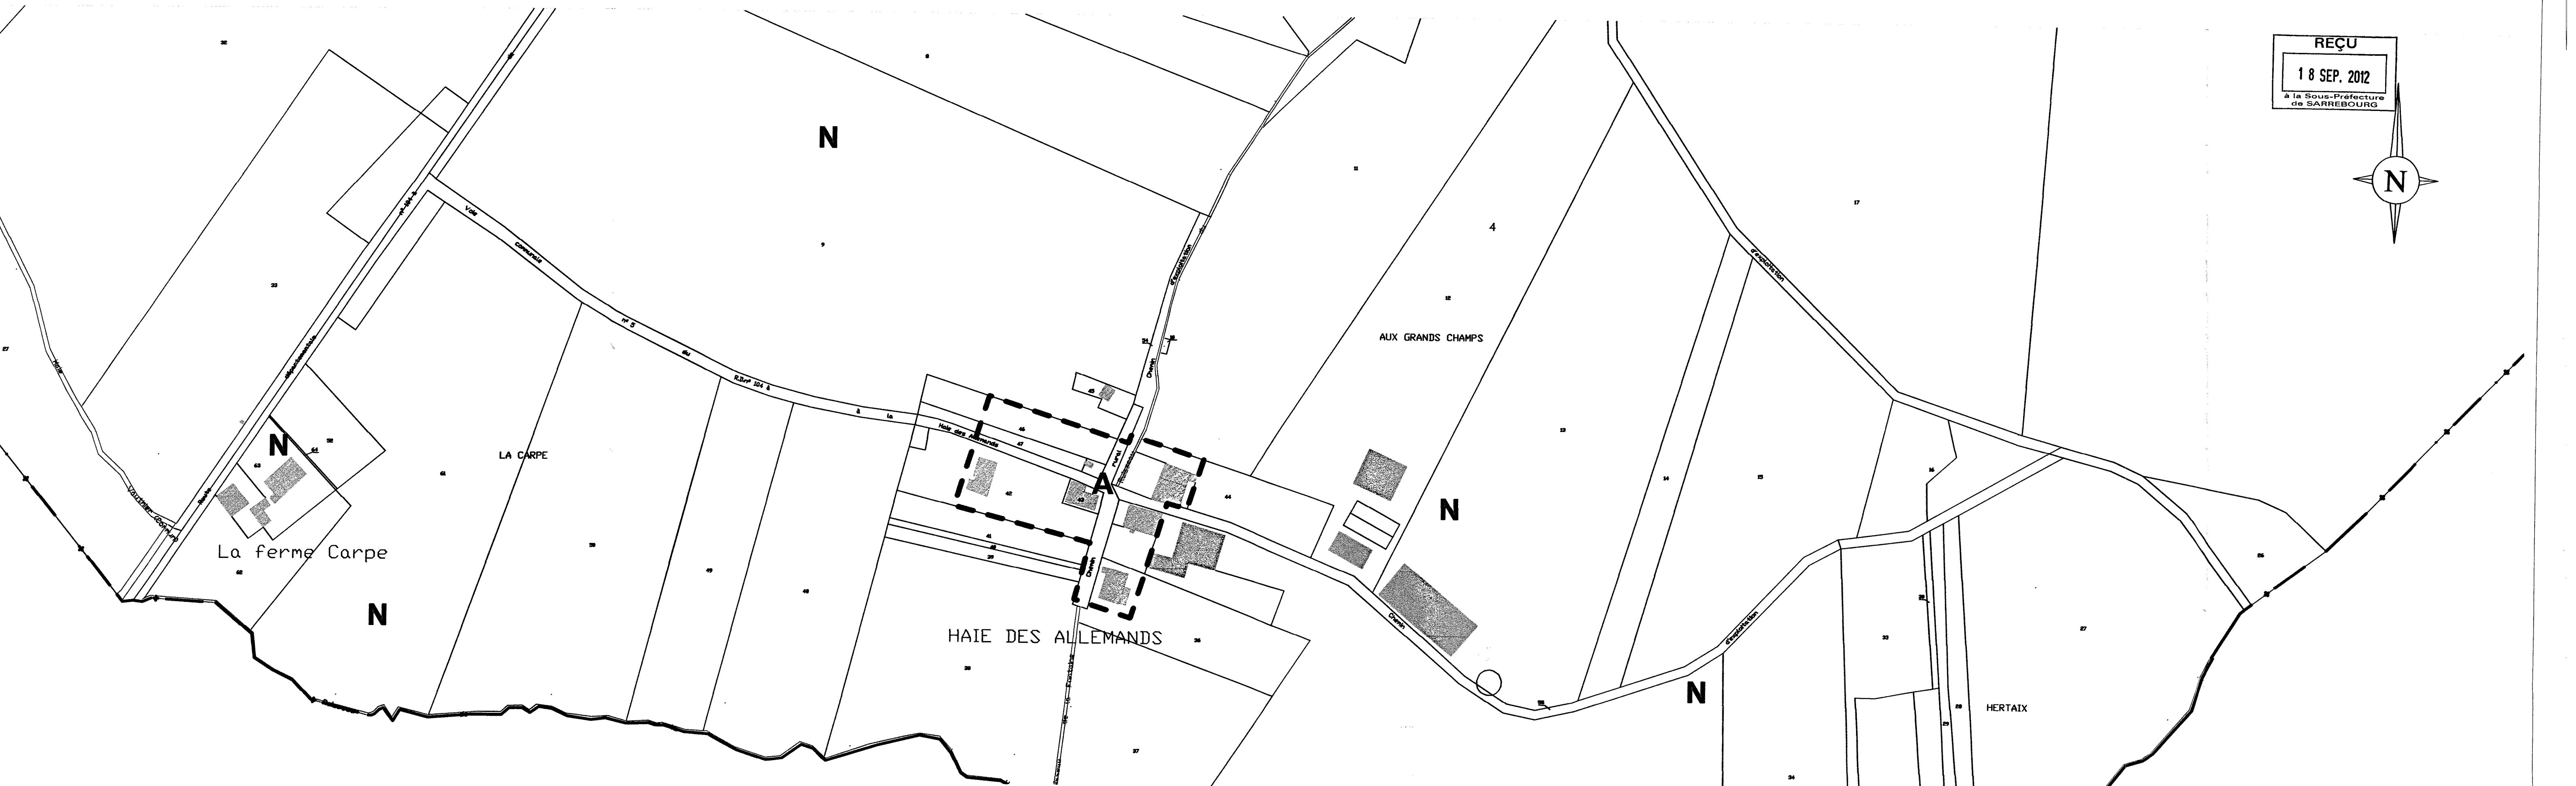

DEPARTEMENT DE LA MOSELLE

RICHEVAL

CARTE COMMUNALE

Plan de zonage

Echelle : 1/2 000

Document annexé à la délibération du Conseil Municipal du 31 août 2012.

BUREAU D'ETUDES ENVINAT

MAI 2012

LEGENDE

- Zone constructible
- Zone naturelle
- Exploitation agricole
- Zone inondable (délimitée suivant les témoignages des élus)
- Réseau hydrographique
- Entrée d'agglomération

RECU 18 SEP. 2012