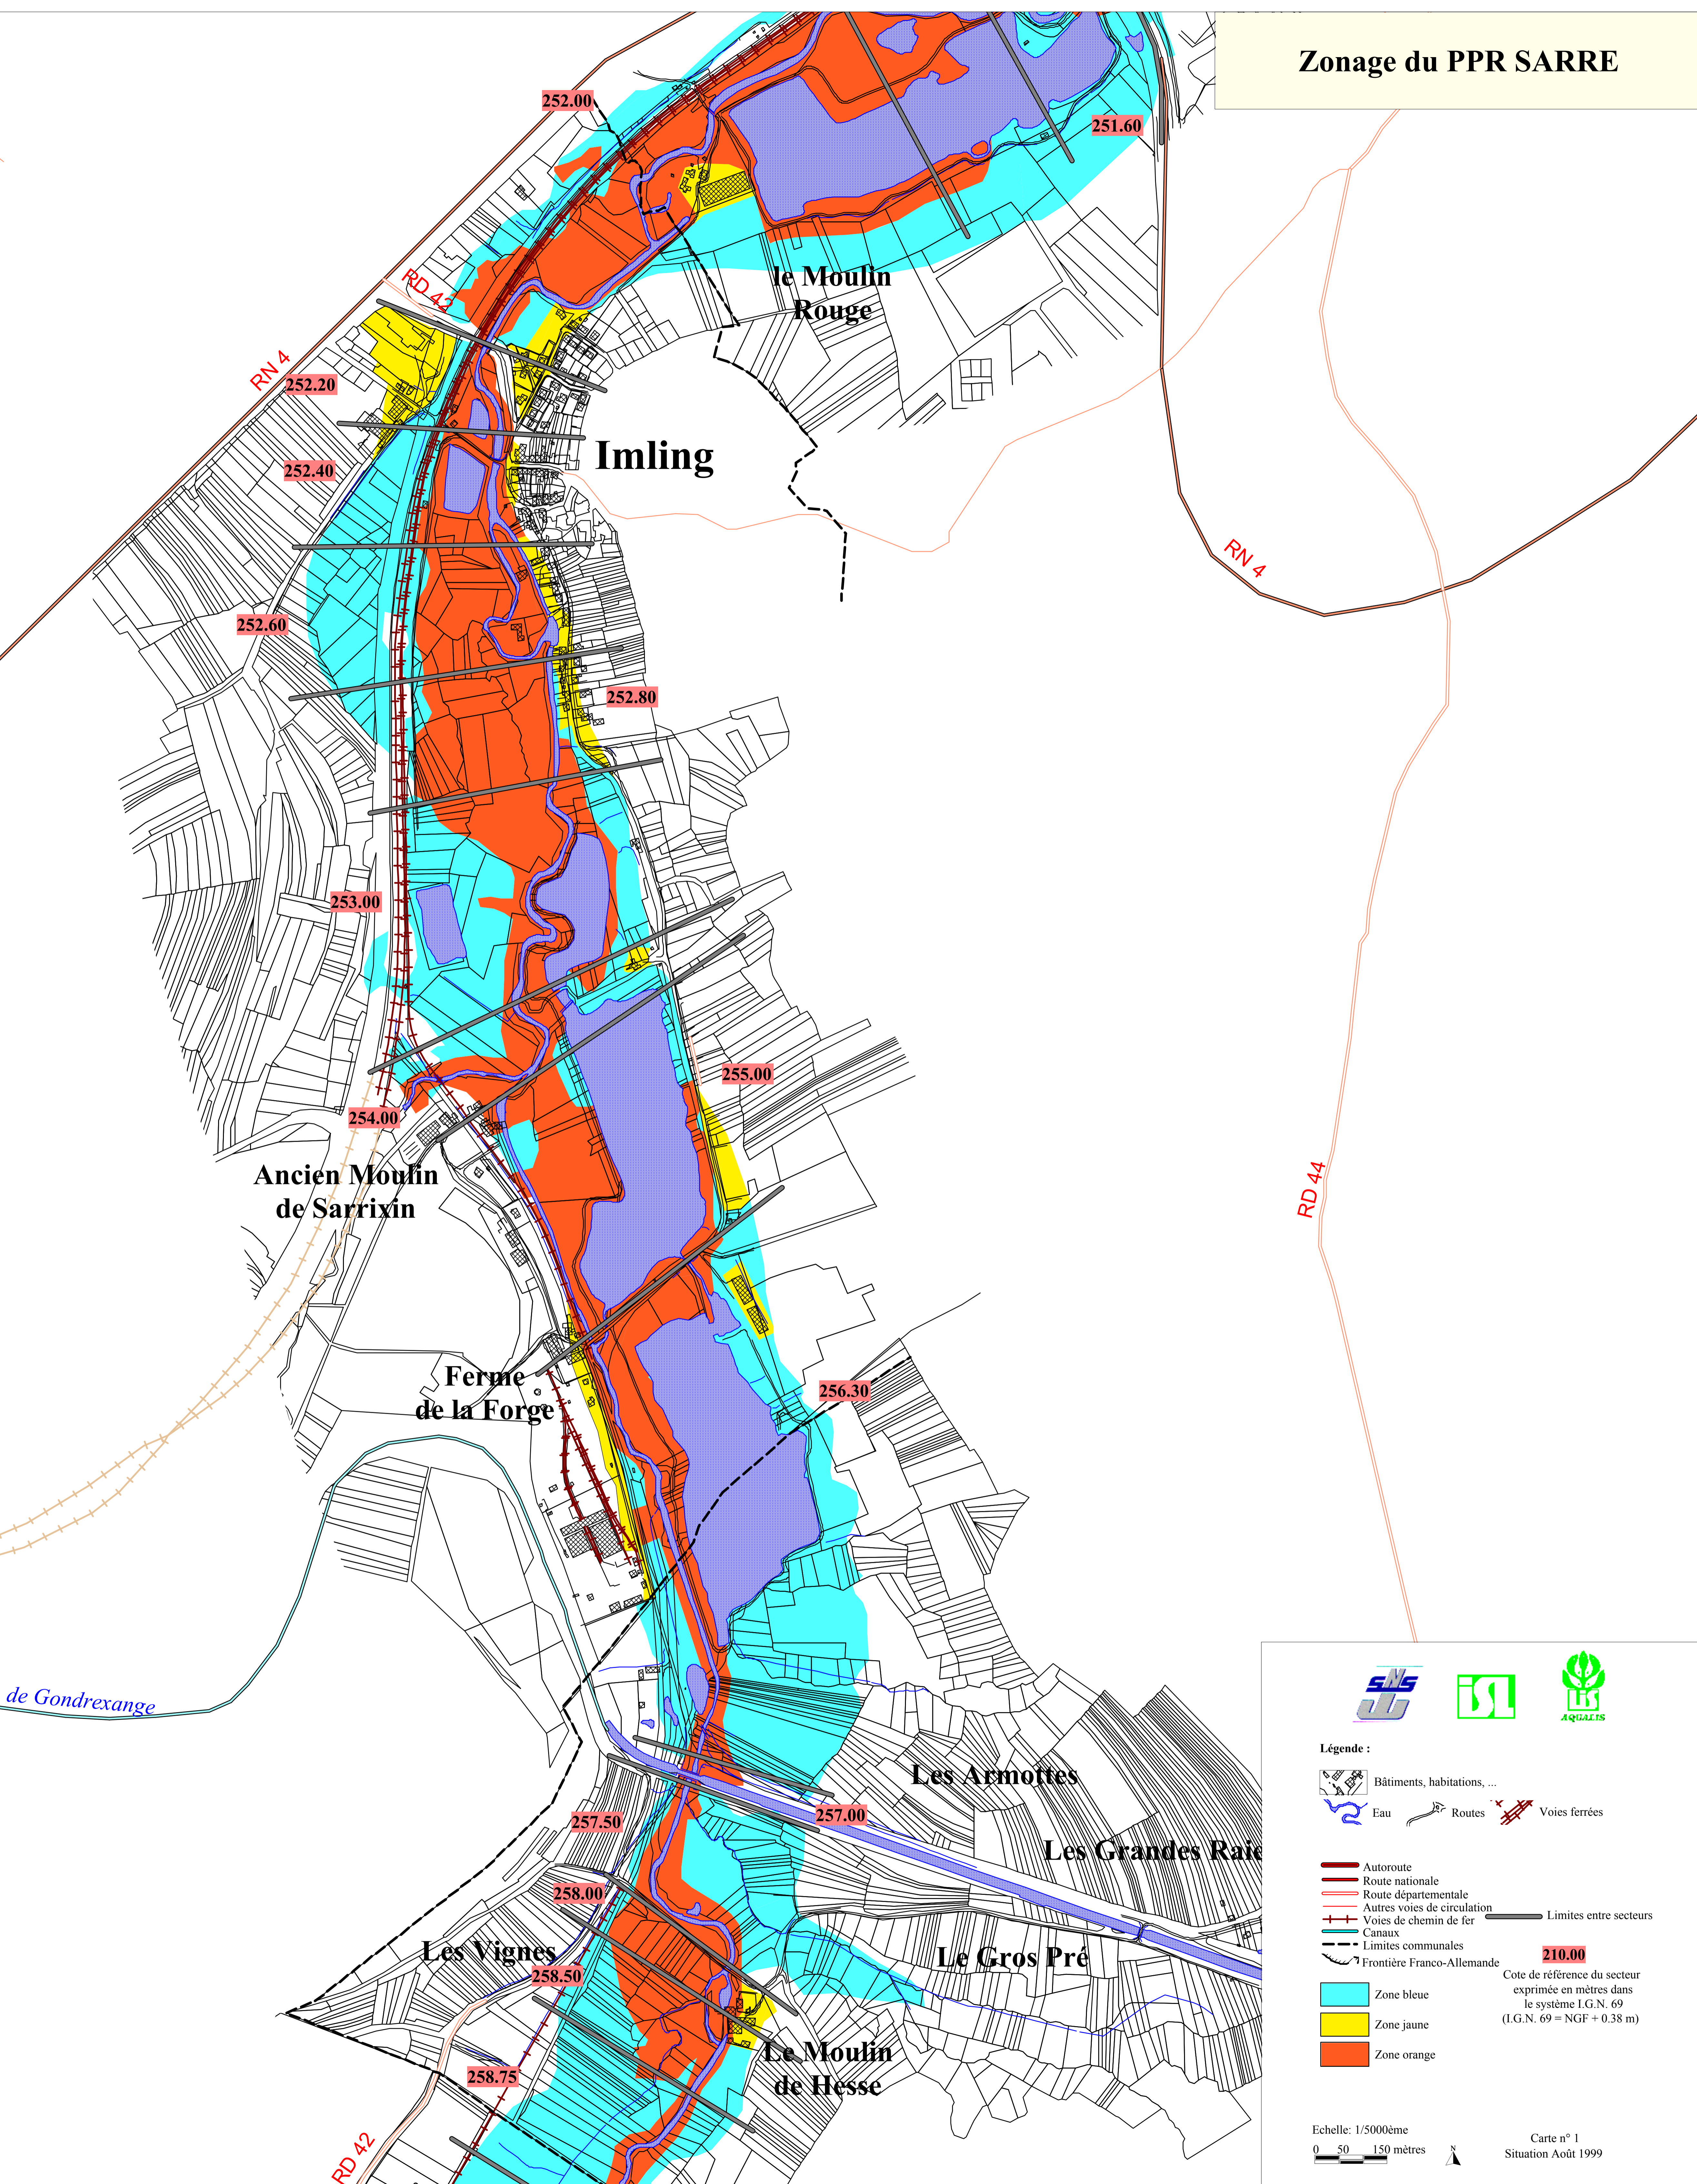

# Zonage du PPR SARRE

- Légende :**
- Bâtiments, habitations, ...
  - Eau
  - Routes
  - Voies ferrées
  - Autoroute
  - Route nationale
  - Route départementale
  - Autres voies de circulation
  - Voies de chemin de fer
  - Canaux
  - Limites entre secteurs
  - Limites communales
  - Frontière Franco-Allemande
  - Zone bleue
  - Zone jaune
  - Zone orange
- 210.00  
Cote de référence du secteur exprimée en mètres dans le système I.G.N. 69 (I.G.N. 69 = NGF + 0.38 m)