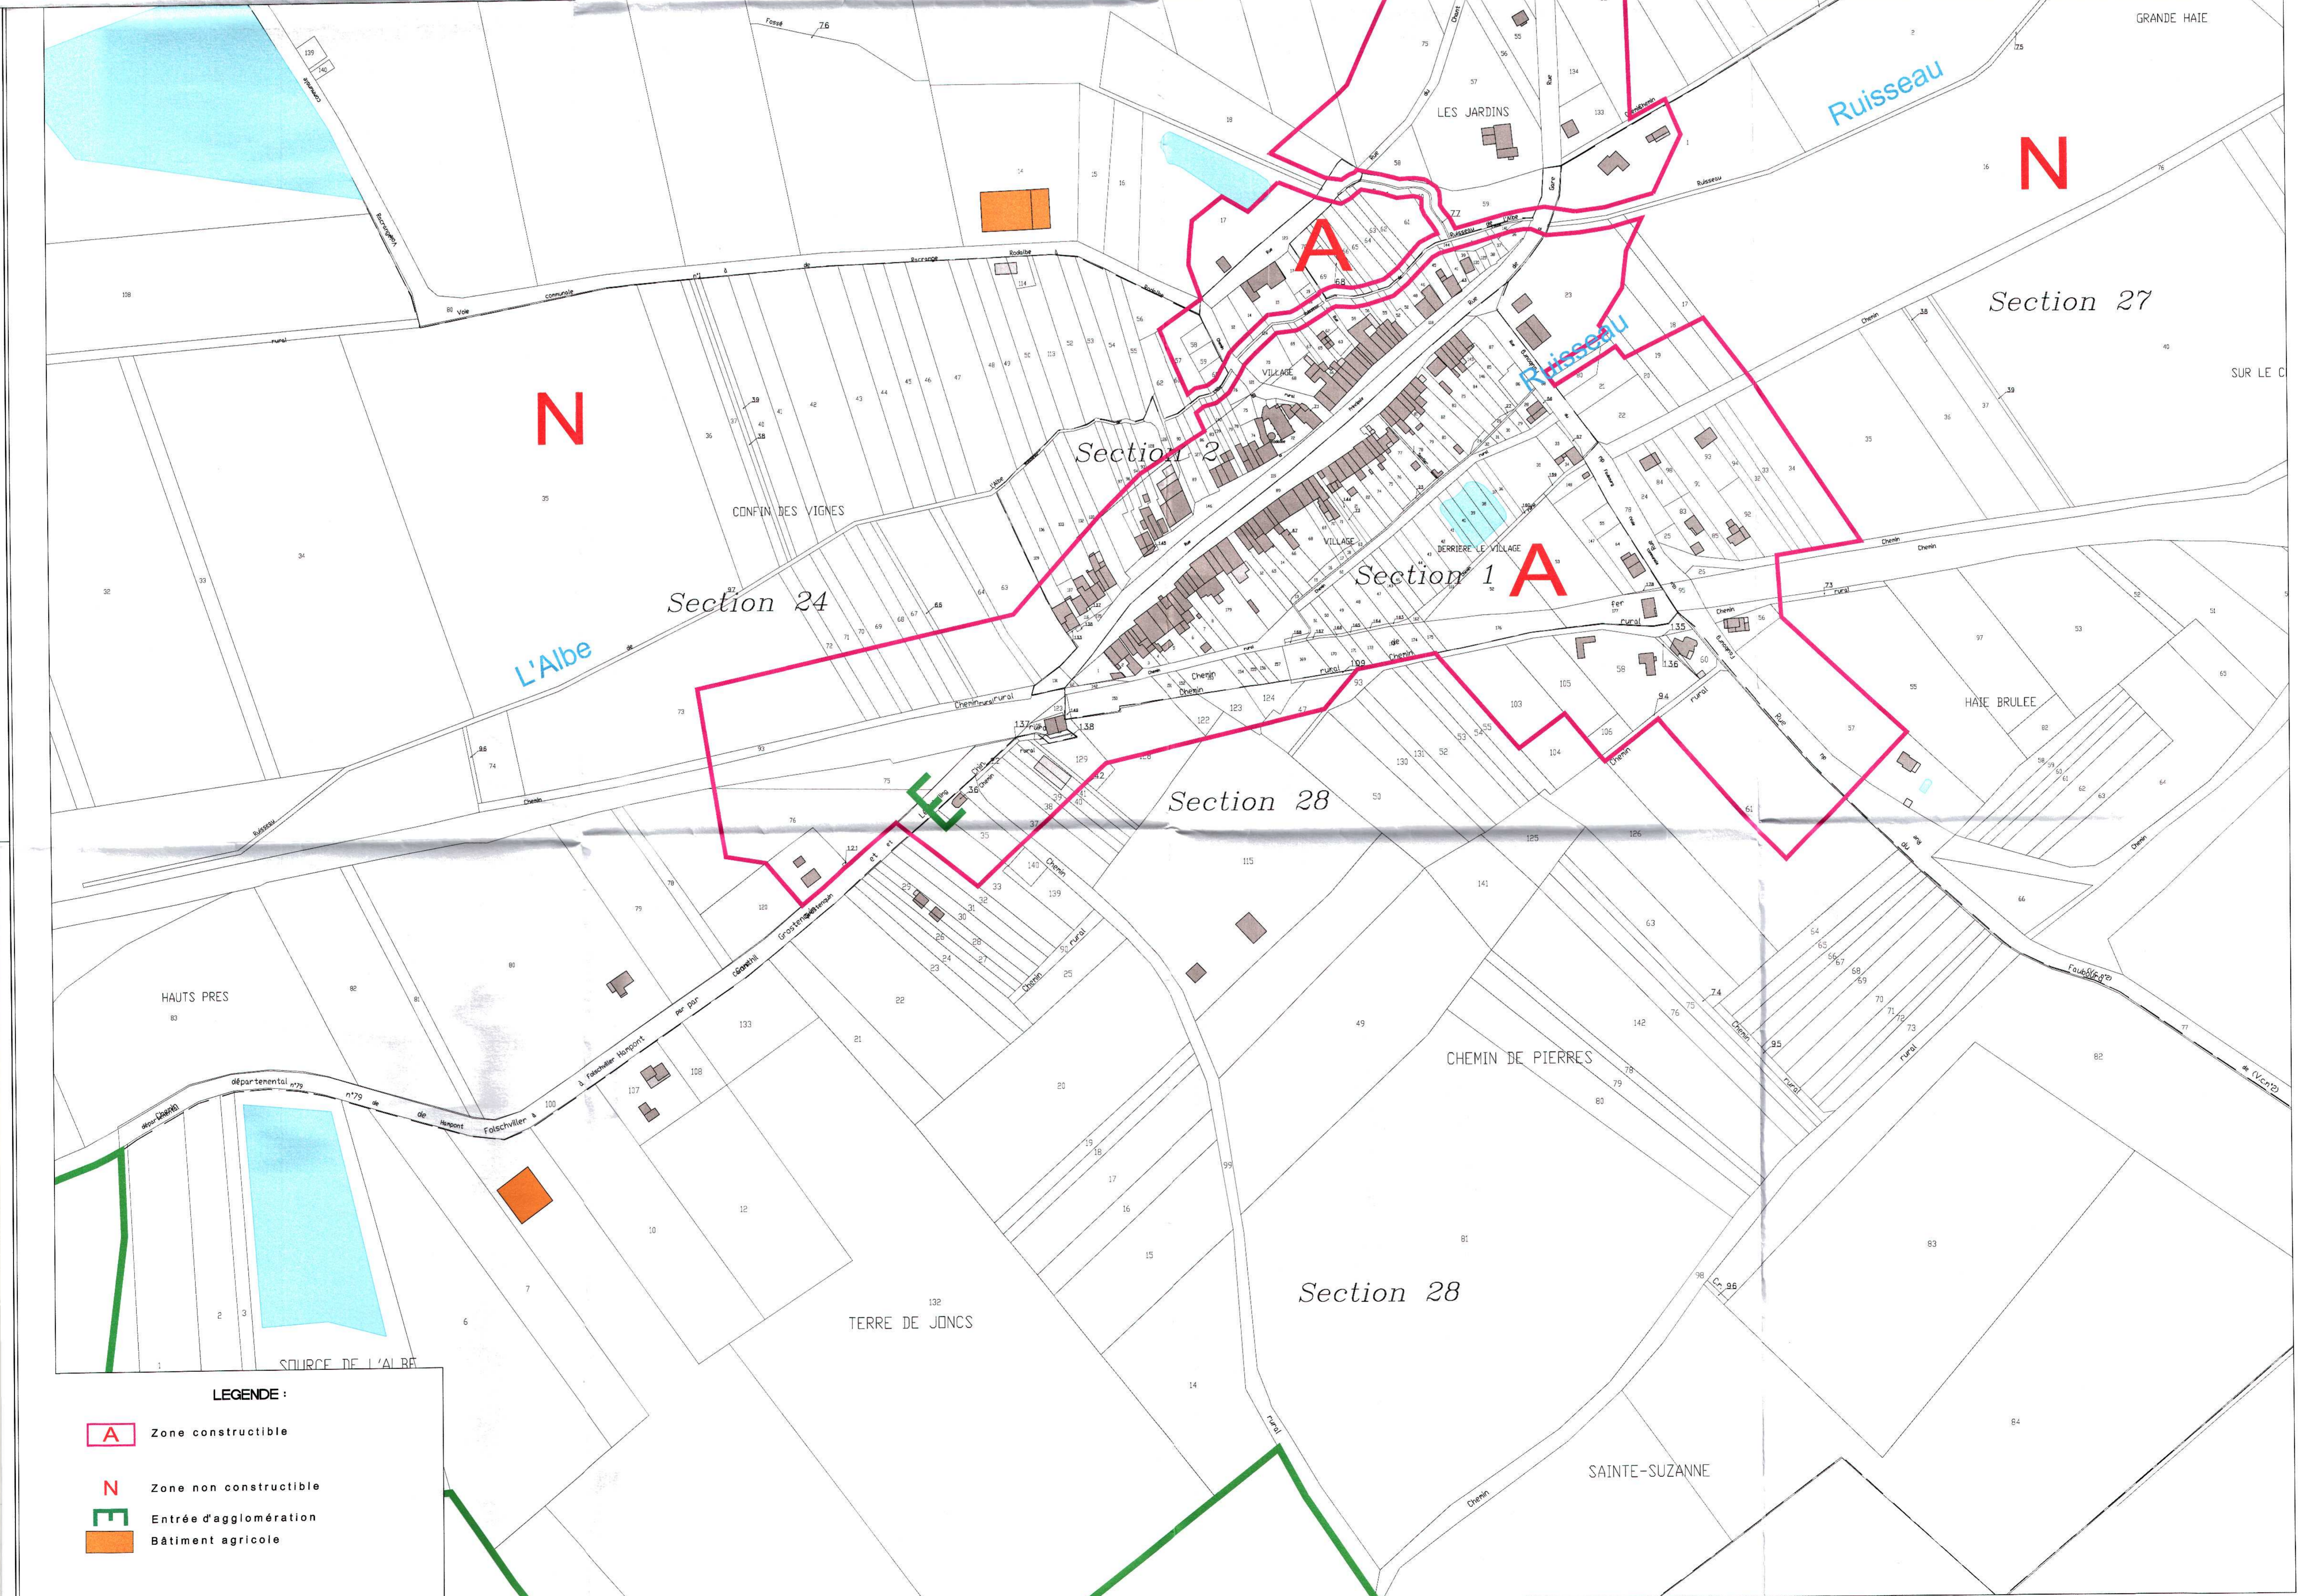

Carte Communale

Commune de
RODALBE

PLAN DE ZONAGE

ECHELLE : 1/2000

Document annexé à la DCM du :

LEGENDE :

- Zone constructible
- Zone non constructible
- Entrée d'agglomération
- Bâtiment agricole