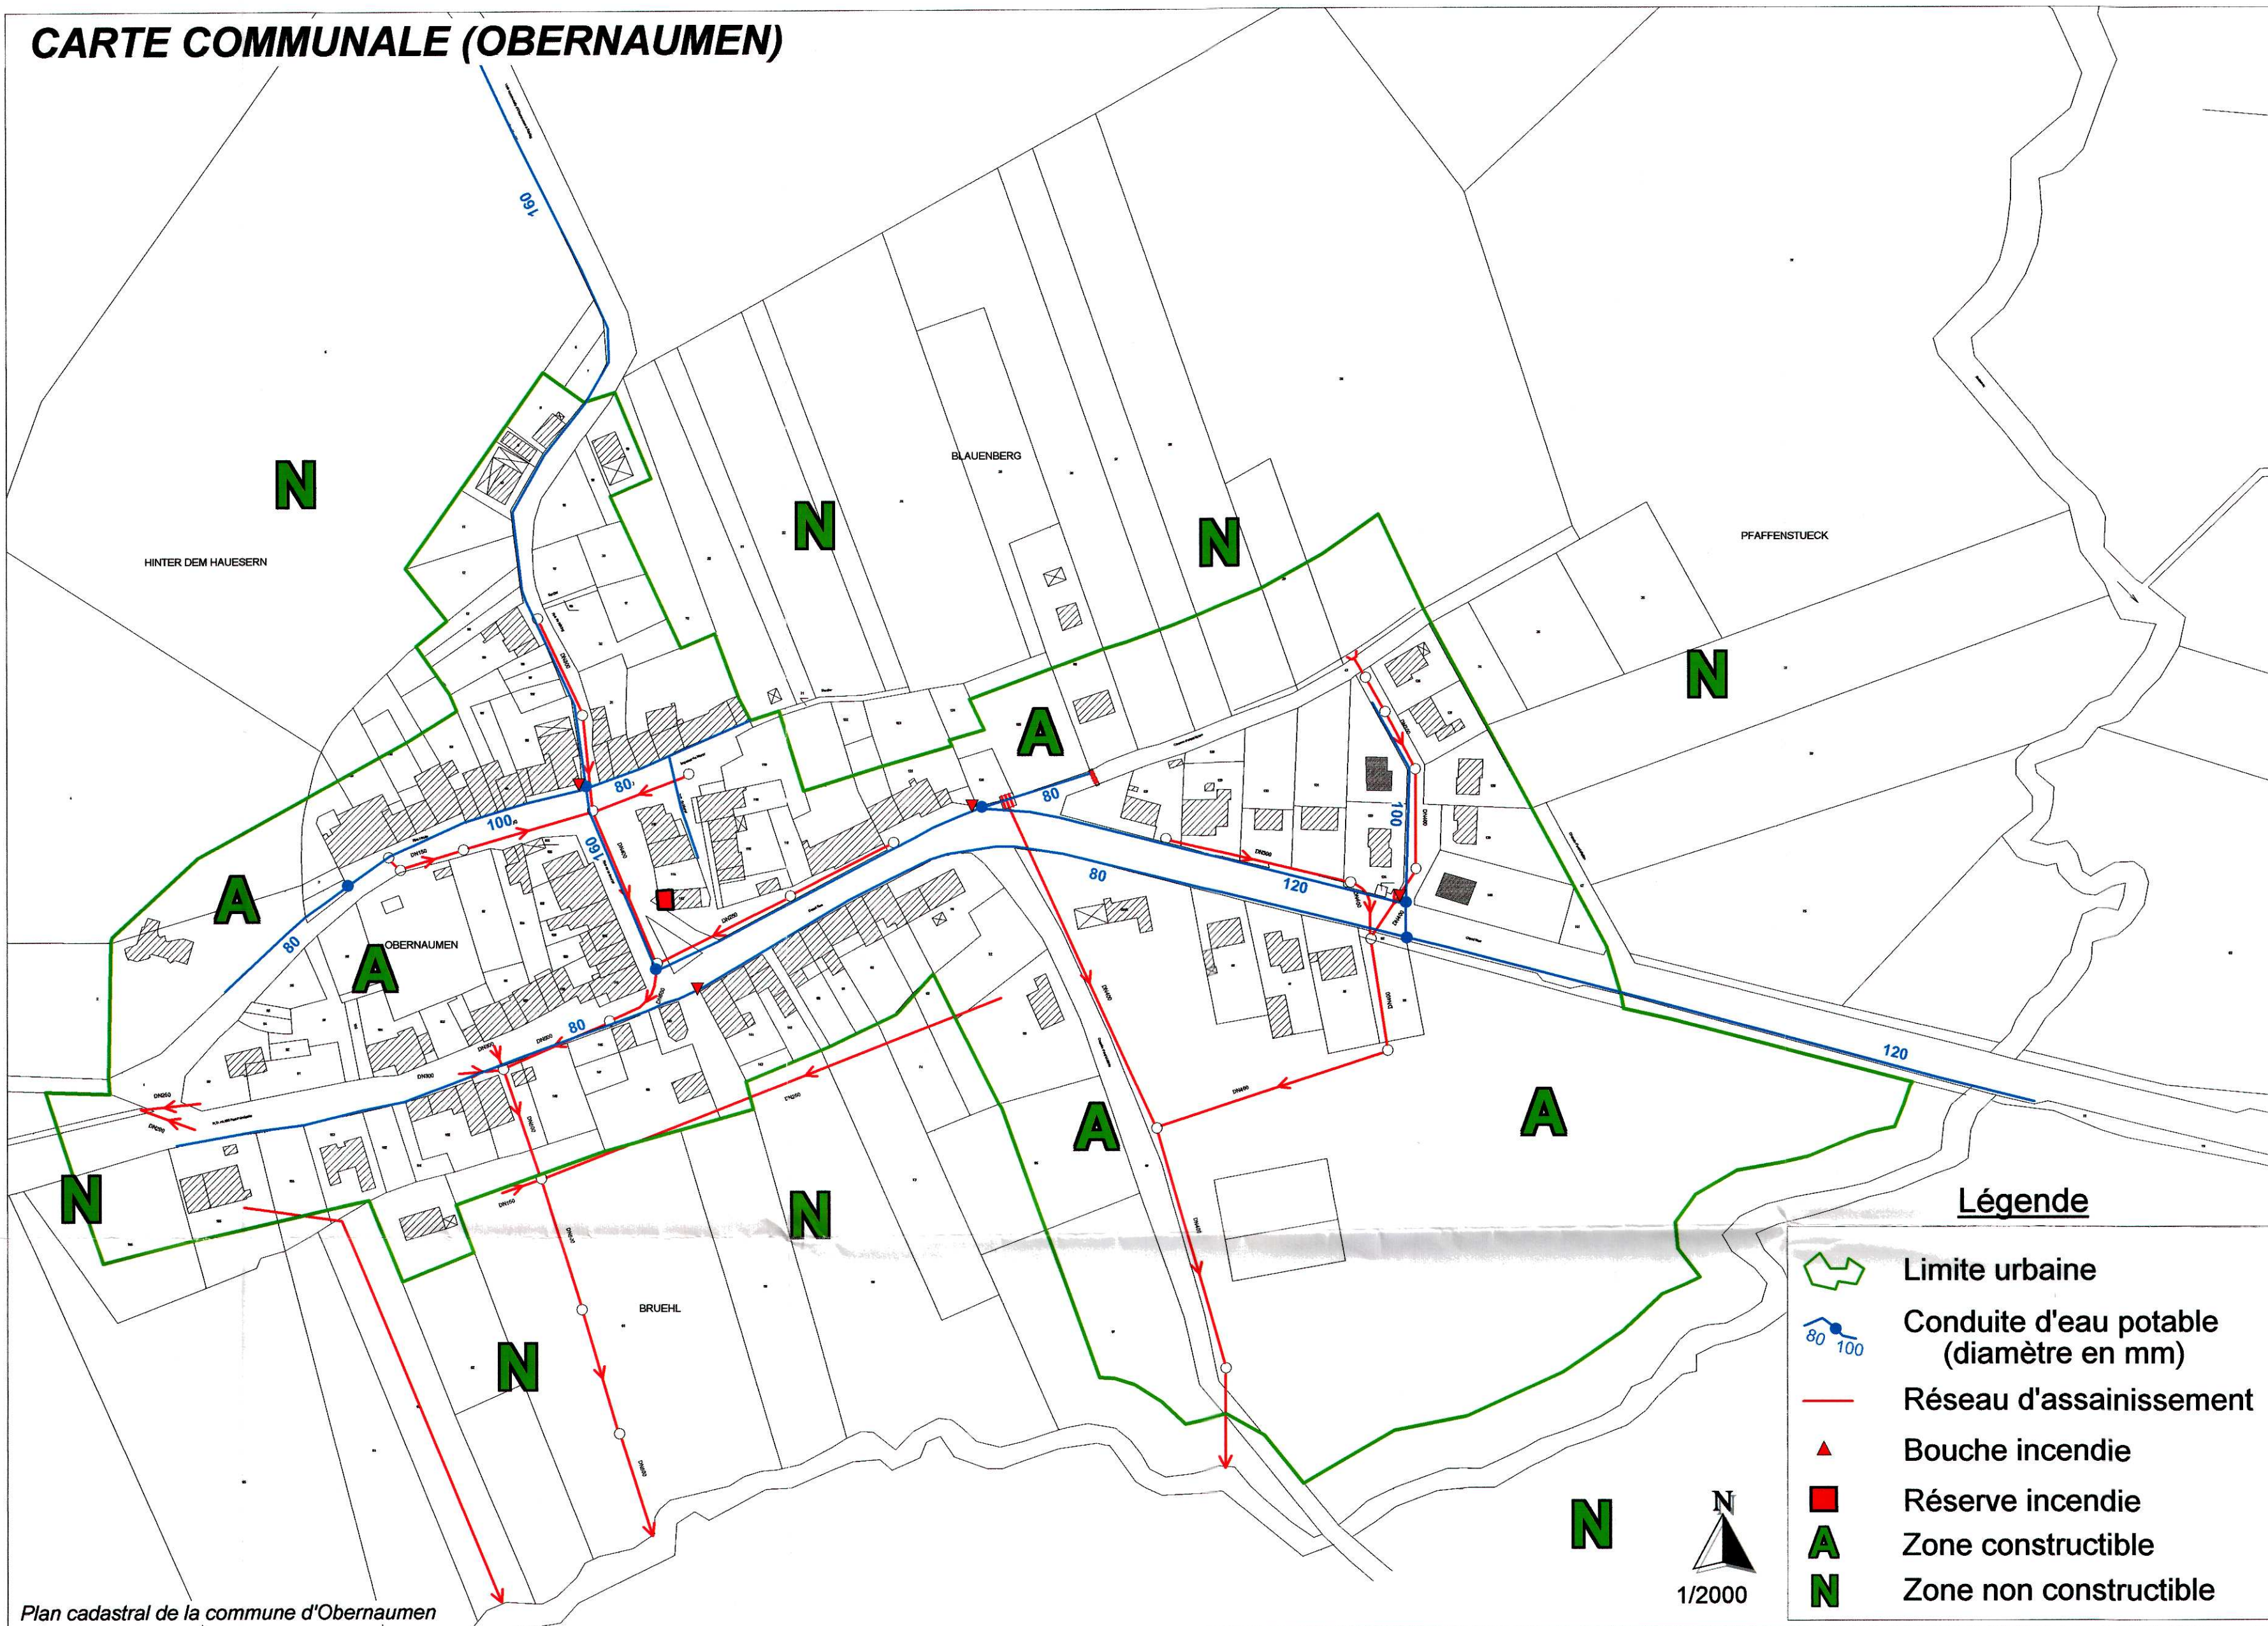

CARTE COMMUNALE (OBERNAUMEN)

Légende

-  Limite urbaine
-  Conduite d'eau potable (diamètre en mm)
-  Réseau d'assainissement
-  Bouche incendie
-  Réserve incendie
-  Zone constructible
-  Zone non constructible