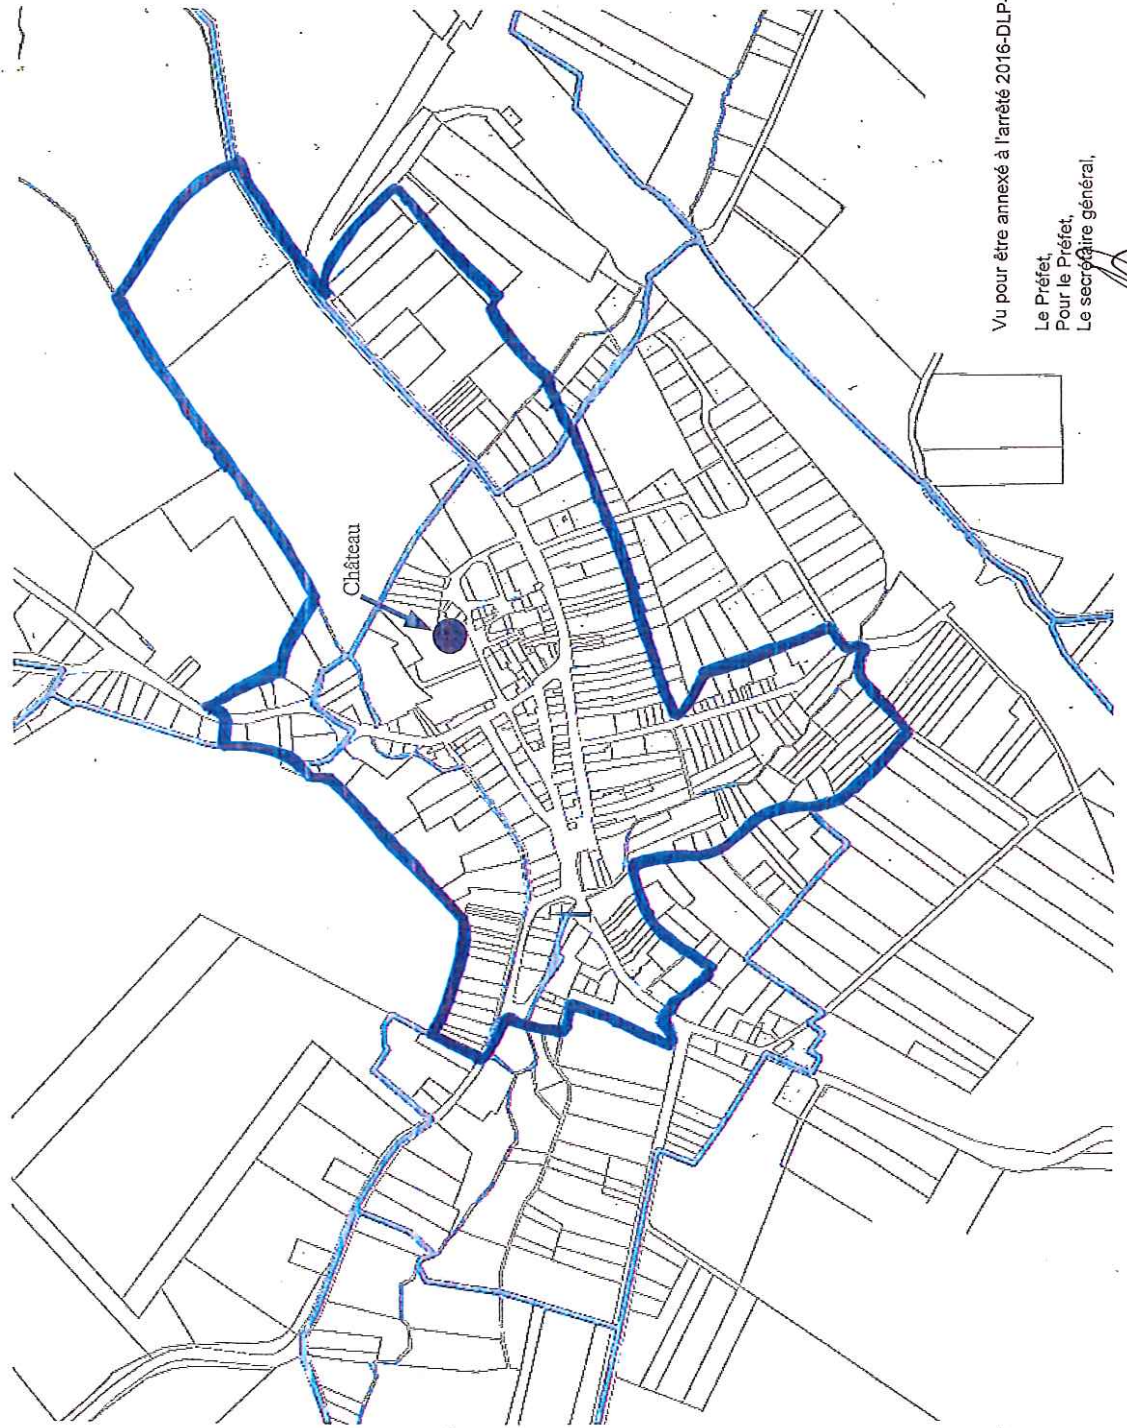

**RECHICOURT-LE-CHATEAU (Moselle)**

**PERIMETRE DE PROTECTION MODIFIE (PPM) AUTOUR DU CHATEAU (monument historique inscrit)**

Vu pour être annexé à l'arrêté 2016-DIP-BUPE-214 du 13 septembre 2016

Le Préfet,  
Pour le Préfet,  
Le secrétaire général,