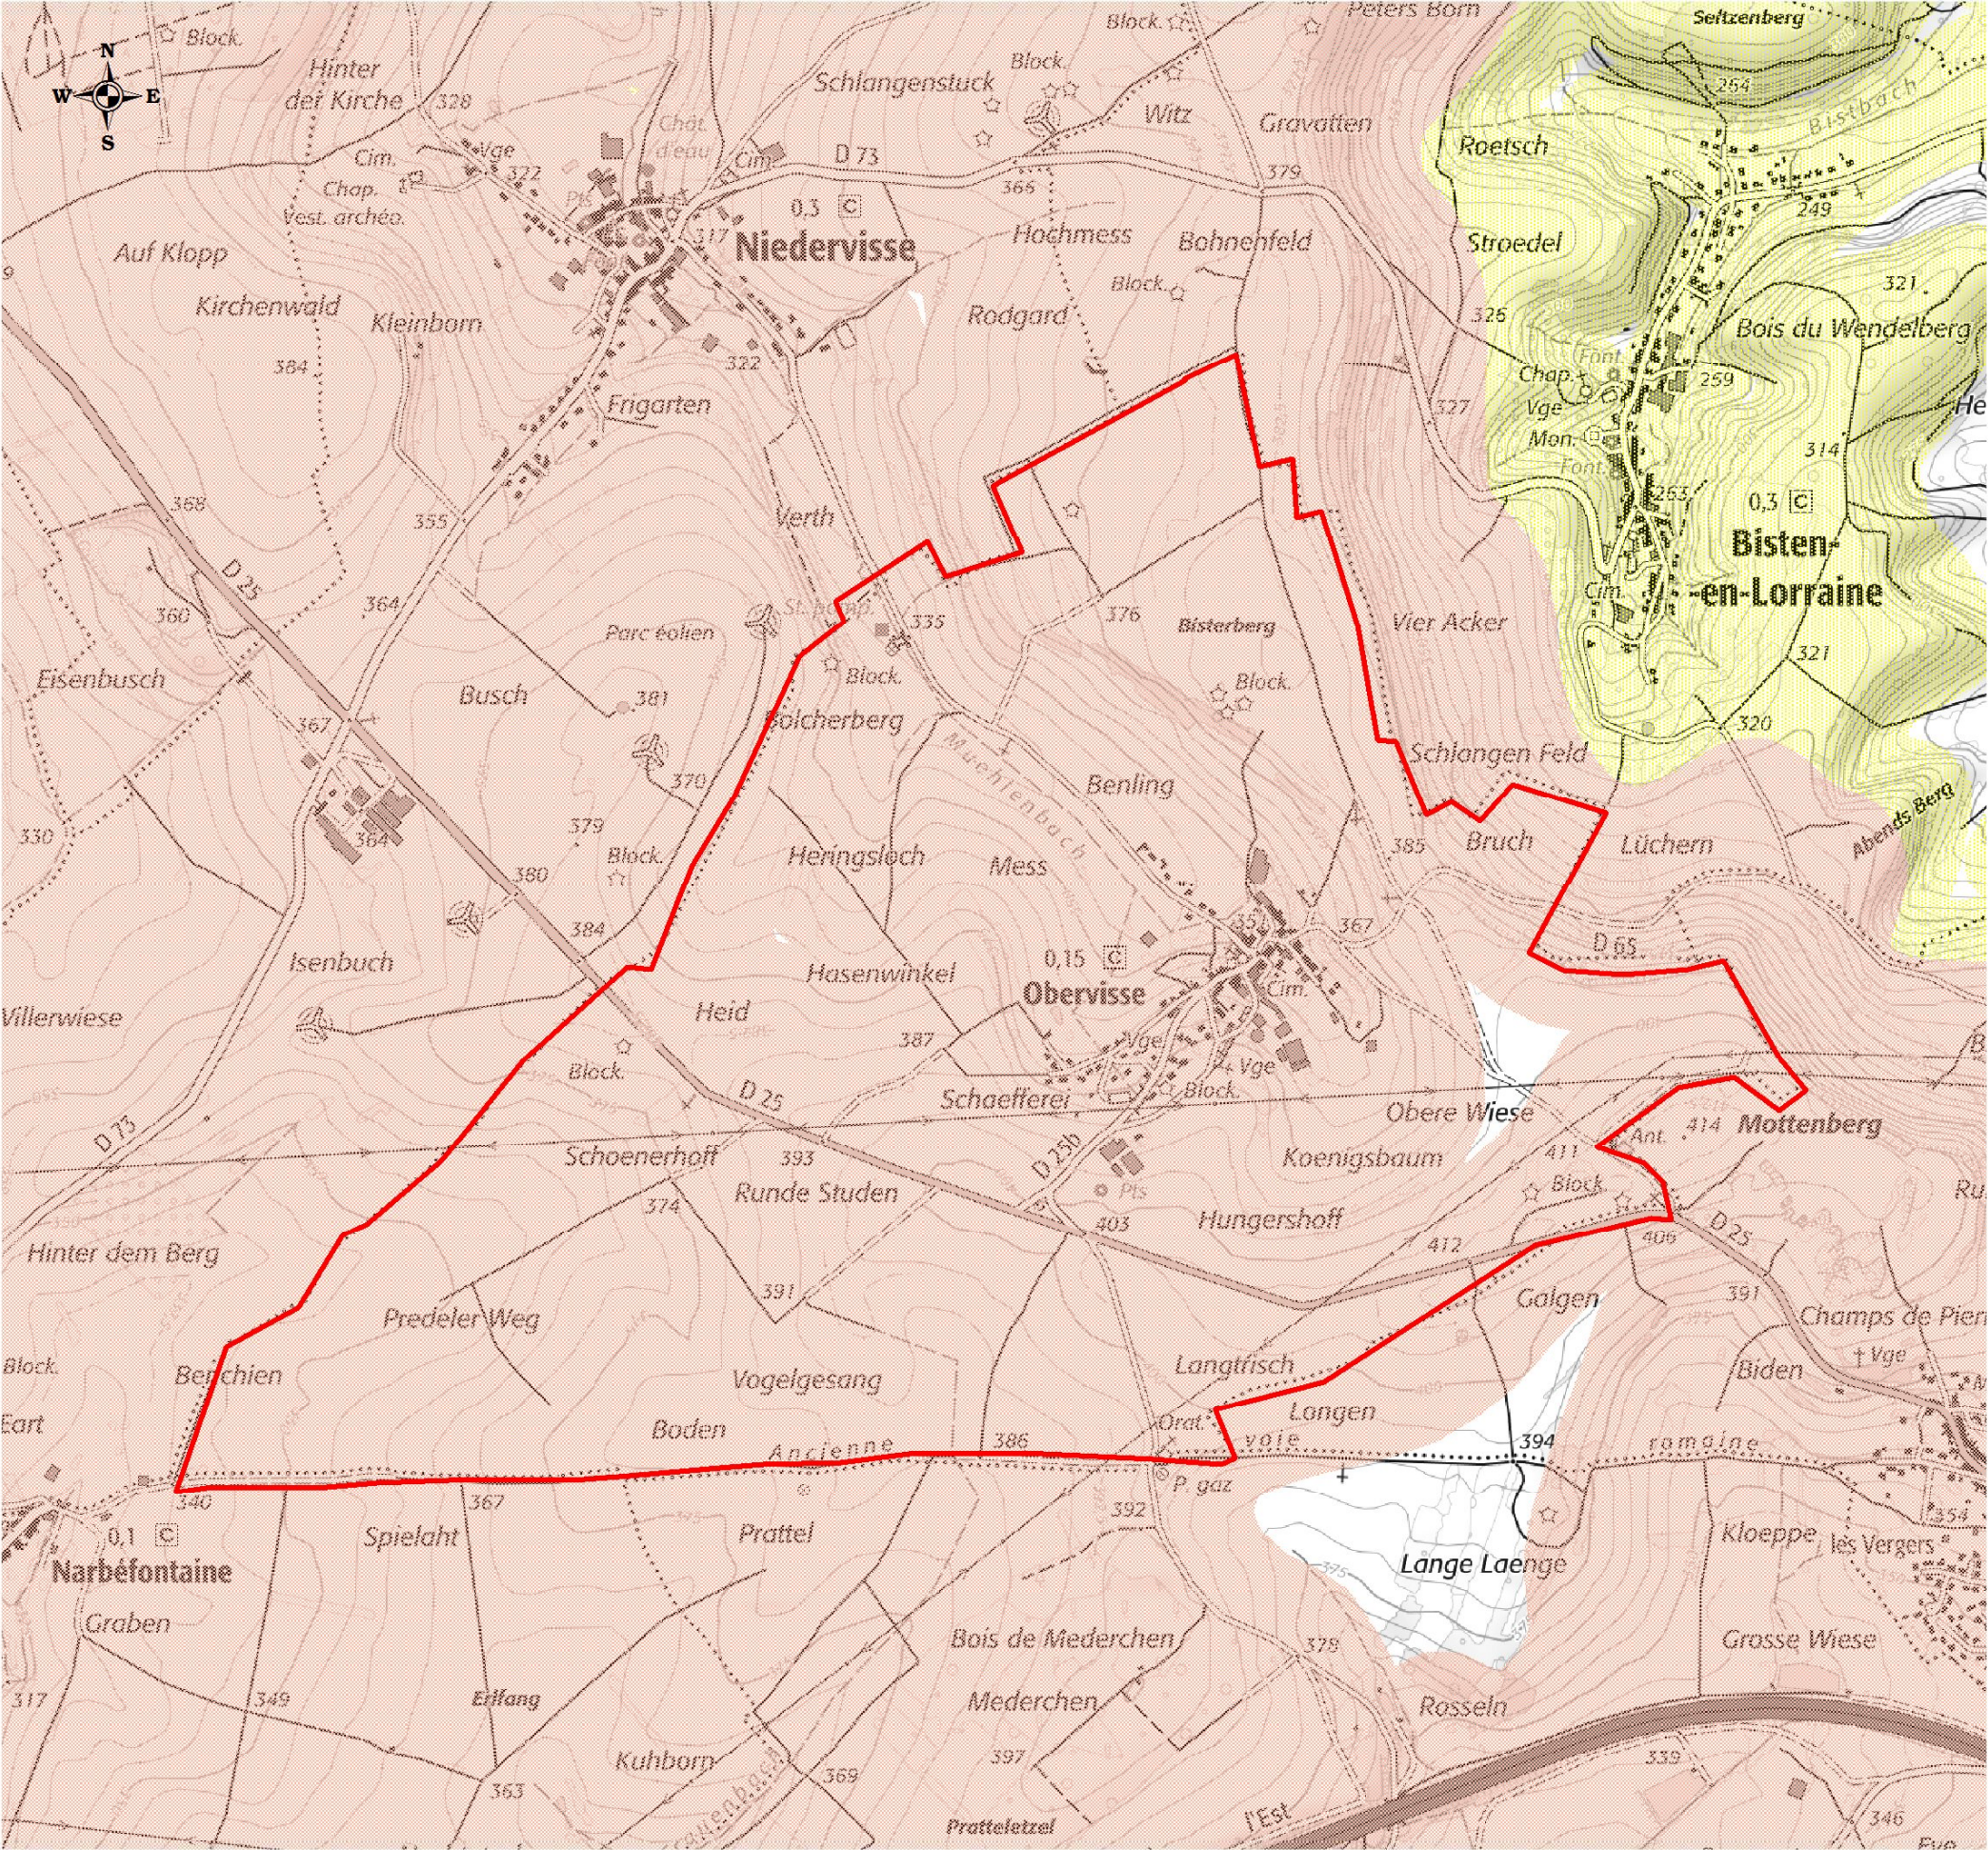

# OBERVISSE

**LÉGENDE**

Source : BRGM

- Zones d'exposition forte
- Zones d'exposition moyenne
- Zones d'exposition faible

0 250 500 750 1000m

**AOUT 2020**

IGN scan 25 - 2018