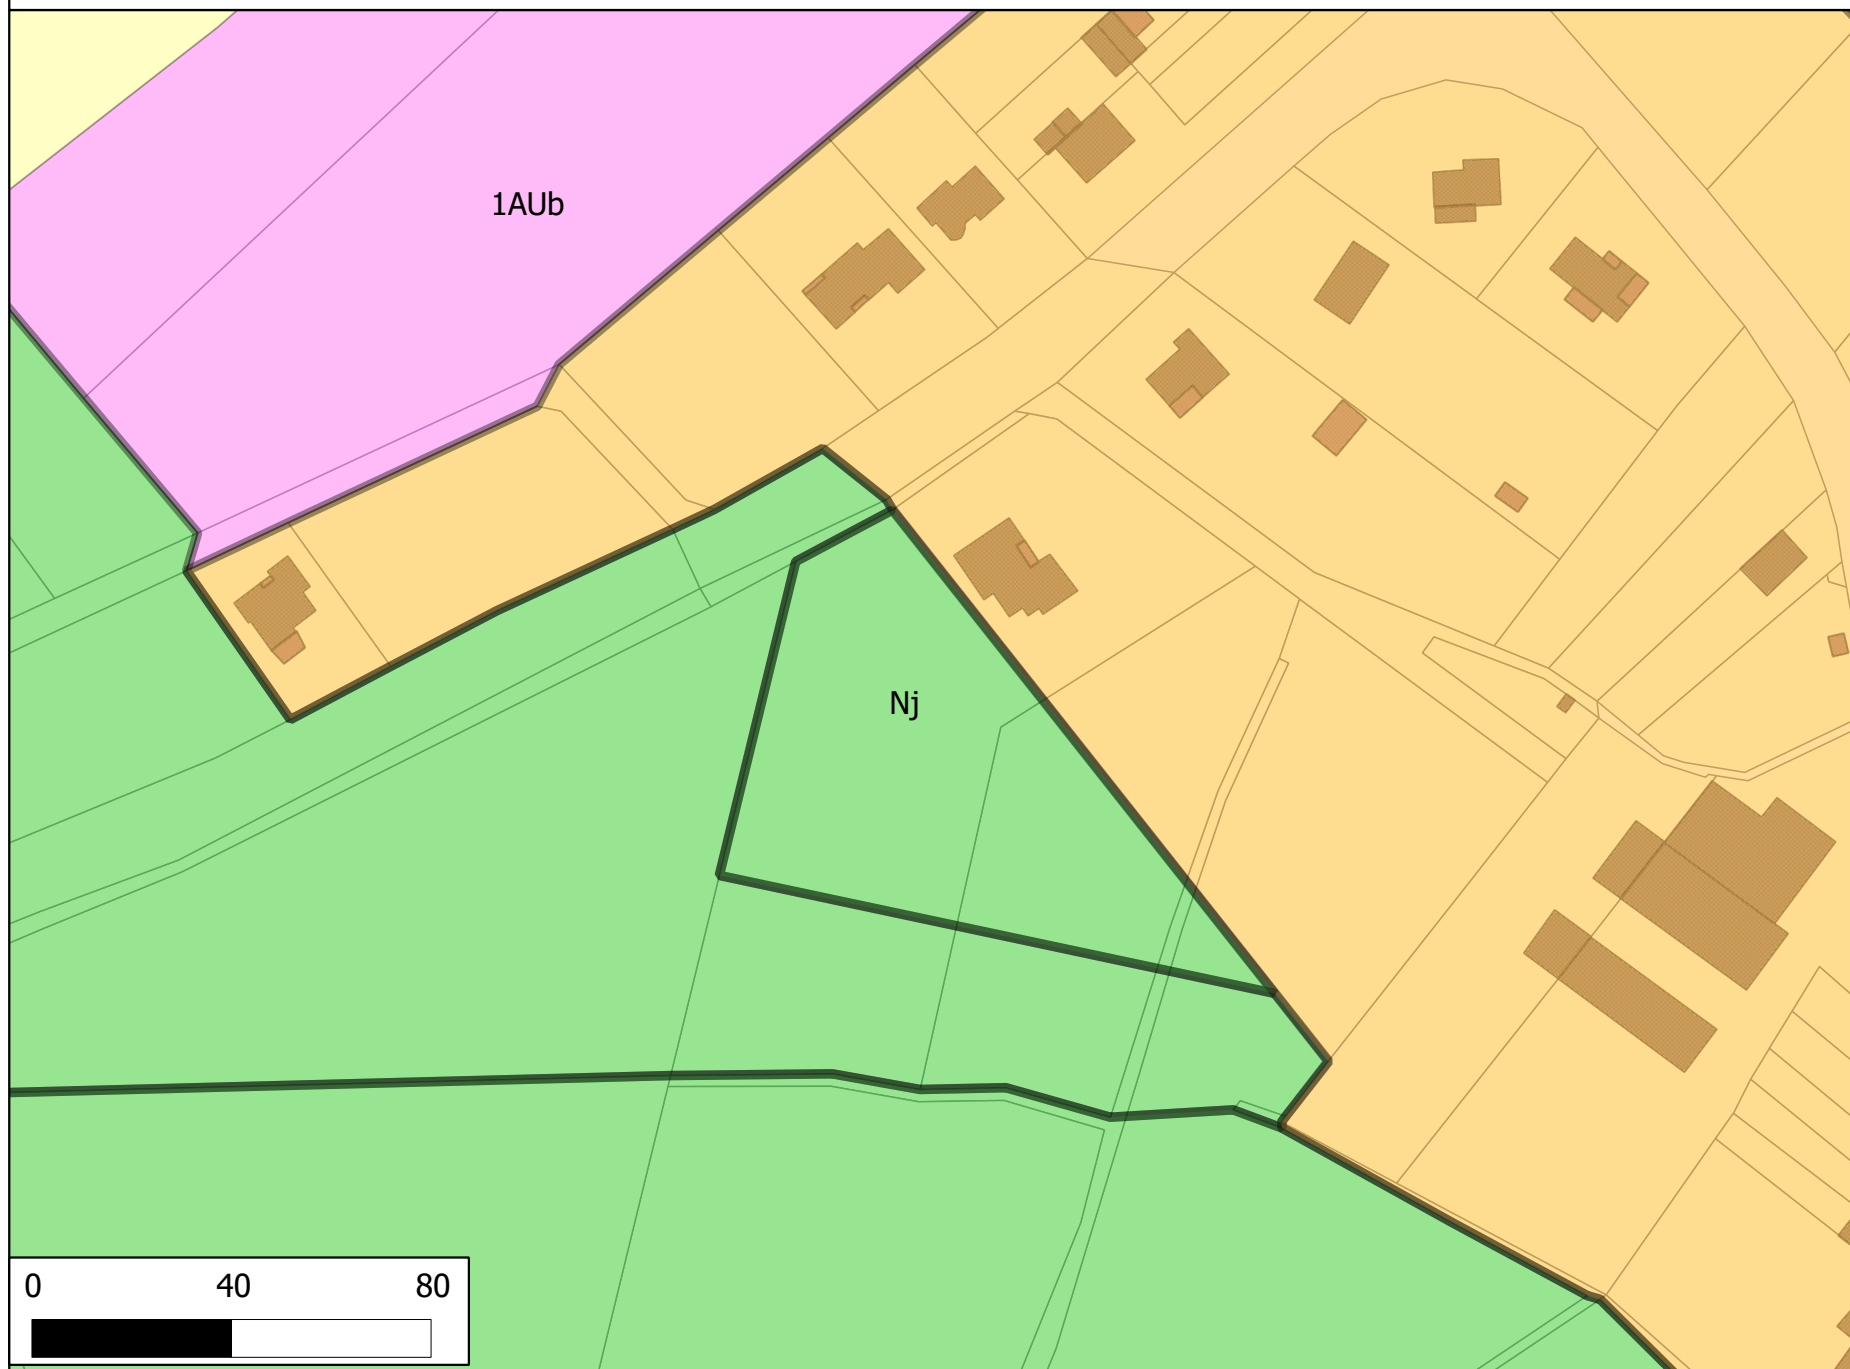

Modification (ajout de la zone Nj)

Approbation de la Modification simplifiée par D.C.M. du 13/09/13

Légende

plu_new_zonage

TYPEZONE

 1AU

 2AU

 A

 N

 U

BATI

DUR

 Bati Dur

 Bati Leg