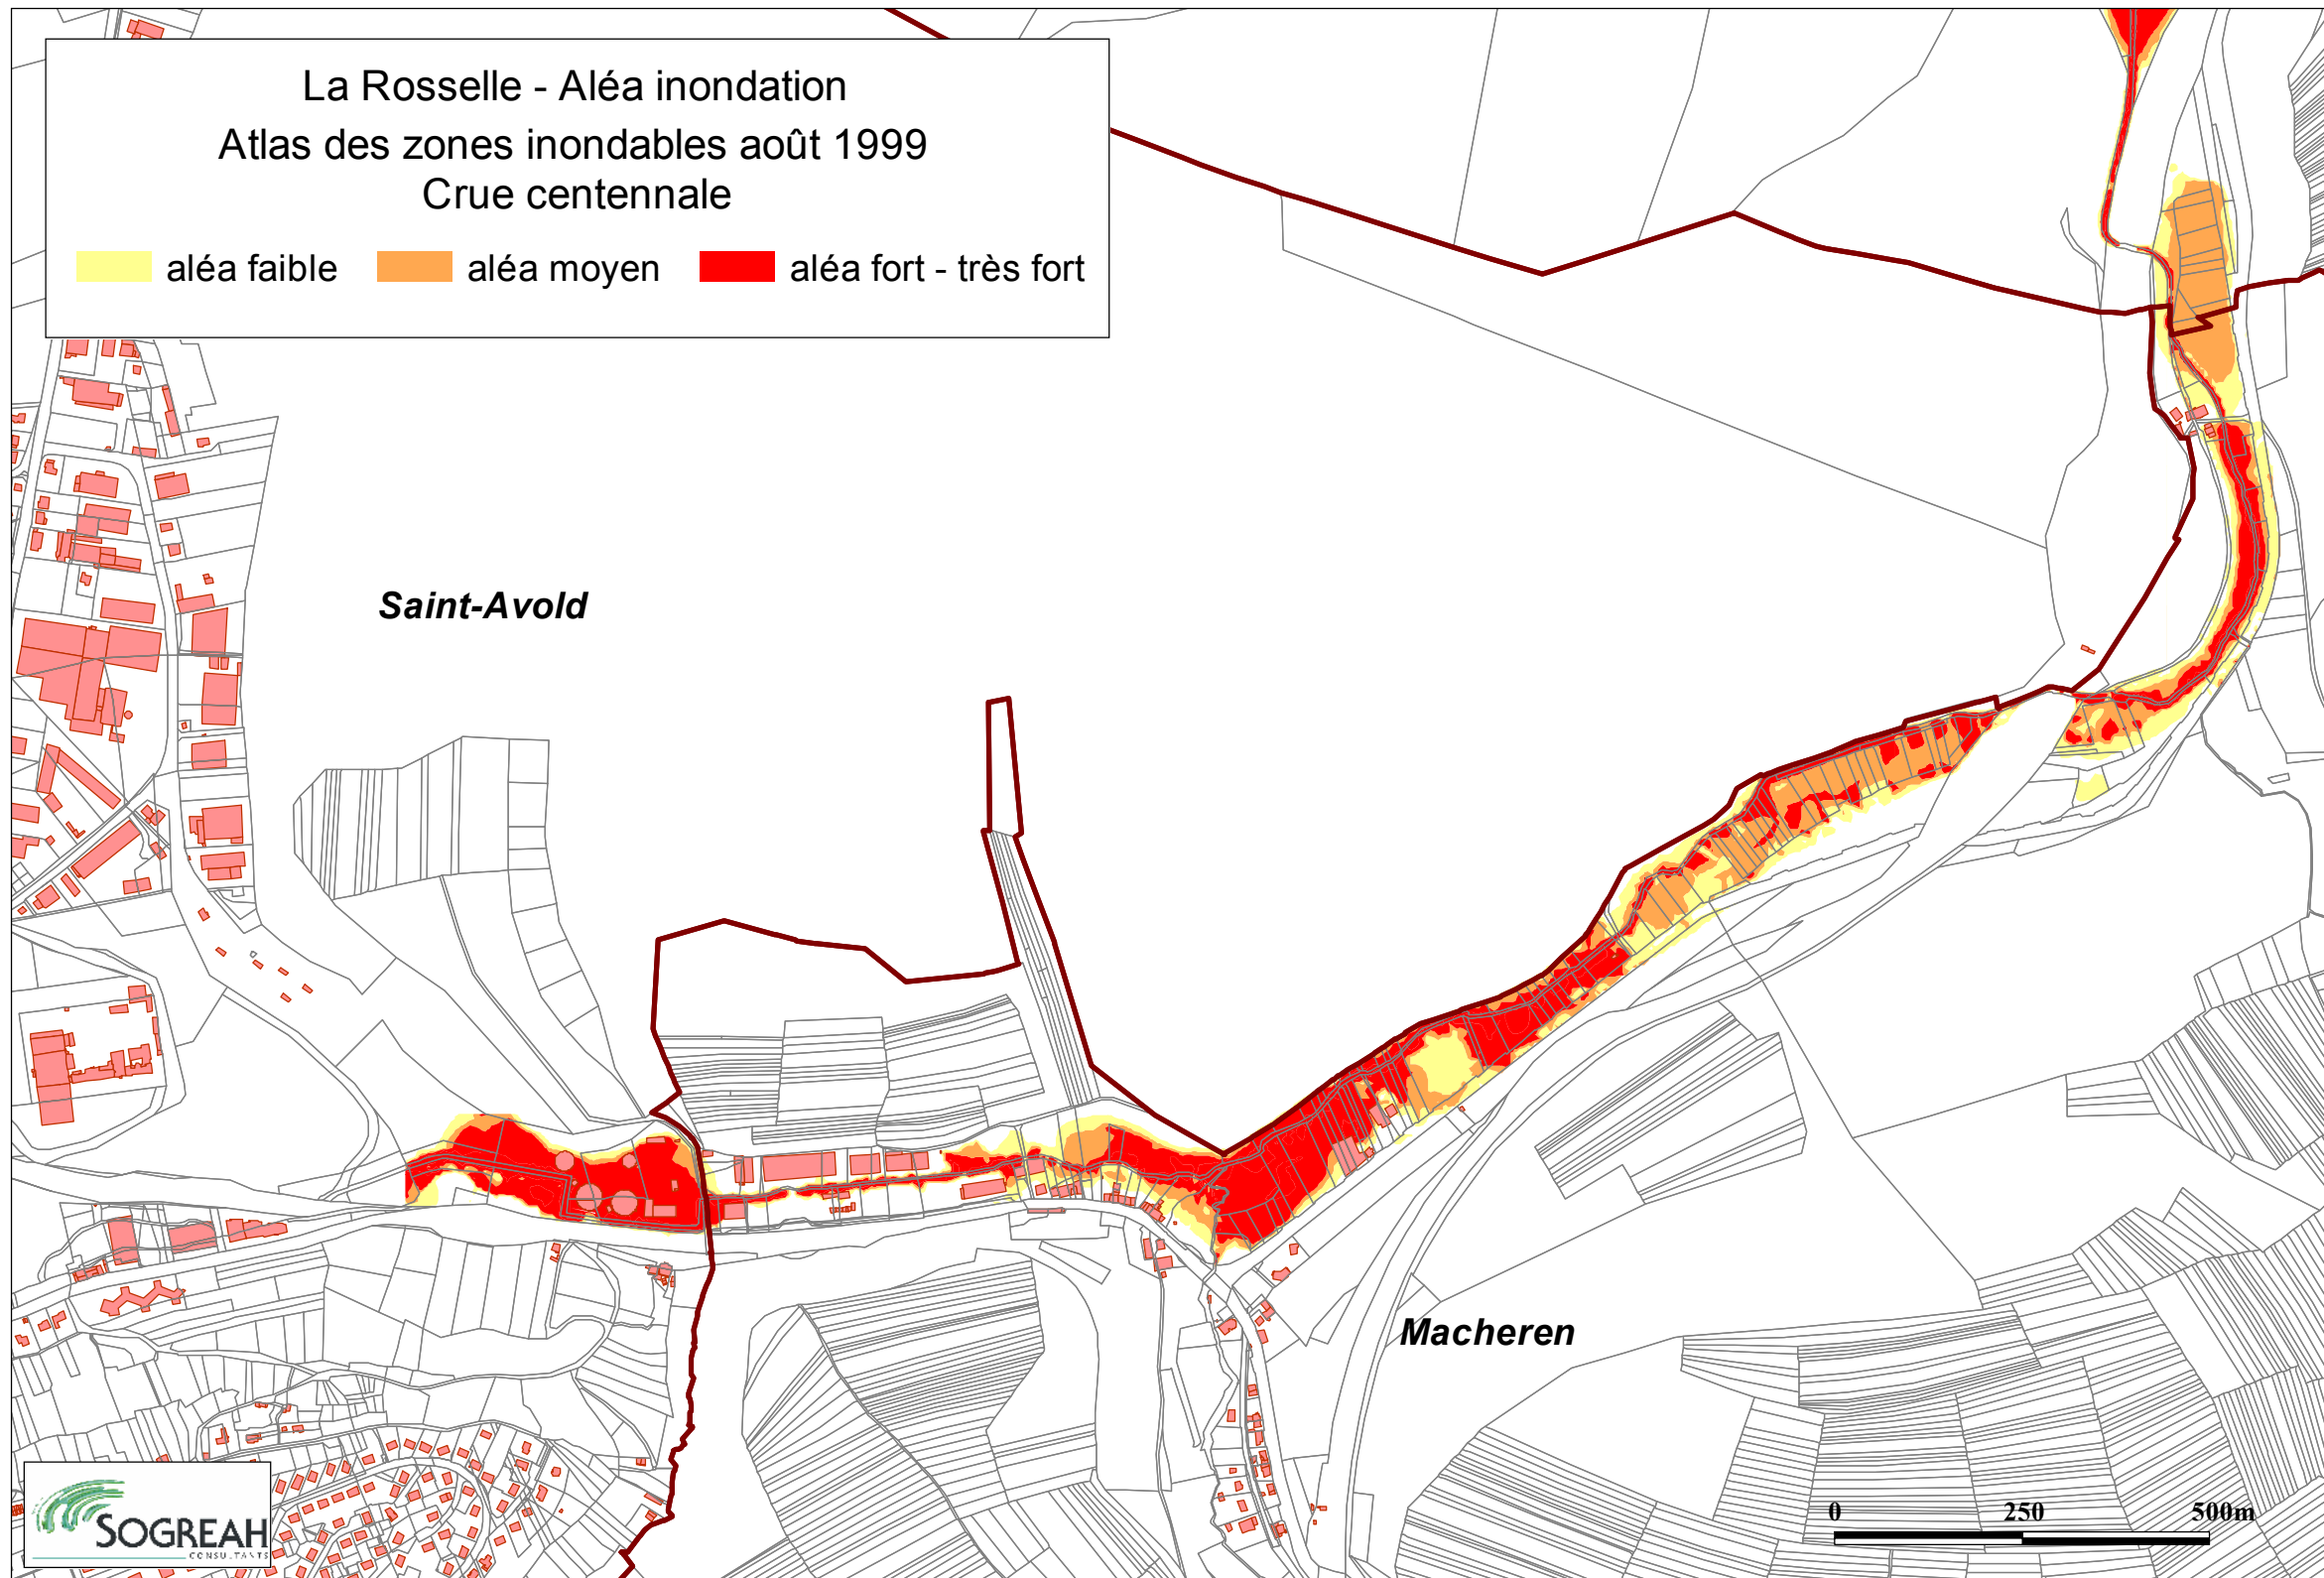

La Rosselle - Aléa inondation
Atlas des zones inondables août 1999
Cruie centennale

aléa faible aléa moyen aléa fort - très fort

Saint-Avoid

Macheren