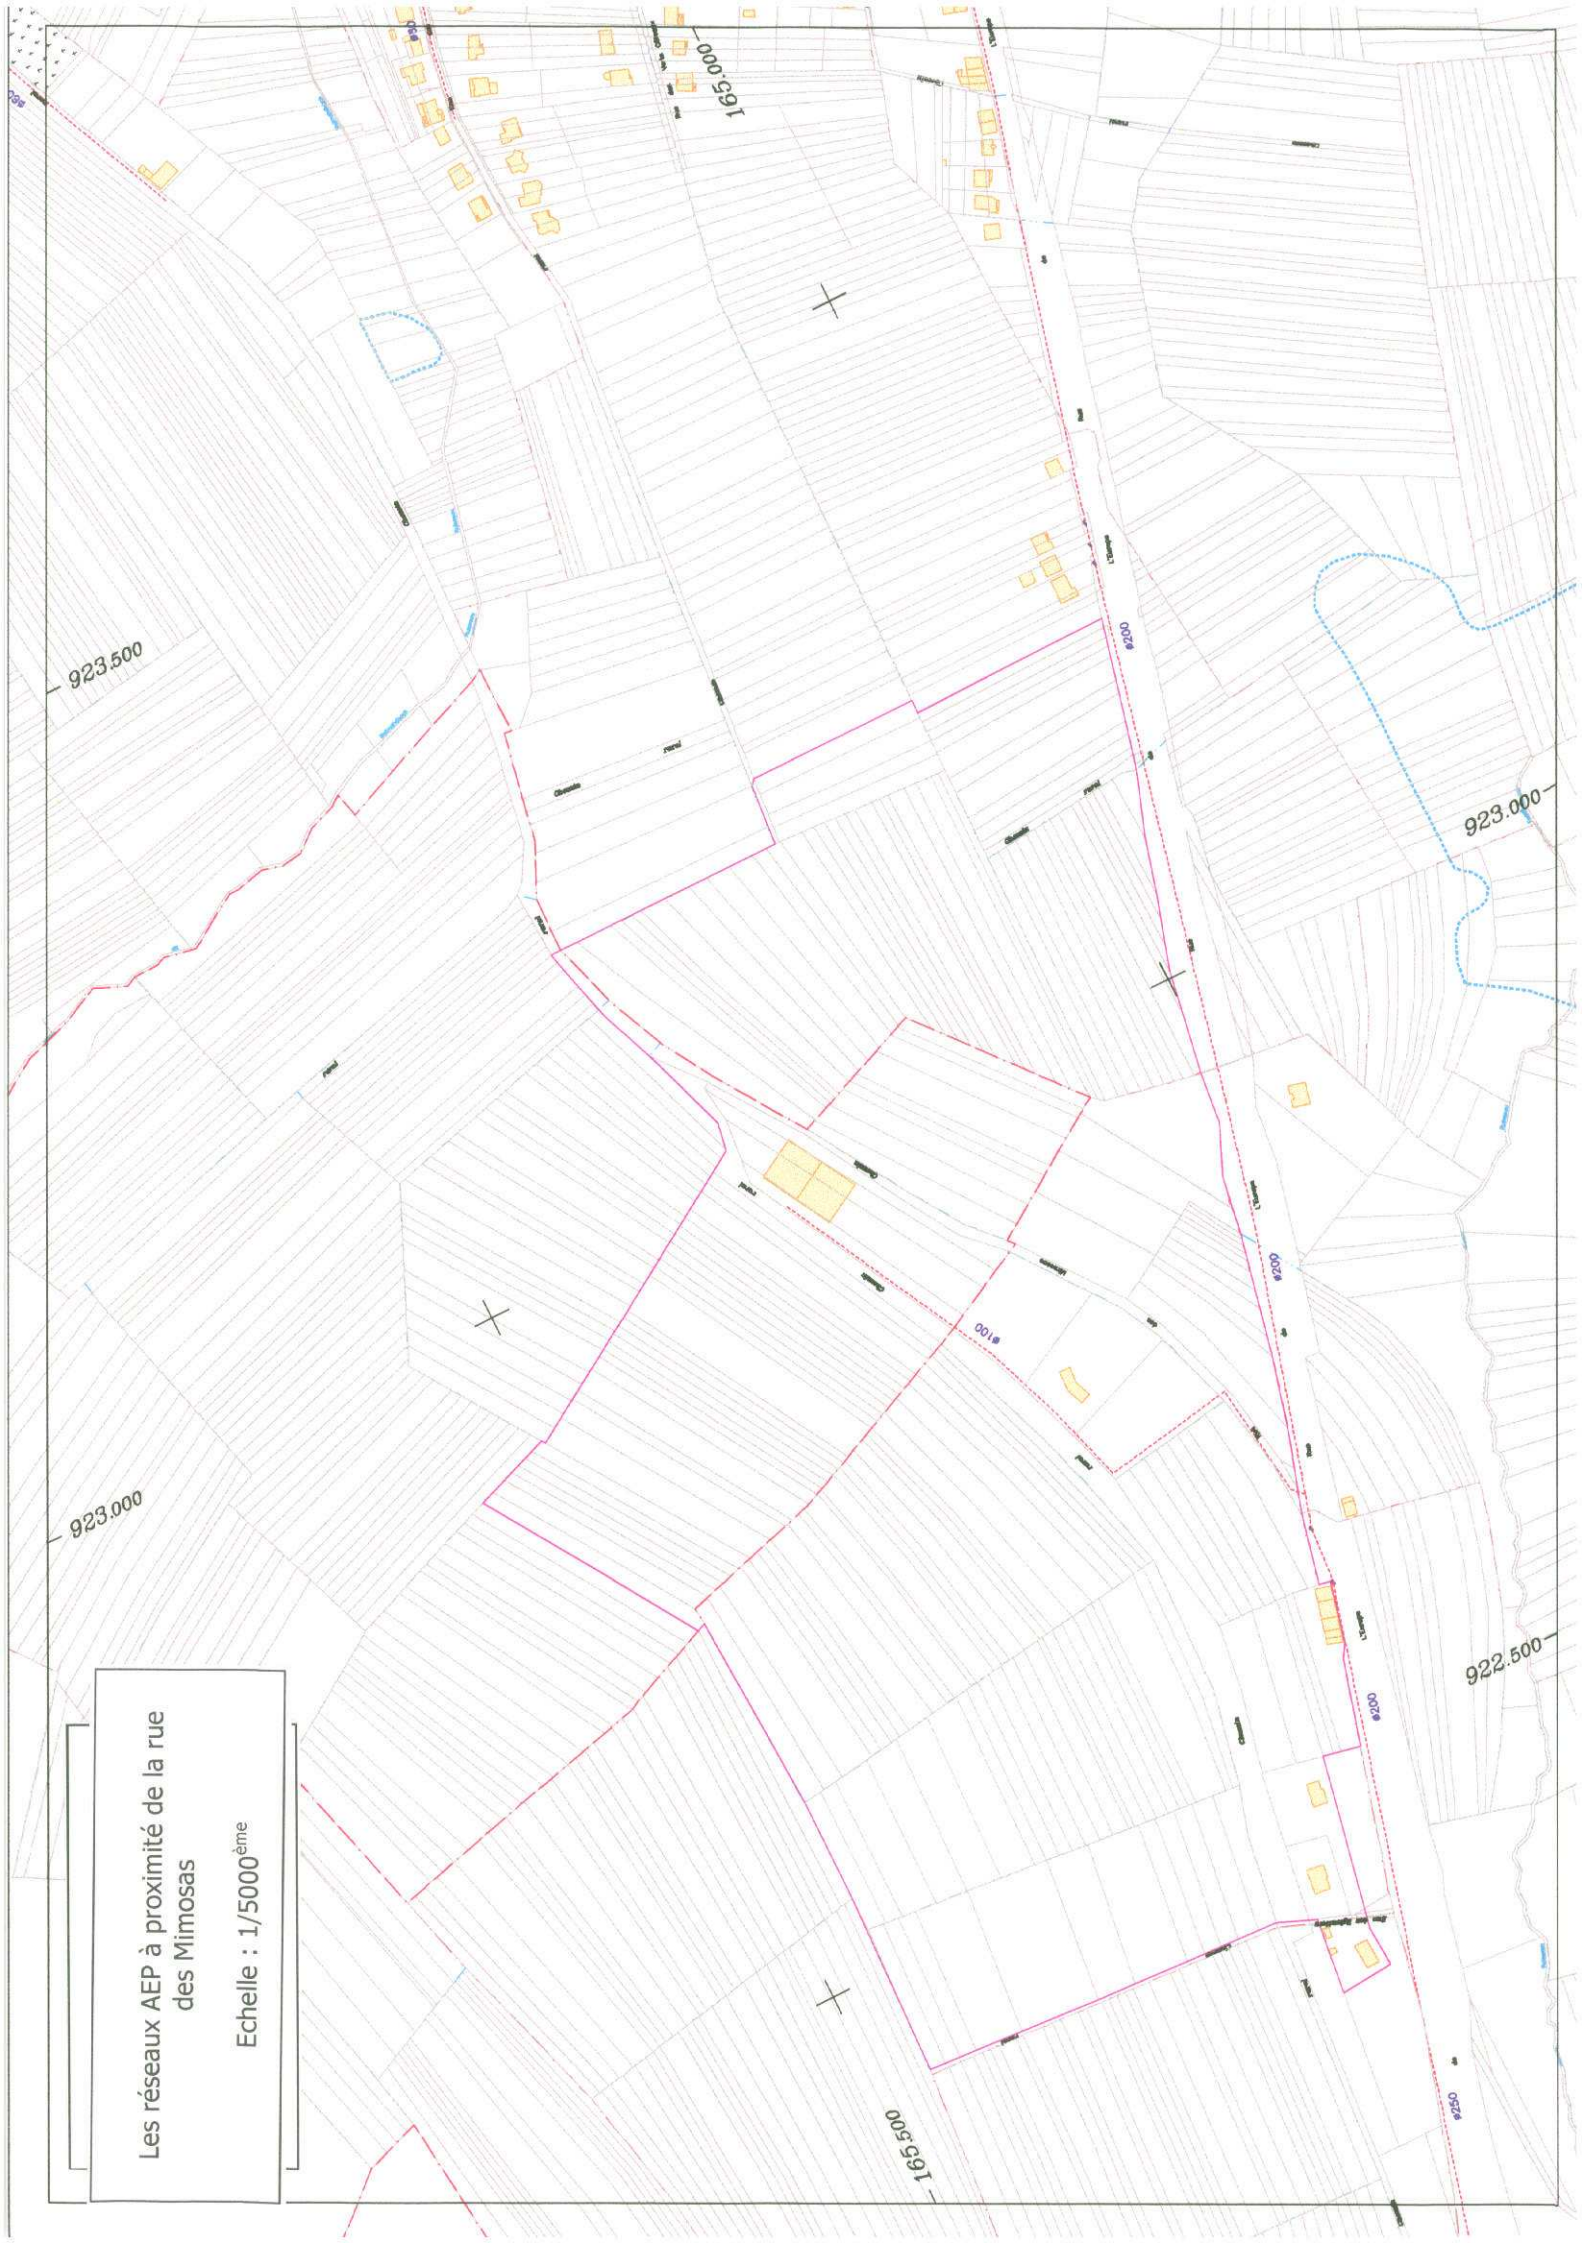

Les réseaux AEP à proximité de la rue
des Mimosas

Echelle : 1/5000^{ème}

Les réseaux d'assainissement à proximité
de la rue des Mimosas

Echelle : 1/5000^{ème}