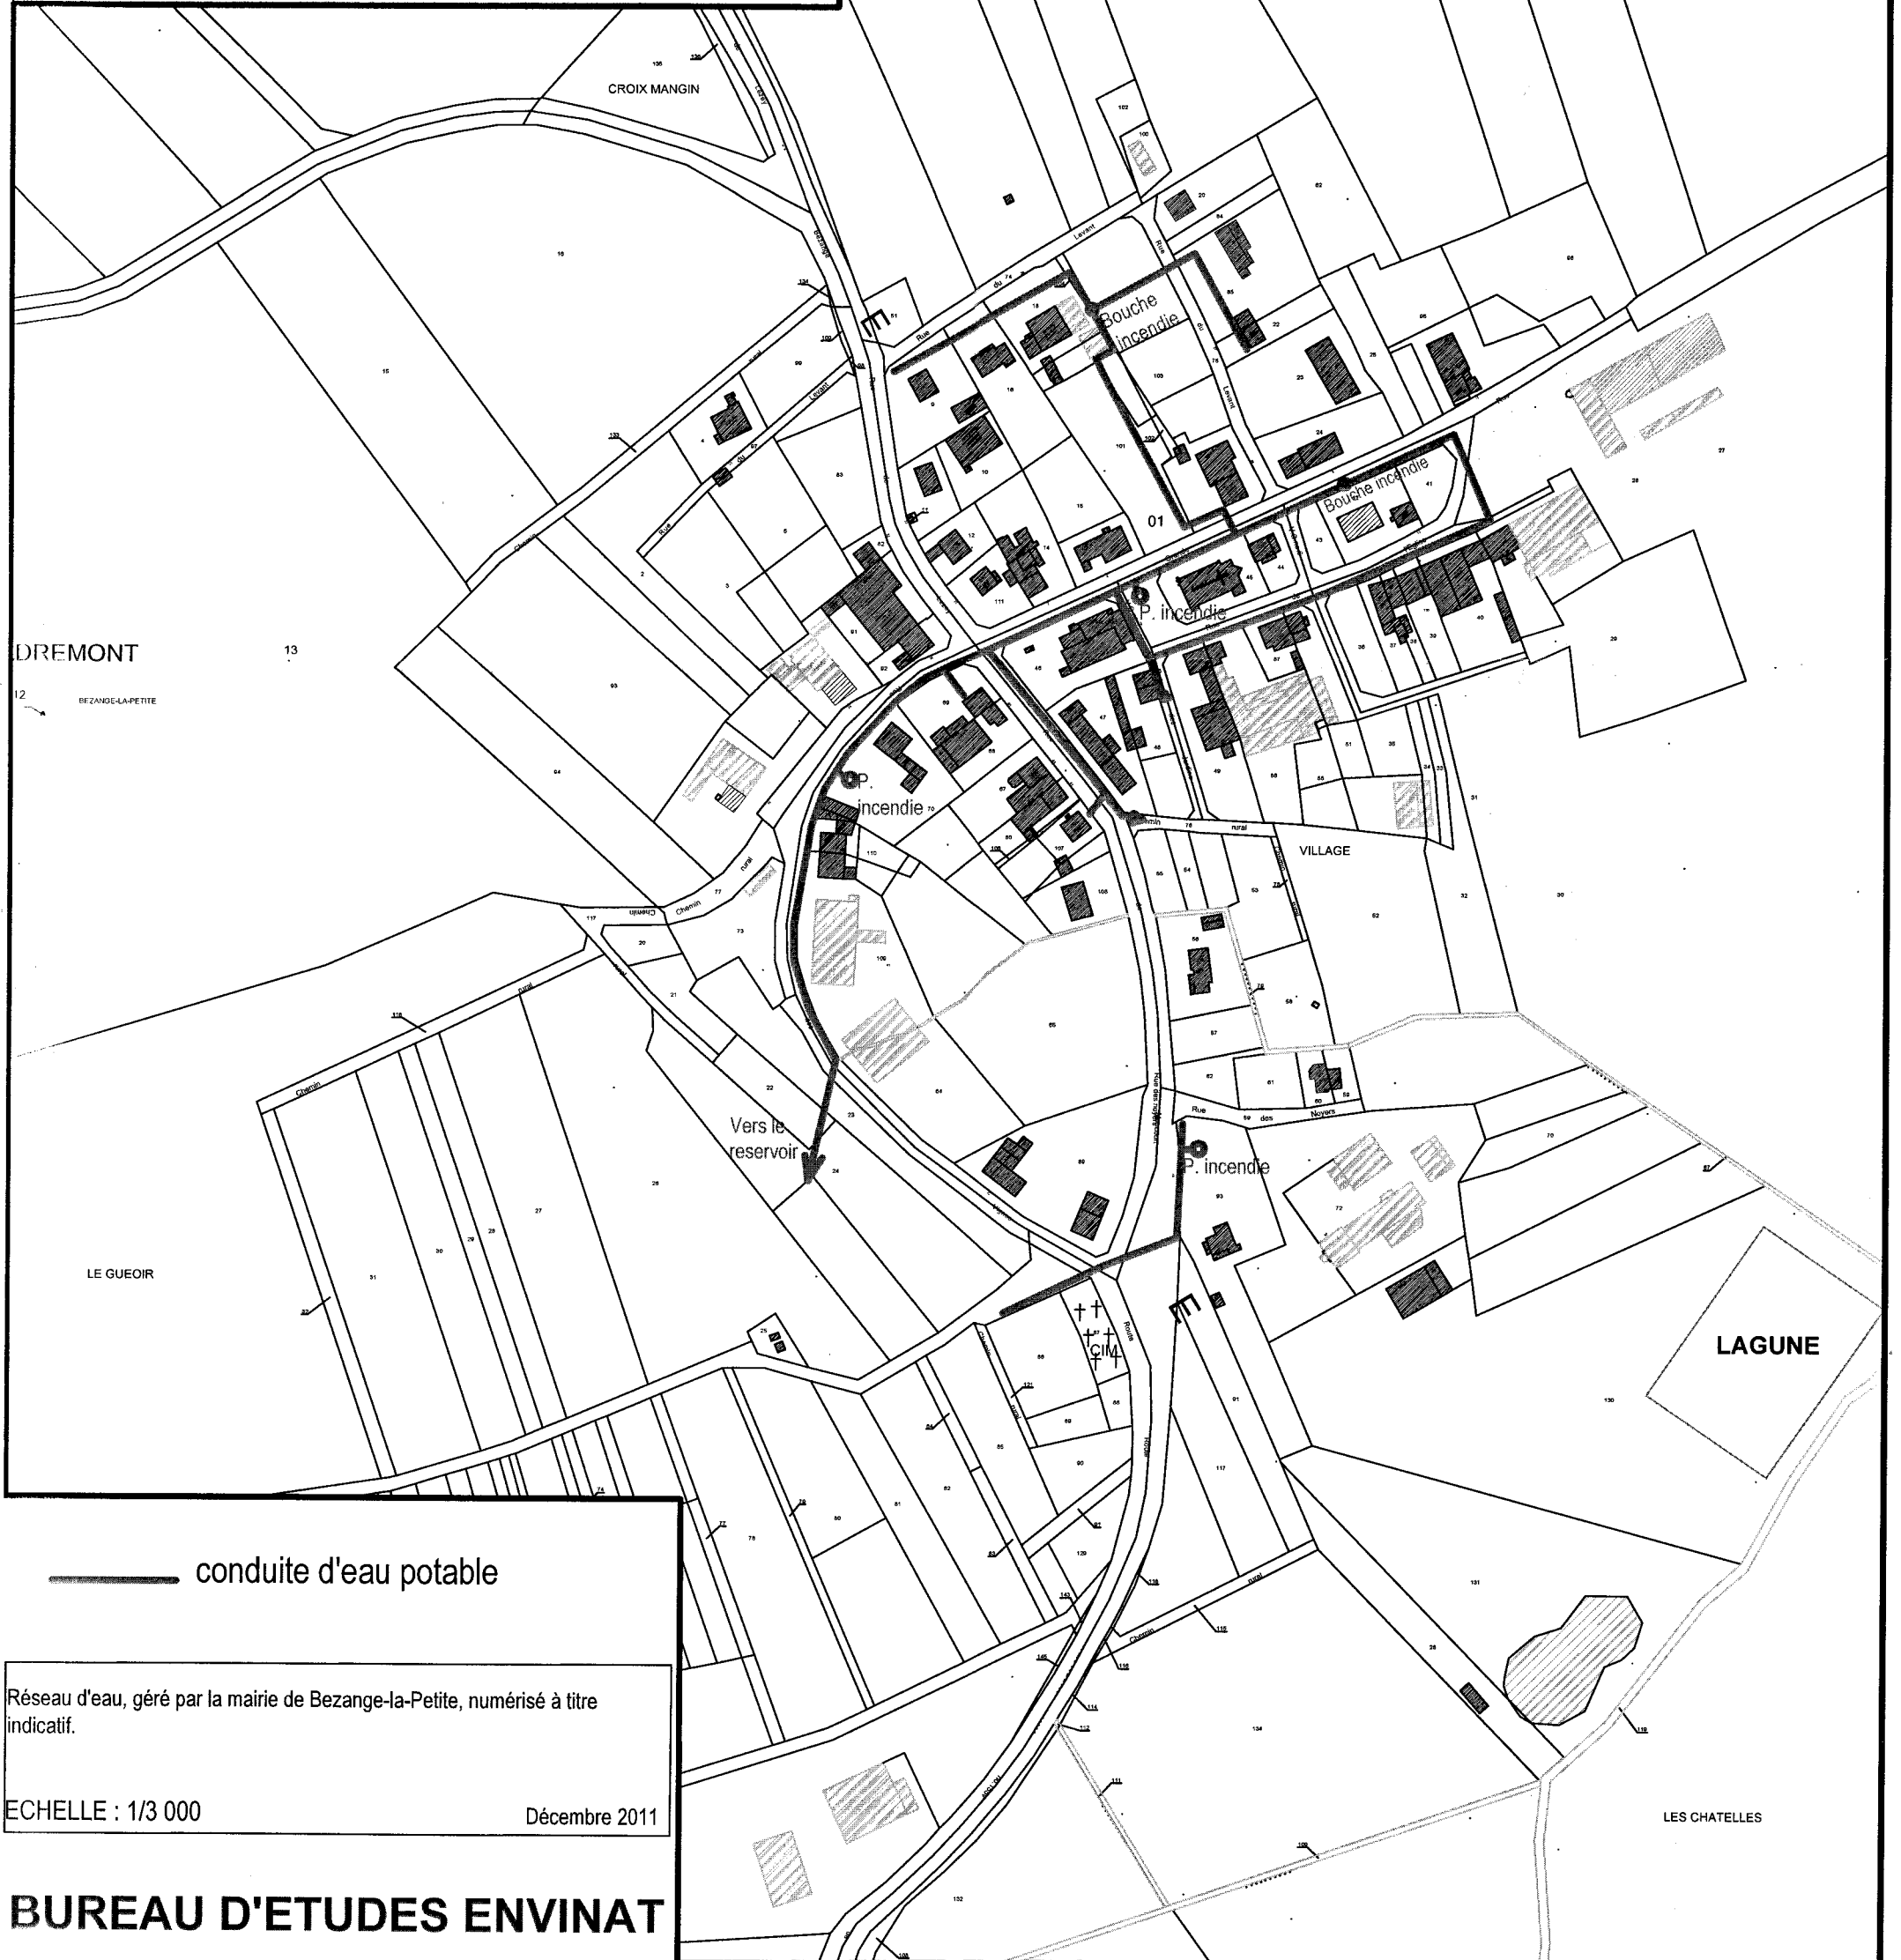

COMMUNE DE BEZANGE-LA-PETITE

CARTE COMMUNALE

RESEAU AEP

Document annexé à la D.C.M. du :

Réseau d'eau, géré par la mairie de Bezange-la-Petite, numérisé à titre indicatif.

ECHELLE : 1/3 000

Décembre 2011

BUREAU D'ETUDES ENVINAT