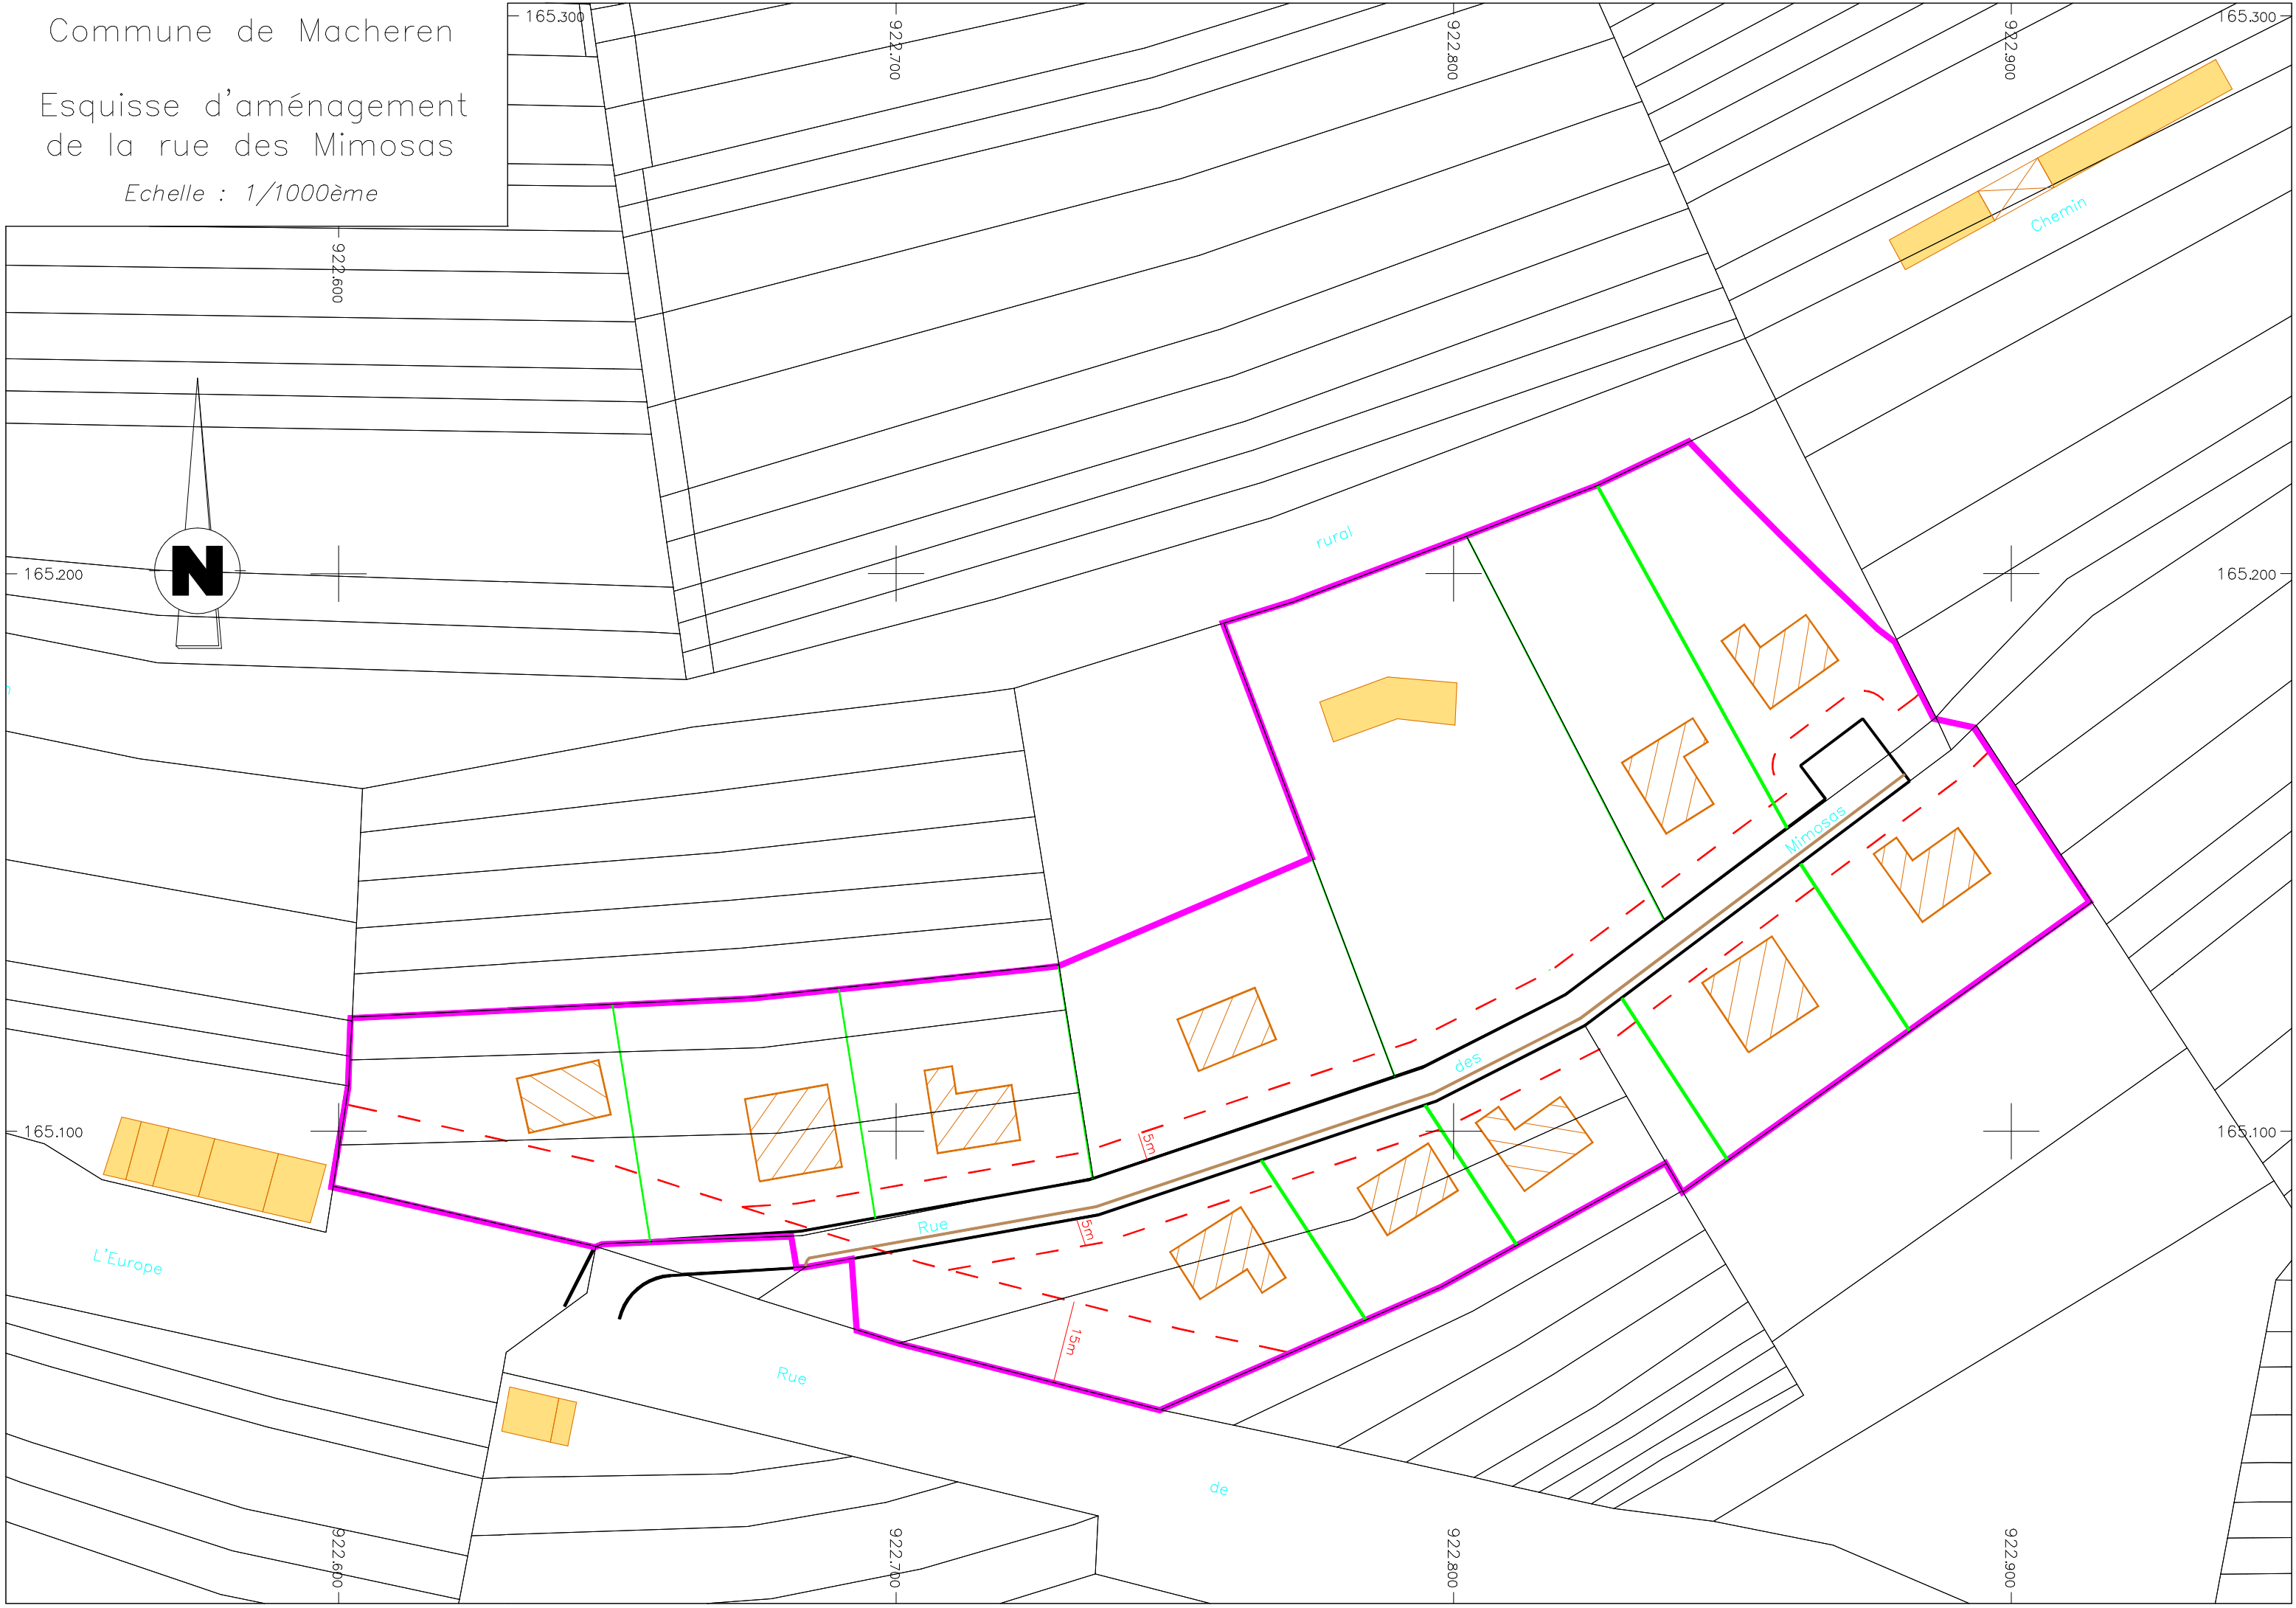

Commune de Macheren

Esquisse d'aménagement de la rue des Mimosas

Echelle : 1/1000ème

165.200

165.100

165.000

922.600

165.300

922.700

922.800

922.900

165.300

165.200

165.100

922.600

922.700

922.800

922.900