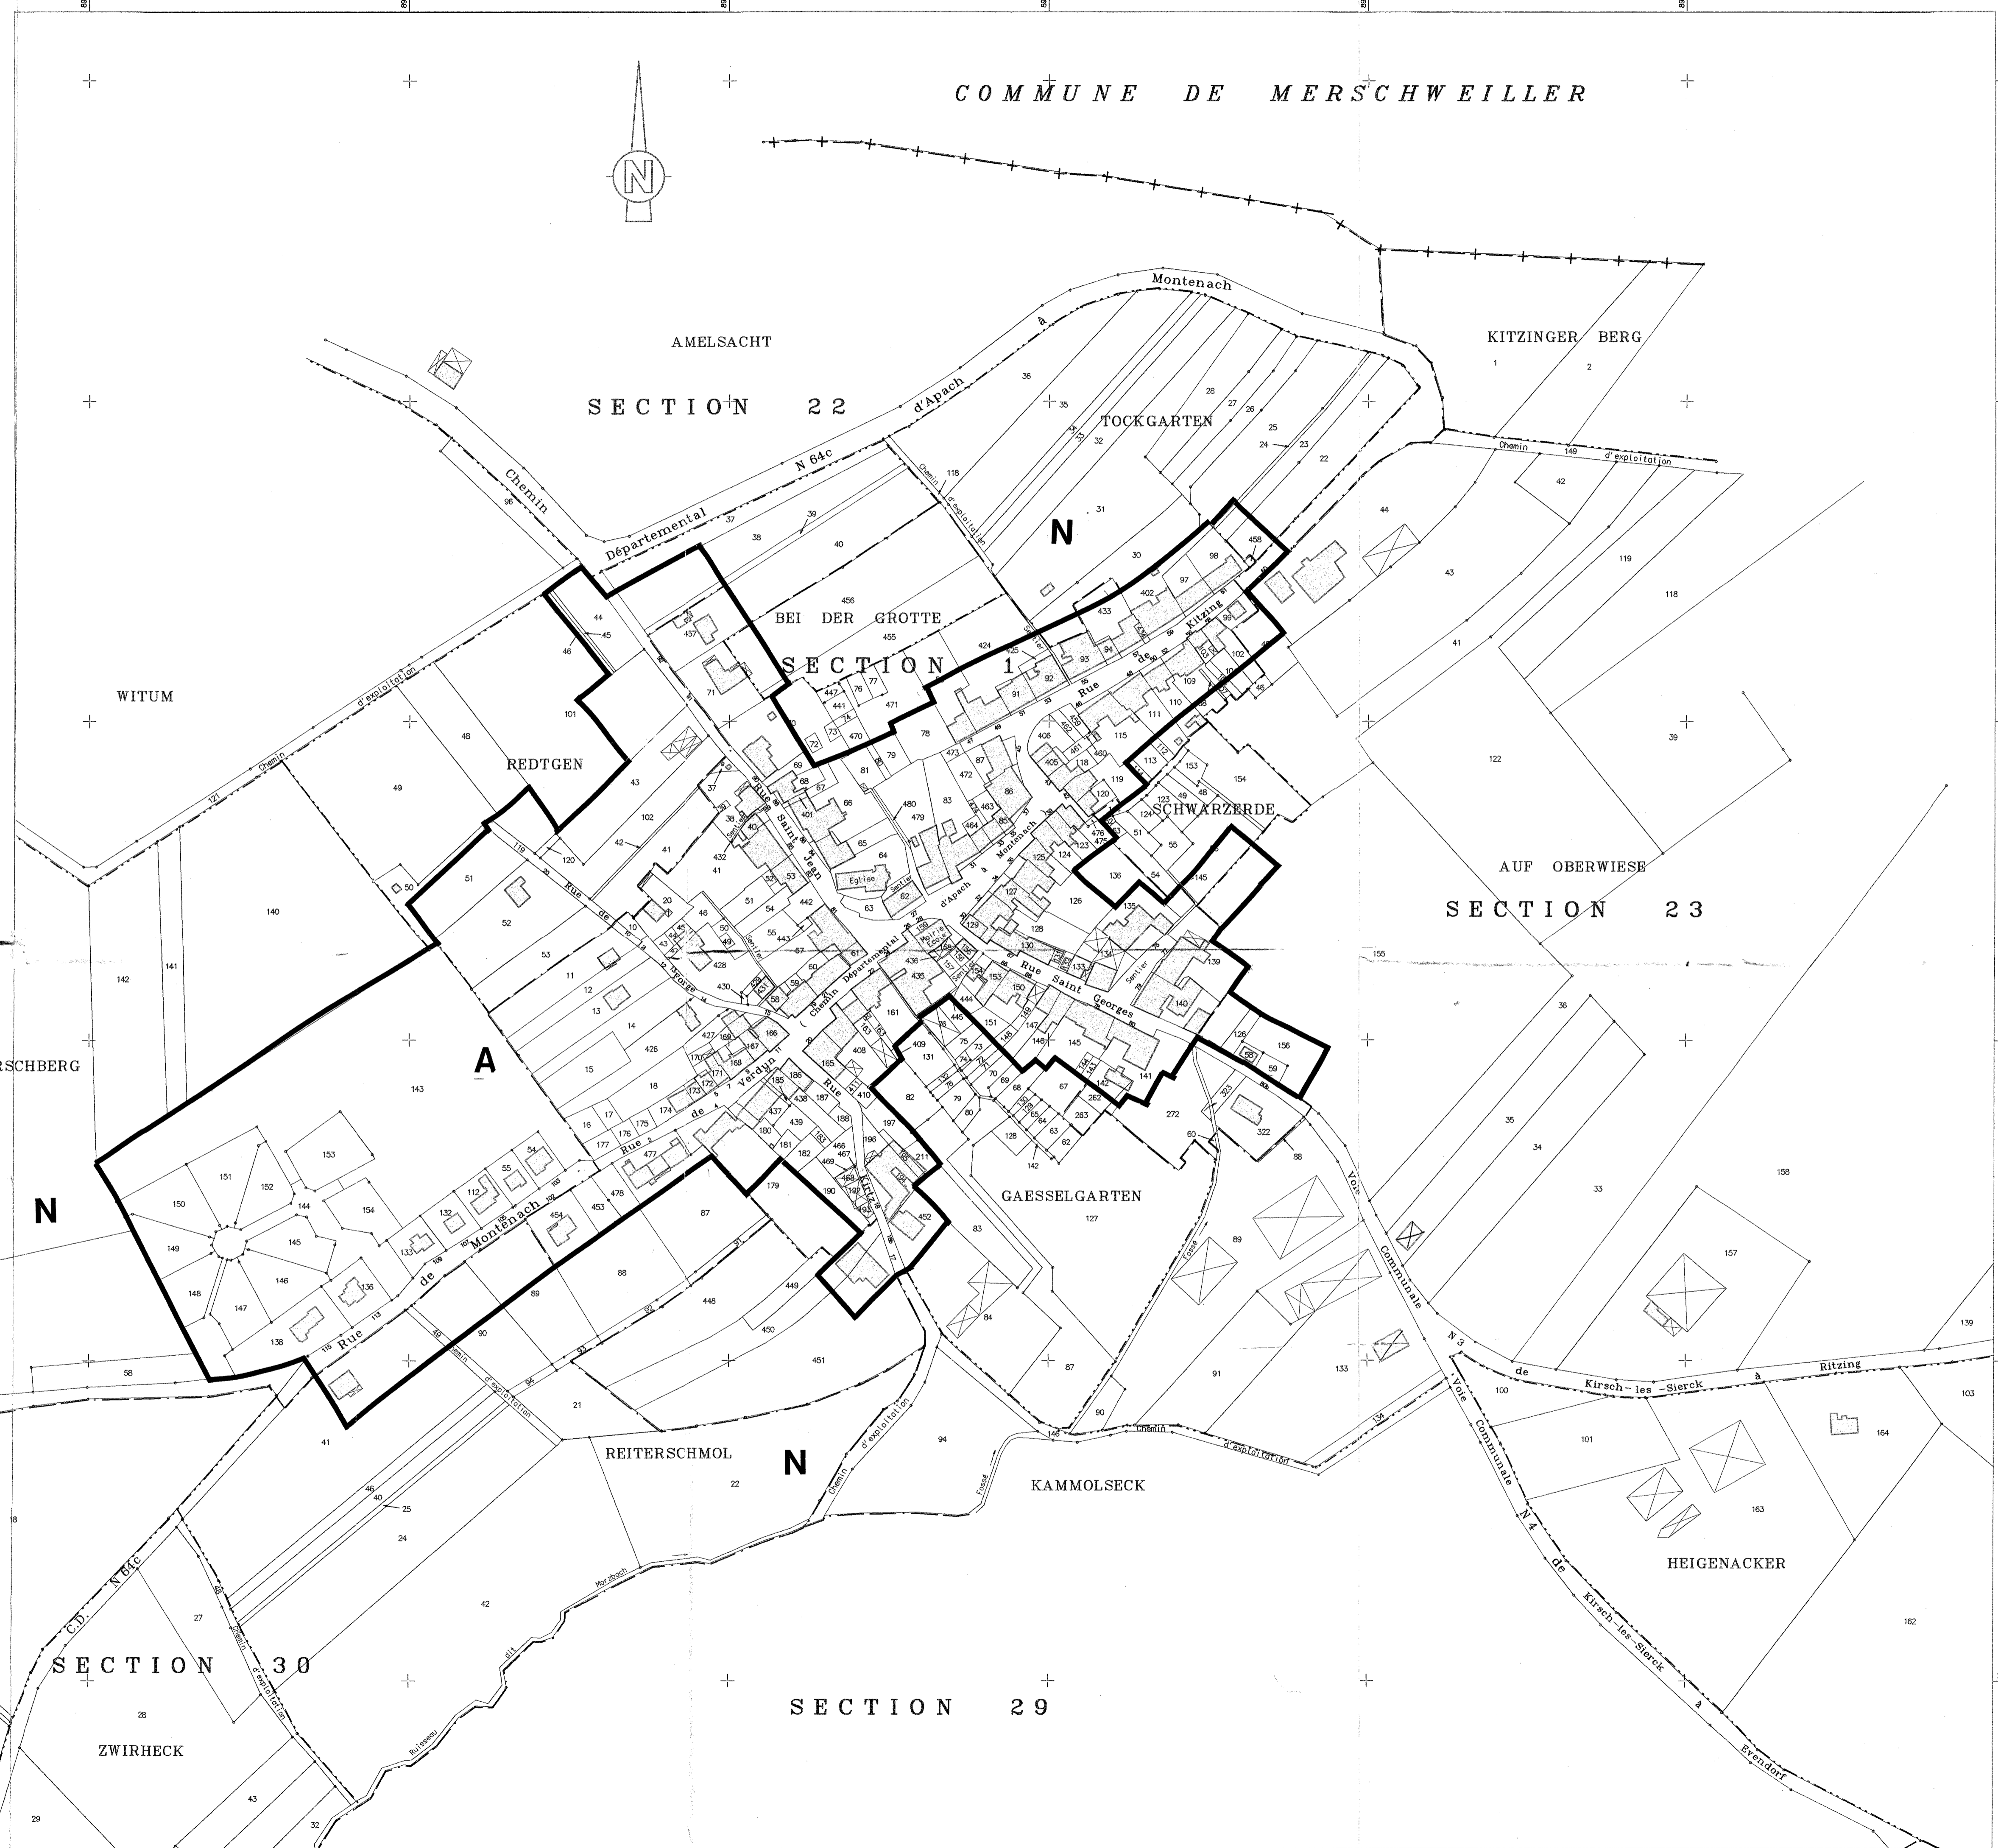

# KIRSCH-LES-SIERCK

CARTE COMMUNALE

COMMUNE DE MERSCHWEILLER

2

zonage 1/2 000

— Limite de zone  
A : zone à urbaniser  
N : zone naturelle

Echelle : 1/2 000

201800  
201400  
201000  
200600  
200200

202200  
202000  
201800  
201600  
201400  
201200