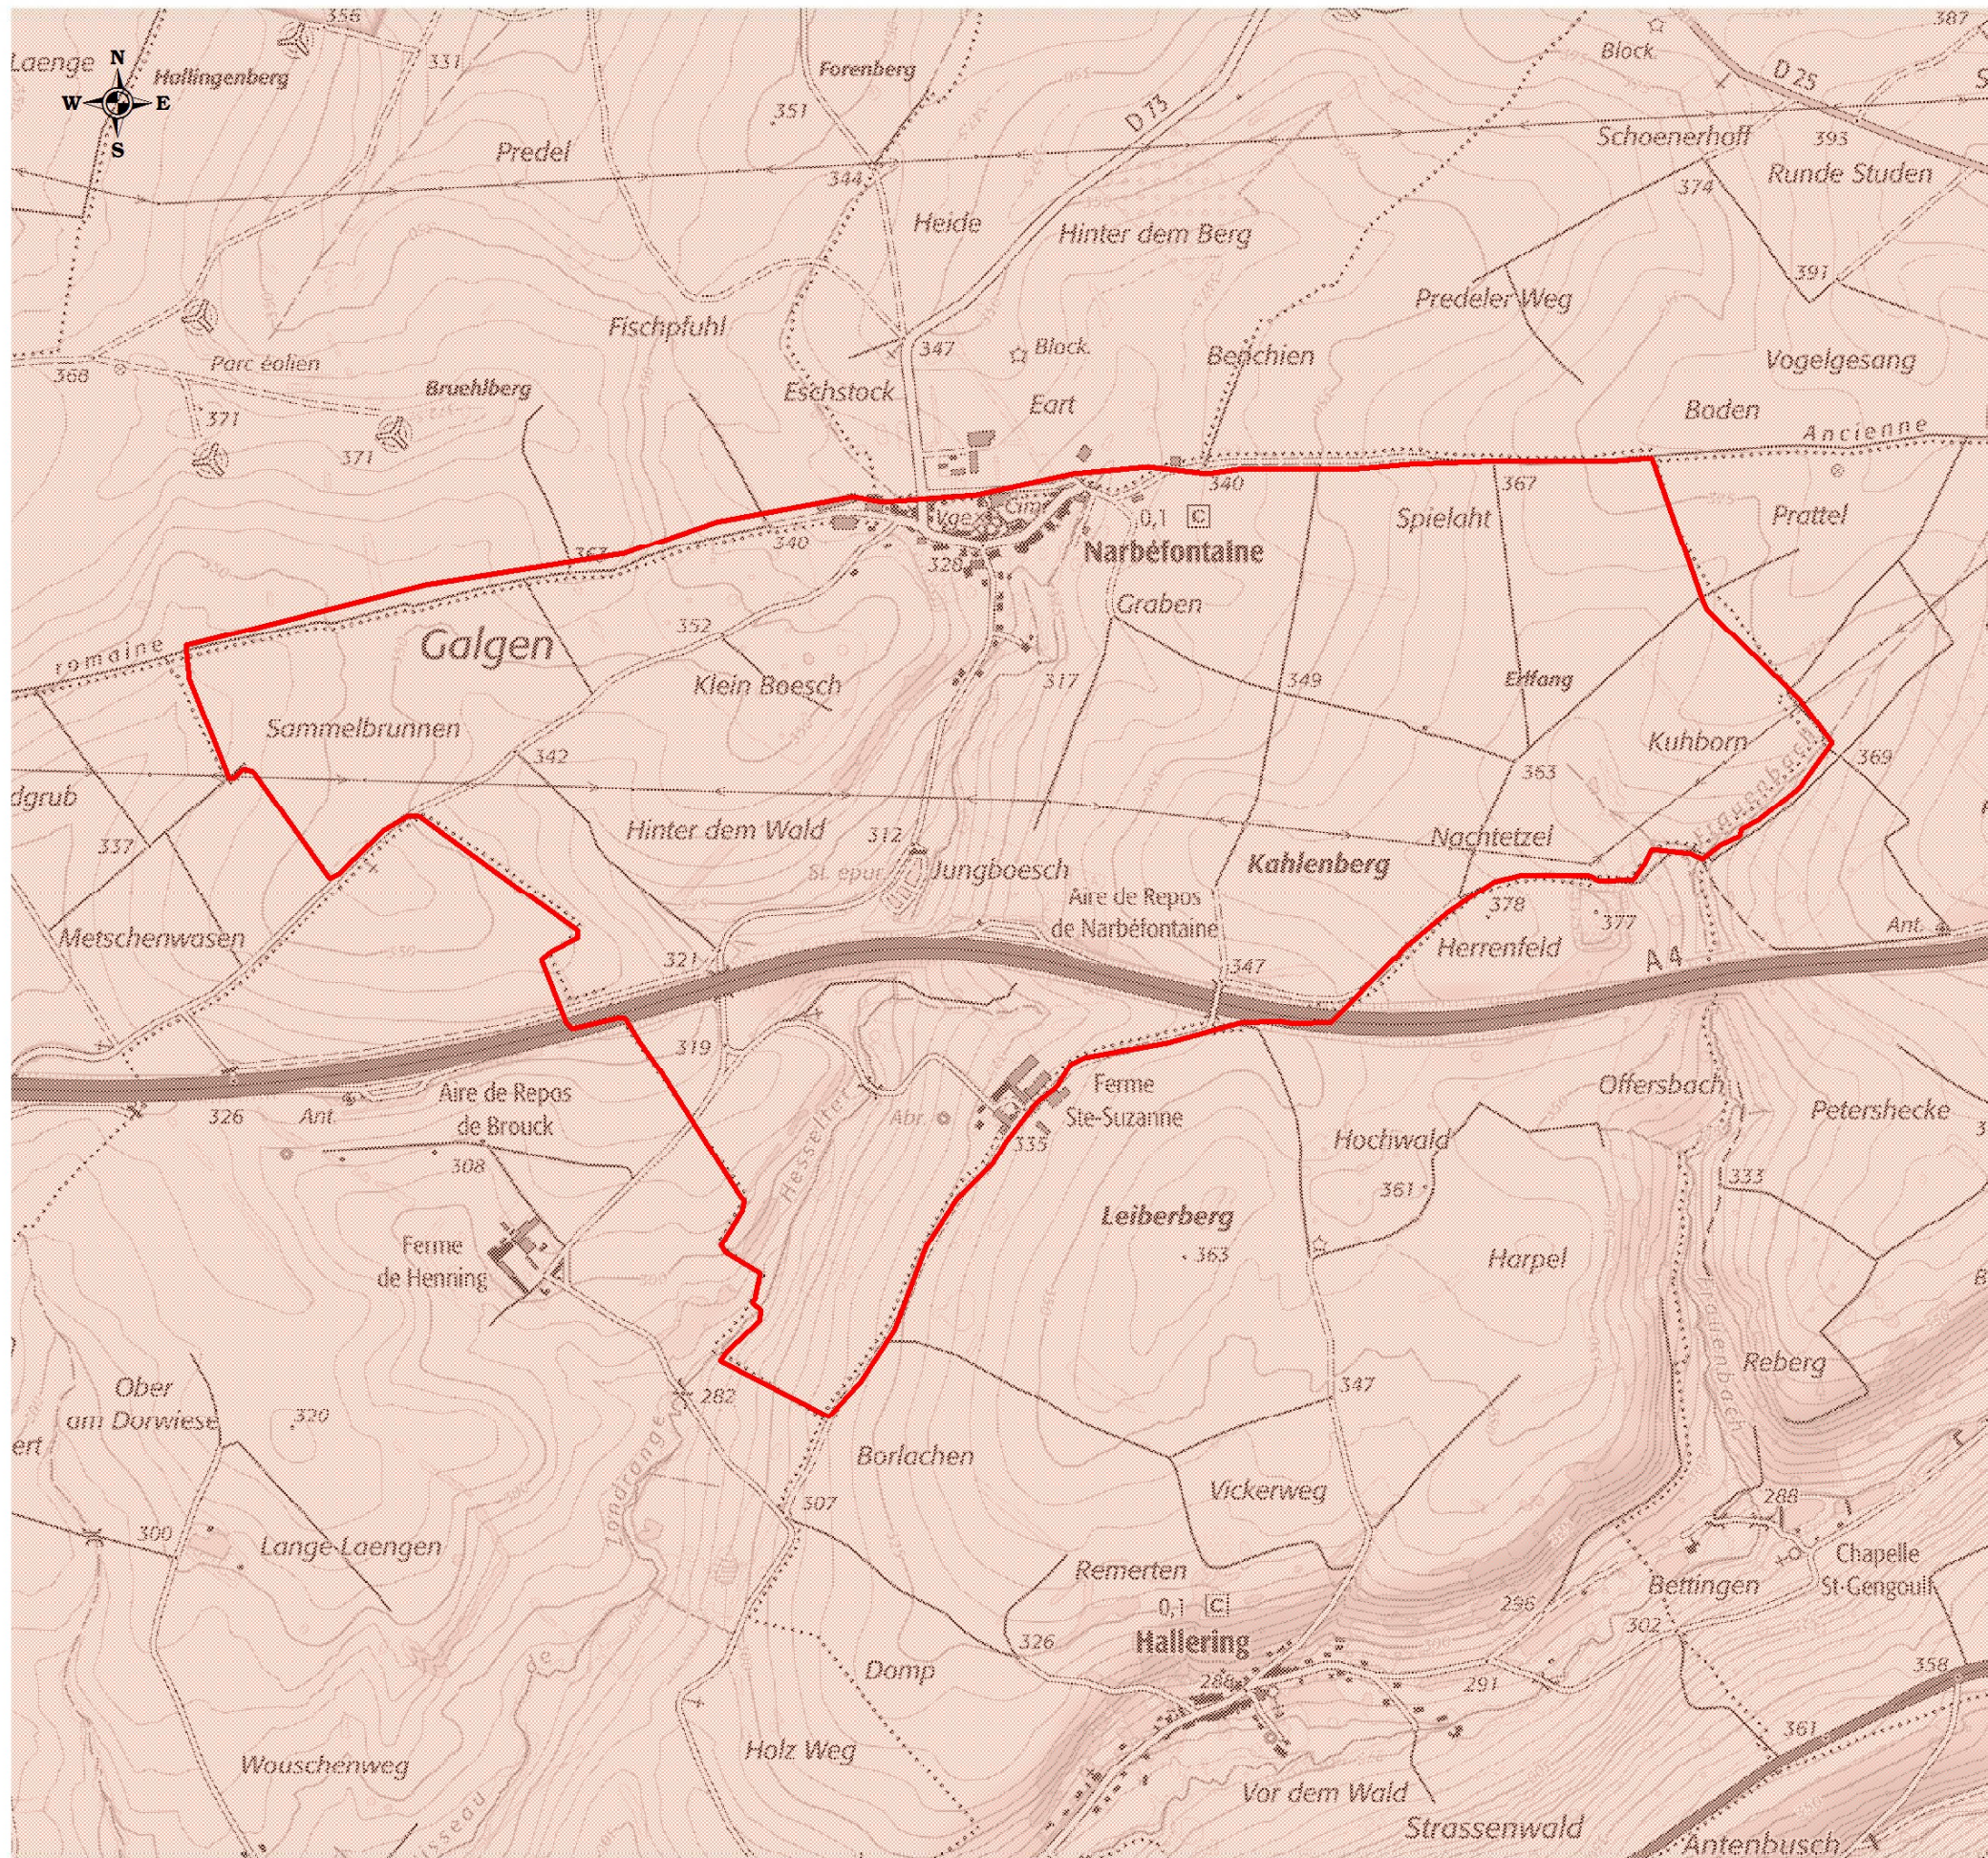

NARBÉFONTAINE

LÉGENDE

Source : BRGM

- Zones d'exposition forte
- Zones d'exposition moyenne
- Zones d'exposition faible

0 250 500 750 1000m

AOÛT 2020

IGN scan 25 - 2018

DDT 57/SRECC/UPR