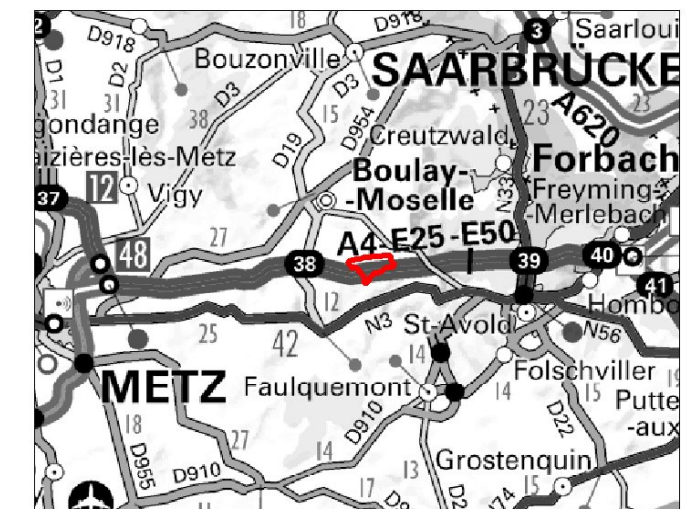

NARBÉFONTAINE

LÉGENDE

Source : BRGM

- Zones d'exposition forte
- Zones d'exposition moyenne
- Zones d'exposition faible

0 250 500 750 1000m

AOÛT 2020

IGN scan 25 - 2018

DDT 57/SRECC/UPR