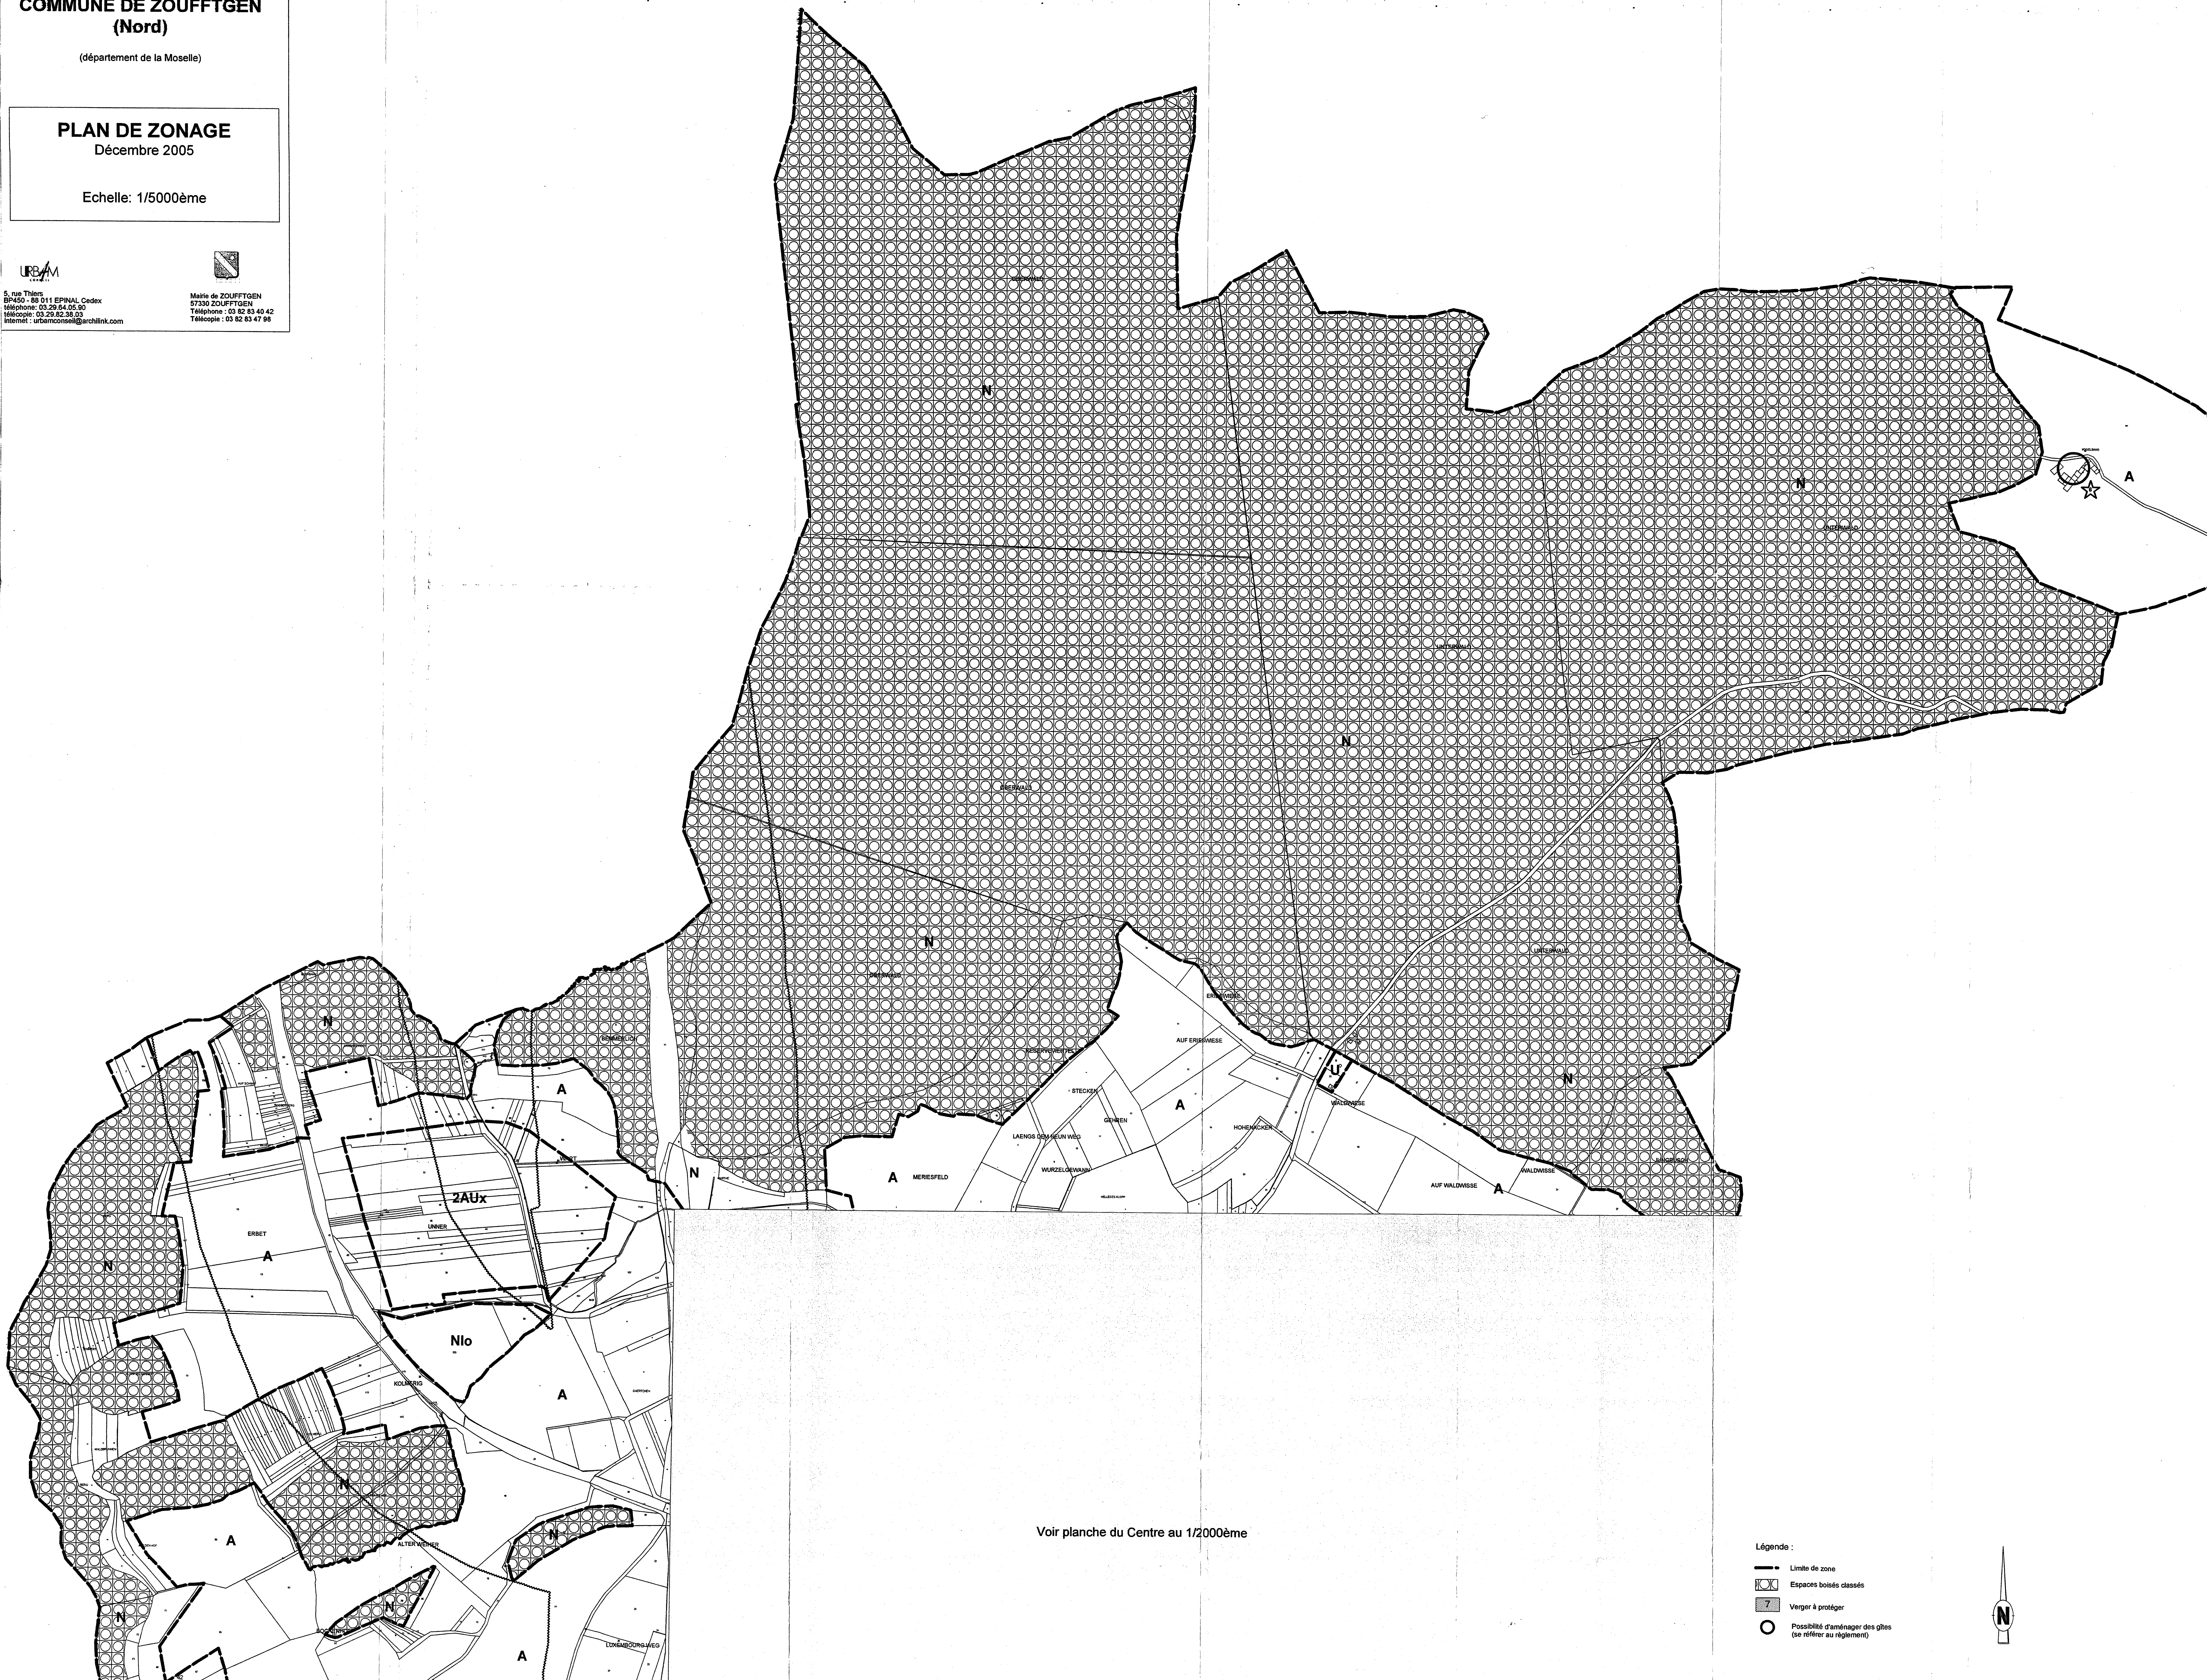

**COMMUNE DE ZOUFFTGEN
(Nord)**

(département de la Moselle)

PLAN DE ZONAGE

Décembre 2005

Echelle: 1/5000ème

Voir planche du Centre au 1/2000ème

1. Légende :
2. Limite de zone
   - ⊗ Espaces boisés classés
   - 7 Verger à protéger
   - Possibilité d'aménager des gîtes (se référer au règlement)