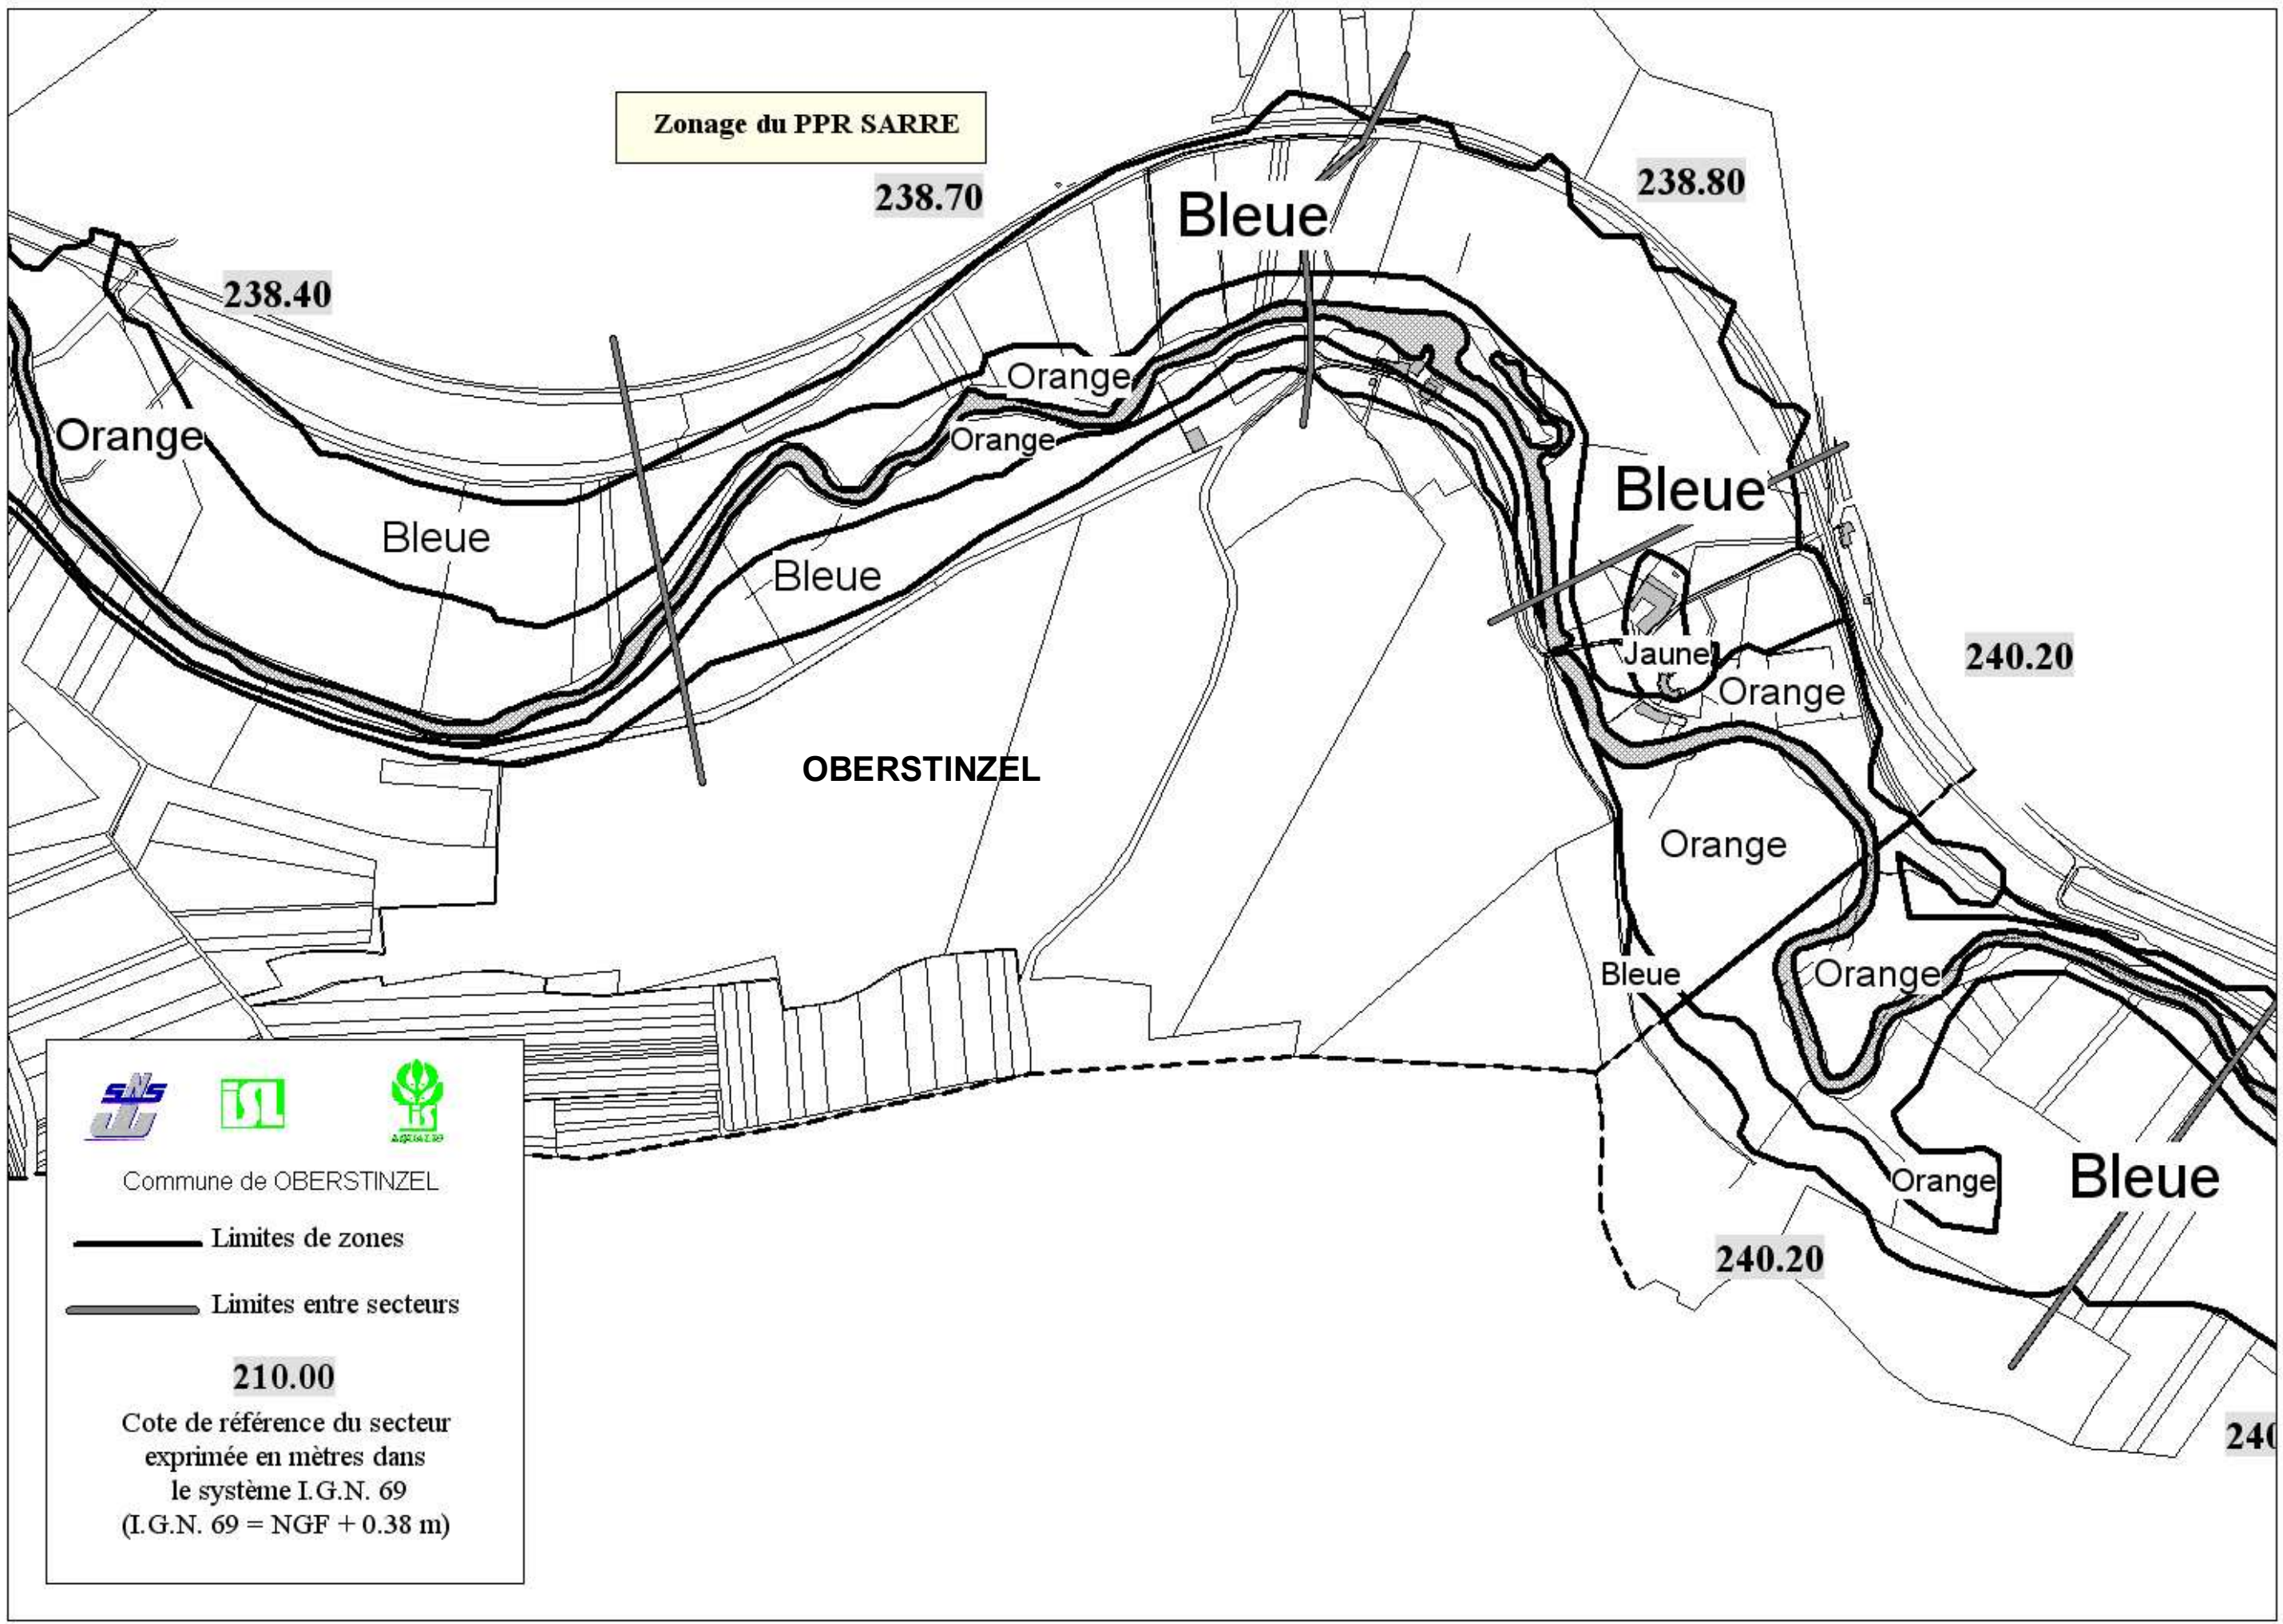

Zonage du PPR SARRE

Commune de OBERSTINZEL

— Limites de zones
— Limites entre secteurs

210.00
Cote de référence du secteur
exprimée en mètres dans
le système I.G.N. 69
(I.G.N. 69 = NGF + 0.38 m)