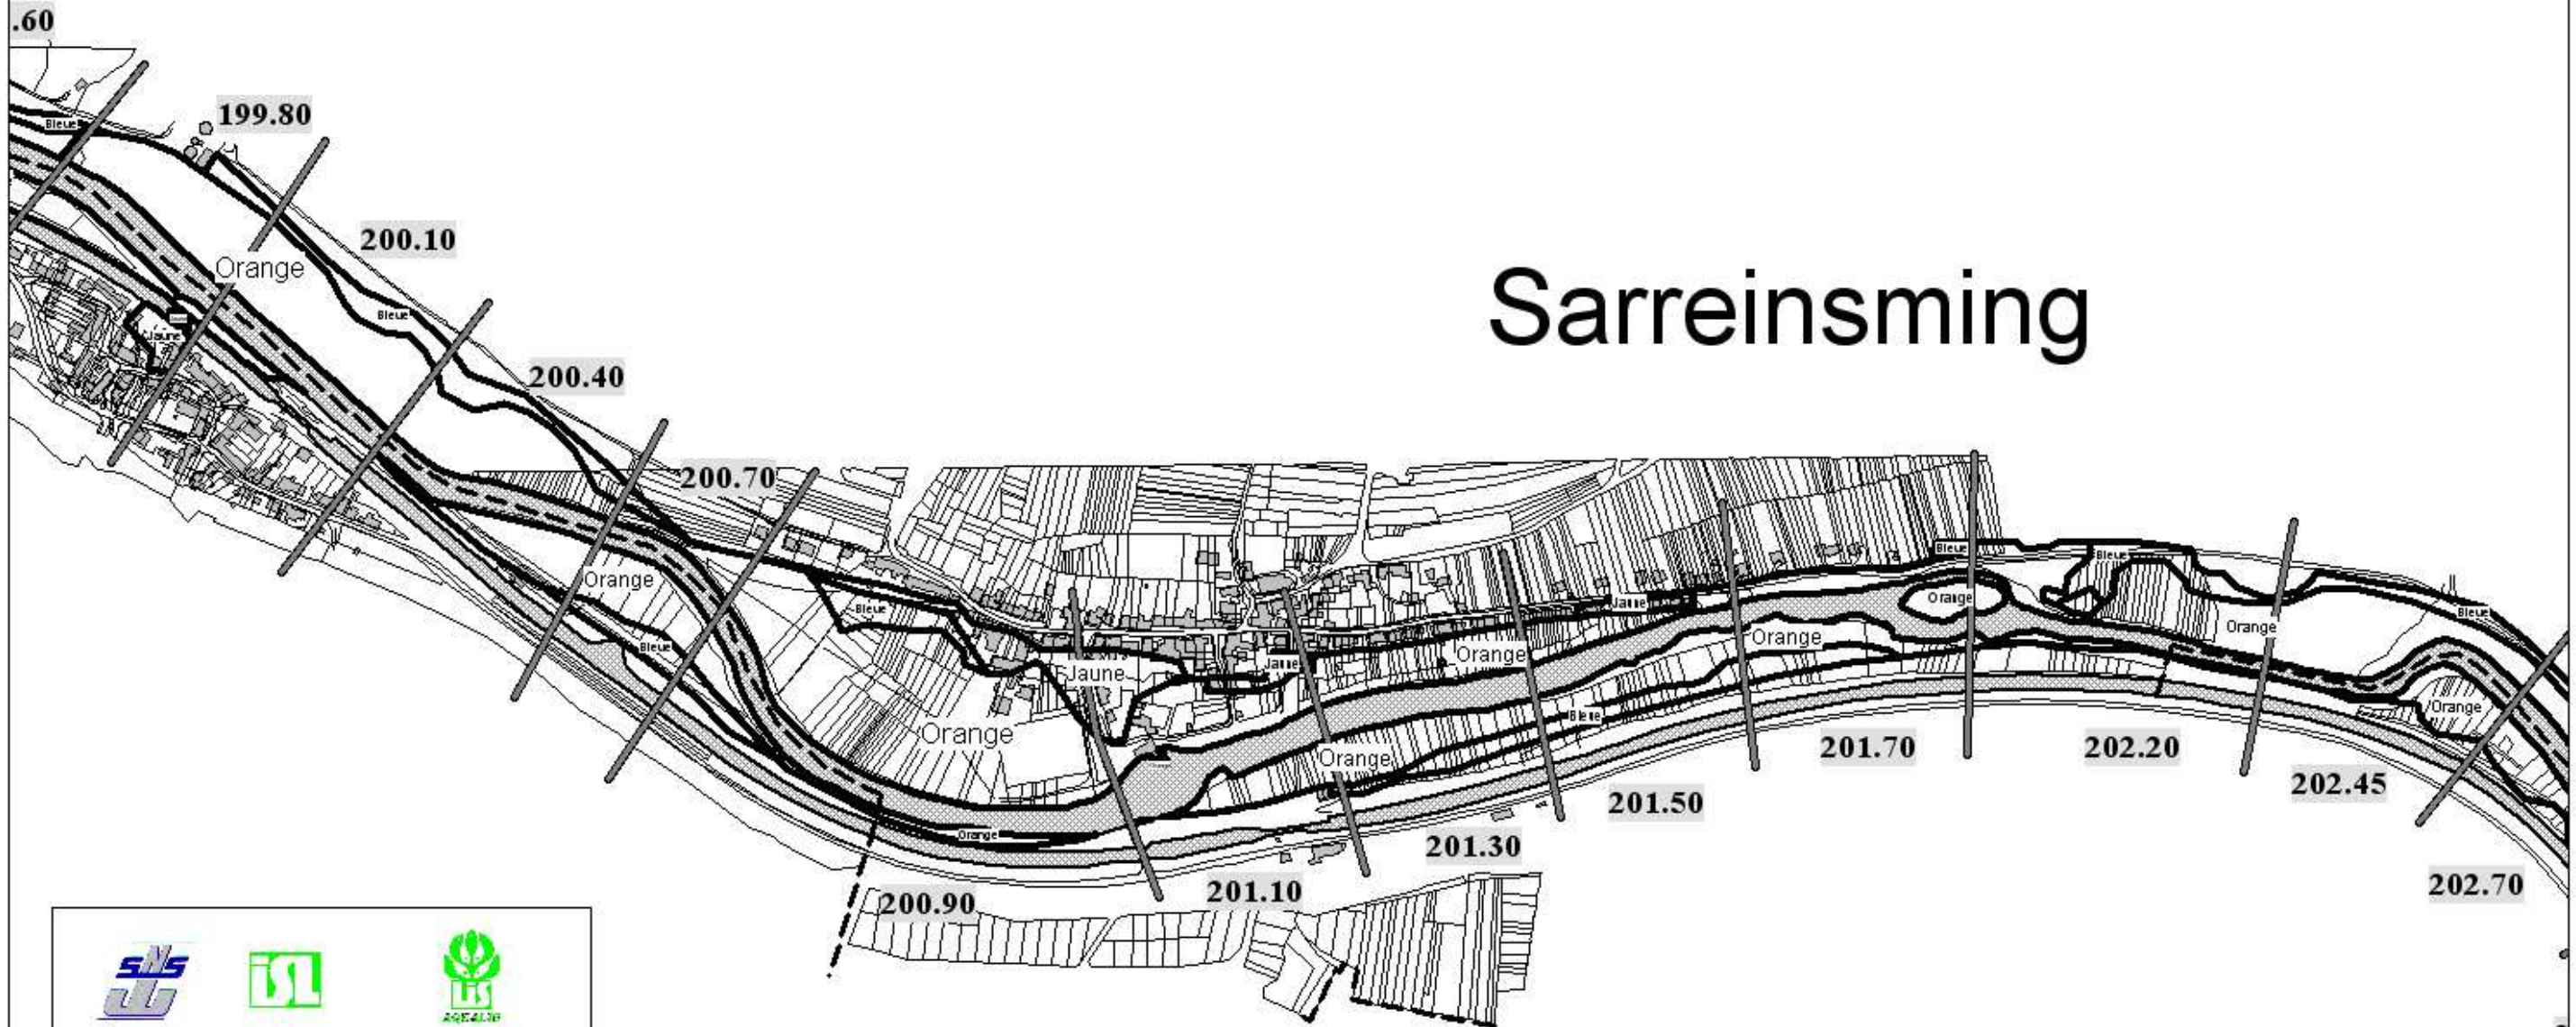

Zonage du PPR SARRE

Sarreinsming

Commune de SARREINSMING

— Limites de zones

— Limites entre secteurs

210.00

Cote de référence du secteur
exprimée en mètres dans
le système I.G.N. 69
(I.G.N. 69 = NGF + 0.38 m)