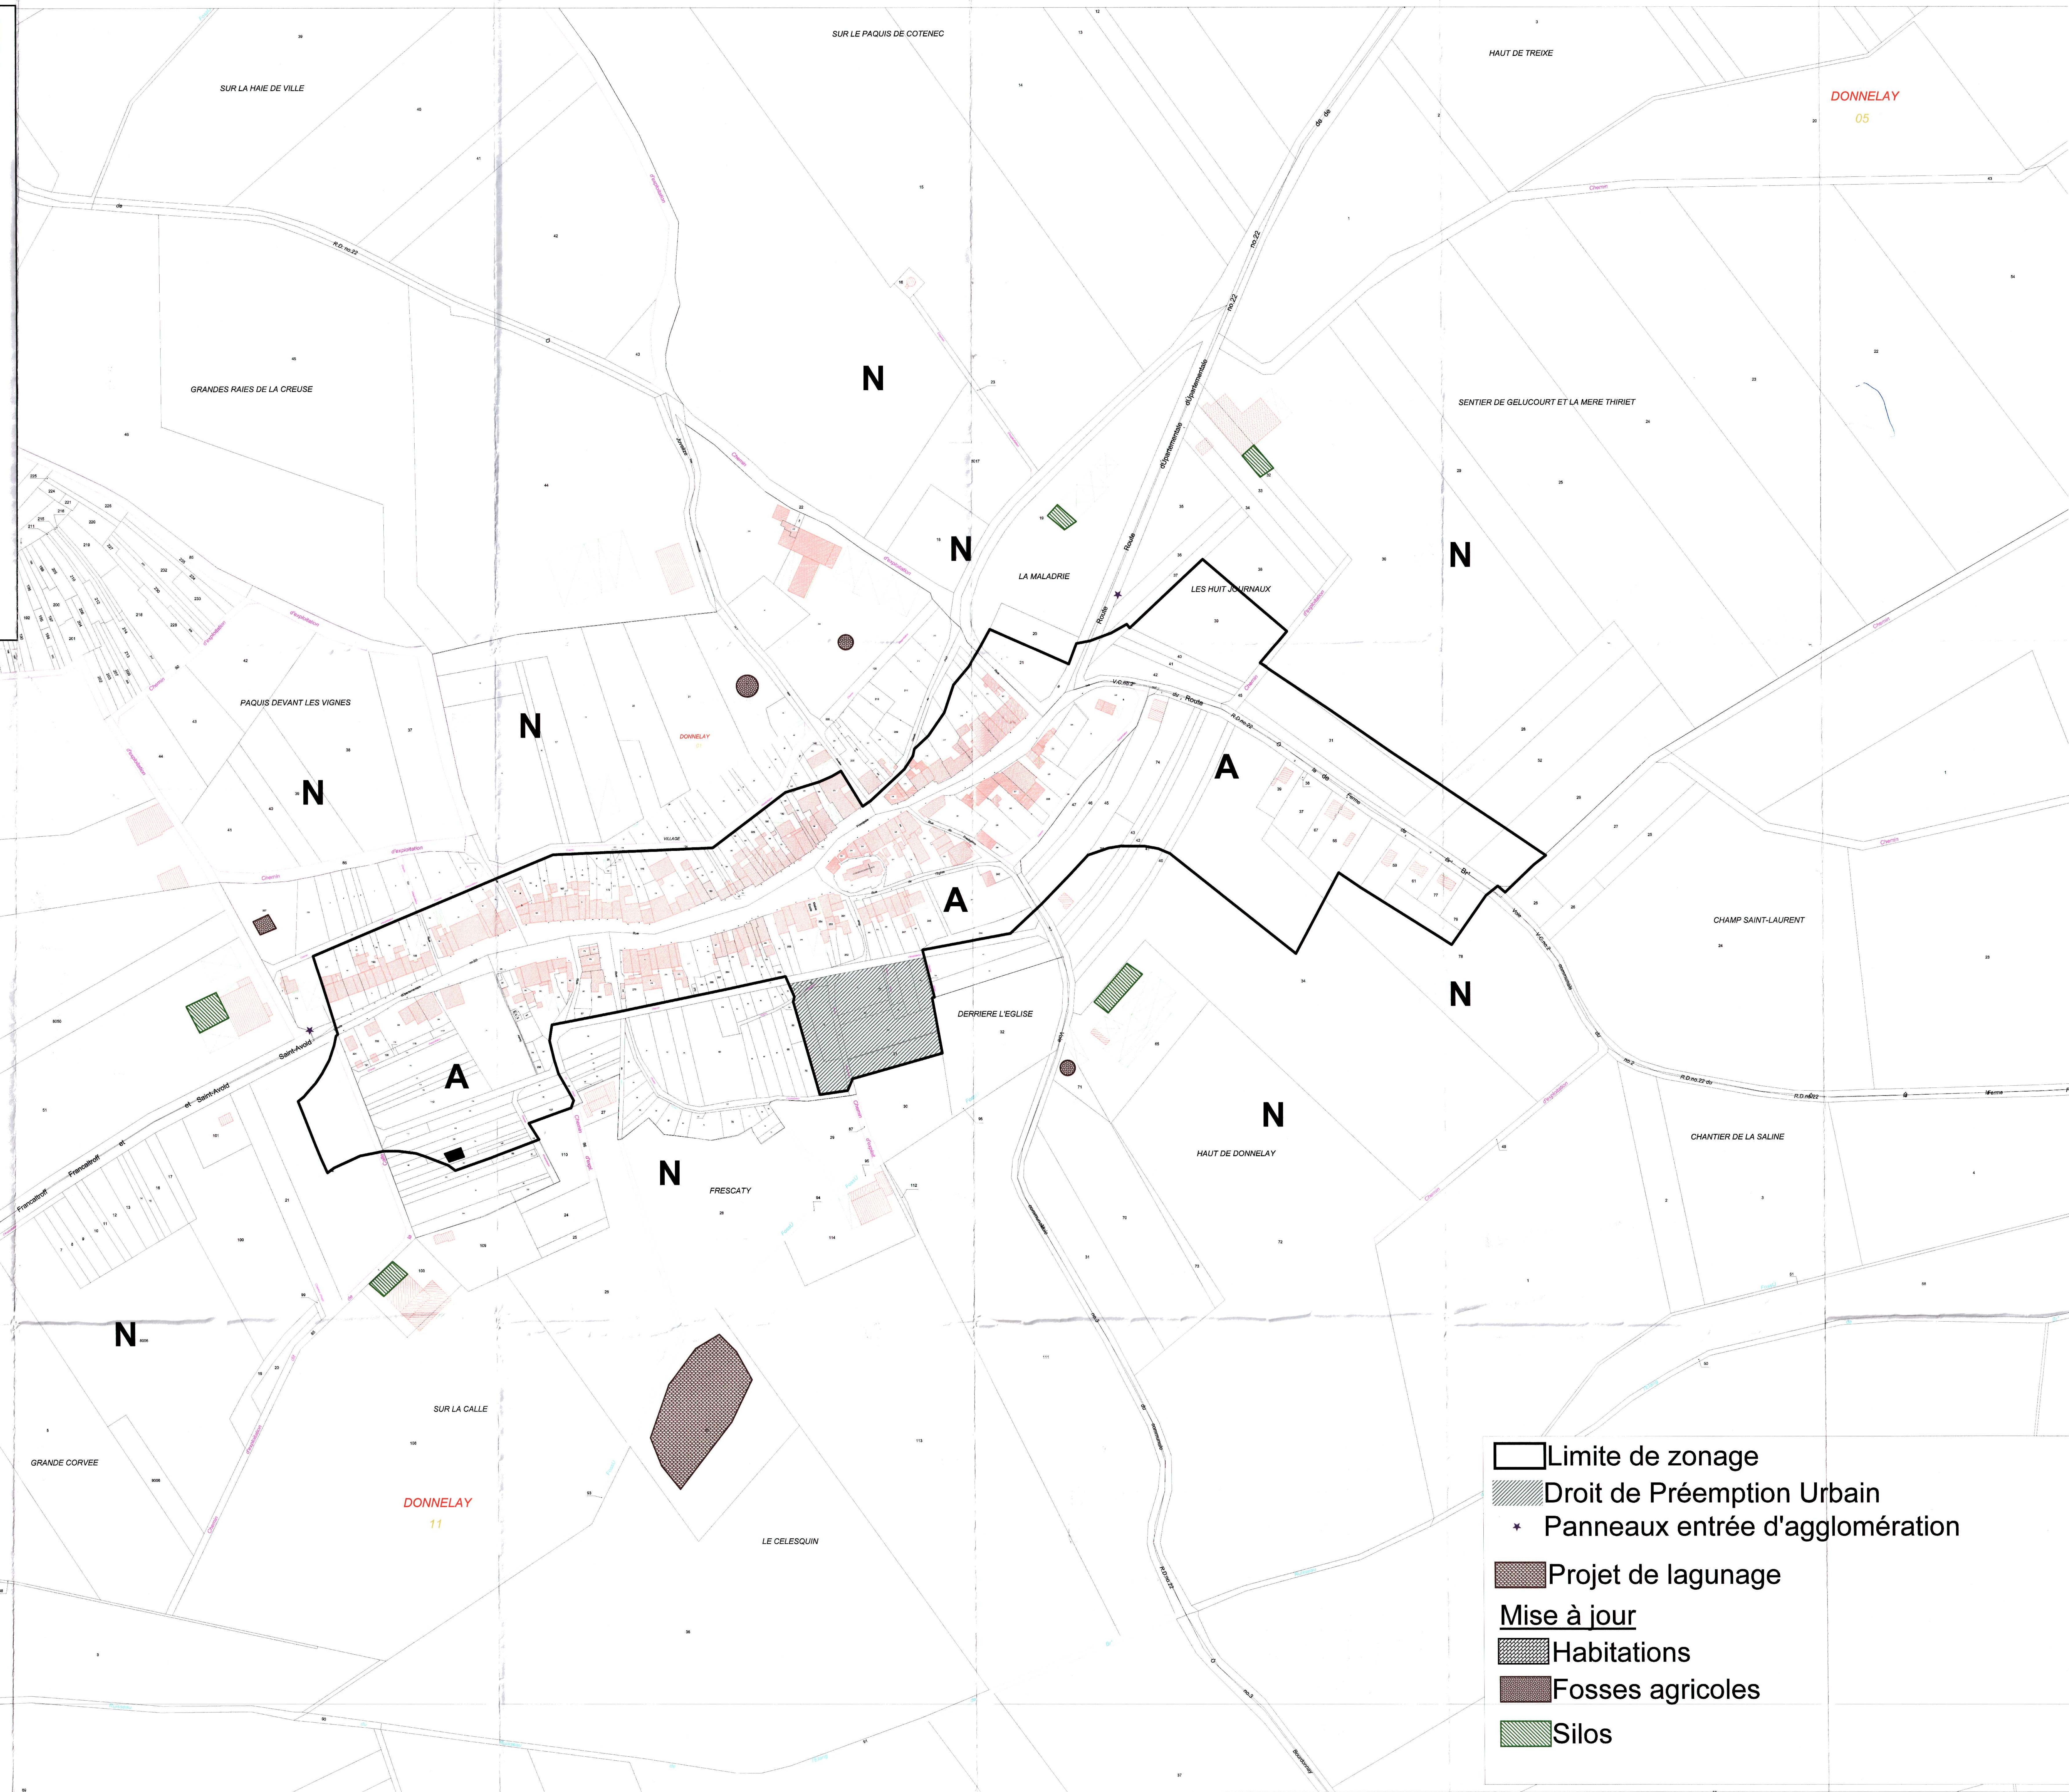

CARTE COMMUNALE
DE
DONNELAY
PLAN DE ZONAGE

Echelle : 1/2000

Date de référence : 14 mai 2005.

- Limite de zonage
- Droit de Préemption Urbain
- Panneaux entrée d'agglomération
- Projet de lagunage
- **Mise à jour**
- Habitations
- Fosses agricoles
- Silos