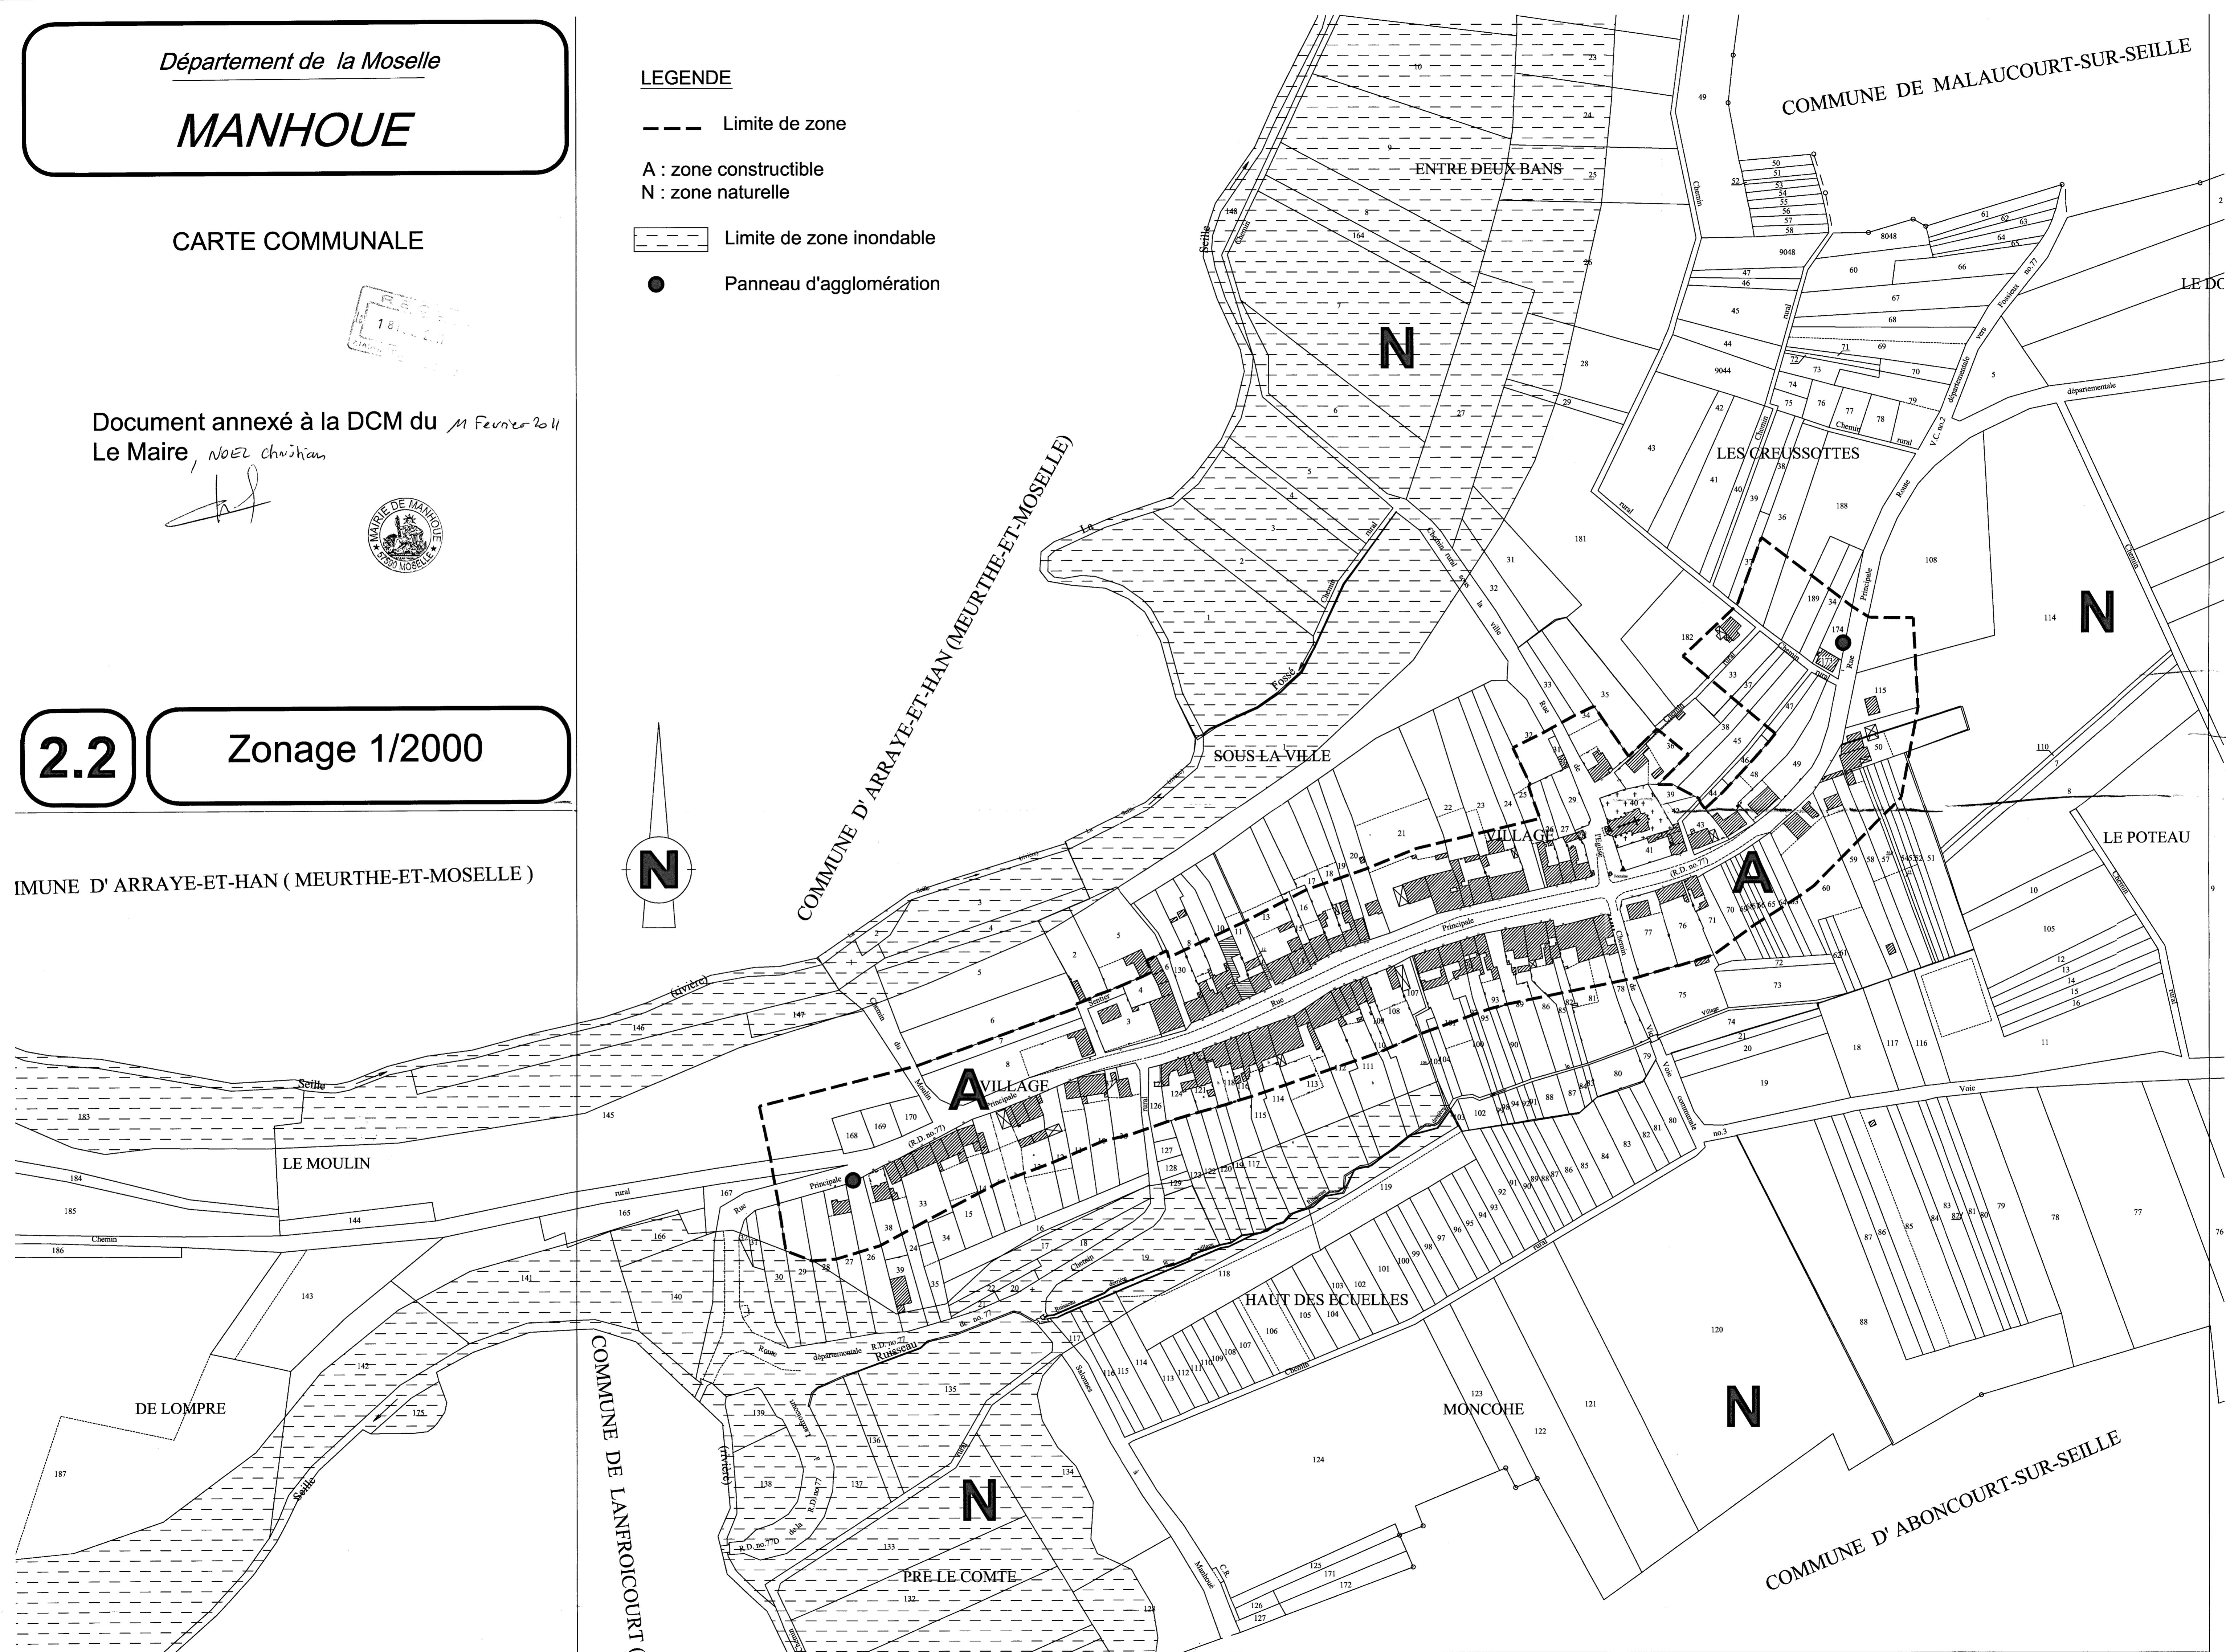

MANHOUE

CARTE COMMUNALE

Document annexé à la DCM du 11 Février 2011
Le Maire, Noël Christian

2.2

Zonage 1/2000

LEGENDE

- Limite de zone
- A : zone constructible
- N : zone naturelle
- Limite de zone inondable
- Panneau d'agglomération

MUNICIPALITE DE MANHOUE (MEURTHE-ET-MOSELLE)

COMMUNE DE MALAUCOURT-SUR-SEILLE

COMMUNE D'ARRAYE-ET-HAN (MEURTHE-ET-MOSELLE)

COMMUNE DE LANFRUICOURT

COMMUNE D'ABONCOURT-SUR-SEILLE