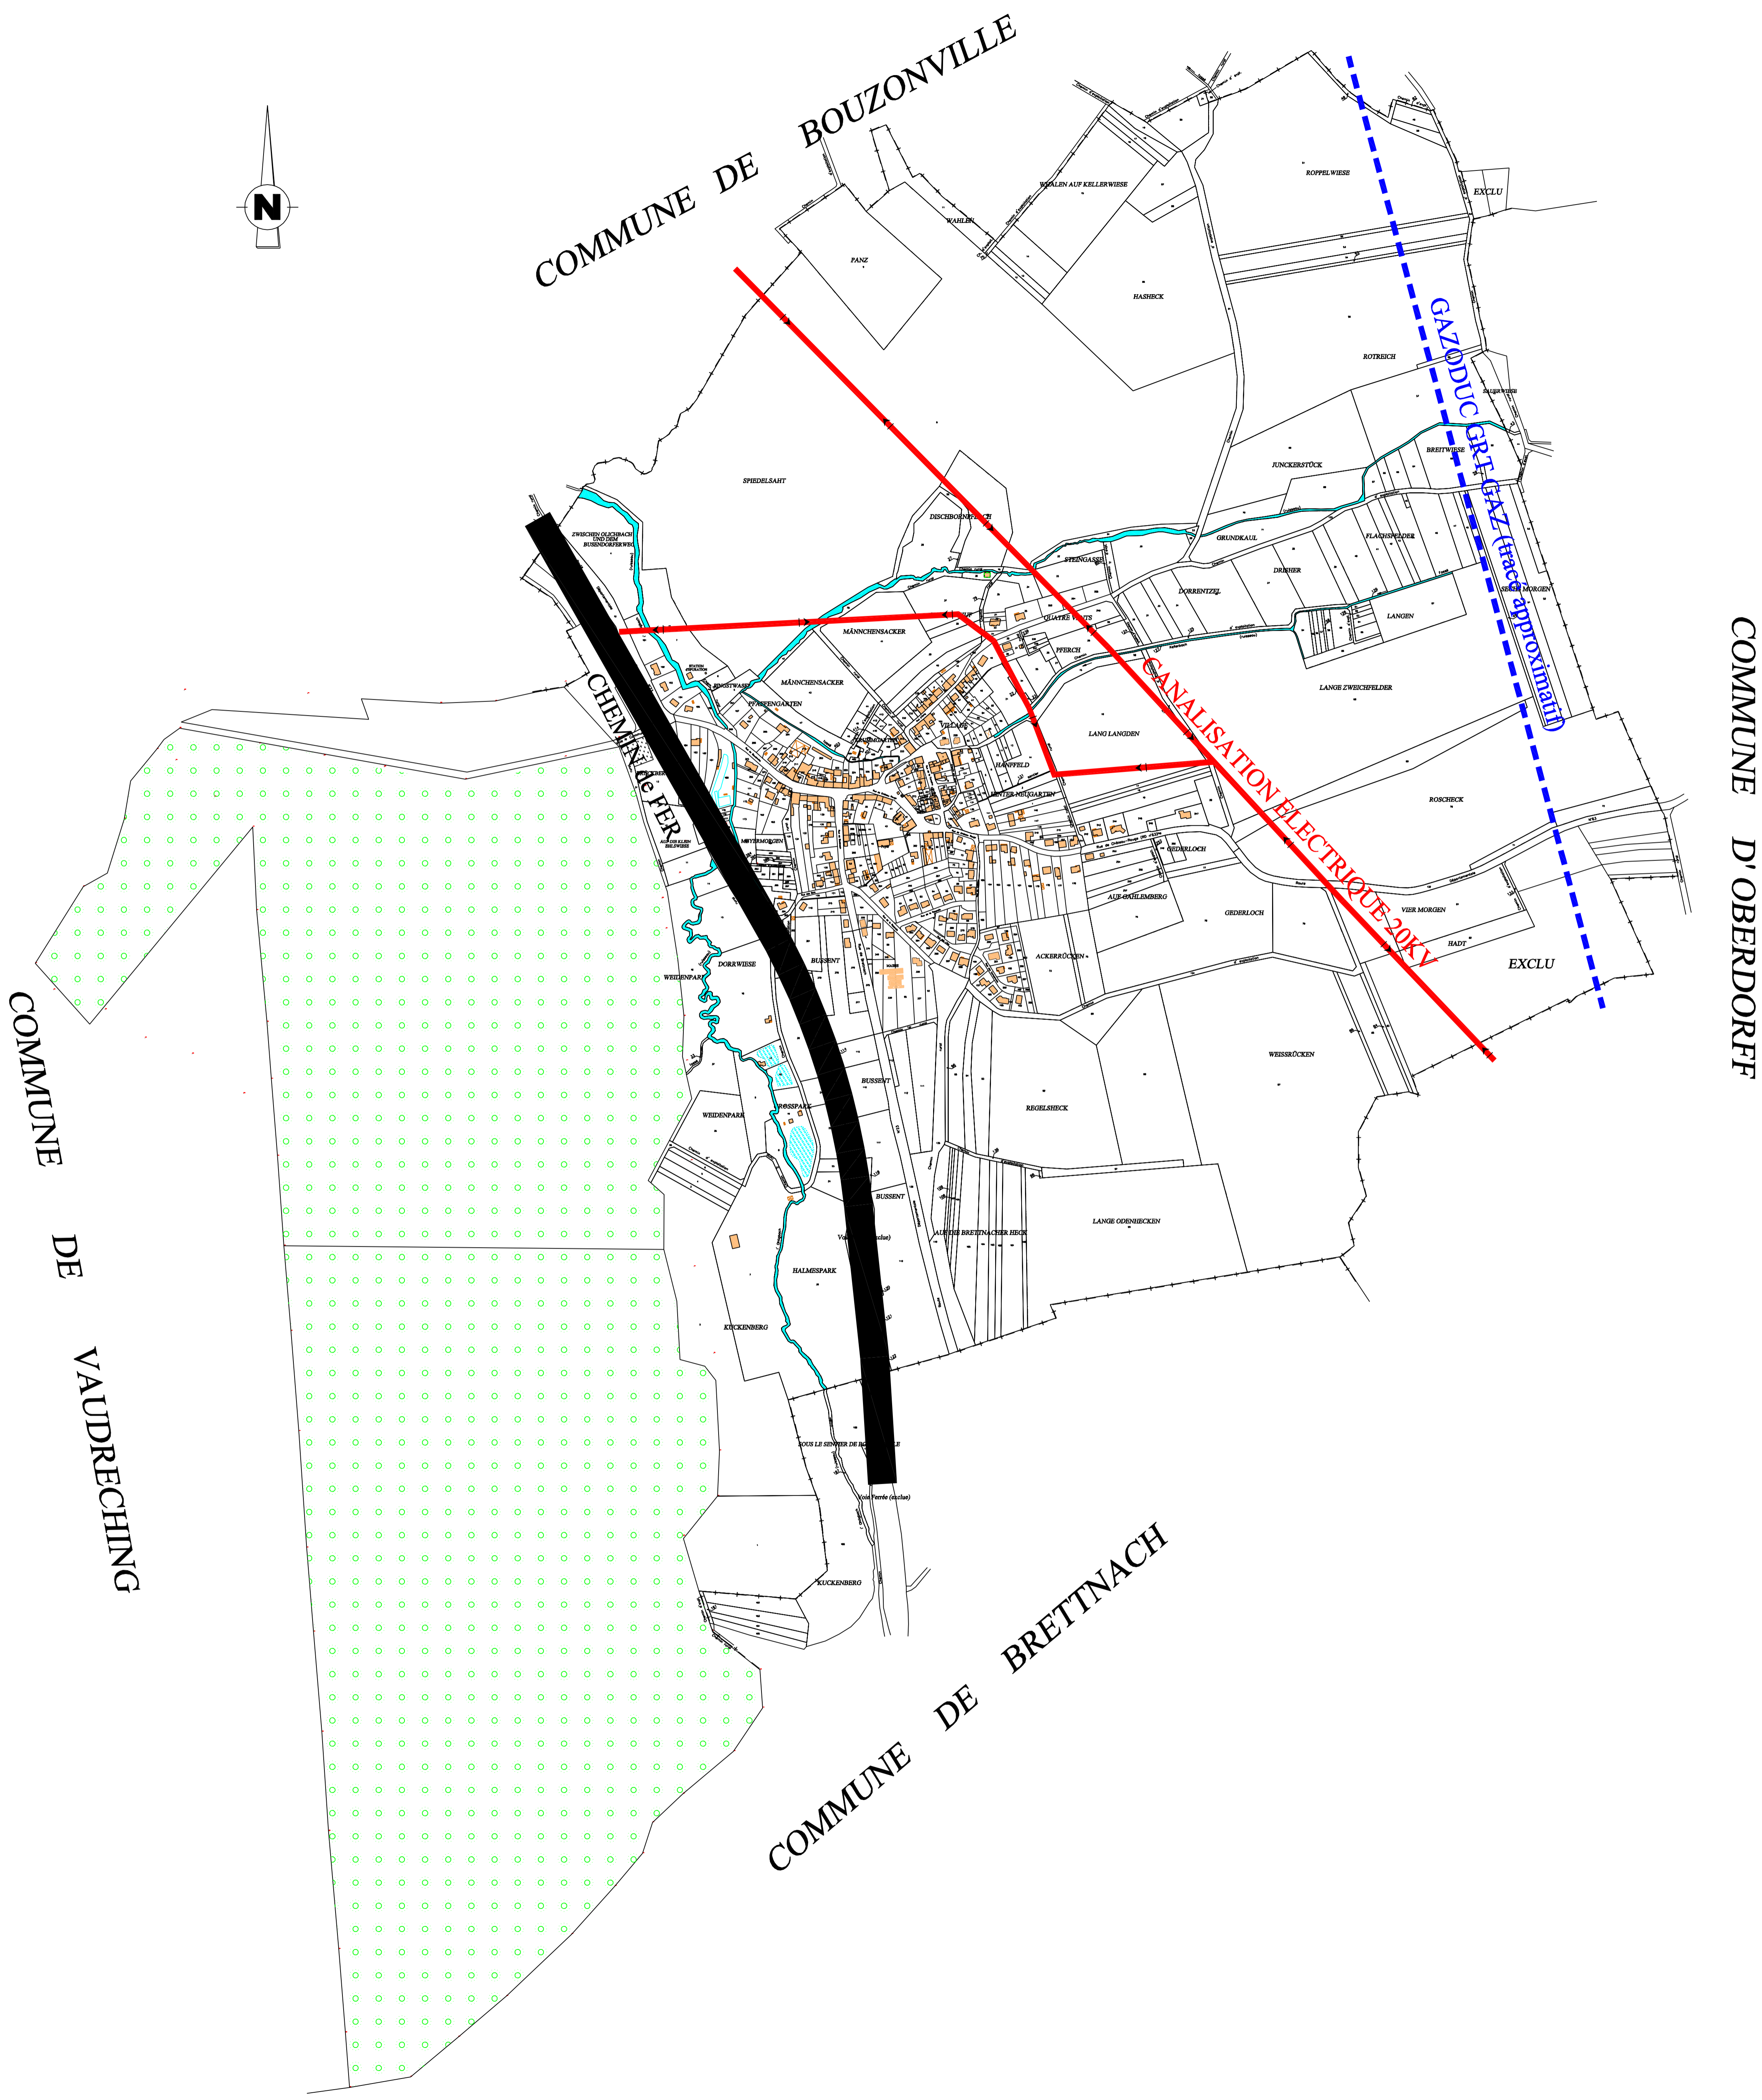

PLAN des SERVITUDES
d'UTILITE PUBLIQUE

Echelle 1/5000

Document annexé à la délibération du Conseil
Communautaire de la Communauté de communes
du BOUZONVILLOIS du 08.04.2016
Approbation de la Carte Communale par AP
n°2016-DDT-57/SABE/PAU-06 du 26.05.2016

HERVE HELSTROFFER, Géomètre Expert
7, rue du Chanoine Limbourg 57220 BOULAY
Tél: 03 87 57 41 41 - Fax: 03 87 79 29 61 - E MAIL: herve.helstroffer@wanadoo.fr
Site Web: www.helstroffer.fr

	Bois & Forêt	Protection des bois et forêts soumis au régime forestier	Office national des Forêts
	I3	Servitudes relatives à l'établissement des canalisations de transport de gaz	GRT GAZ 22 rue Gallier à LANEUVILLE devant NANCY
	I4	Servitudes relatives à l'établissement des canalisations électriques (20 000V)	EGD - Service Metz Lorraine
	T1	Servitudes relatives au réseaux de chemins de fer	SNCF 20 rue Pingat à REIMS