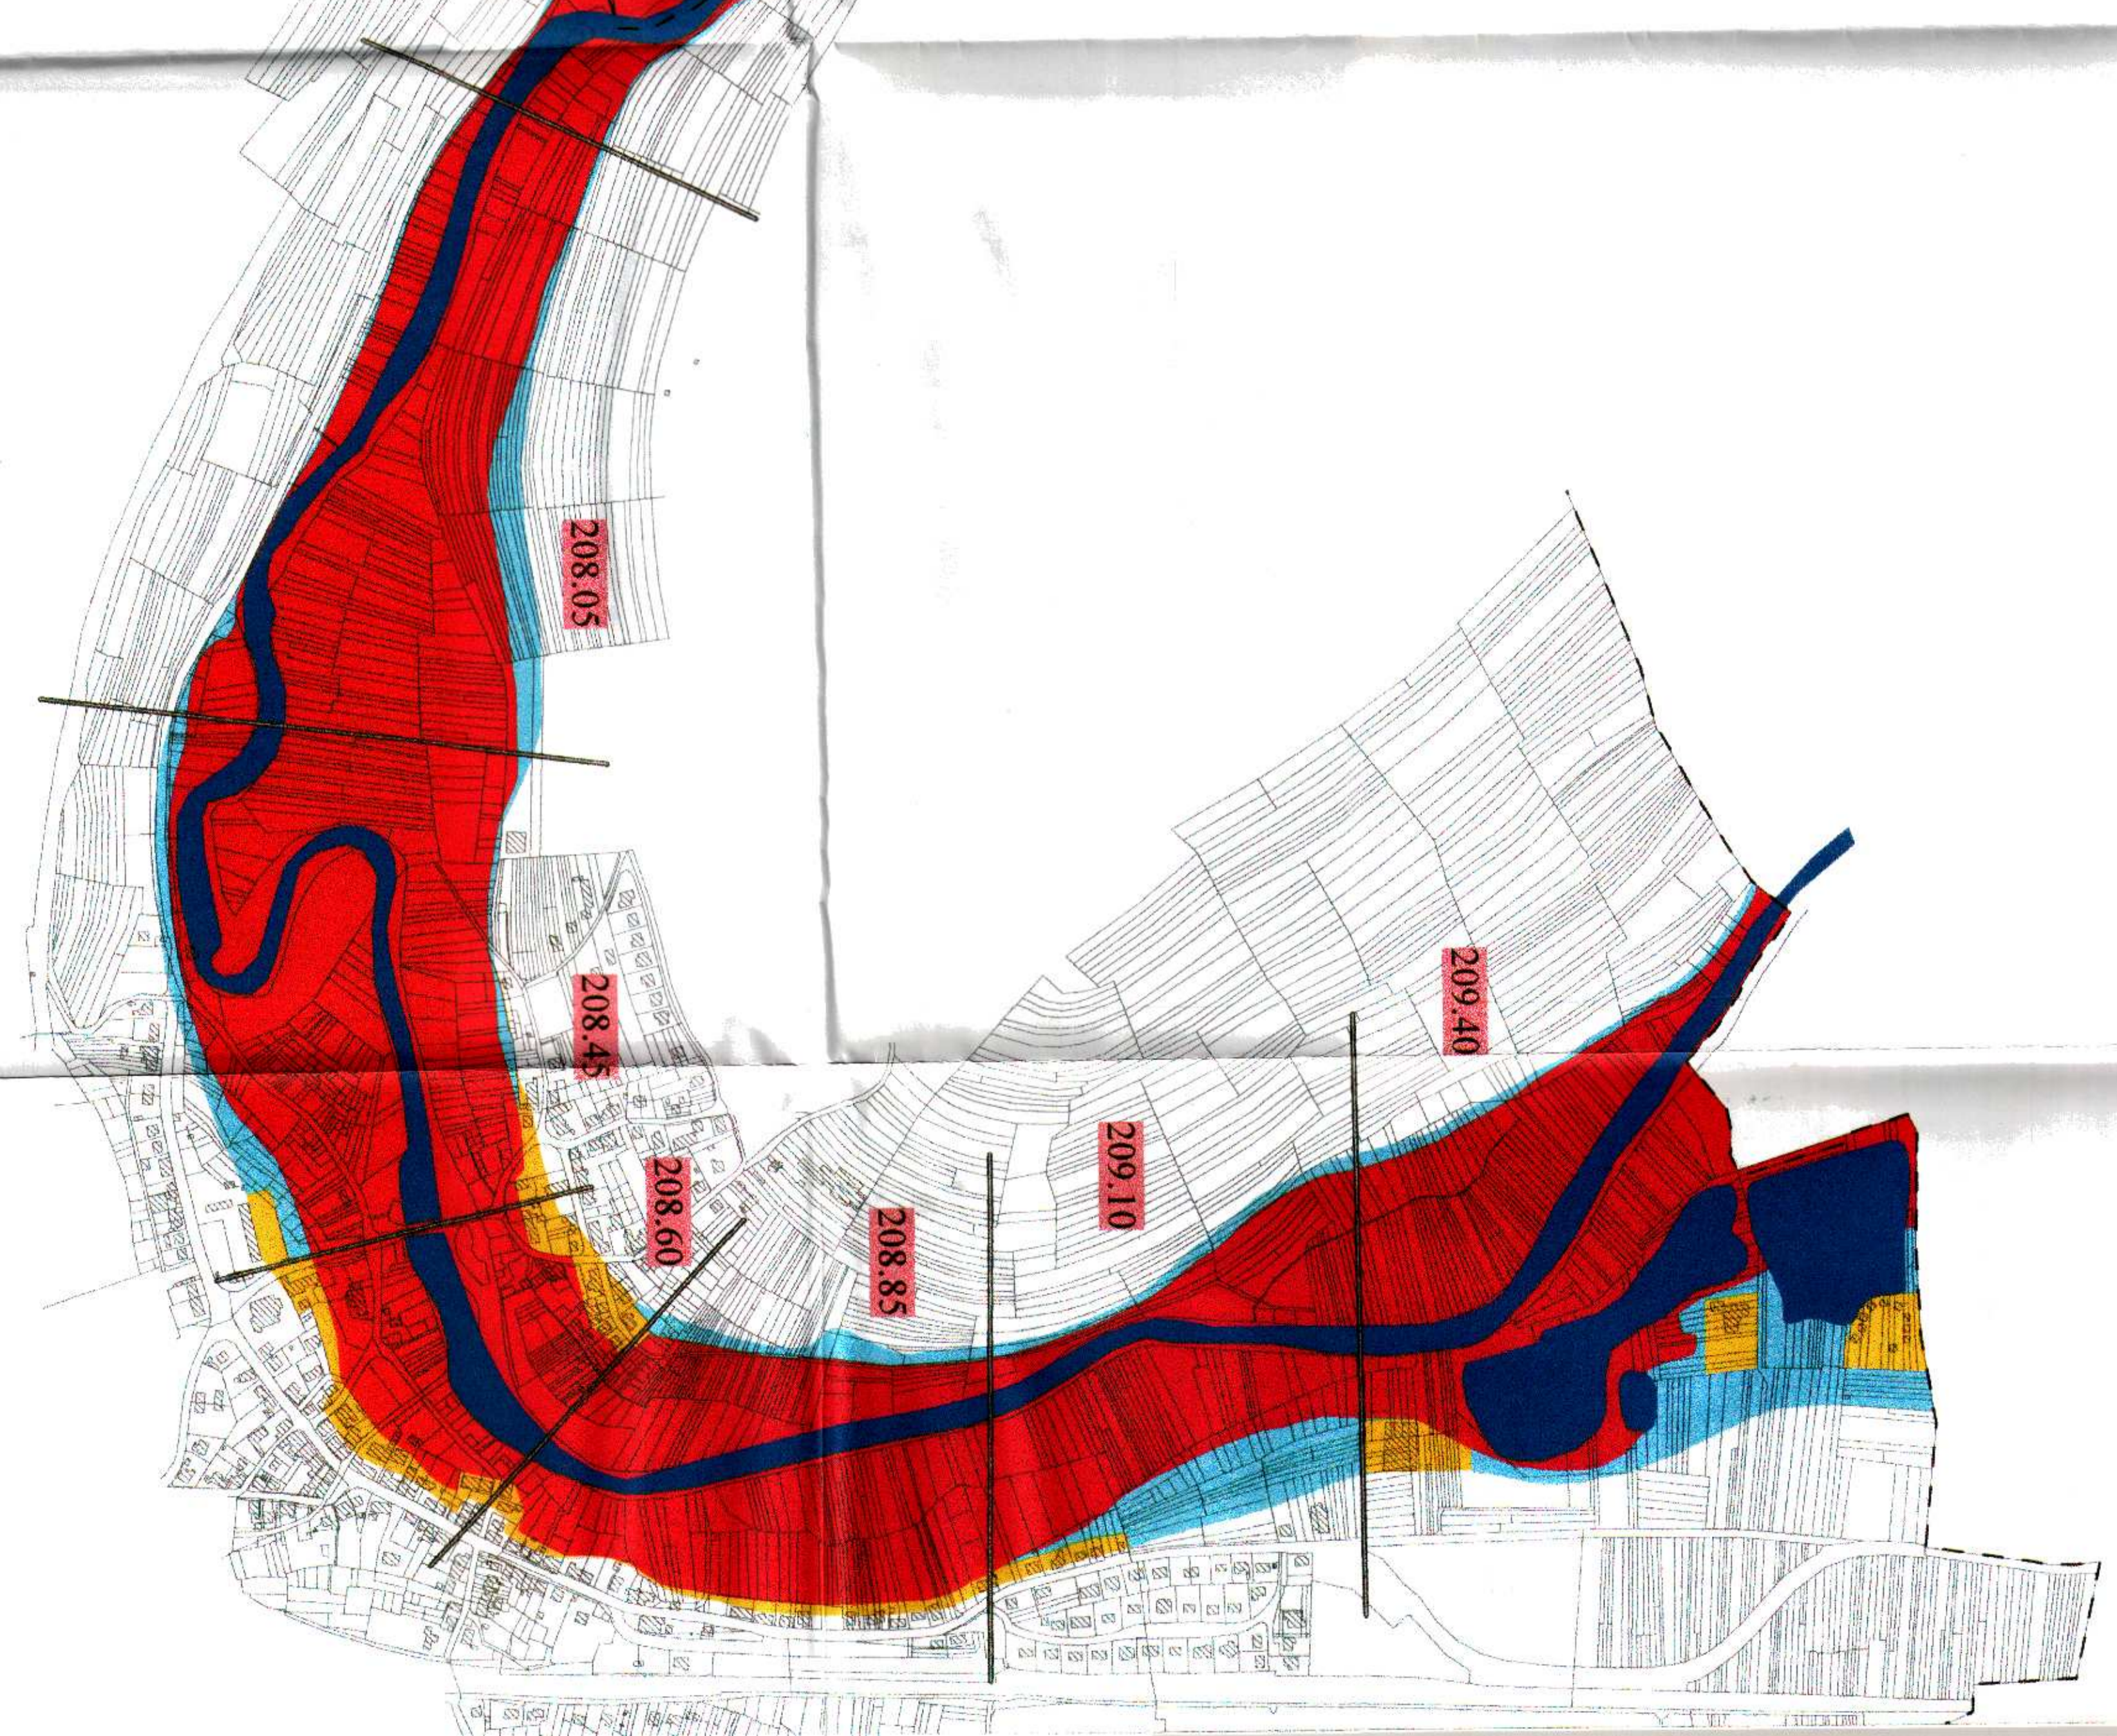

Commune de Biesbruck

Dossier approuvé
Arrondissement
Forstheim

Zonage PPR de la vallée de la Bies
Plan 1/2

Zone bleue
Zone jaune
Zone orange

Limites des profils
Cotes de référence associées aux secteurs
(valeurs exprimées en mètre dans le système IGN69)

20030

Signature et tampon
Maire
Date
03 2010 2005
Pour le Préfet
Le Secrétaire Général
Signé (tampon) CONVIAZ

Limites des communes
Bâtiments et parcellaire
Cours de la Bies
Plans d'eau

Echelle: 1/5000ème
0 100 m 200 m