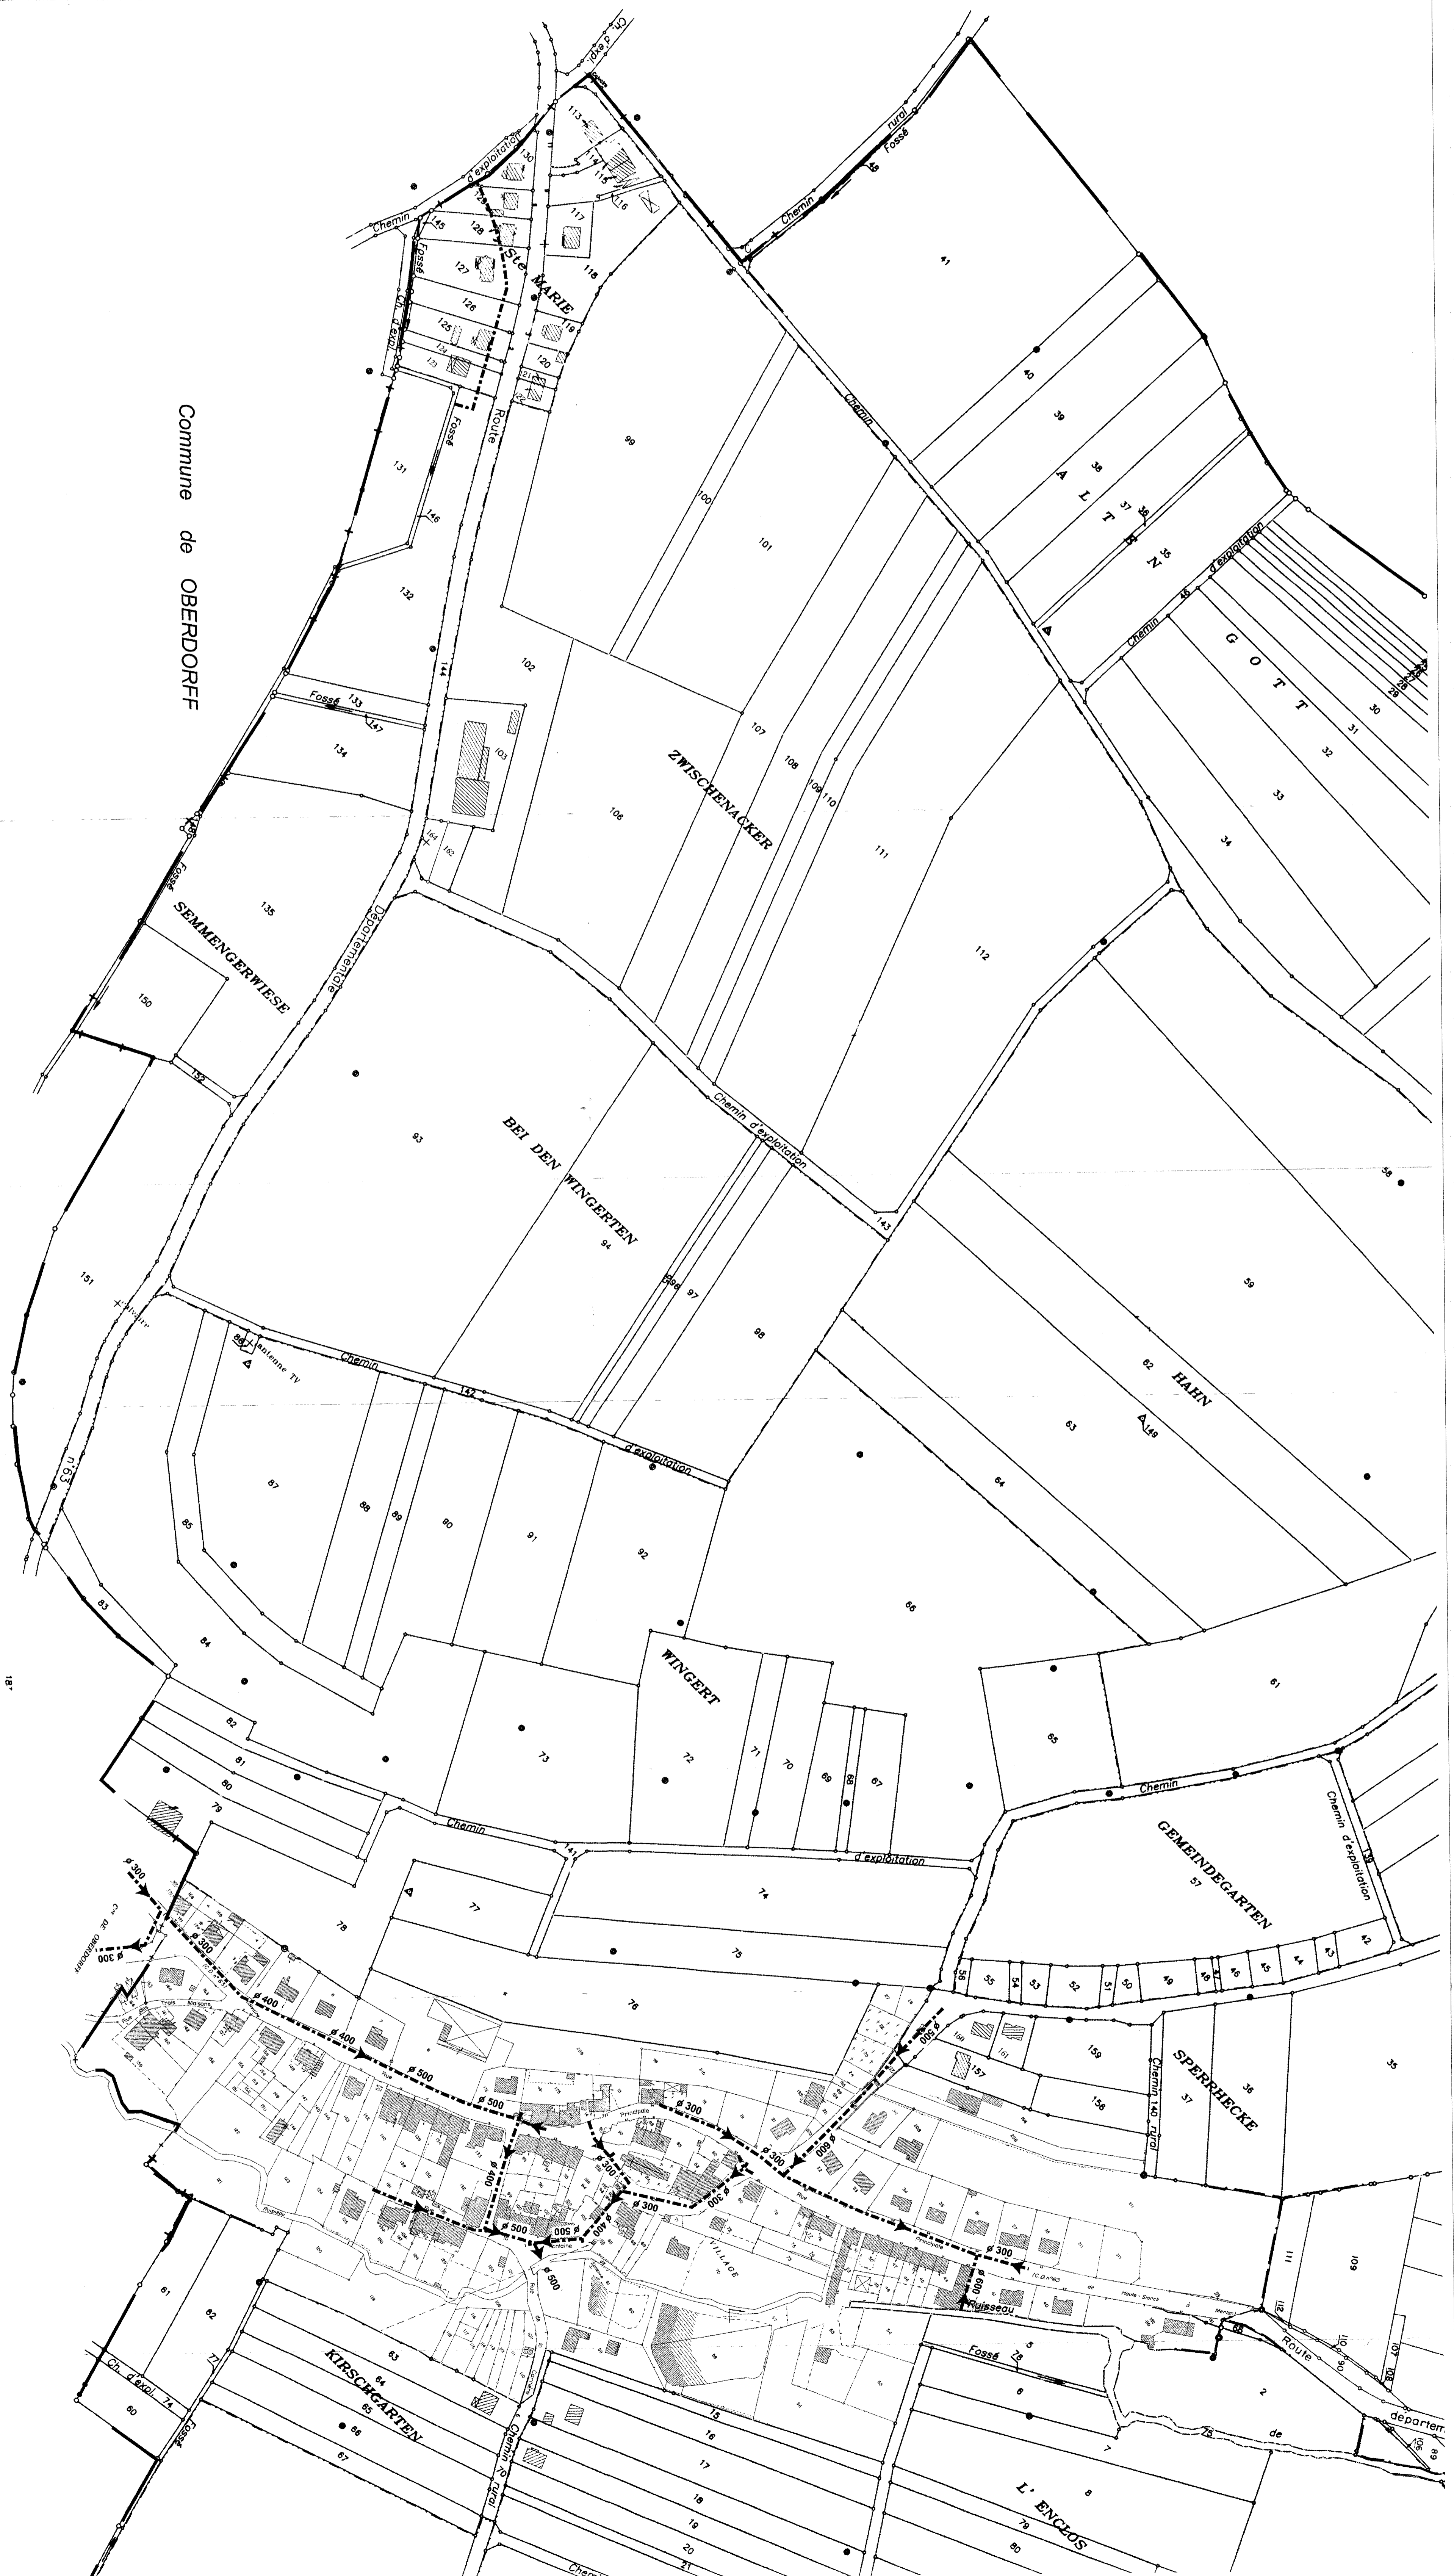

DEPARTEMENT DE LA MOSELLE
COMMUNE DE CHÂTEAU-ROUGE

CARTE COMMUNALE

PLAN DU RESEAU ASSAINISSEMENT

- ----- Canalisation du réseau assainissement
- -+--- Limite communale

Document conforme à celui annexé à la délibération du Conseil Municipal de CHÂTEAU-ROUGE, en date du 04.02.2007.
APPROUVANT
la Carte Communale
Le Maire de CHÂTEAU-ROUGE
Roland HOFFMANN

Source : Syndicat Intercommunal pour l'aménagement et l'assainissement du Dumbach

Echelle : 1/2000
Mars 2007

Commune de OBERDORFF

Commune de OBERDORFF