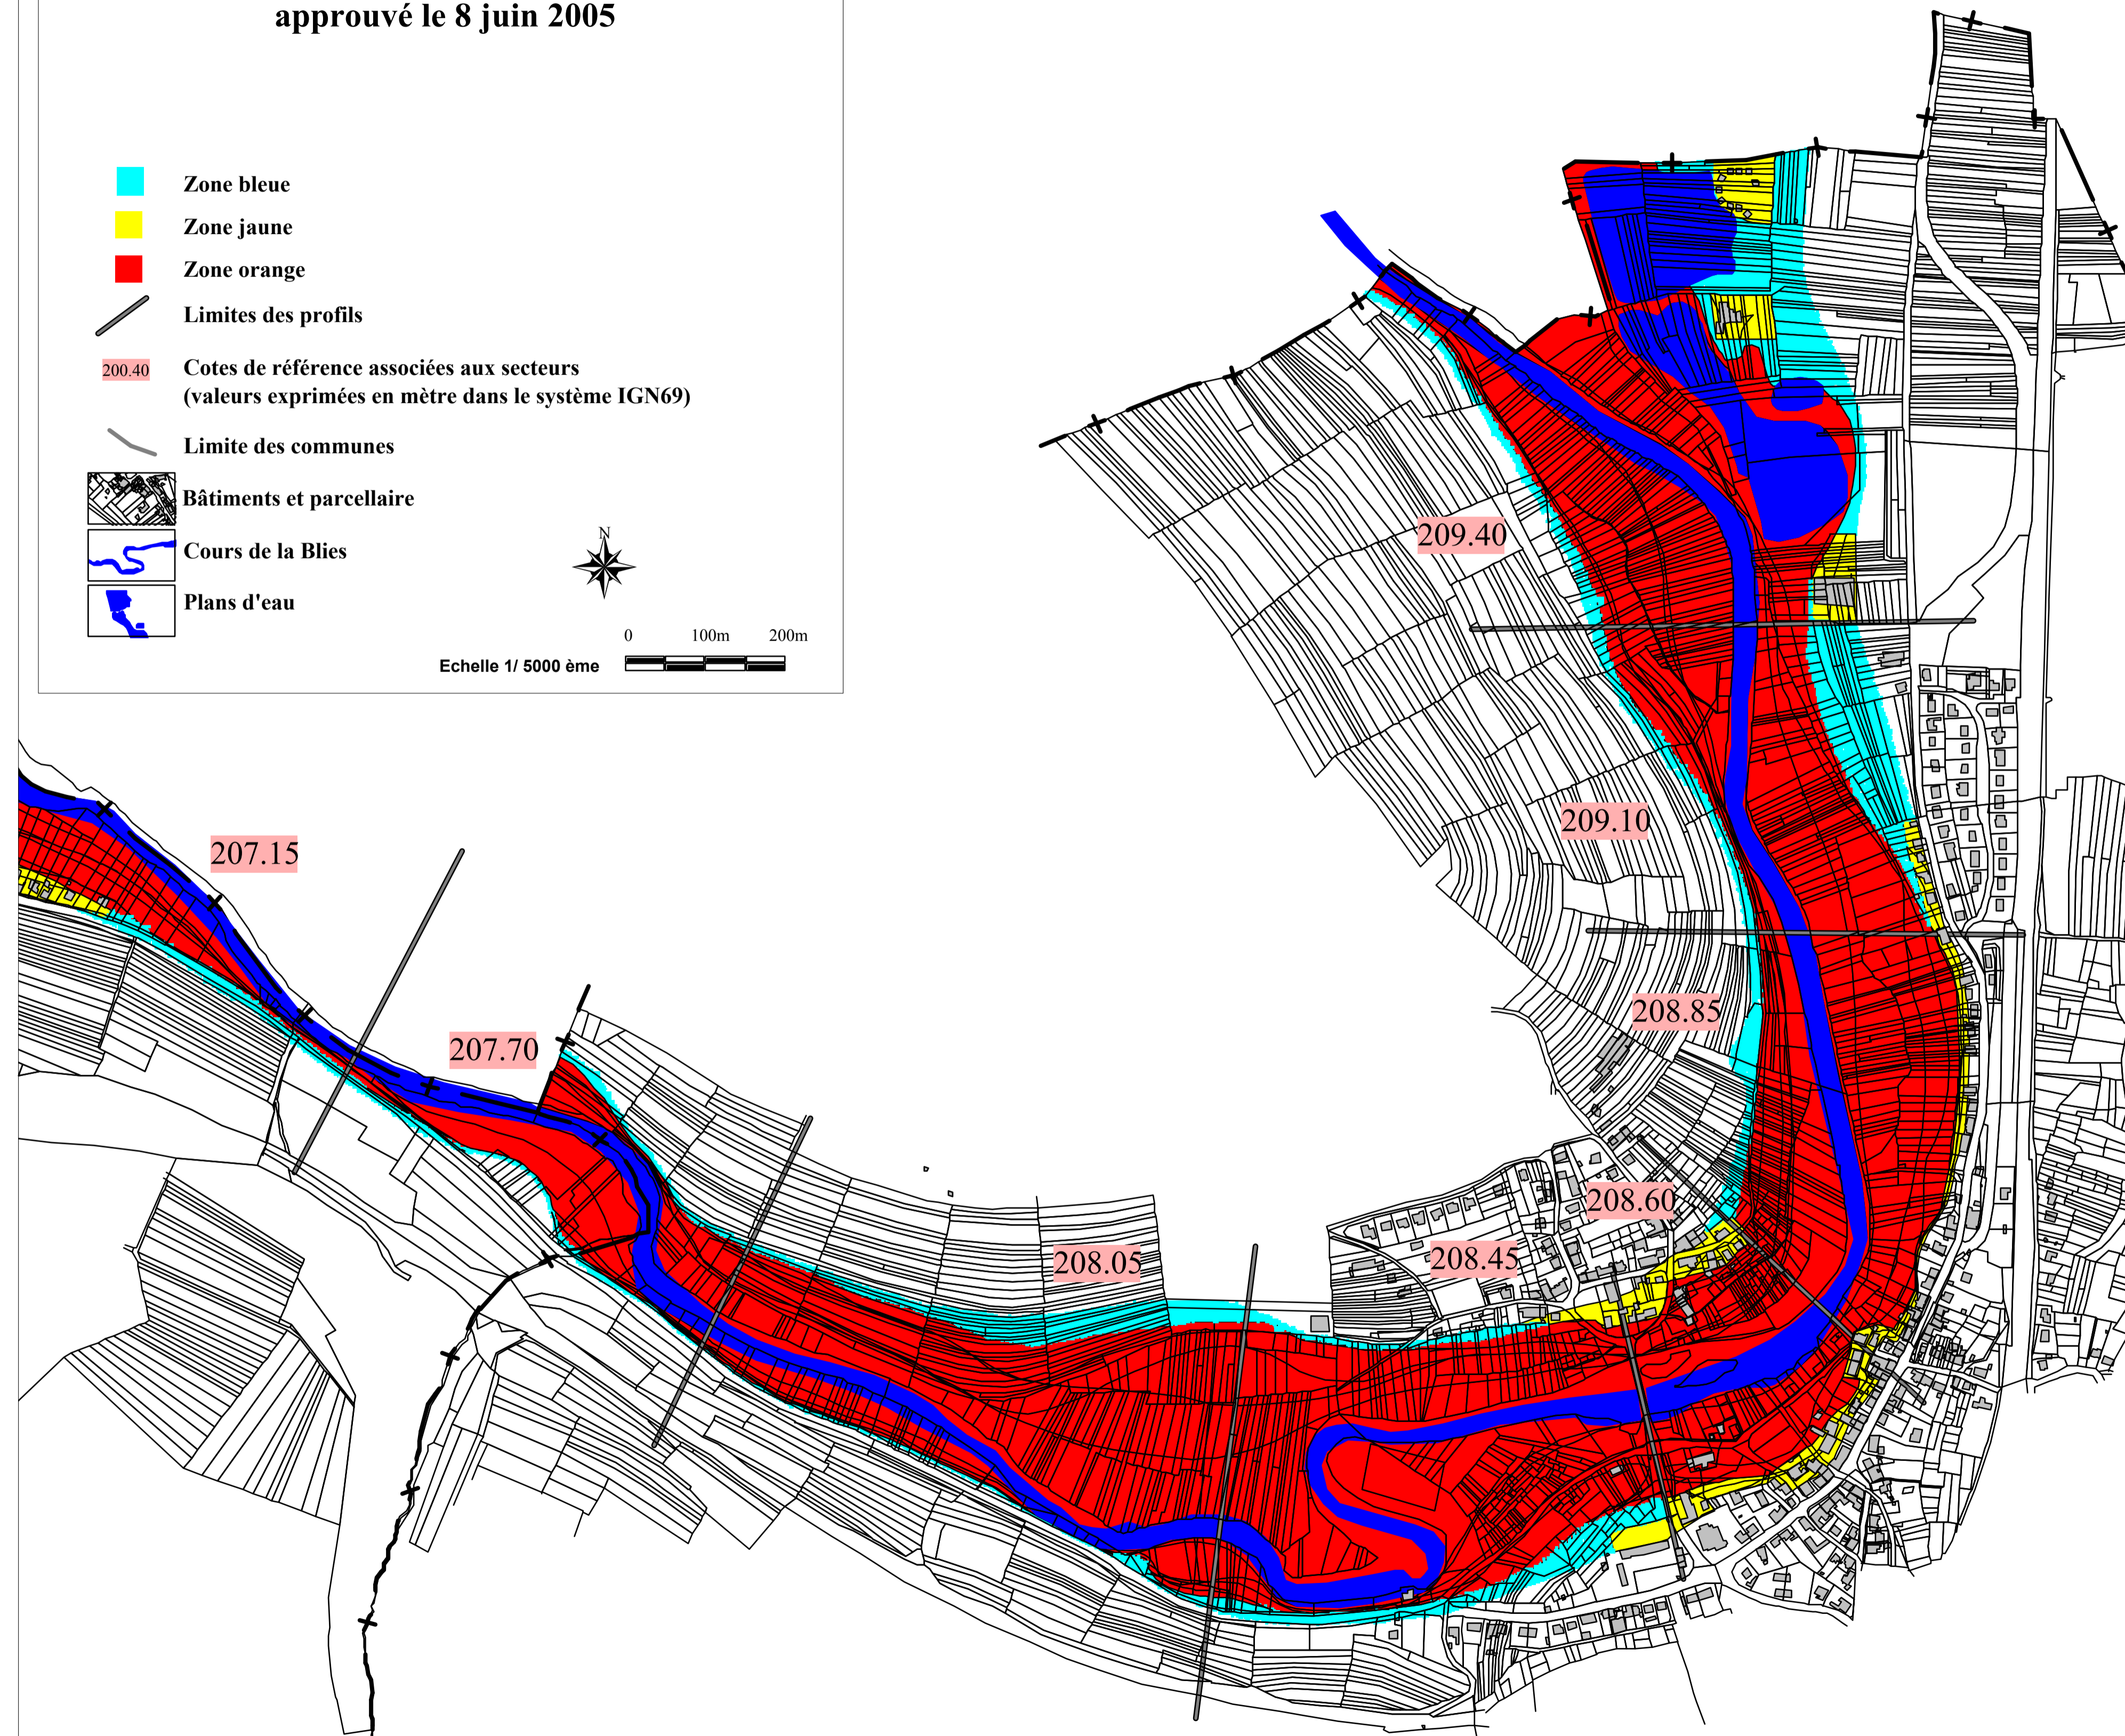

Arrondissement  
fonctionnel

## PPR de la vallée de la Blies approuvé le 8 juin 2005

-  Zone bleue
-  Zone jaune
-  Zone orange
-  Limites des profils
-  Cotes de référence associées aux secteurs  
(valeurs exprimées en mètre dans le système IGN69)
-  Limite des communes
-  Bâtiments et parcellaire
-  Cours de la Blies
-  Plans d'eau

0 100m 200m

Echelle 1/ 5000 ème