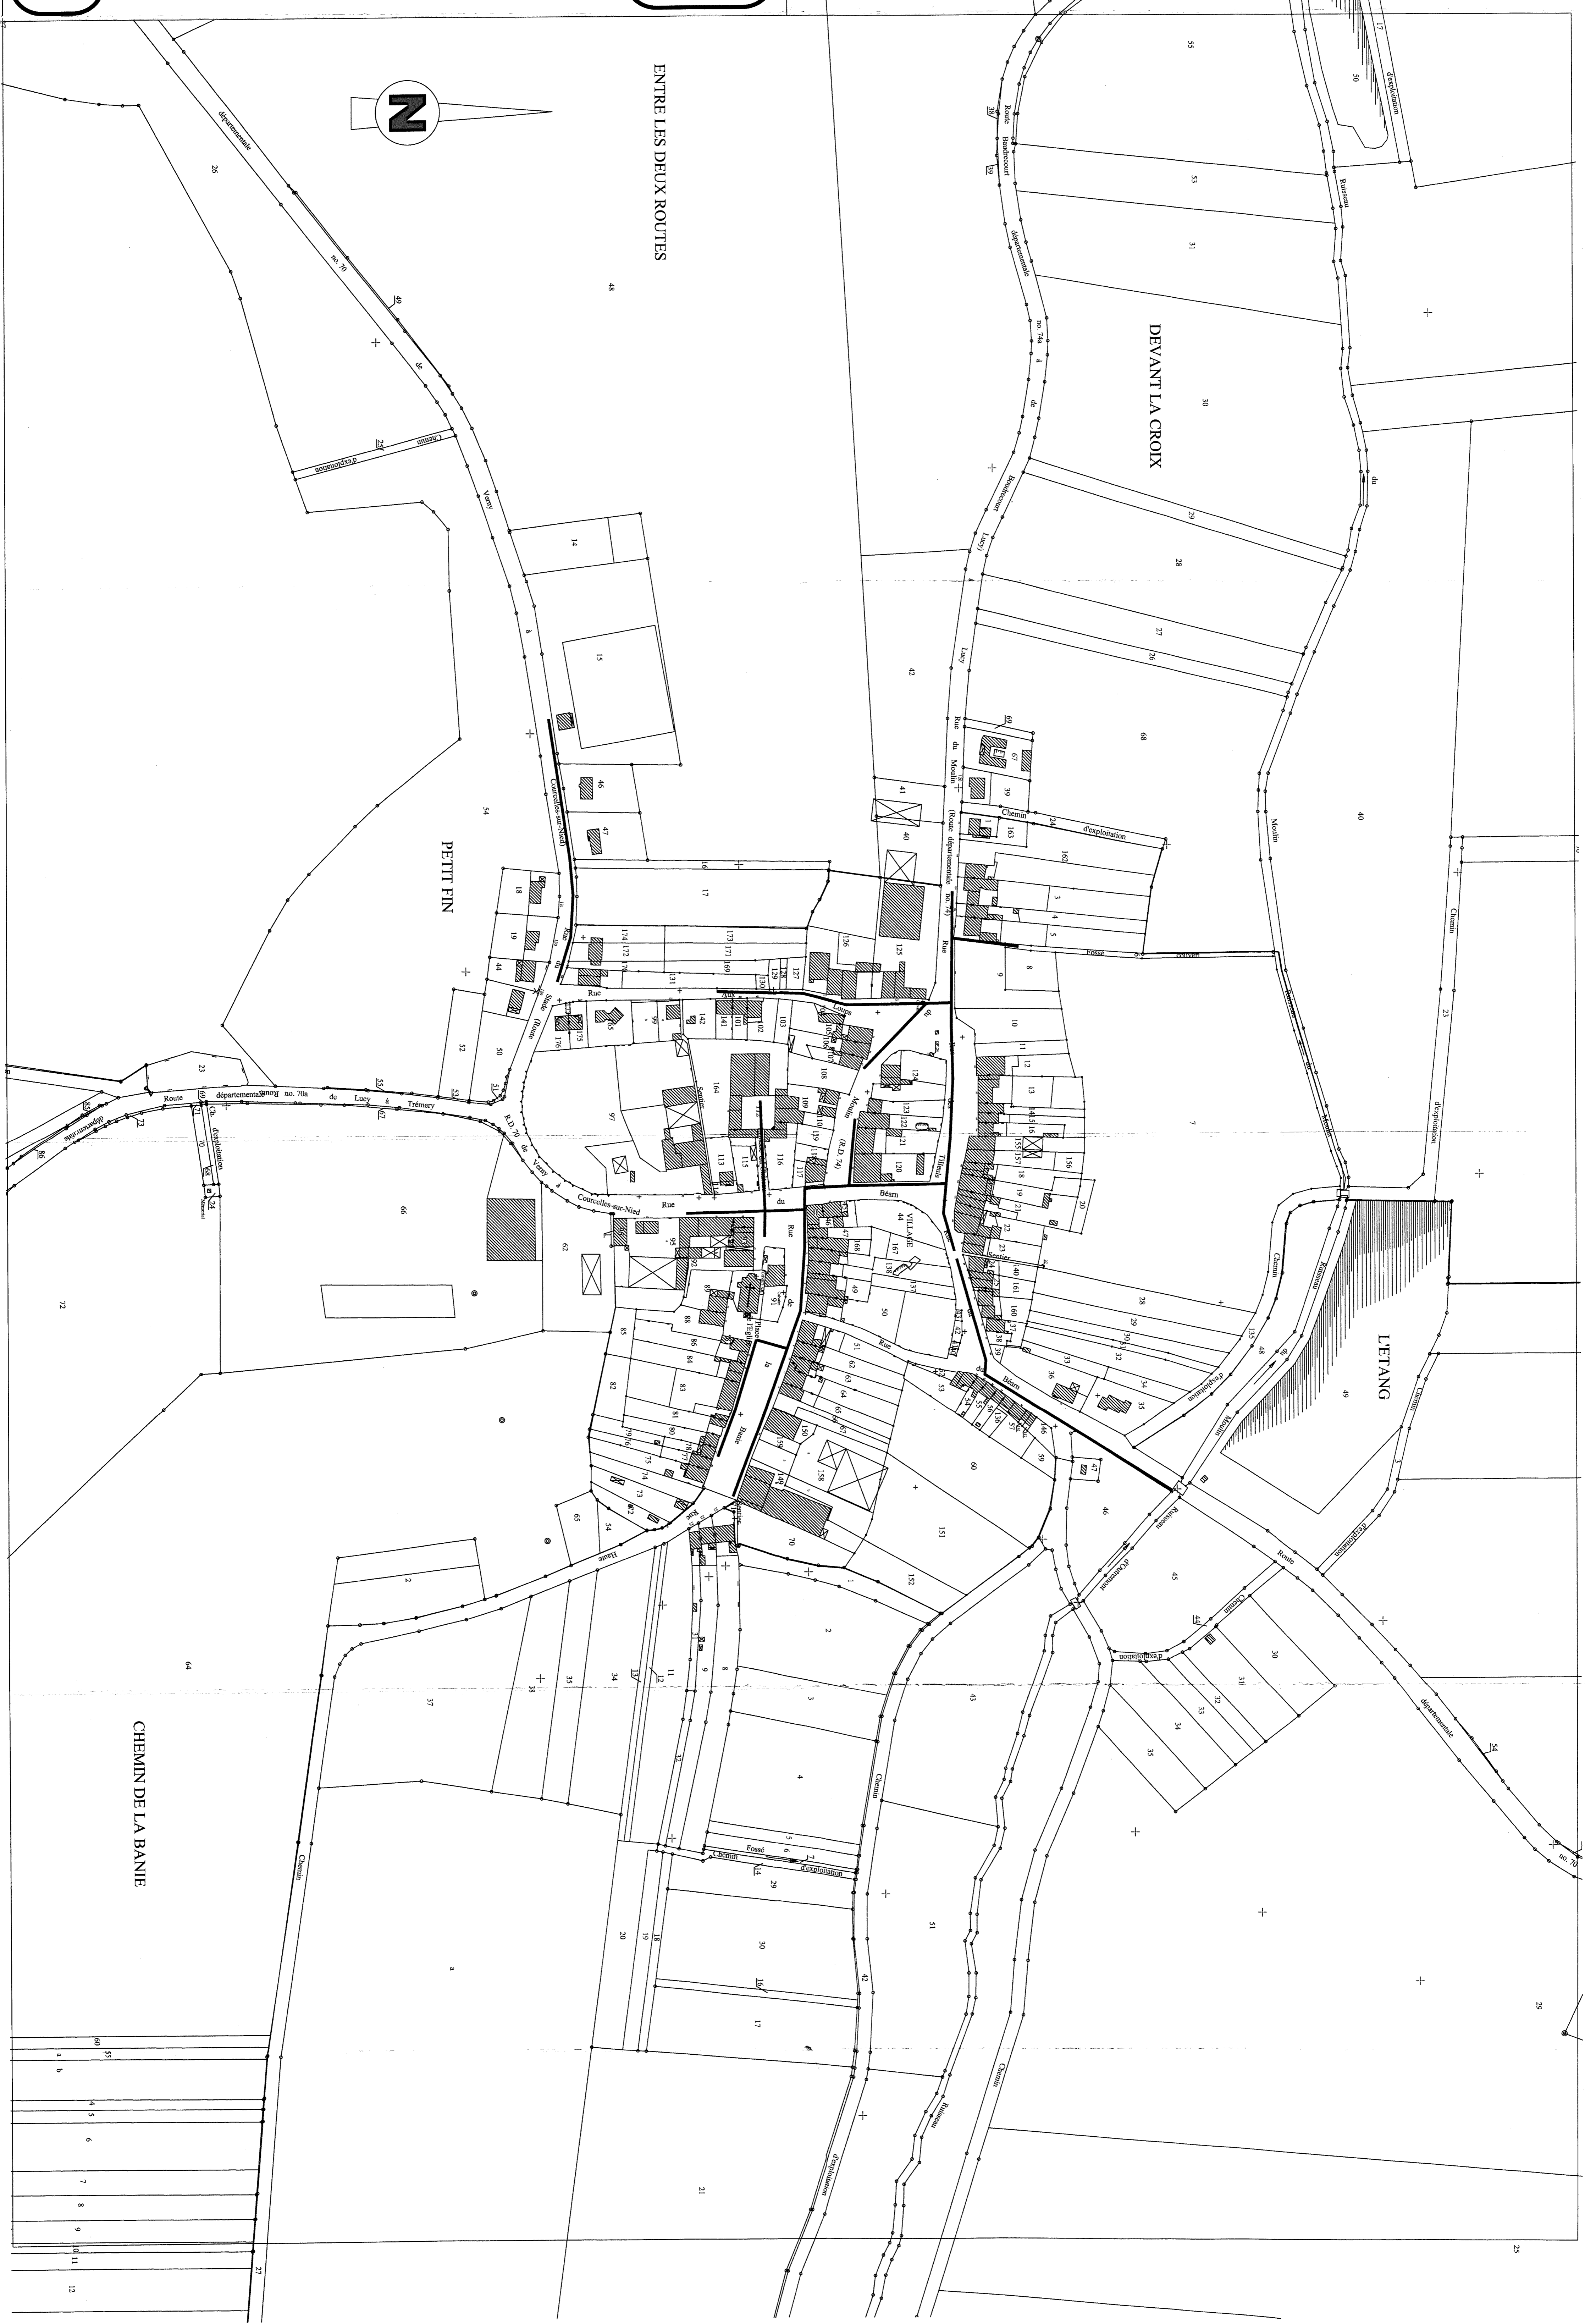

Département de Moselle
LUCY

CARTE COMMUNALE

Document annexé à la Carte de 31.10.8003
de l'États :

5

réseau eau pluviale
1/2000

CHEMIN DE LA BANIE