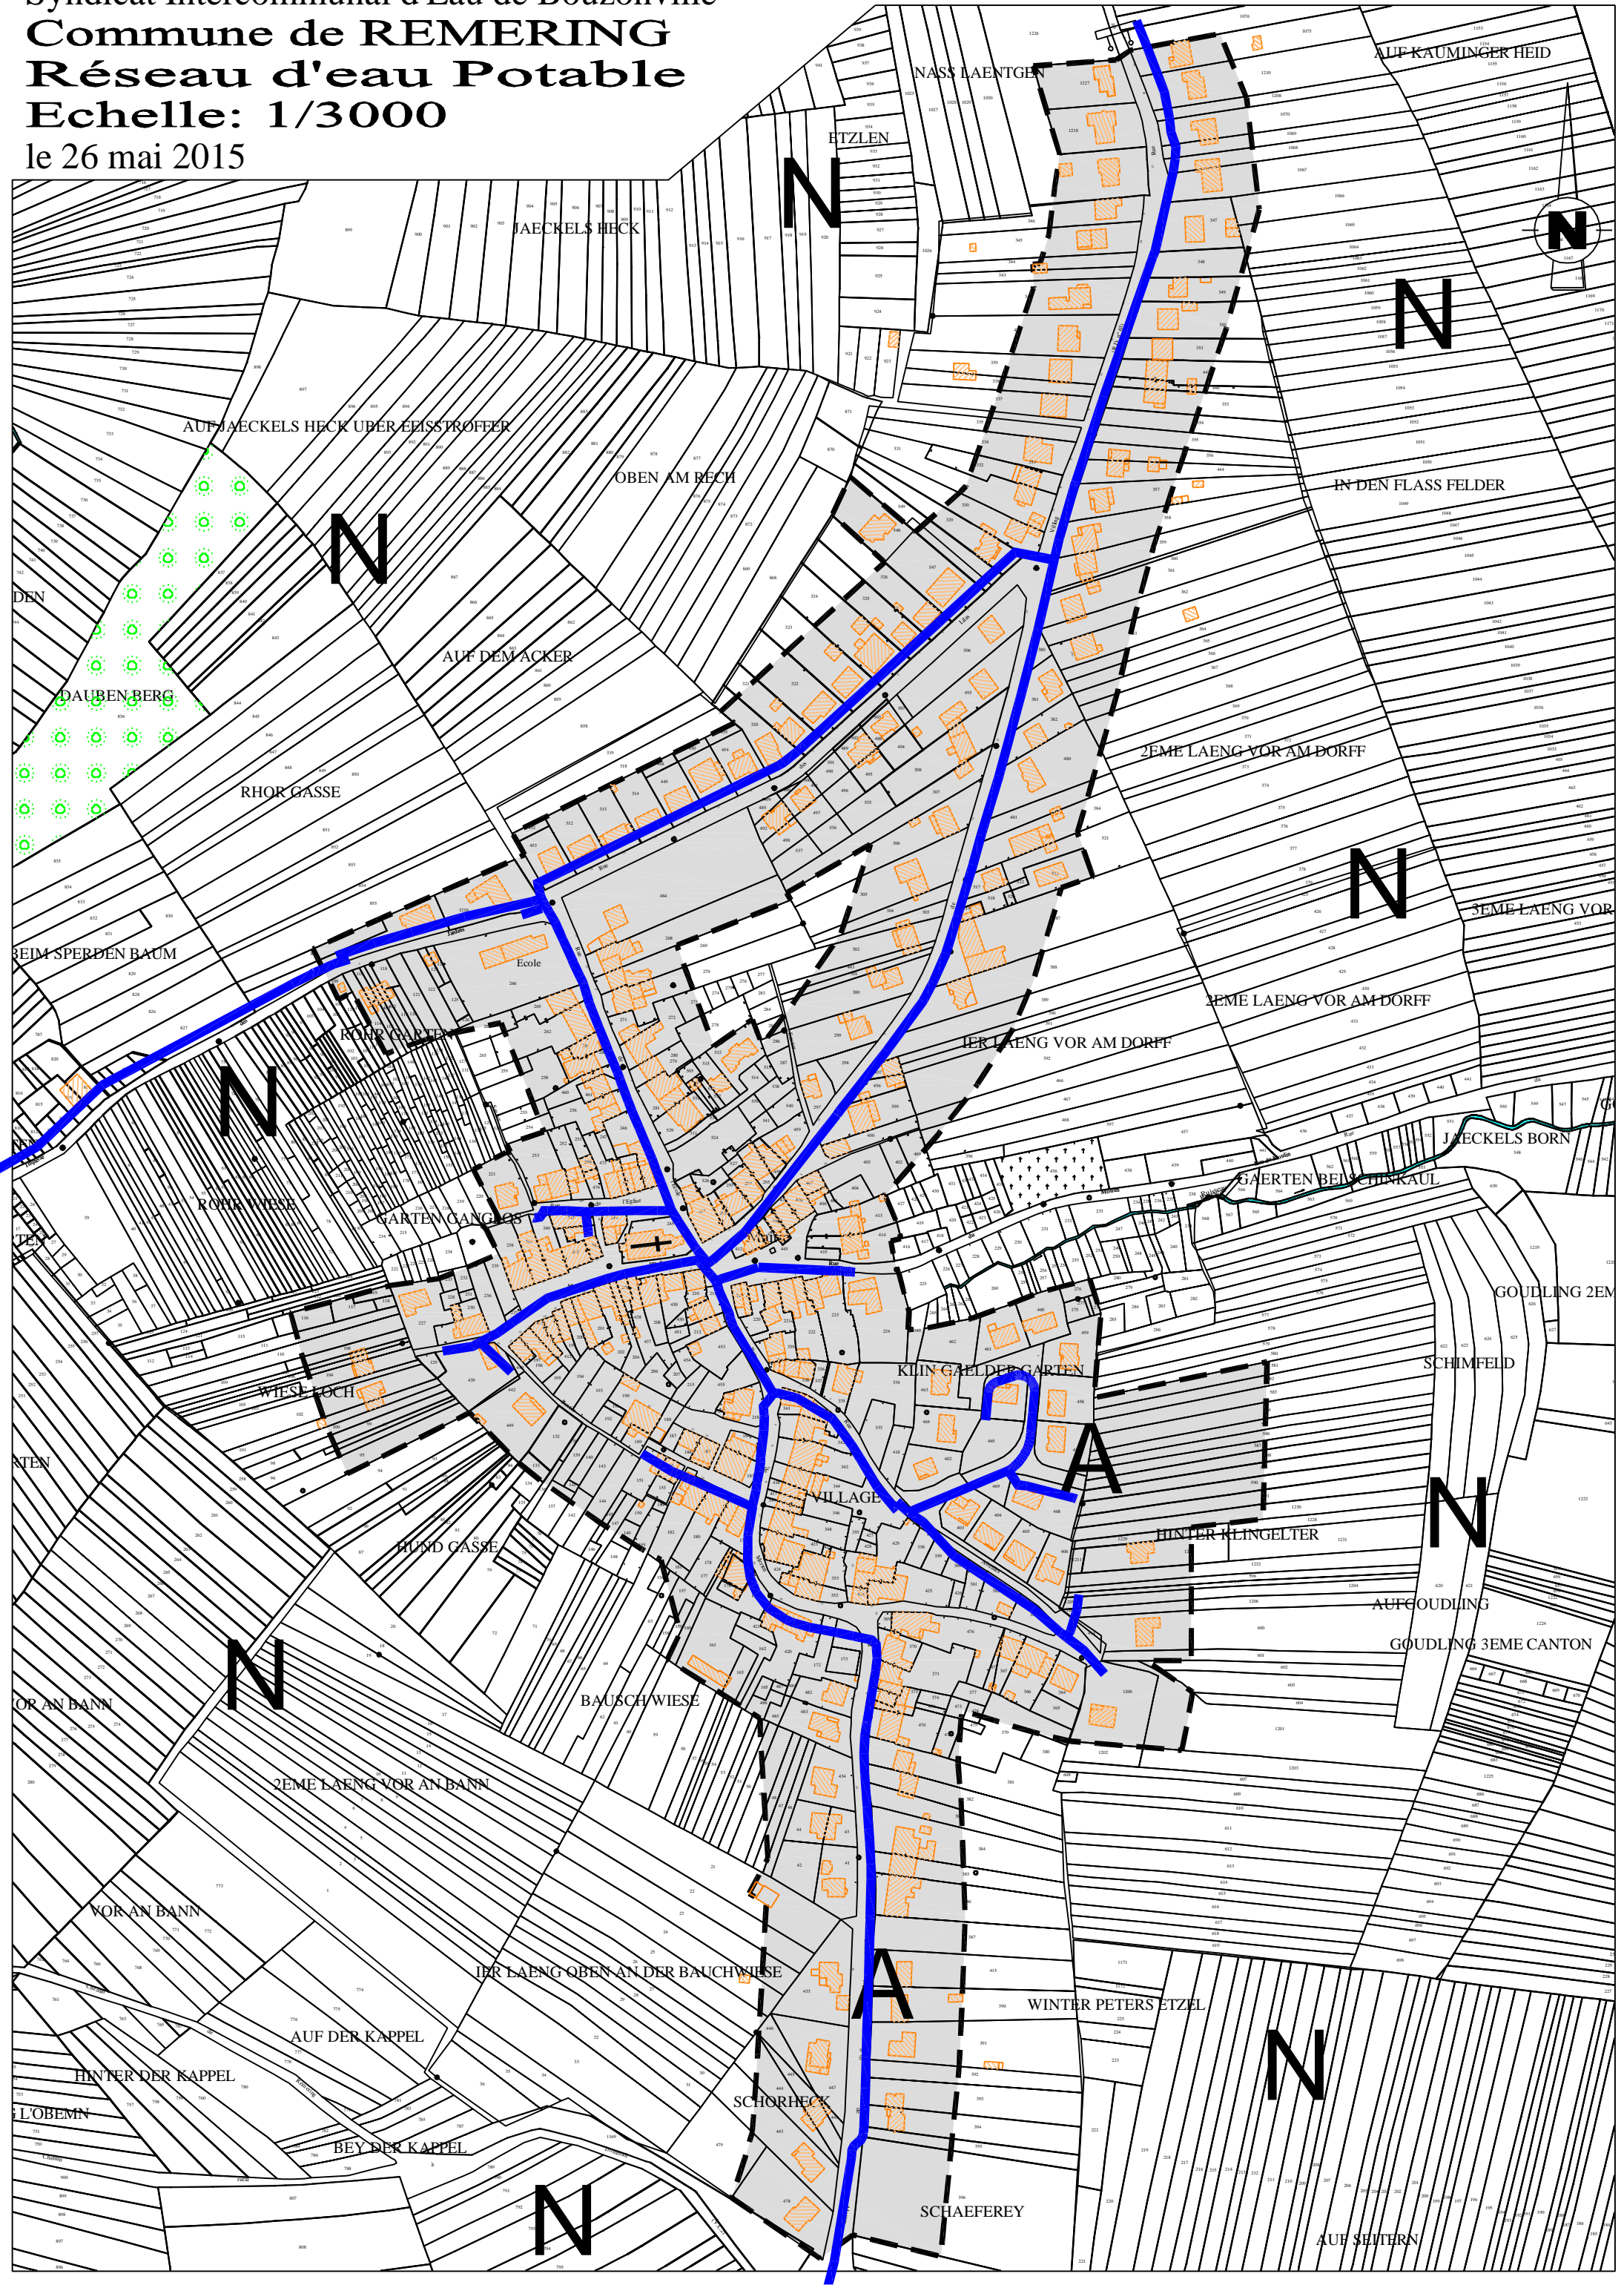

Syndicat Intercommunal d'Eau de Bouzonville
Commune de REMERING
Réseau d'eau Potable
Echelle: 1/3000
le 26 mai 2015

JAECKELS HECK
HITZLEN
NASS LAENTGEN
AUF KAUMINGER HEID
AUF JAECKELS HECK UBER EISSTROEFFER
OBEN AM RECH
IN DEN FLASS FELDER
DAUBEN BERG
AUF DEM ACKER
2EME LAENG VOR AM DORFF
RHOR GASSE
3EME LAENG VOR
BEIM SPERDEN BAUM
Ecole
1ER LAENG VOR AM DORFF
2EME LAENG VOR AM DORFF
ROHR GASSE
JAECKELS BORN
ROHR WIESE
GARTEN GANGES
GAERTEN BEI SCHTINKAUL
WIESE LOCH
KILIN GAELDER GARTEN
SCHIMFELD
HINTER KLINGELTER
AUF GOUDLING
GOUDLING 2EM
HUND GASSE
VILLAGE
HINTER KLINGELTER
GOUDLING 3EME CANTON
BAUSCH WIESE
HINTER KLINGELTER
HINTER KLINGELTER
AUF GOUDLING
GOUDLING 3EME CANTON
VOR AN BANN
2EME LAENG VOR AN BANN
BAUSCH WIESE
HINTER KLINGELTER
AUF GOUDLING
GOUDLING 3EME CANTON
1ER LAENG OBEN AN DER BAUSCH WIESE
WINTER PETERS ETZEL
AUF DER KAPPEL
HINTER DER KAPPEL
SCHORHECK
SCHAEFEREY
BEY DER KAPPEL
AUF SEITERN