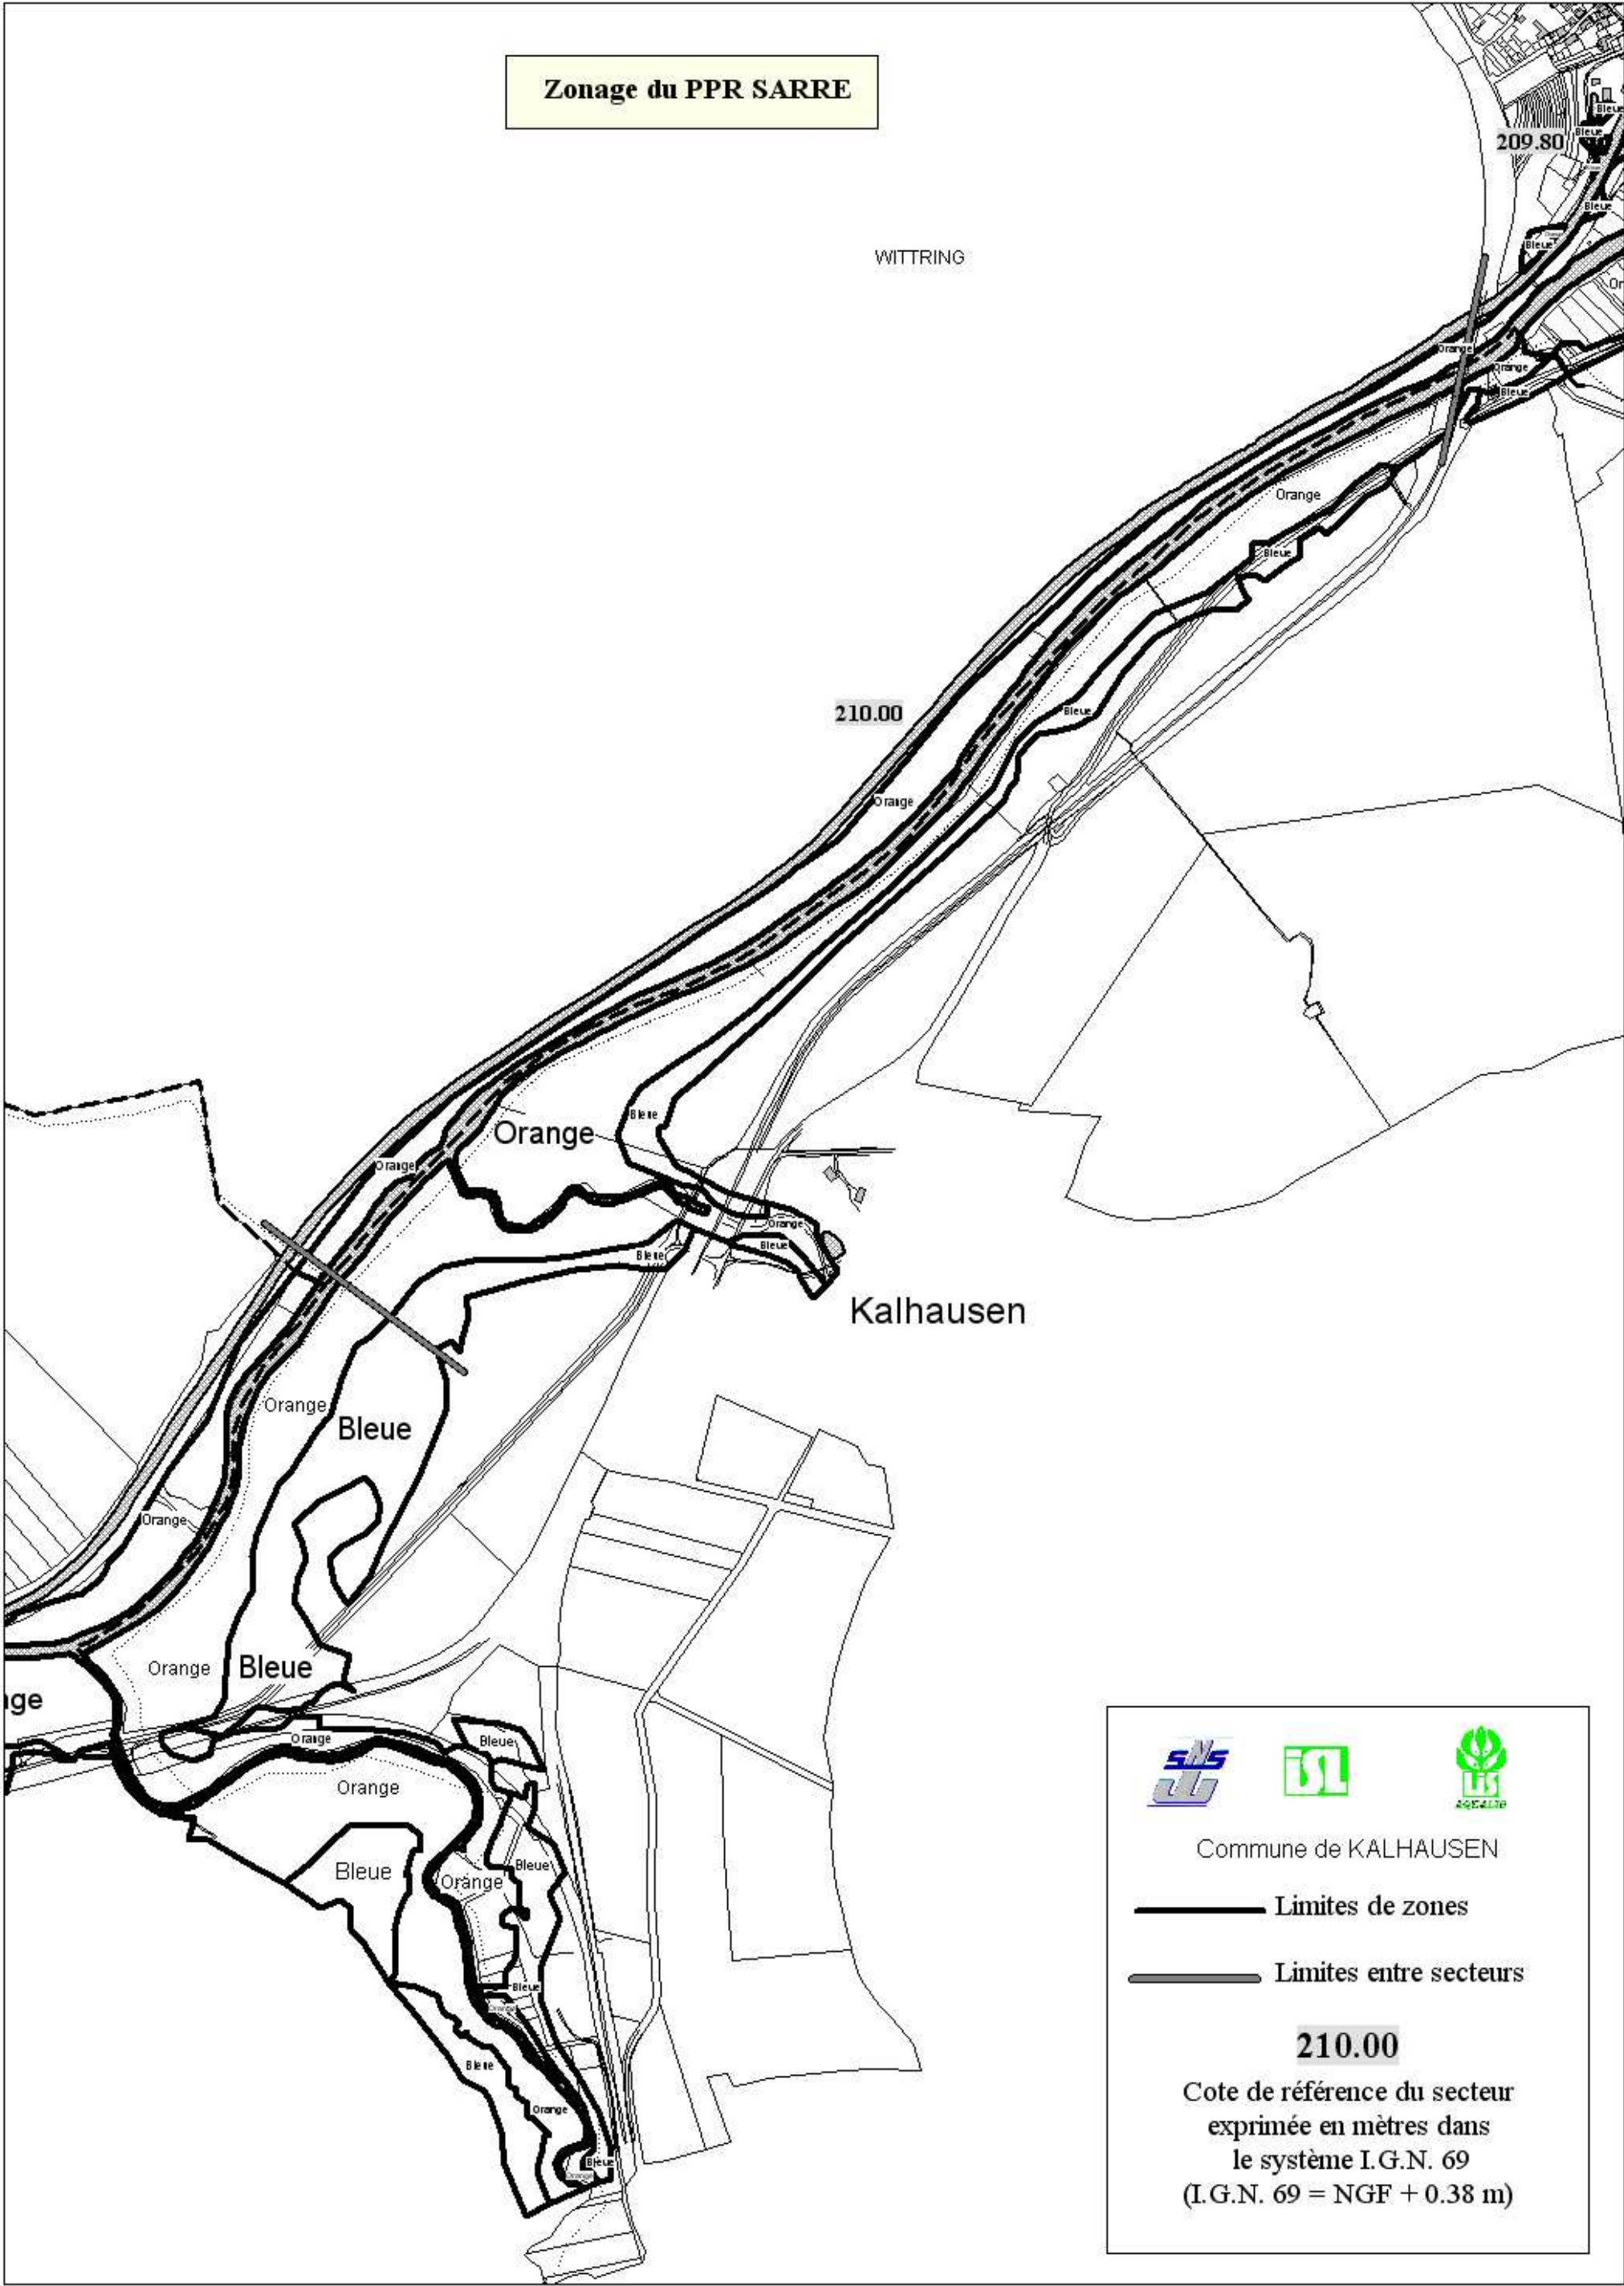

**Zonage du PPR SARRE**

WITTRING

209.80

210.00

Kalhausen

Commune de KALHAUSEN

— Limites de zones

— Limites entre secteurs

**210.00**

Cote de référence du secteur  
exprimée en mètres dans  
le système I.G.N. 69  
(I.G.N. 69 = NGF + 0.38 m)