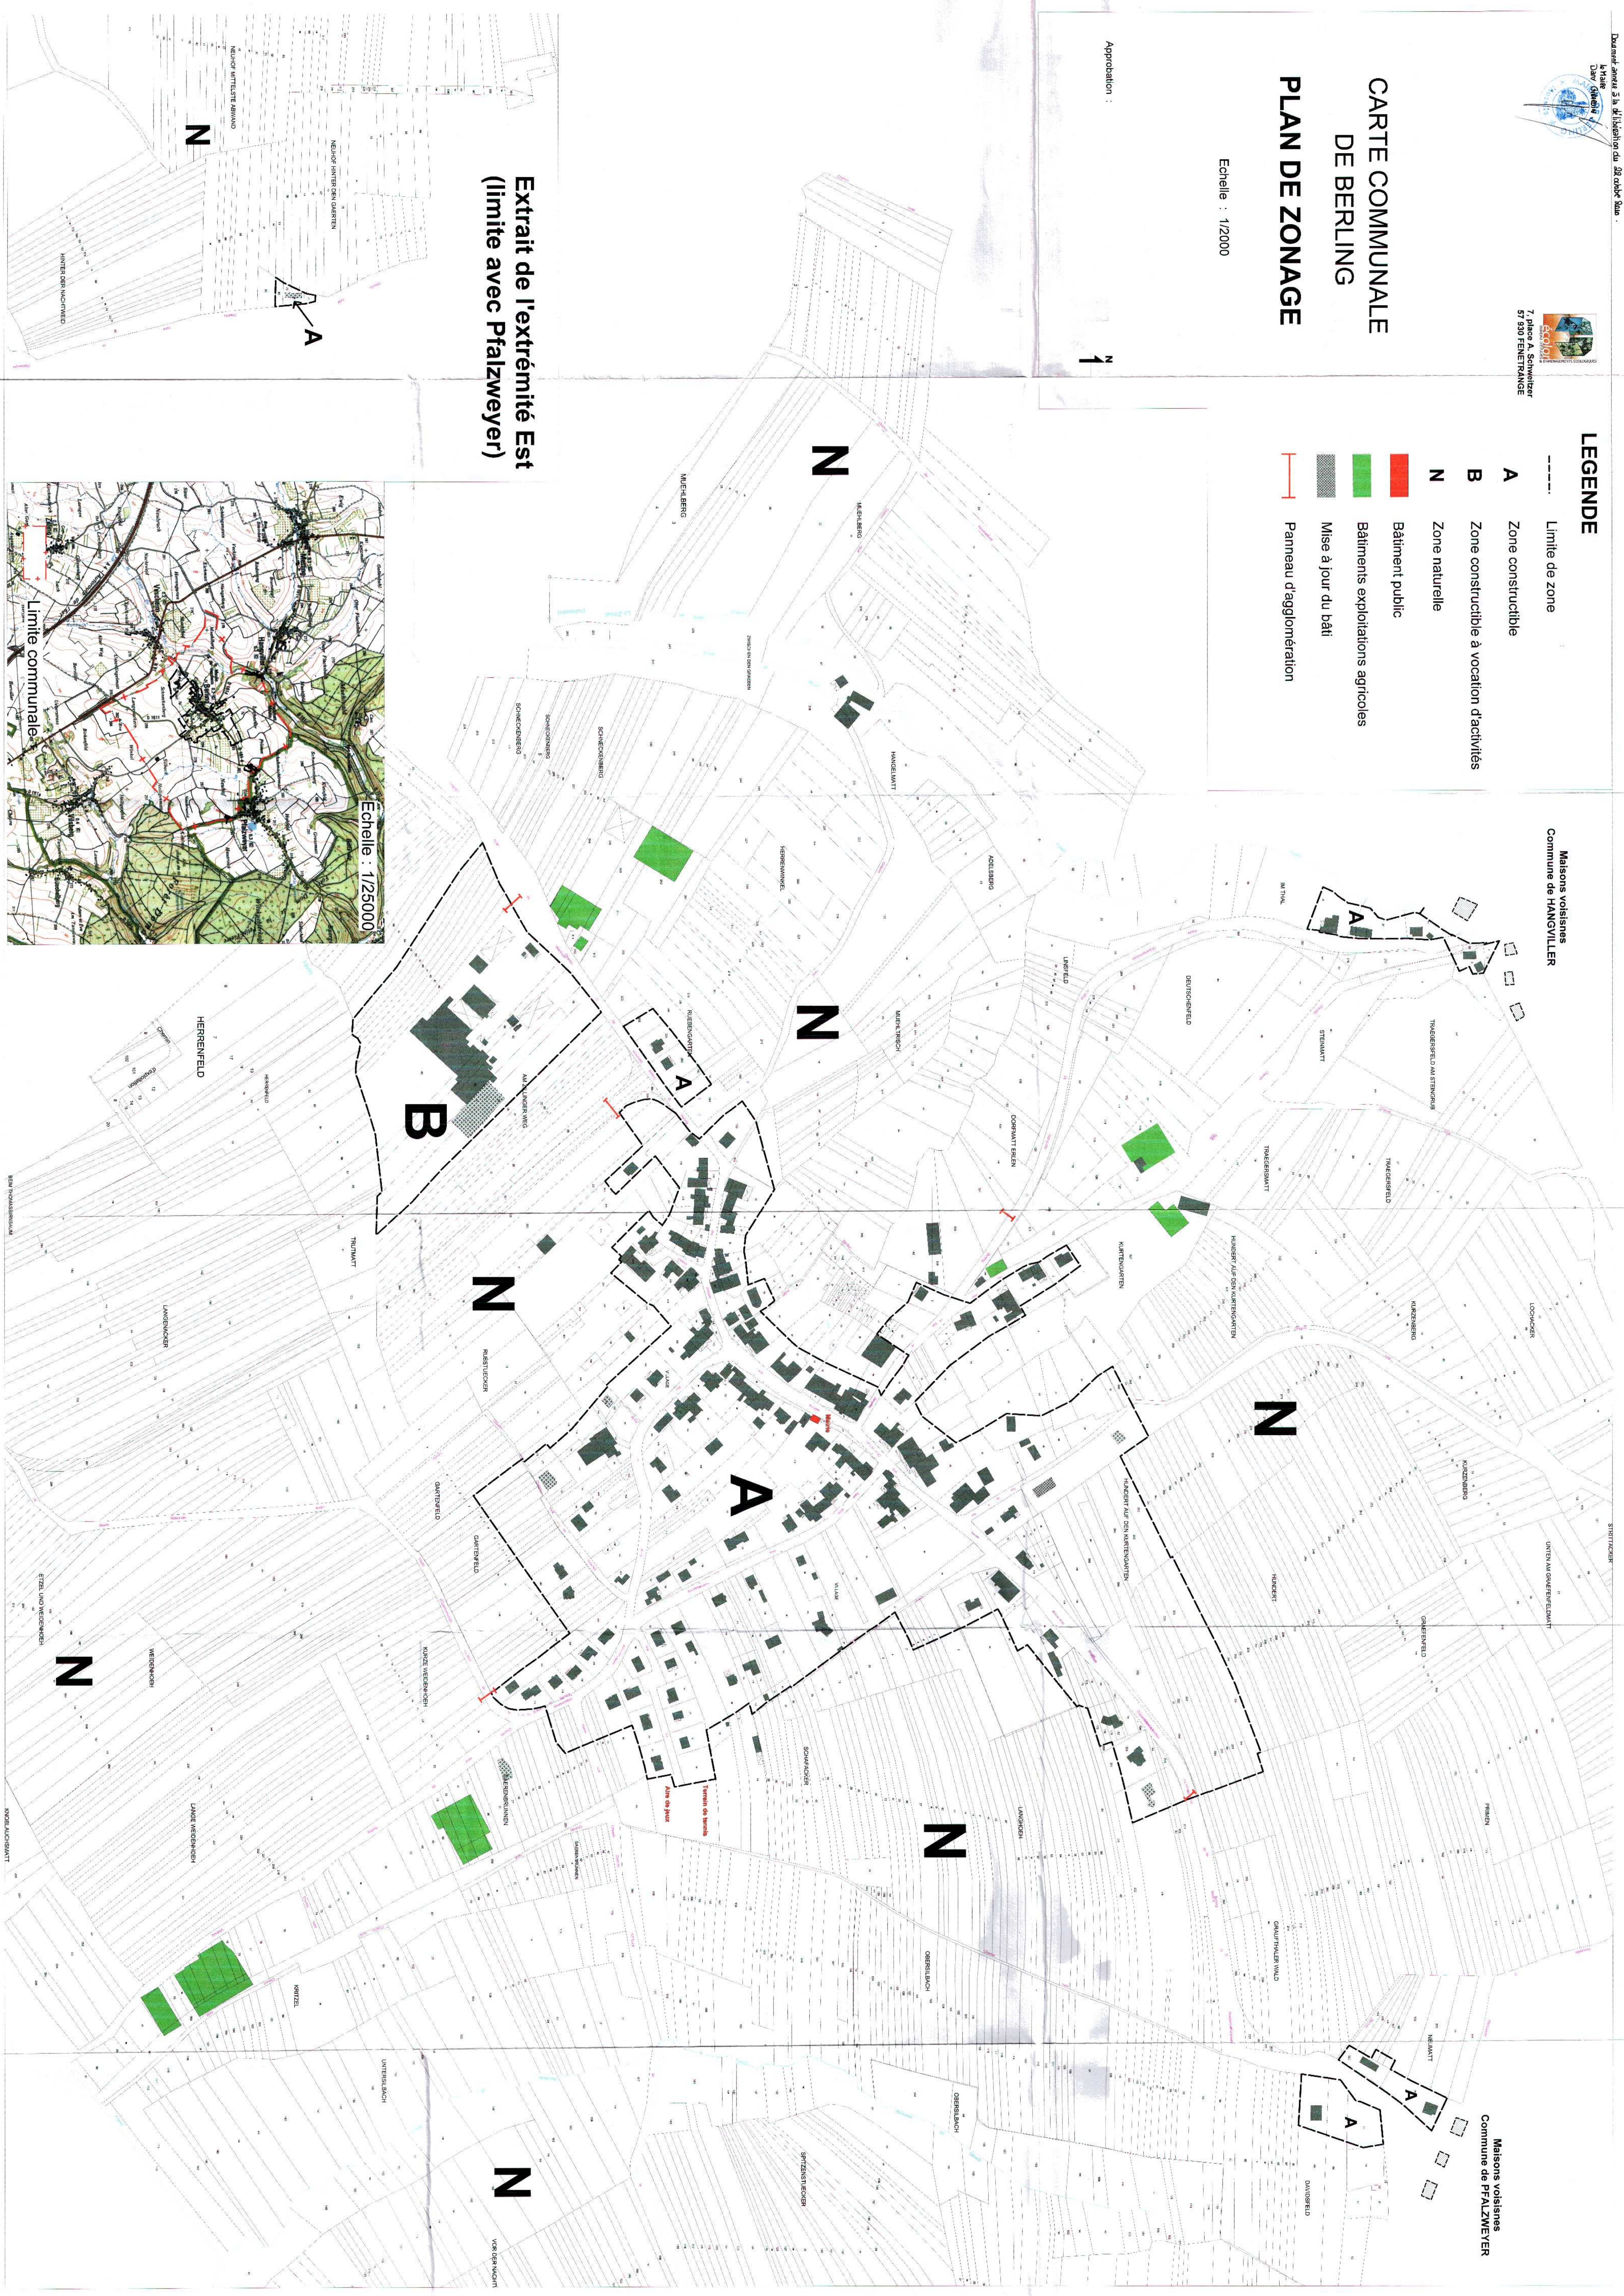

7, rue des Minimes
57 300 FENETRAUGE

CARTE COMMUNALE DE BERLING PLAN DE ZONAGE

Echelle : 1/2000

Approbation :

LEGENDE

- Limite de zone
- A Zone constructible
- B Zone constructible à vocation d'activités
- N Zone naturelle
- Bâtiment public
- Bâtiments exploitations agricoles
- Mise à jour du bâti
- Panneau d'agglomération

Maisons voisines
Commune de HANGVILLER

Maisons voisines
Commune de PFALZWEYER

Extrait de l'extrémité Est (limite avec Pfalzweyer)