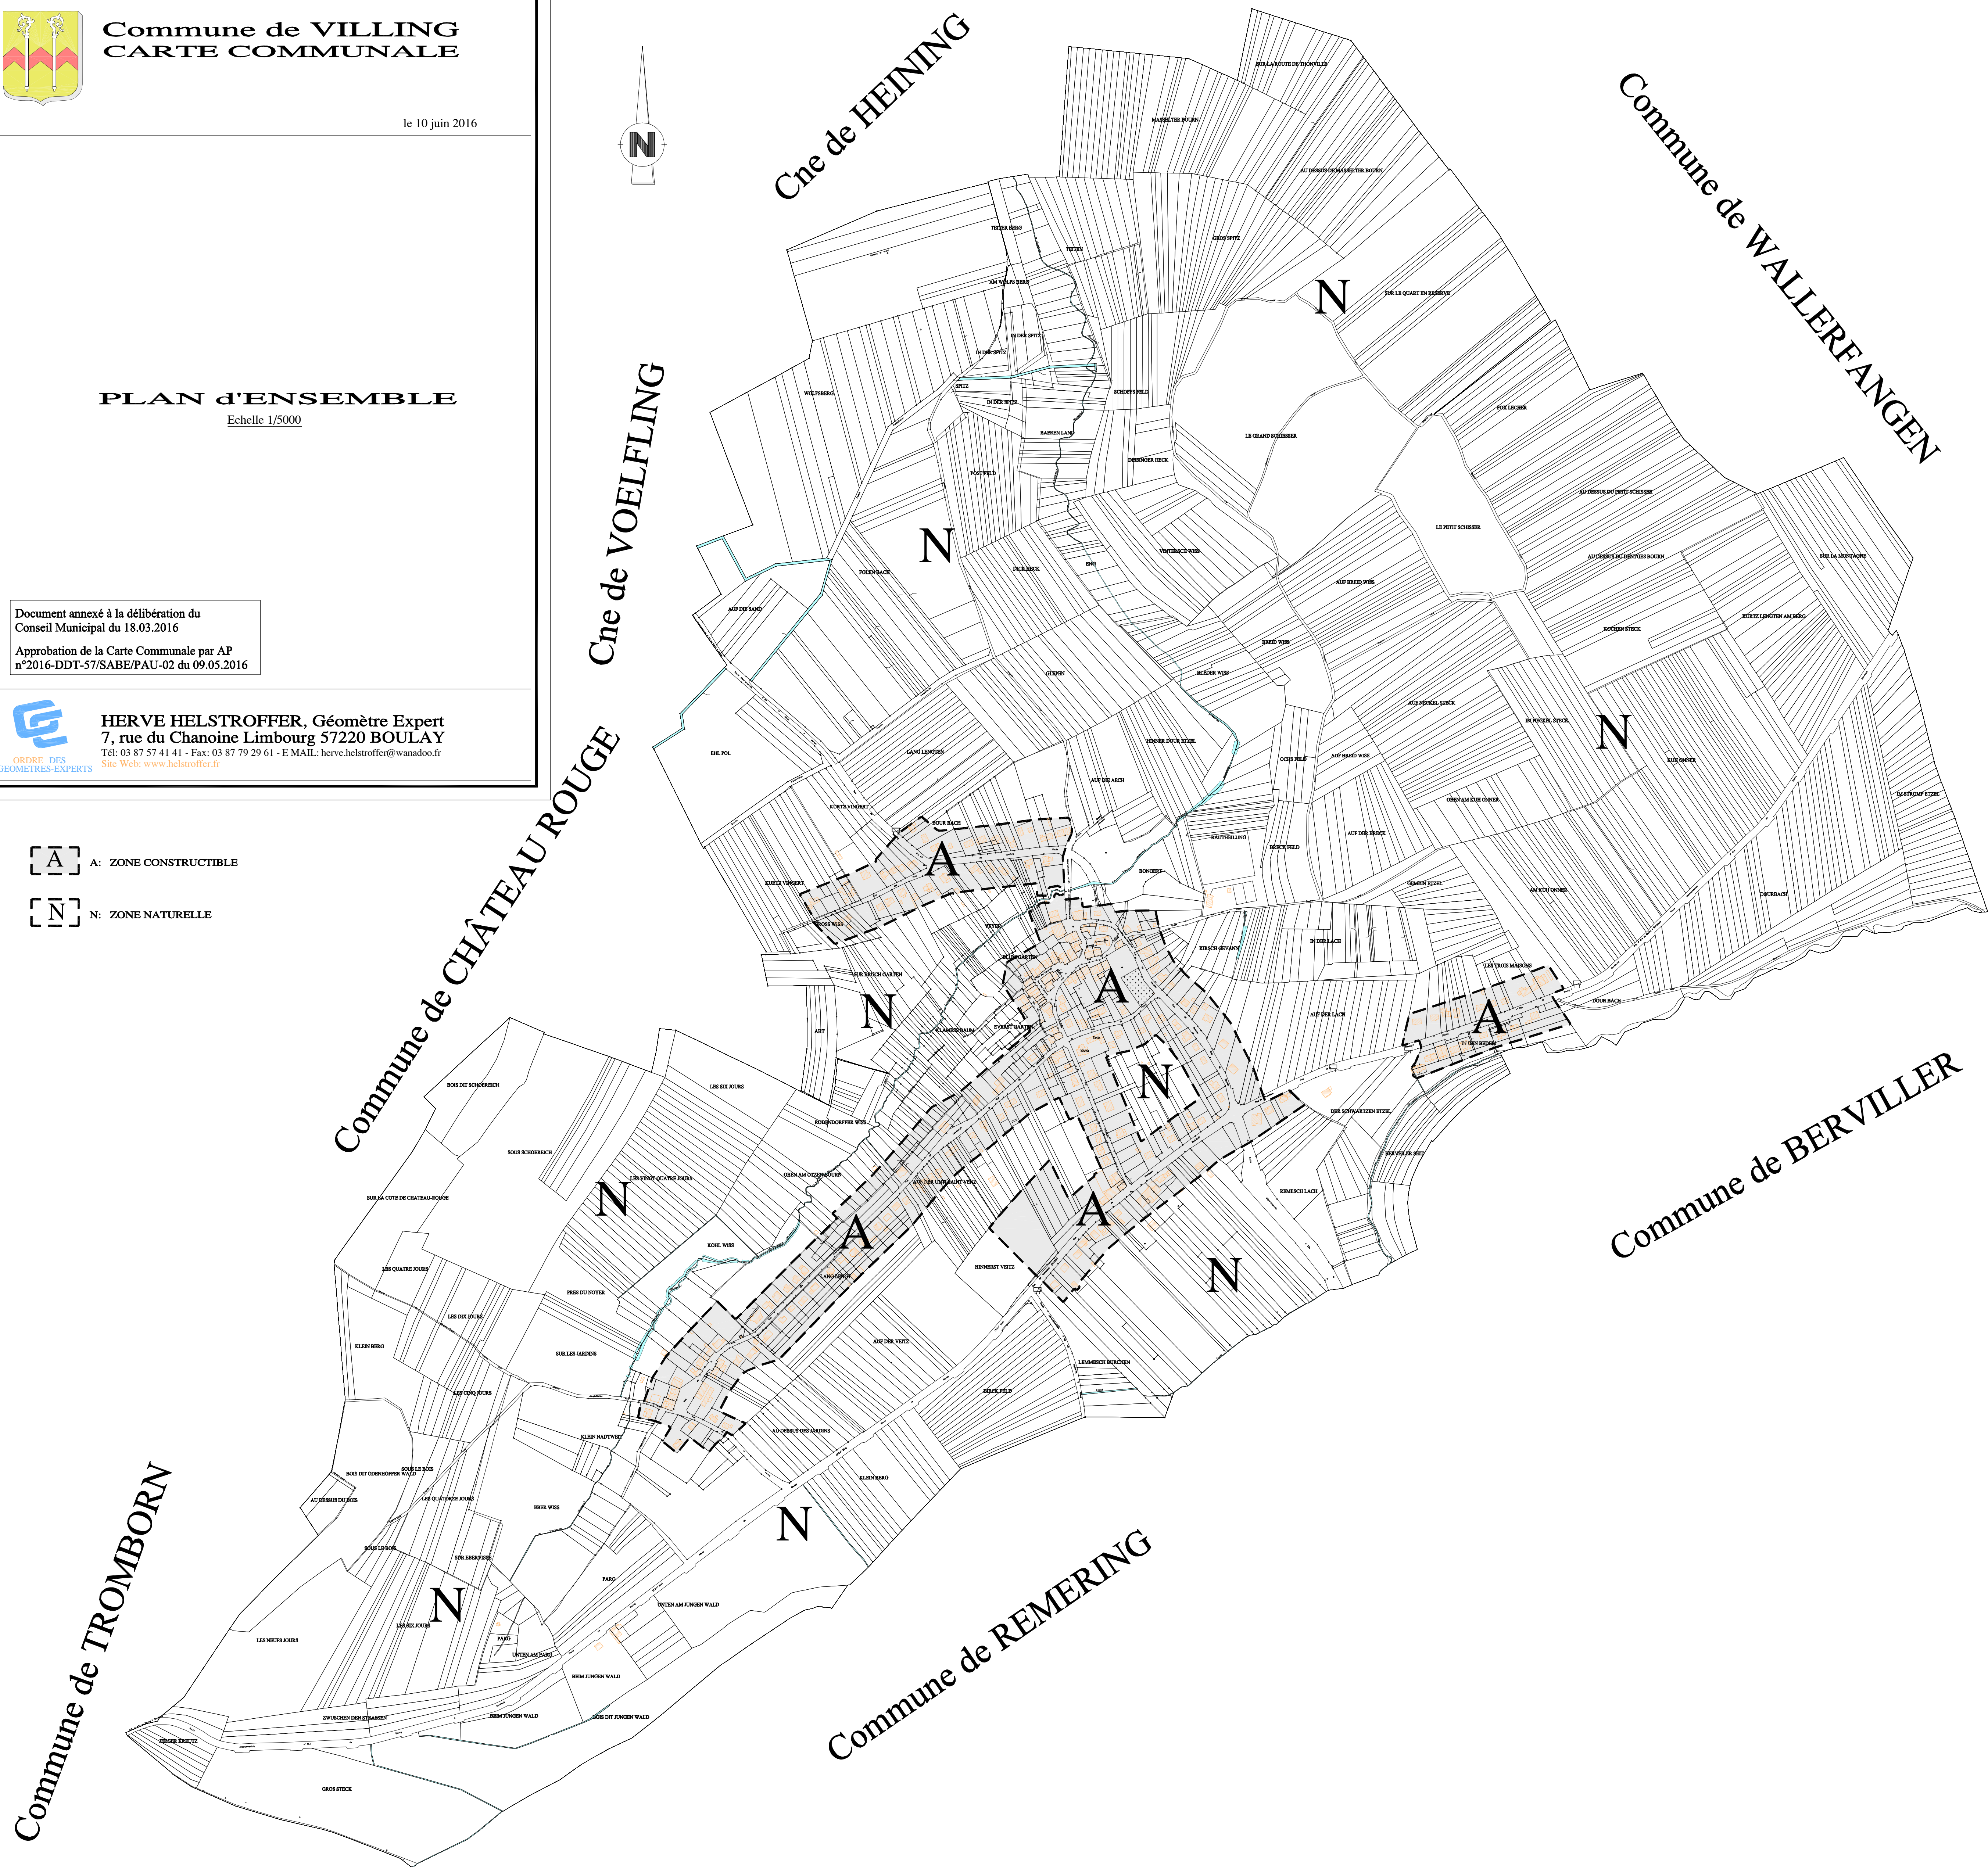

Commune de VILLING
CARTE COMMUNALE

le 10 juin 2016

PLAN d'ENSEMBLE

Echelle 1/5000

Document annexé à la délibération du
Conseil Municipal du 18.03.2016

Approbation de la Carte Communale par AP
n°2016-DDT-57/SABE/PAU-02 du 09.05.2016

[N] N: ZONE NATURELLE

Commune de TROMBORN

Che de HEINING

Che de VOELFLING

Commune de CHÂTEAU ROUGE

Commune de REMERING

Commune de BERVILLER

Commune de WALLERFANGEN