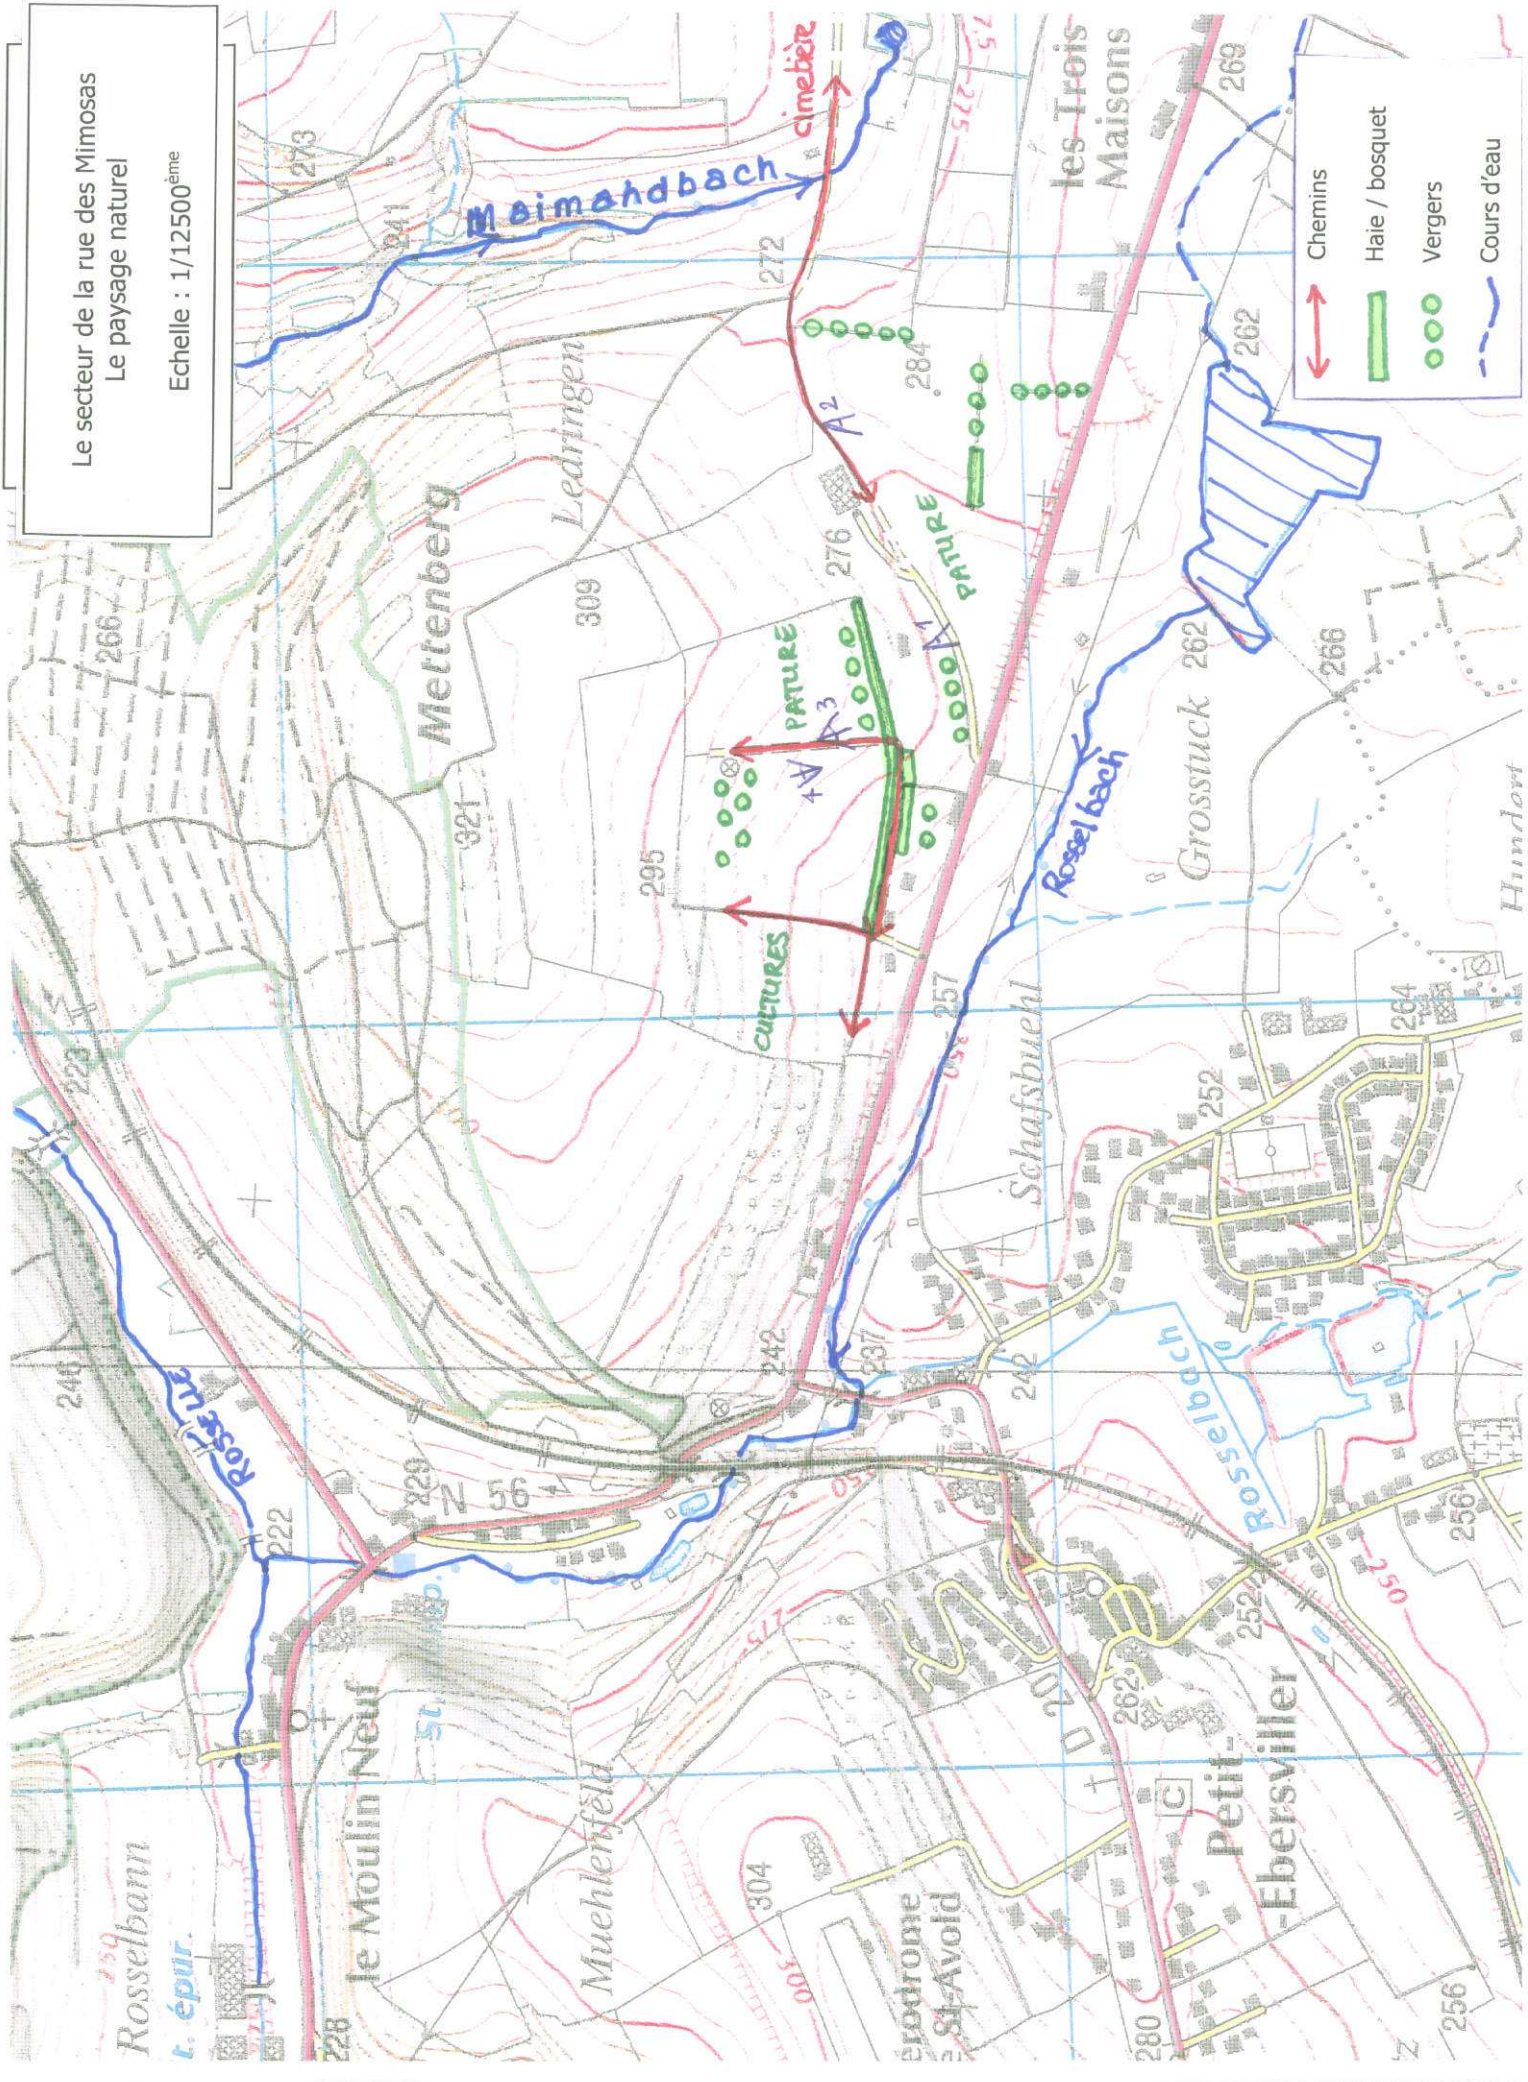

Le secteur de la rue des Mimosas  
Le paysage naturel

Echelle : 1/12500<sup>ème</sup>

	Chemins
	Haie / bosquet
	Vergers
	Cours d'eau