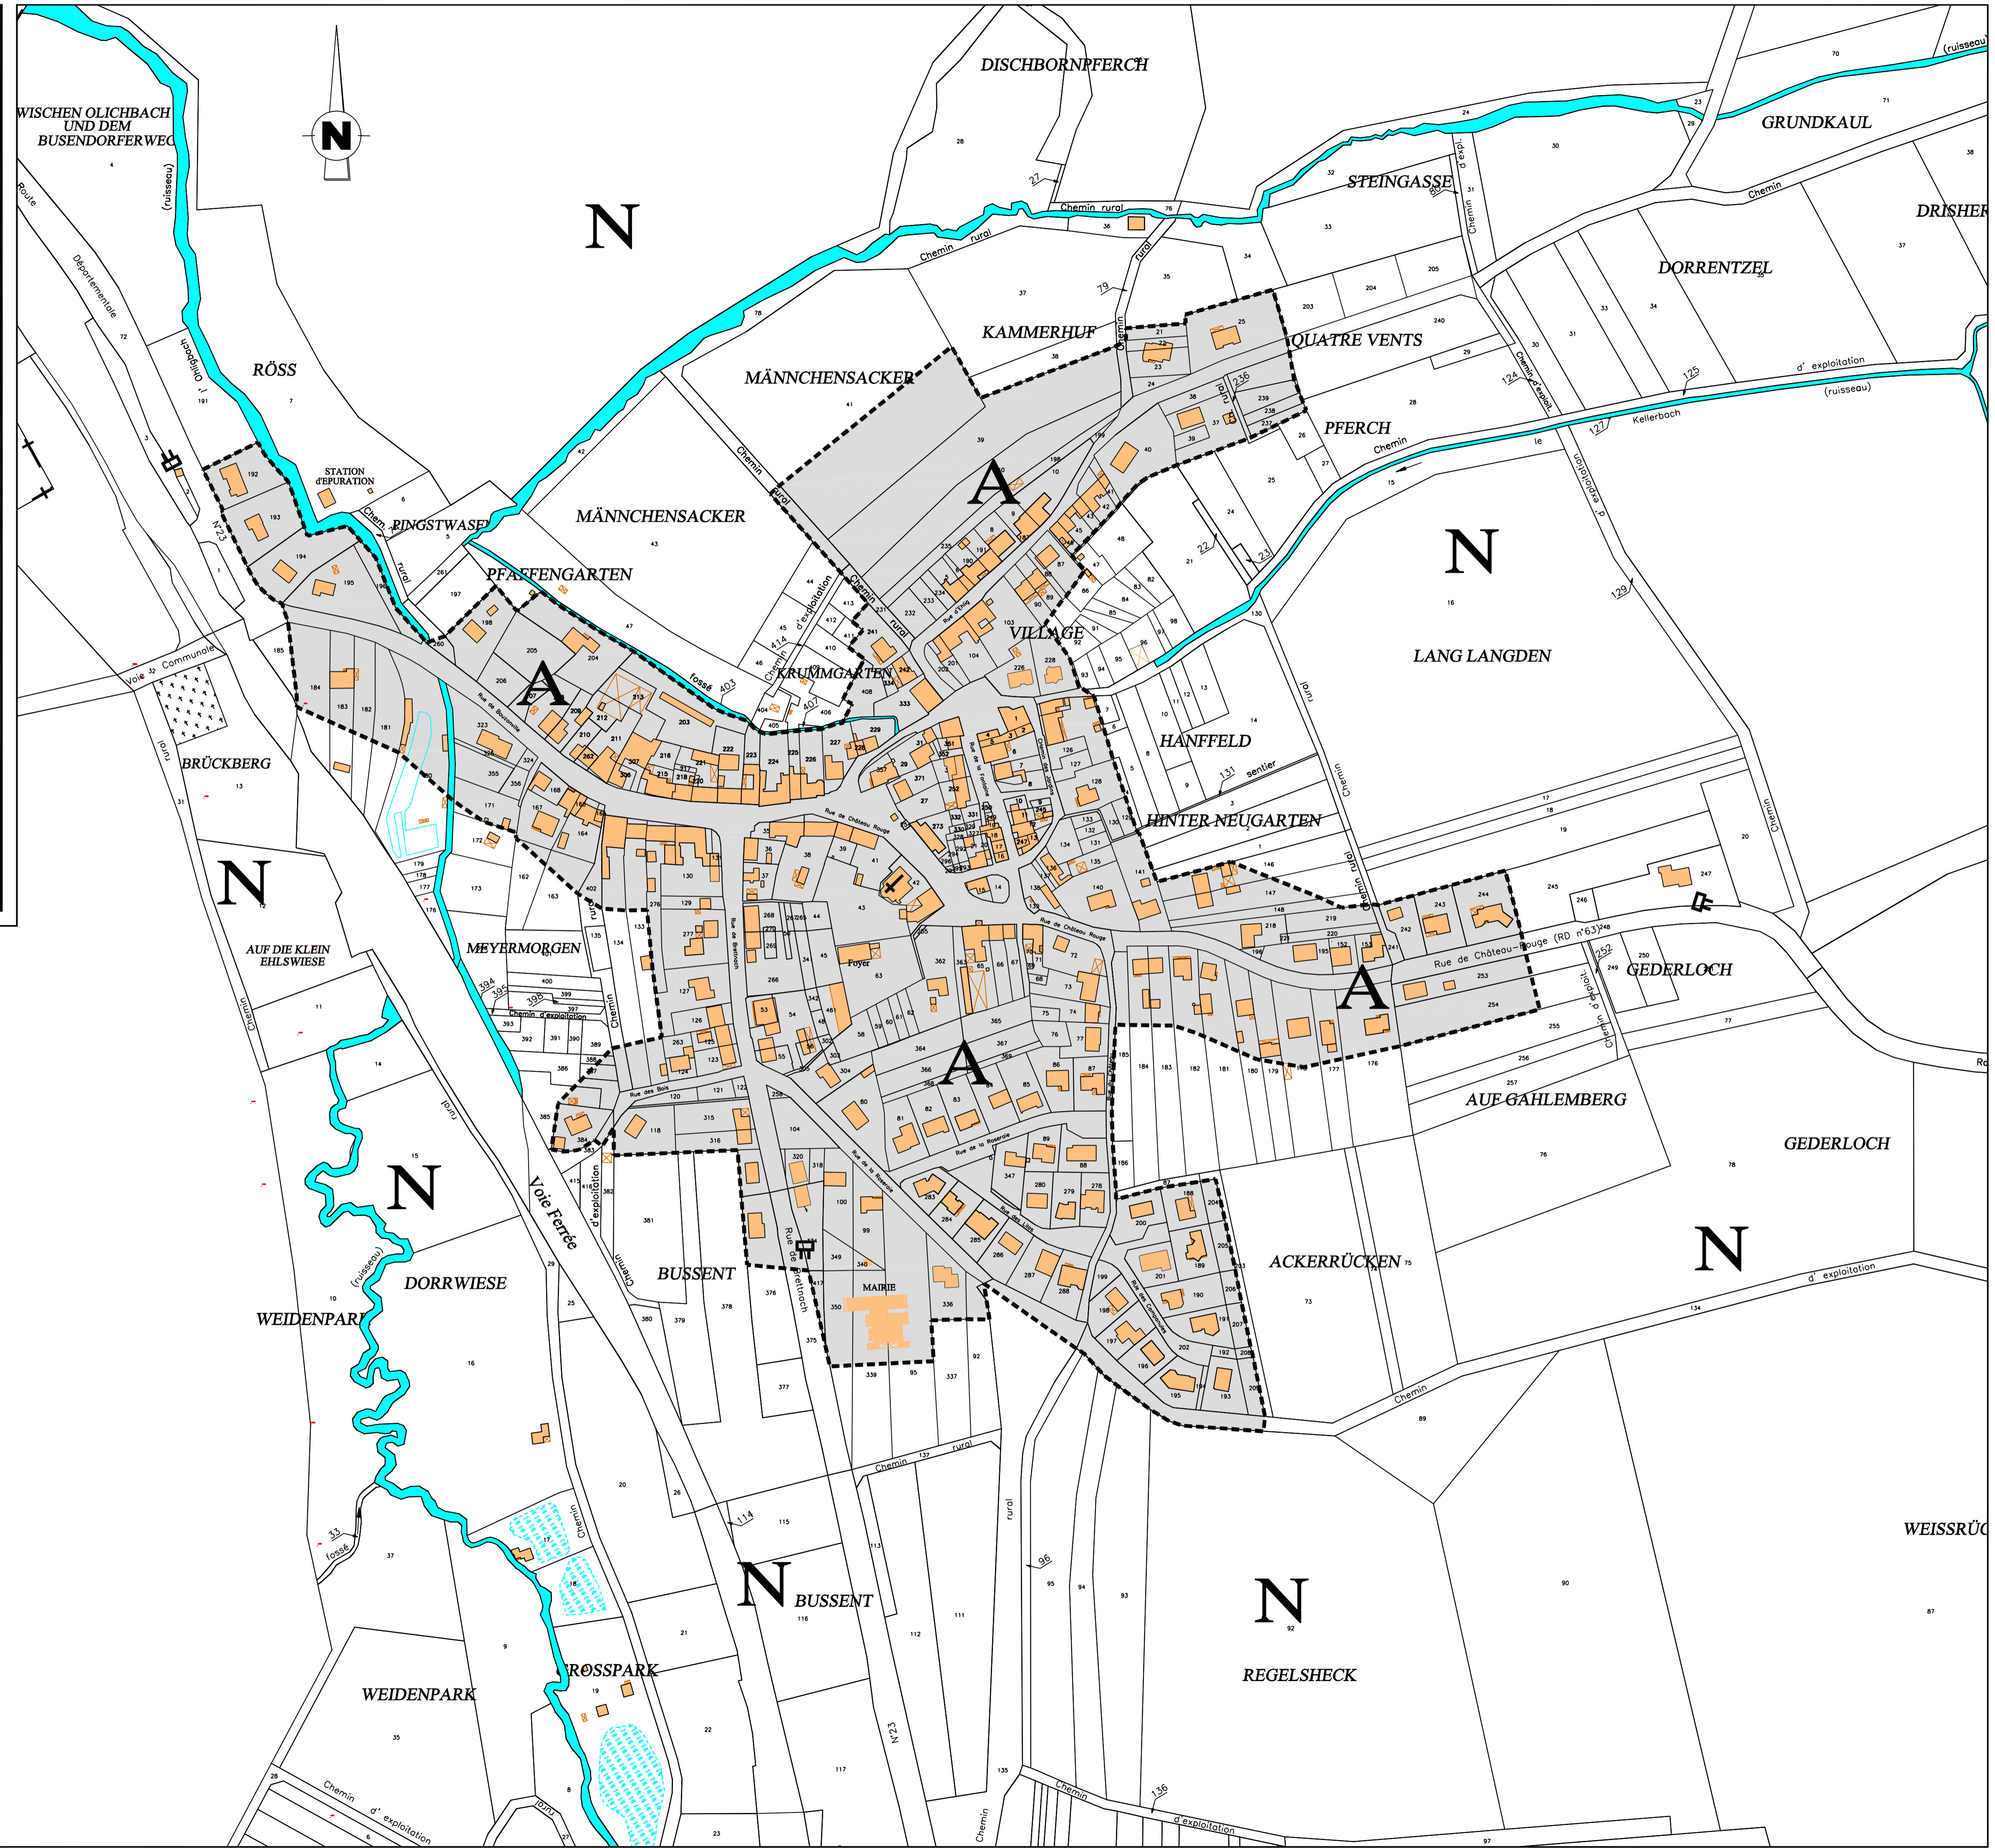

Commune de ALZING
CARTE COMMUNALE

le 15 juin 2016

PLAN de ZONAGE

Echelle 1/2000

Document annexé à la délibération du Conseil
Communautaire de la Communauté de communes
du BOUZONVILLOIS du 08.04.2016
Approbation de la Carte Communale par AP
n°2016-DDT-57/SABE/PAU-06 du 26.05.2016

HERVE HELSTROFFER, Géomètre Expert
7, rue du Chanoine Limbourg 57220 BOULAY
Tél: 03 87 57 41 41 - Fax: 03 87 79 29 61 - E MAIL: herve.helstroffer@wanadoo.fr
Site Web: www.helstroffer.fr

A ZONE CONSTRUCTIBLE

N ZONE NATURELLE