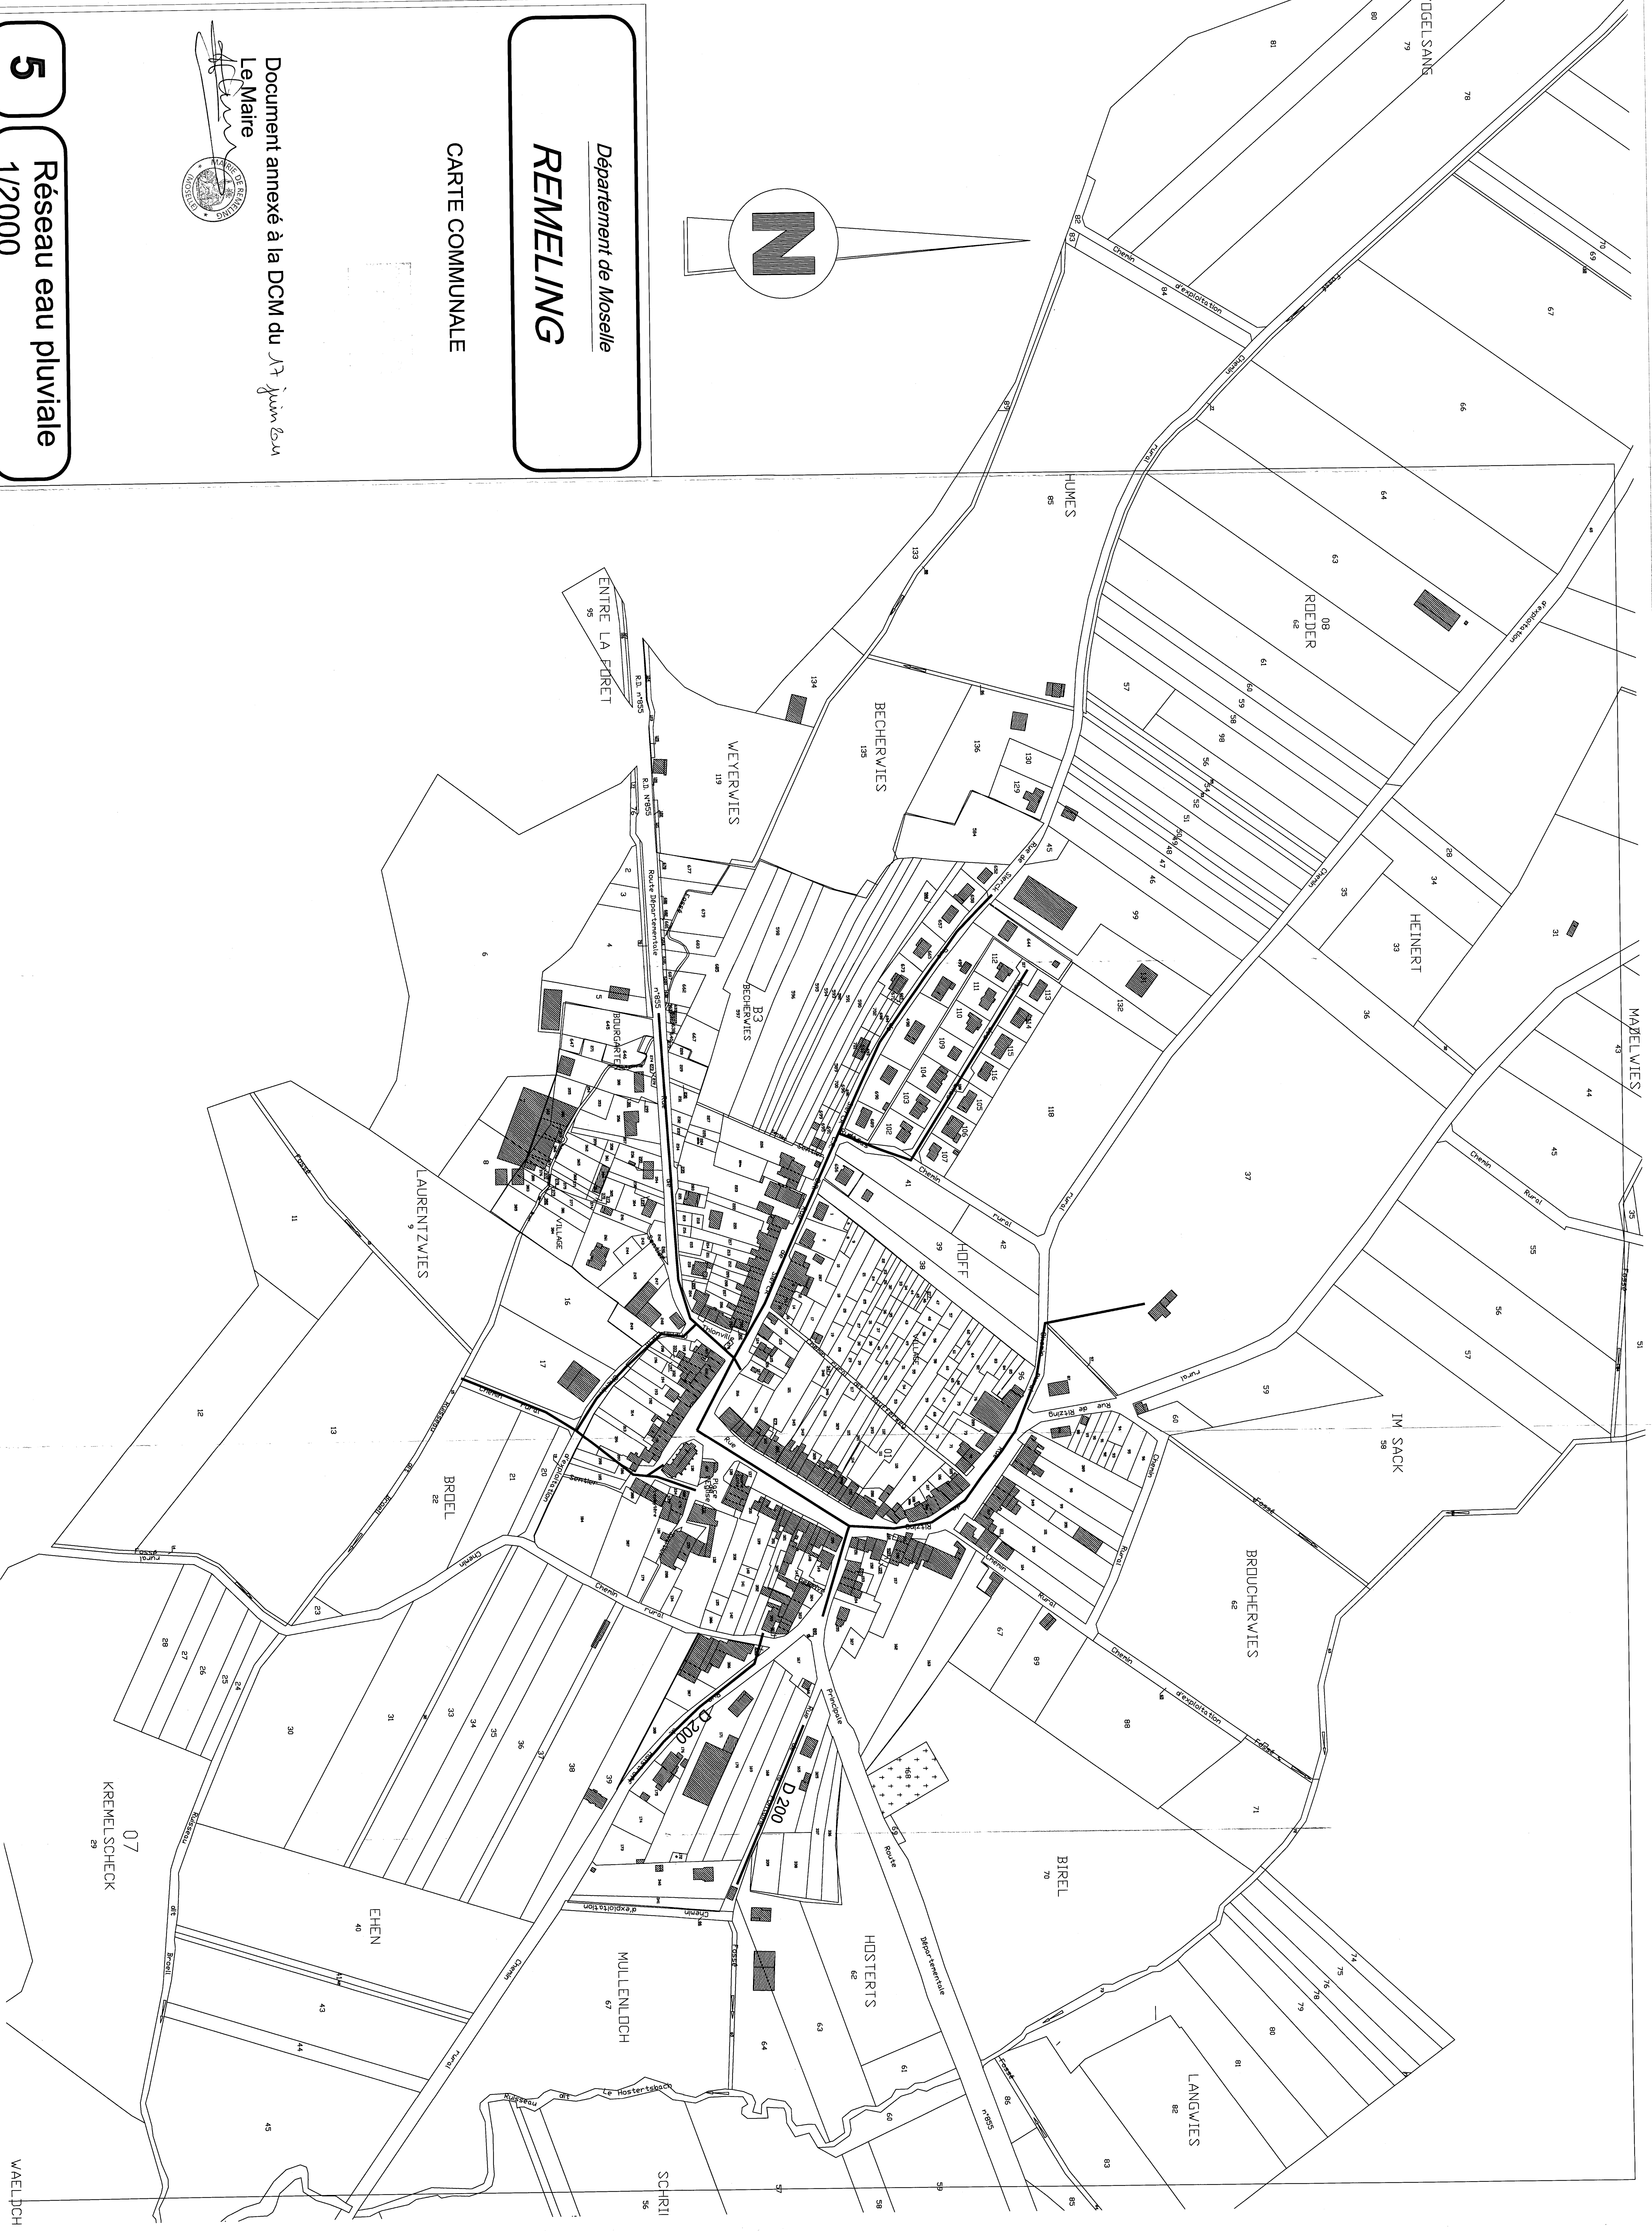

Département de Moselle
REMELING

CARTE COMMUNALE

Document annexé à la DCM du 17 juin 2000
Le Maire

5 Réseau eau pluviale
1/2000

WÄLDDCH