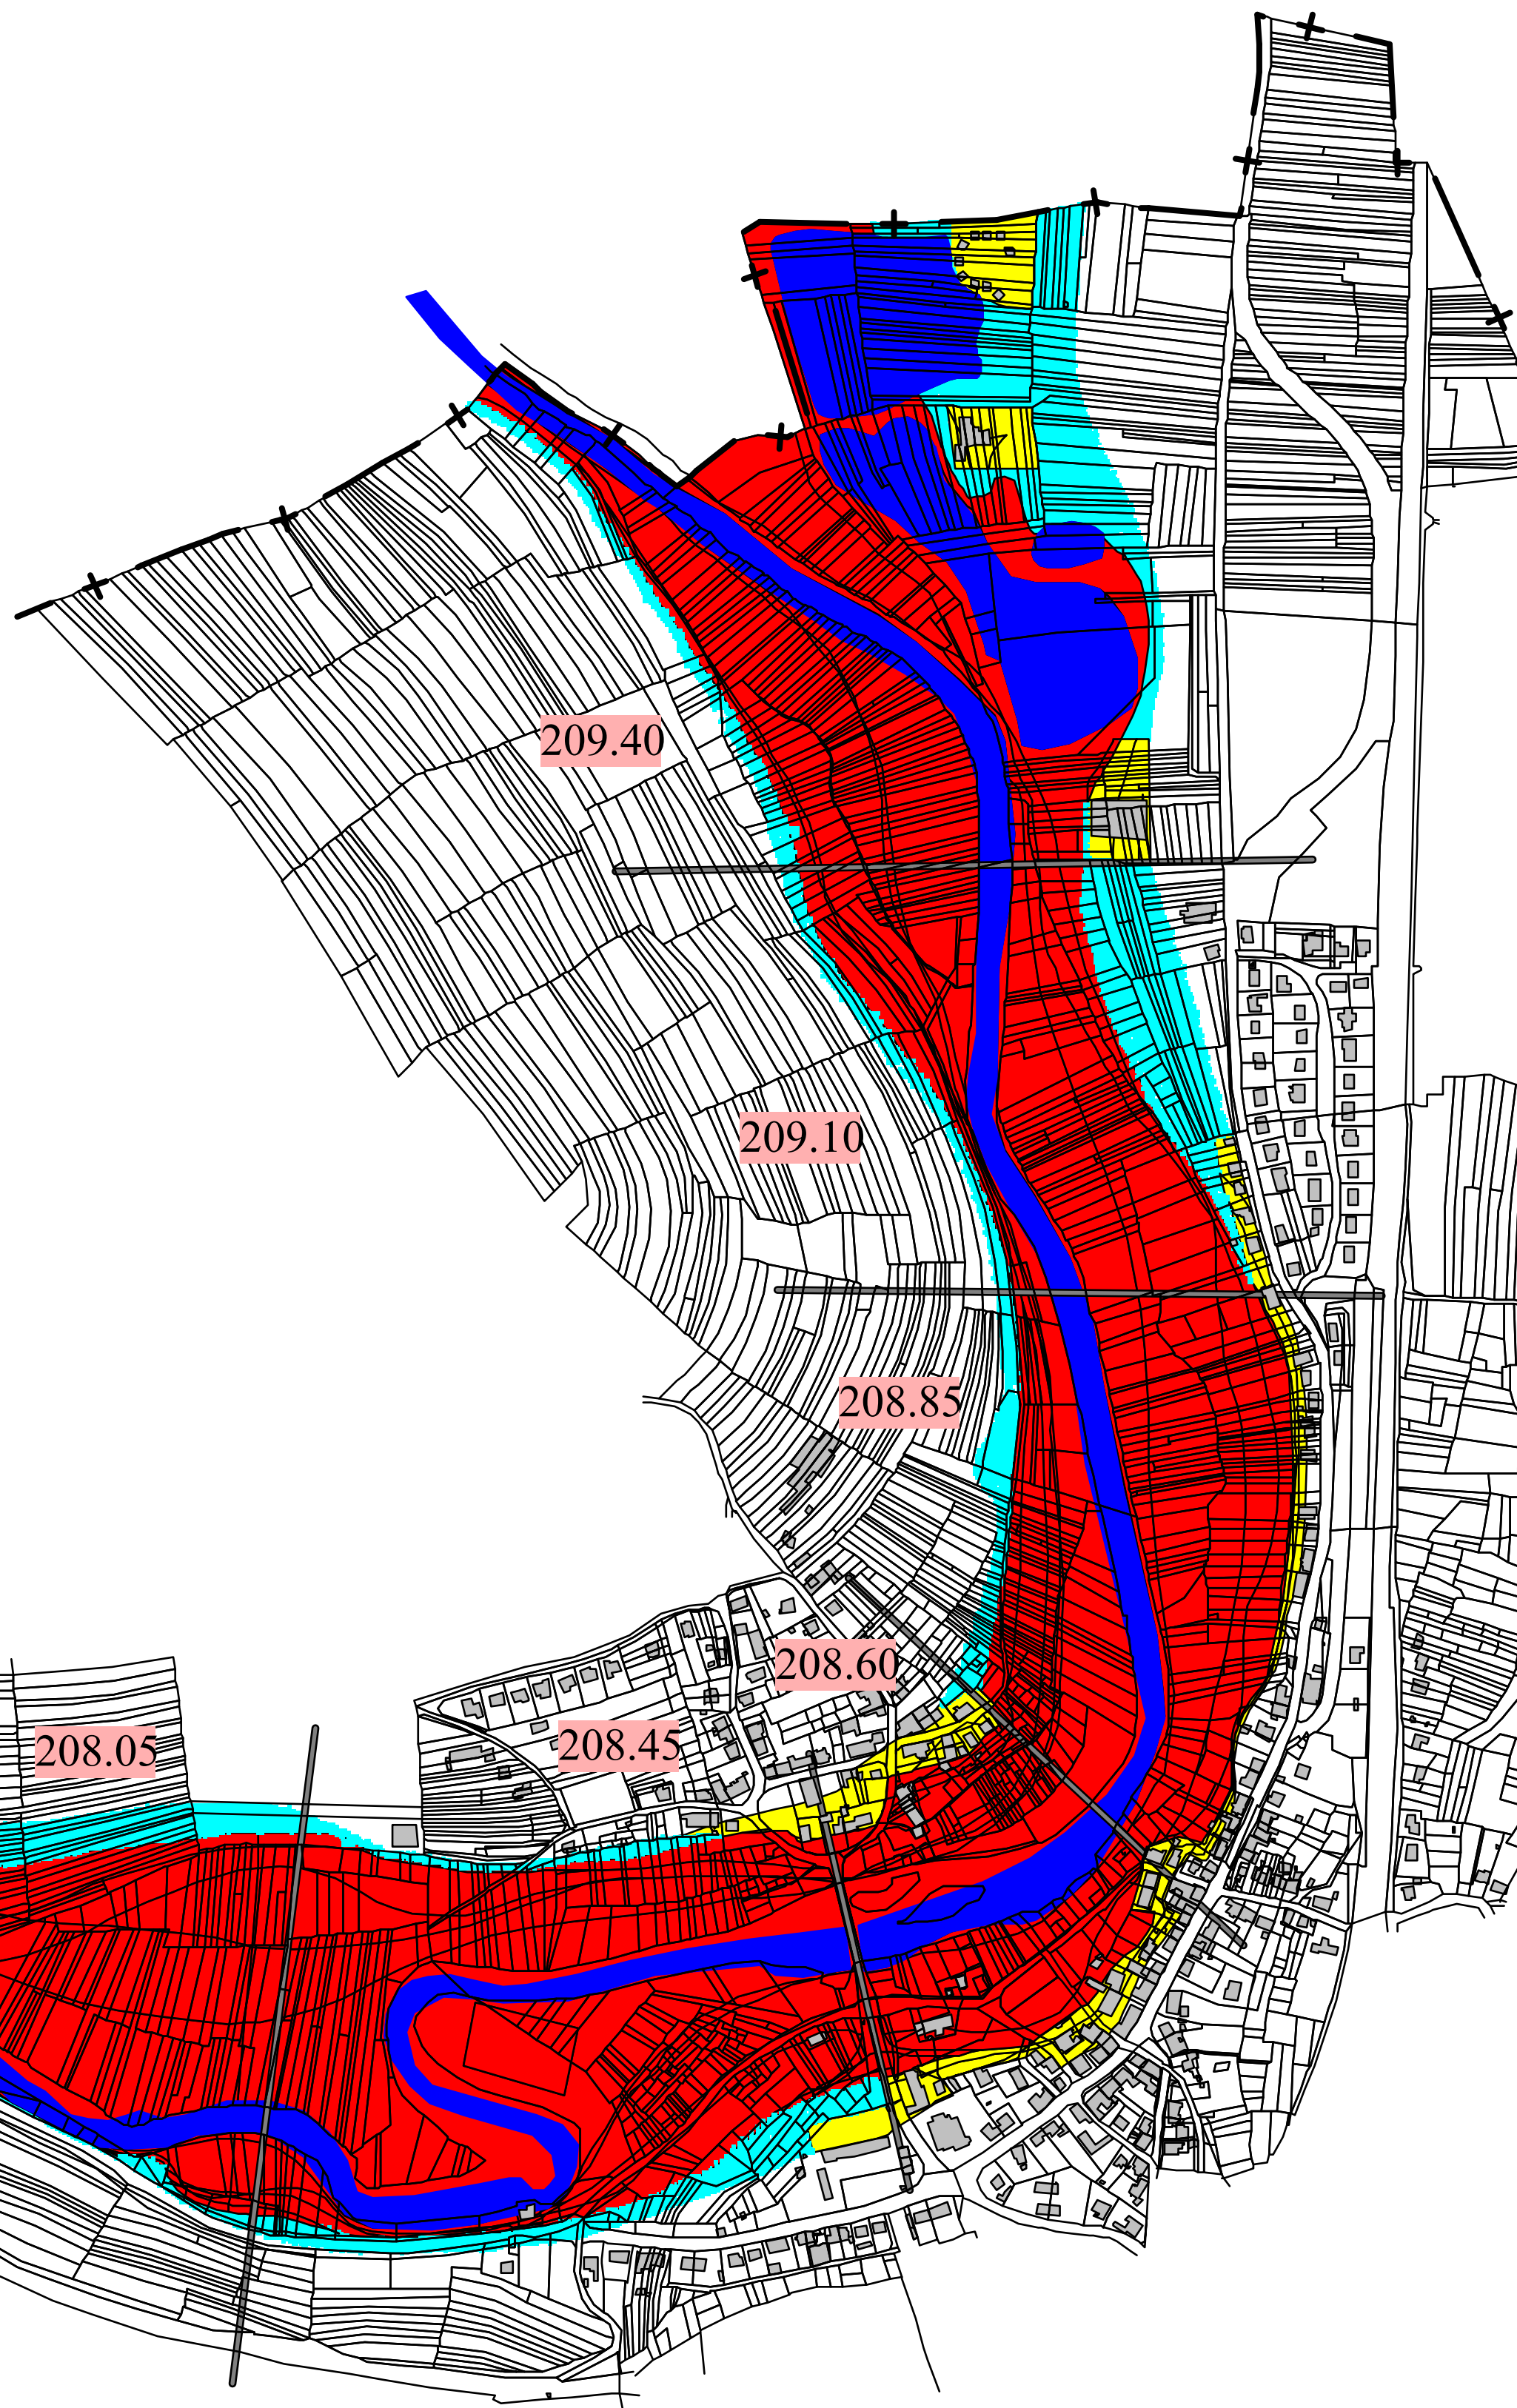

Arrondissement
fonctionnel

PPR de la vallée de la Blies approuvé le 8 juin 2005

-  Zone bleue
-  Zone jaune
-  Zone orange
-  Limites des profils
-  Cotes de référence associées aux secteurs
(valeurs exprimées en mètre dans le système IGN69)
-  Limite des communes
-  Bâtiments et parcellaire
-  Cours de la Blies
-  Plans d'eau

0 100m 200m

Echelle 1/ 5000 ème

Commune de Bliesbruck