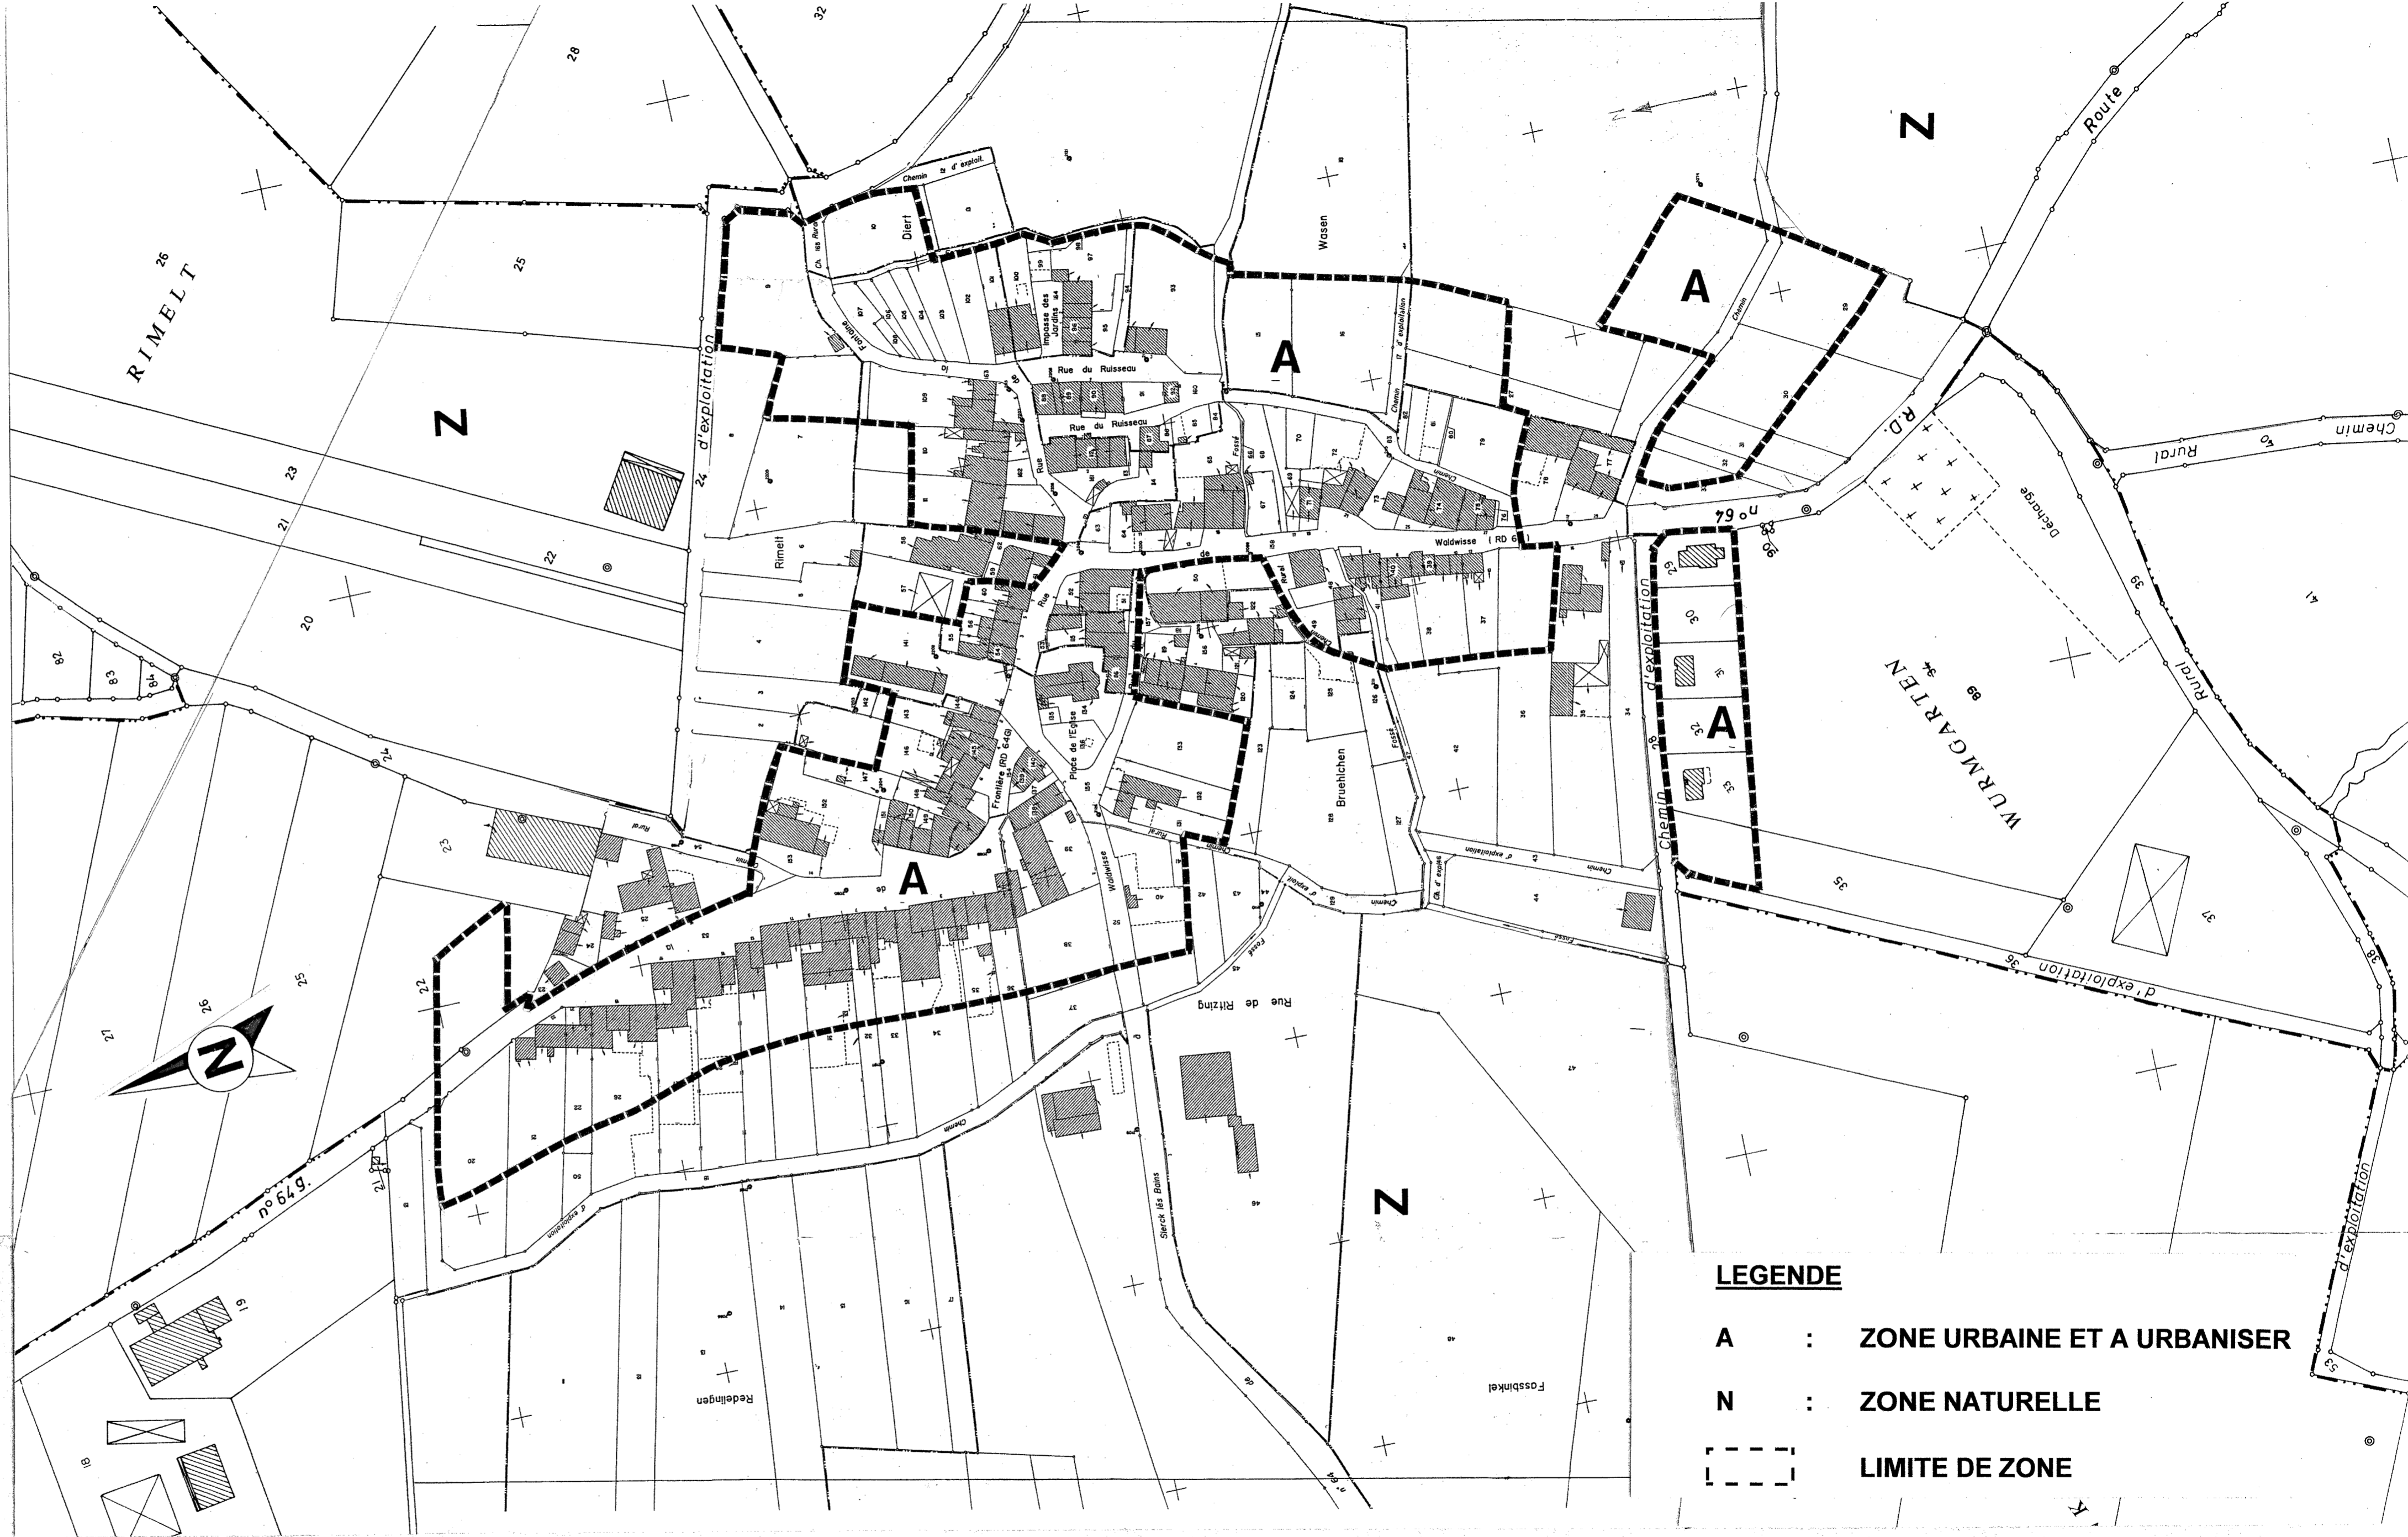

Département de la Moselle

LAUNSTROFF

CARTE COMMUNALE

Recu
A la Sous-Préfecture de Thionville
Le 28 OCT. 2005

LAUNSTROFF

2.1

zonage 1/2 000

LEGENDE

- A : ZONE URBAINE ET A URBANISER
- N : ZONE NATURELLE
- : LIMITE DE ZONE