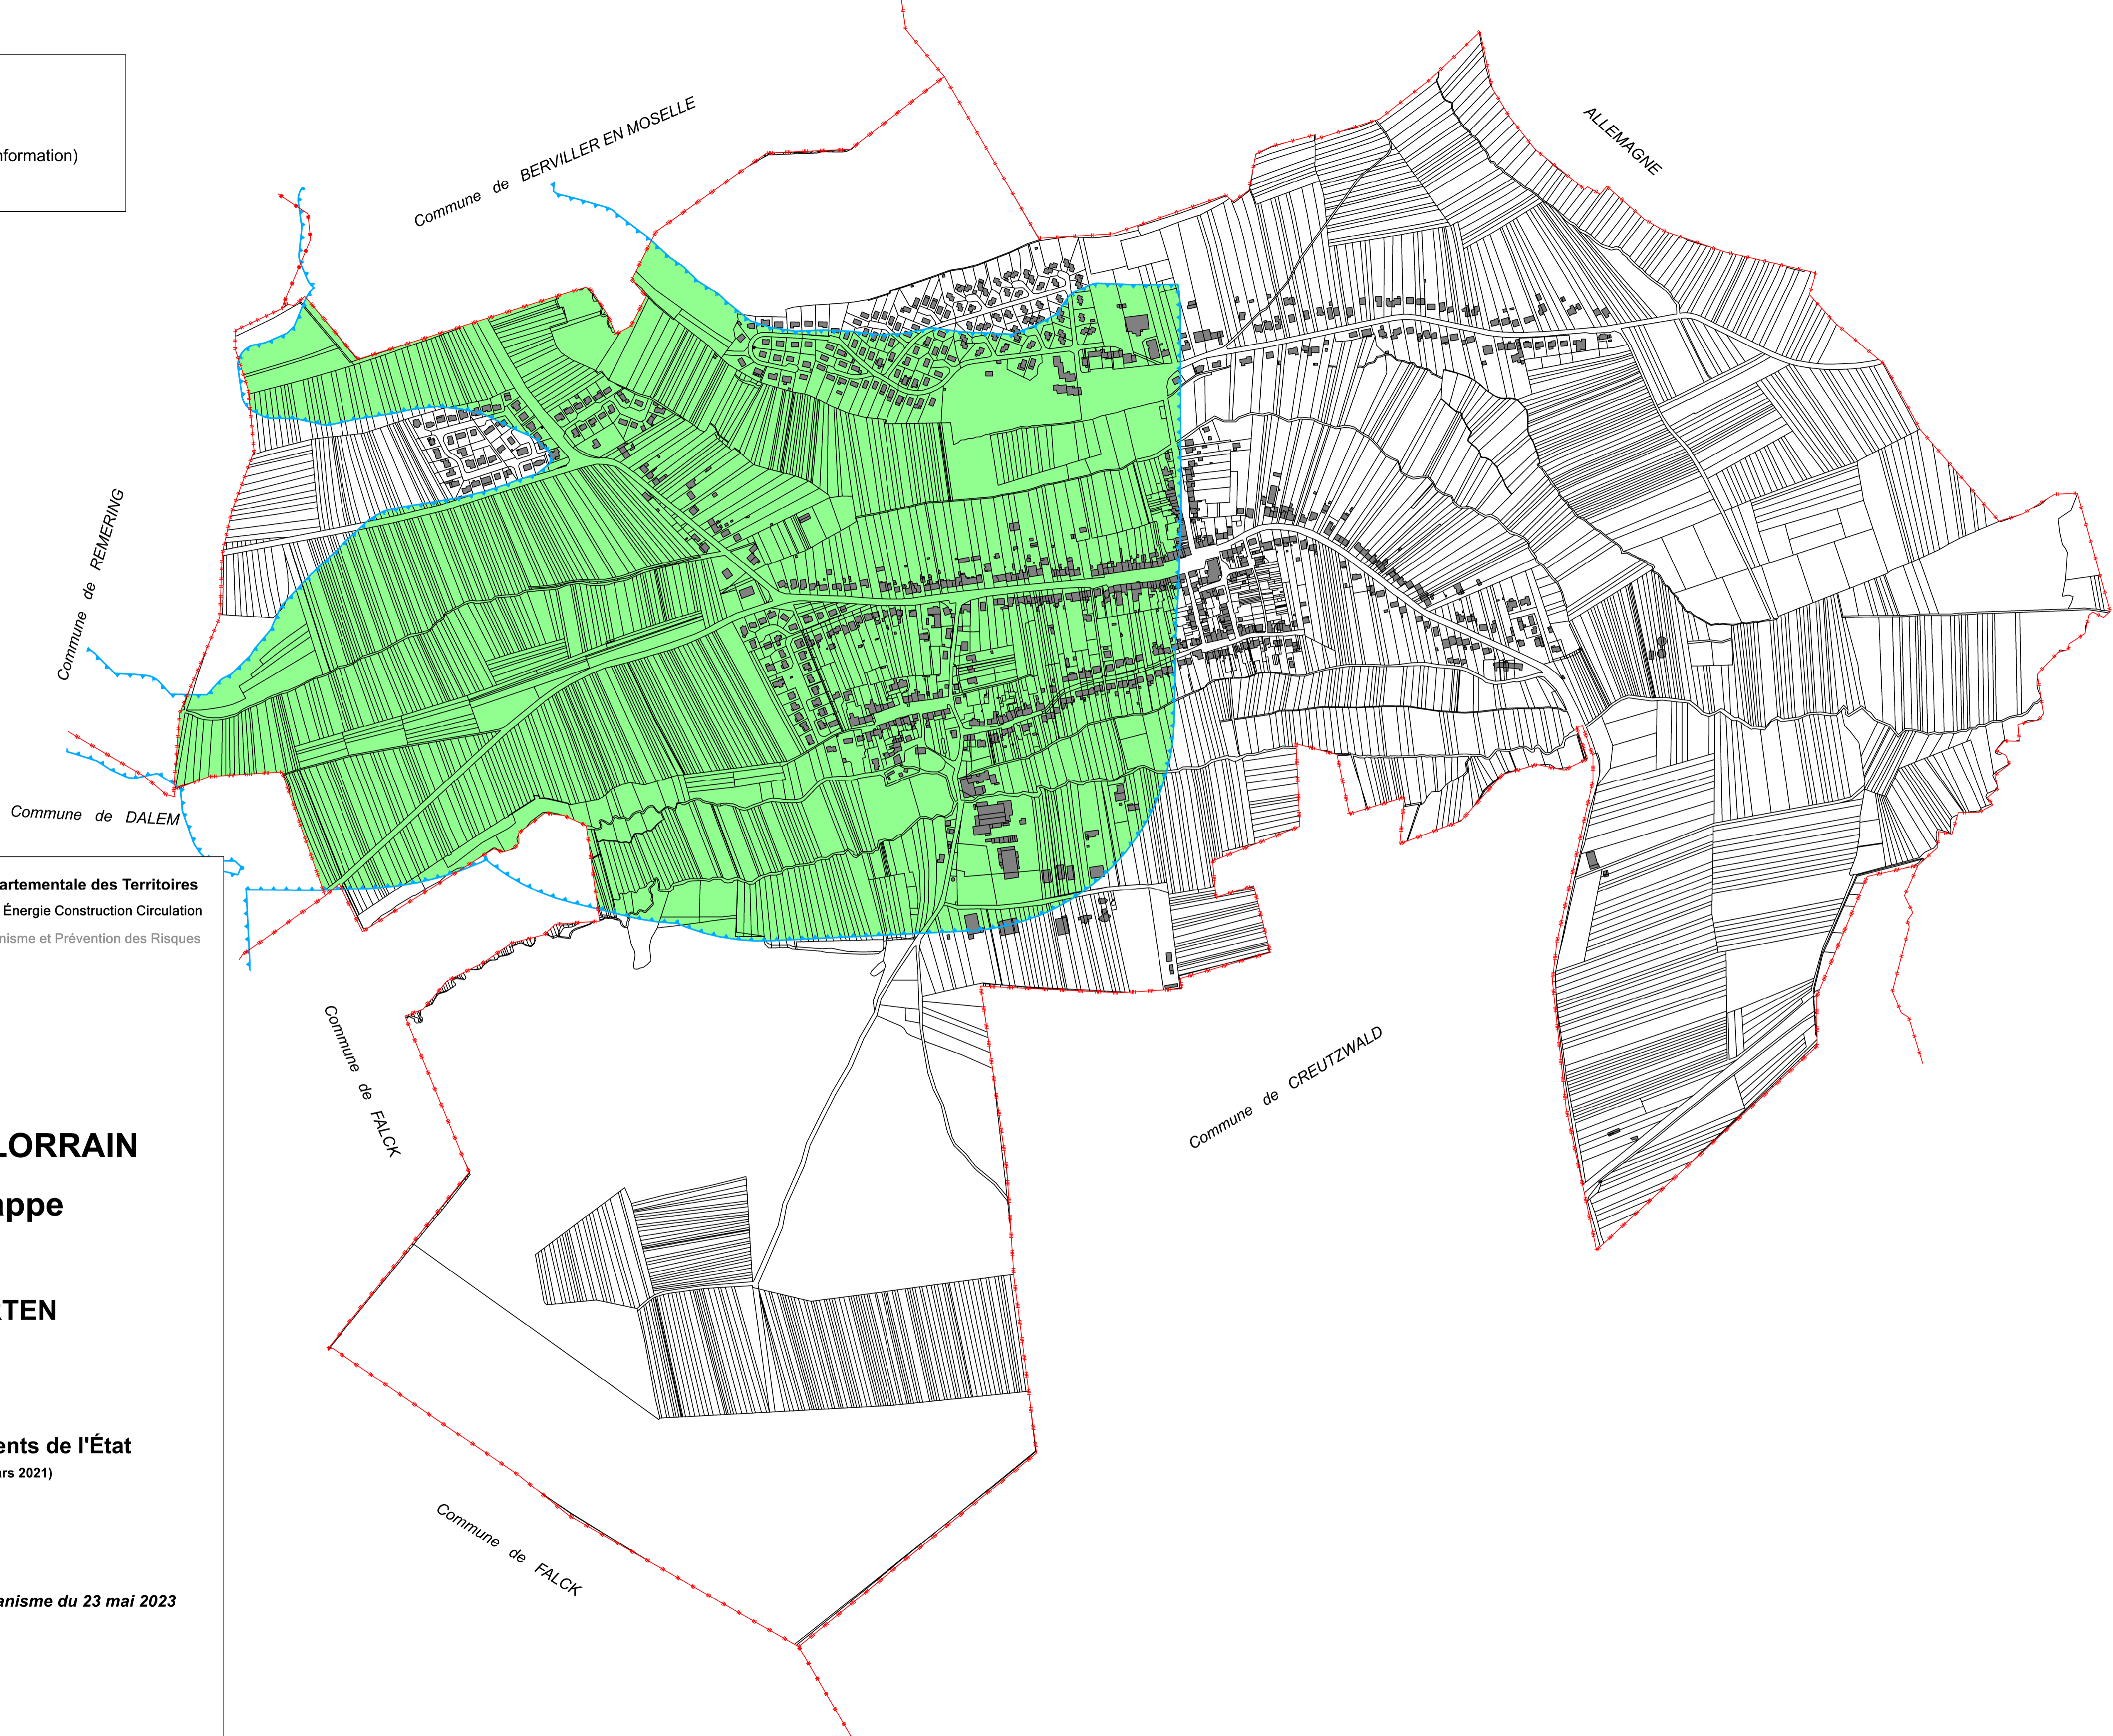

Légende
Zones des engagements de l'État
 Zones surveillées
 Périmètre des engagements de l'État (à titre d'information)

Direction Départementale des Territoires
 Services Risques Énergie Construction Circulation
 Urbanisme et Prévention des Risques

BASSIN HOILLER LORRAIN

Remontée de nappe

Commune de MERTEN

Carte détaillée des engagements de l'État

(Courrier de la Ministre du 10 mars 2021)