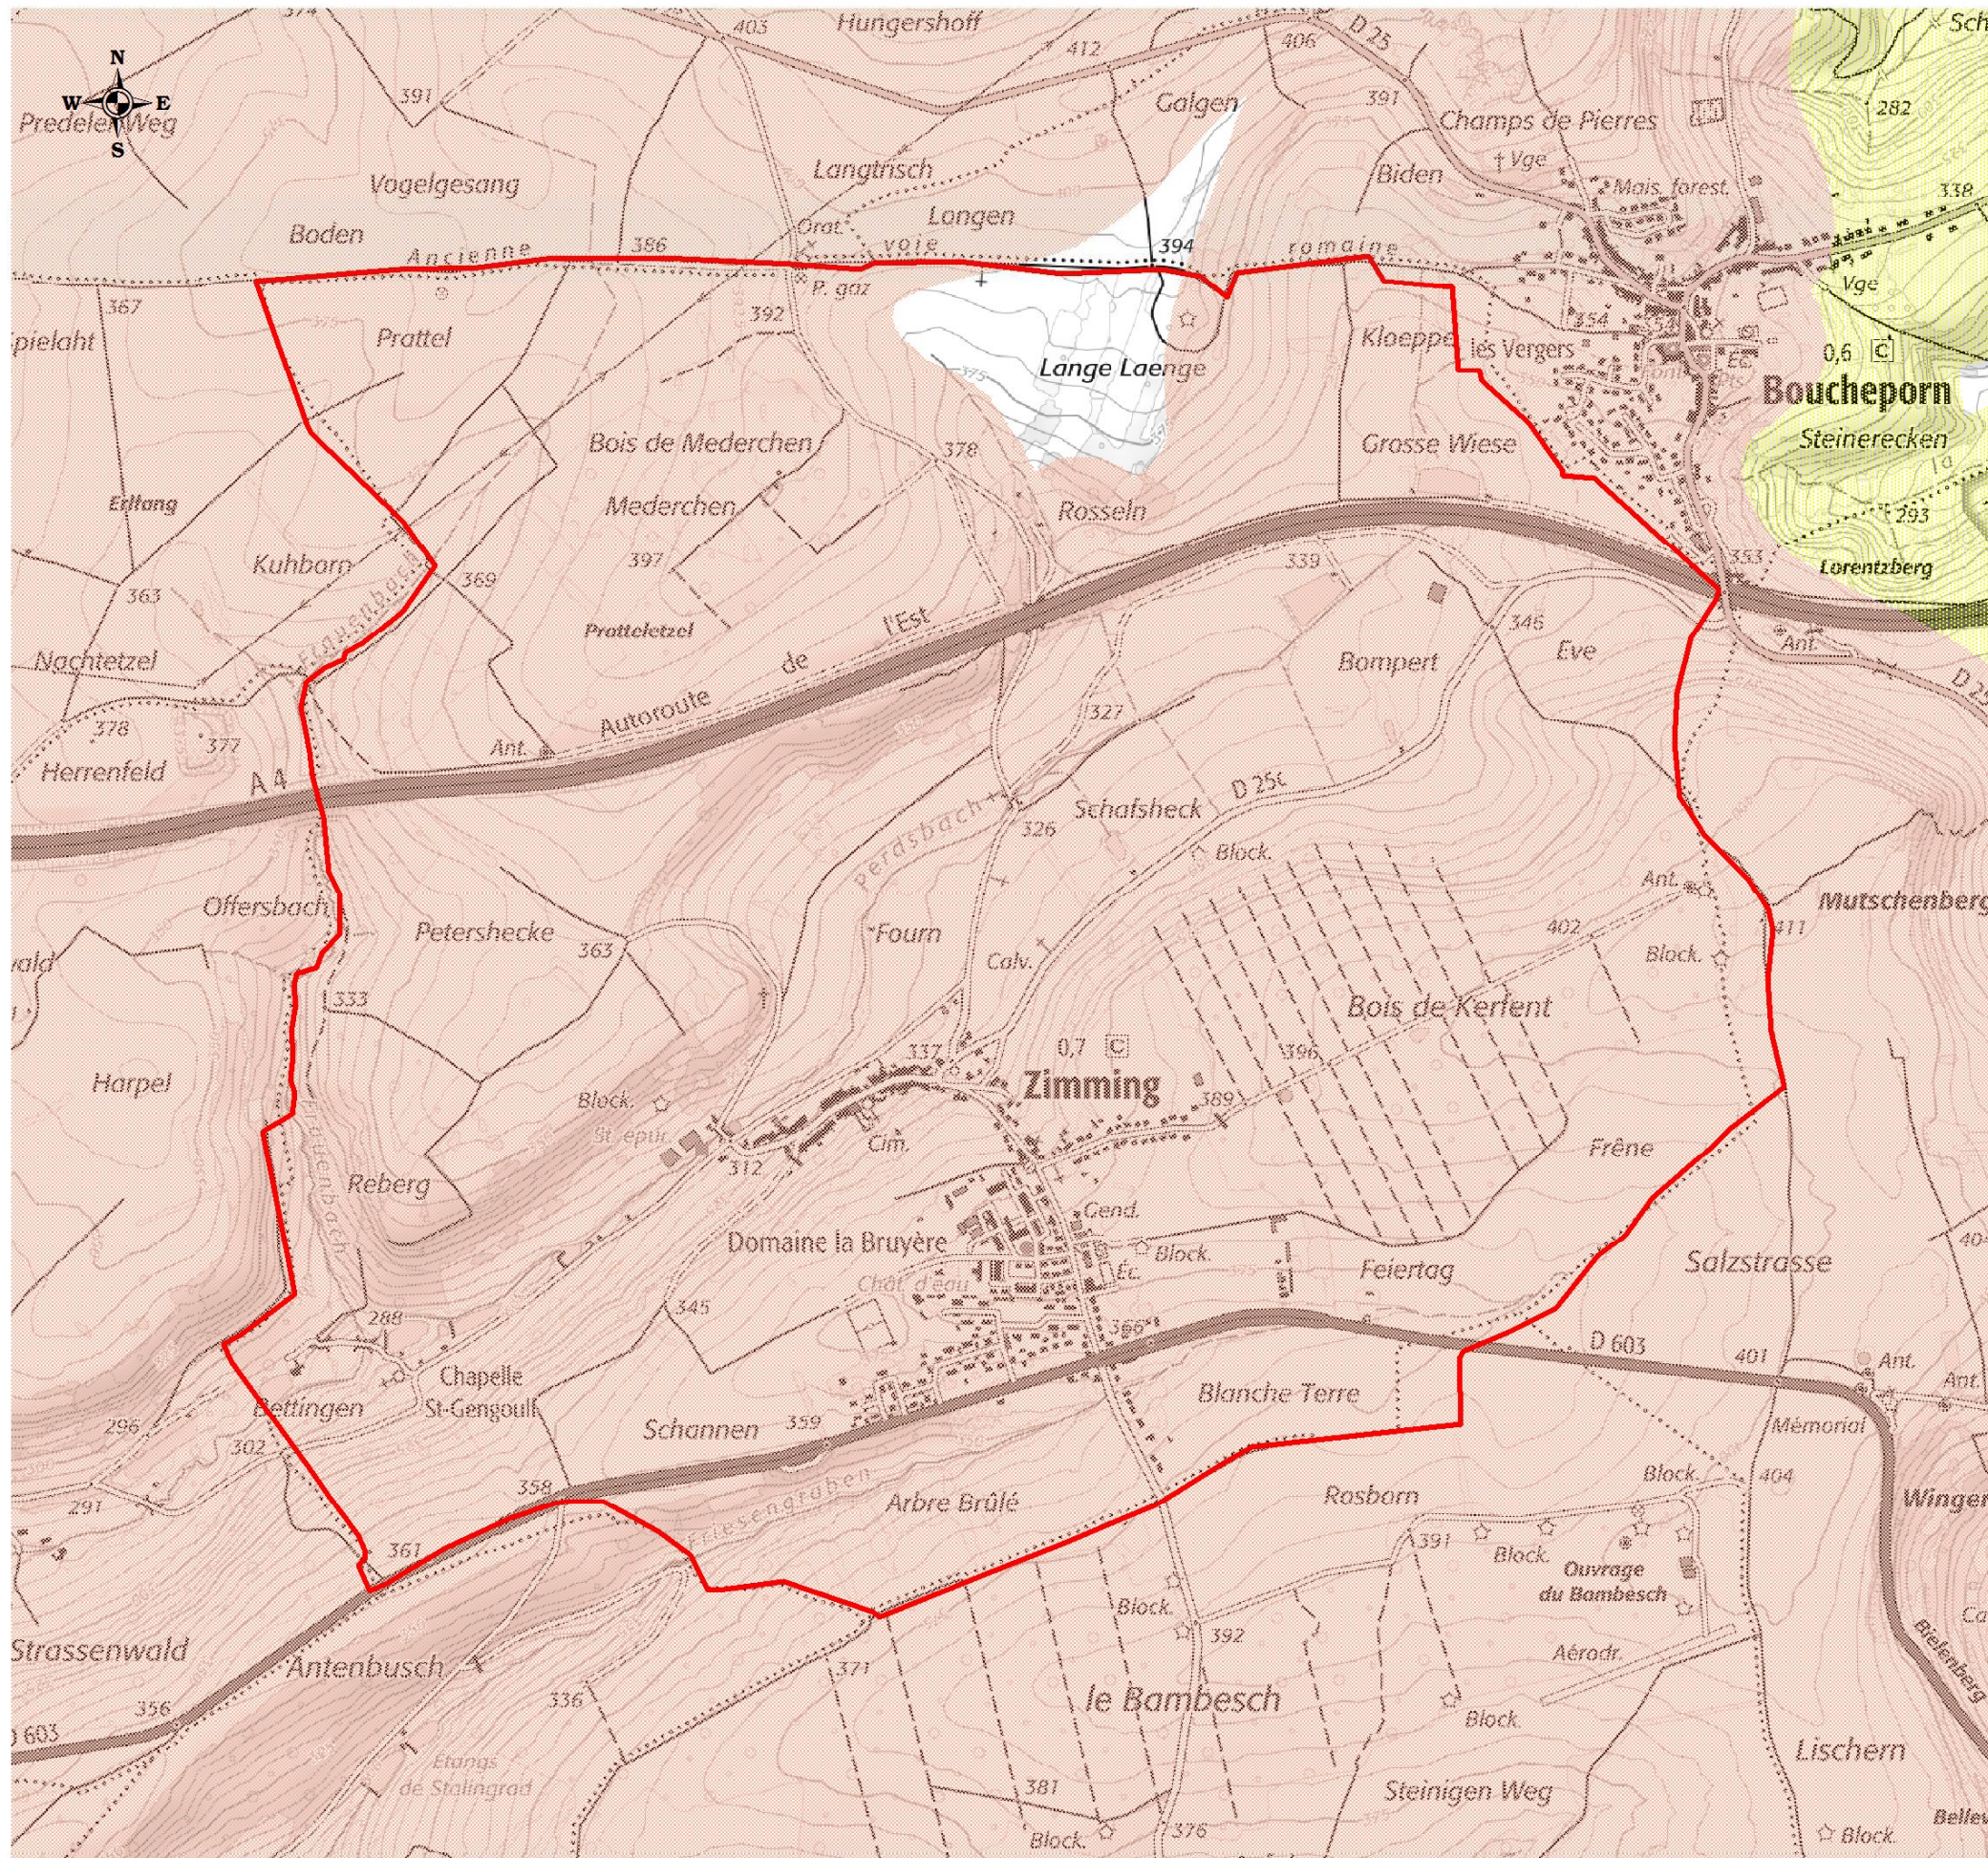

ZIMMING

LÉGENDE

Source : BRGM

- Zones d'exposition forte
- Zones d'exposition moyenne
- Zones d'exposition faible

0 250 500 750 1000m

AOUT 2020

IGN scan 25 - 2018

DDT 57/SRECC/UPR