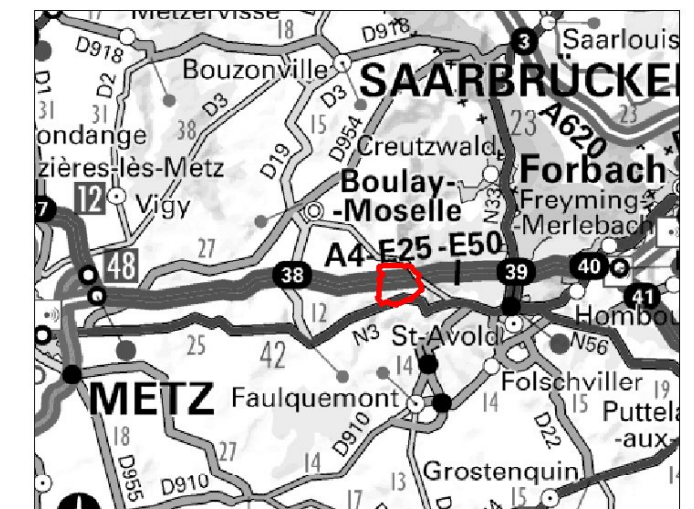

ZIMMING

LÉGENDE

Source : BRGM

- Zones d'exposition forte
- Zones d'exposition moyenne
- Zones d'exposition faible

0 250 500 750 1000m

AOUT 2020

IGN scan 25 - 2018

DDT 57/SRECC/UPR