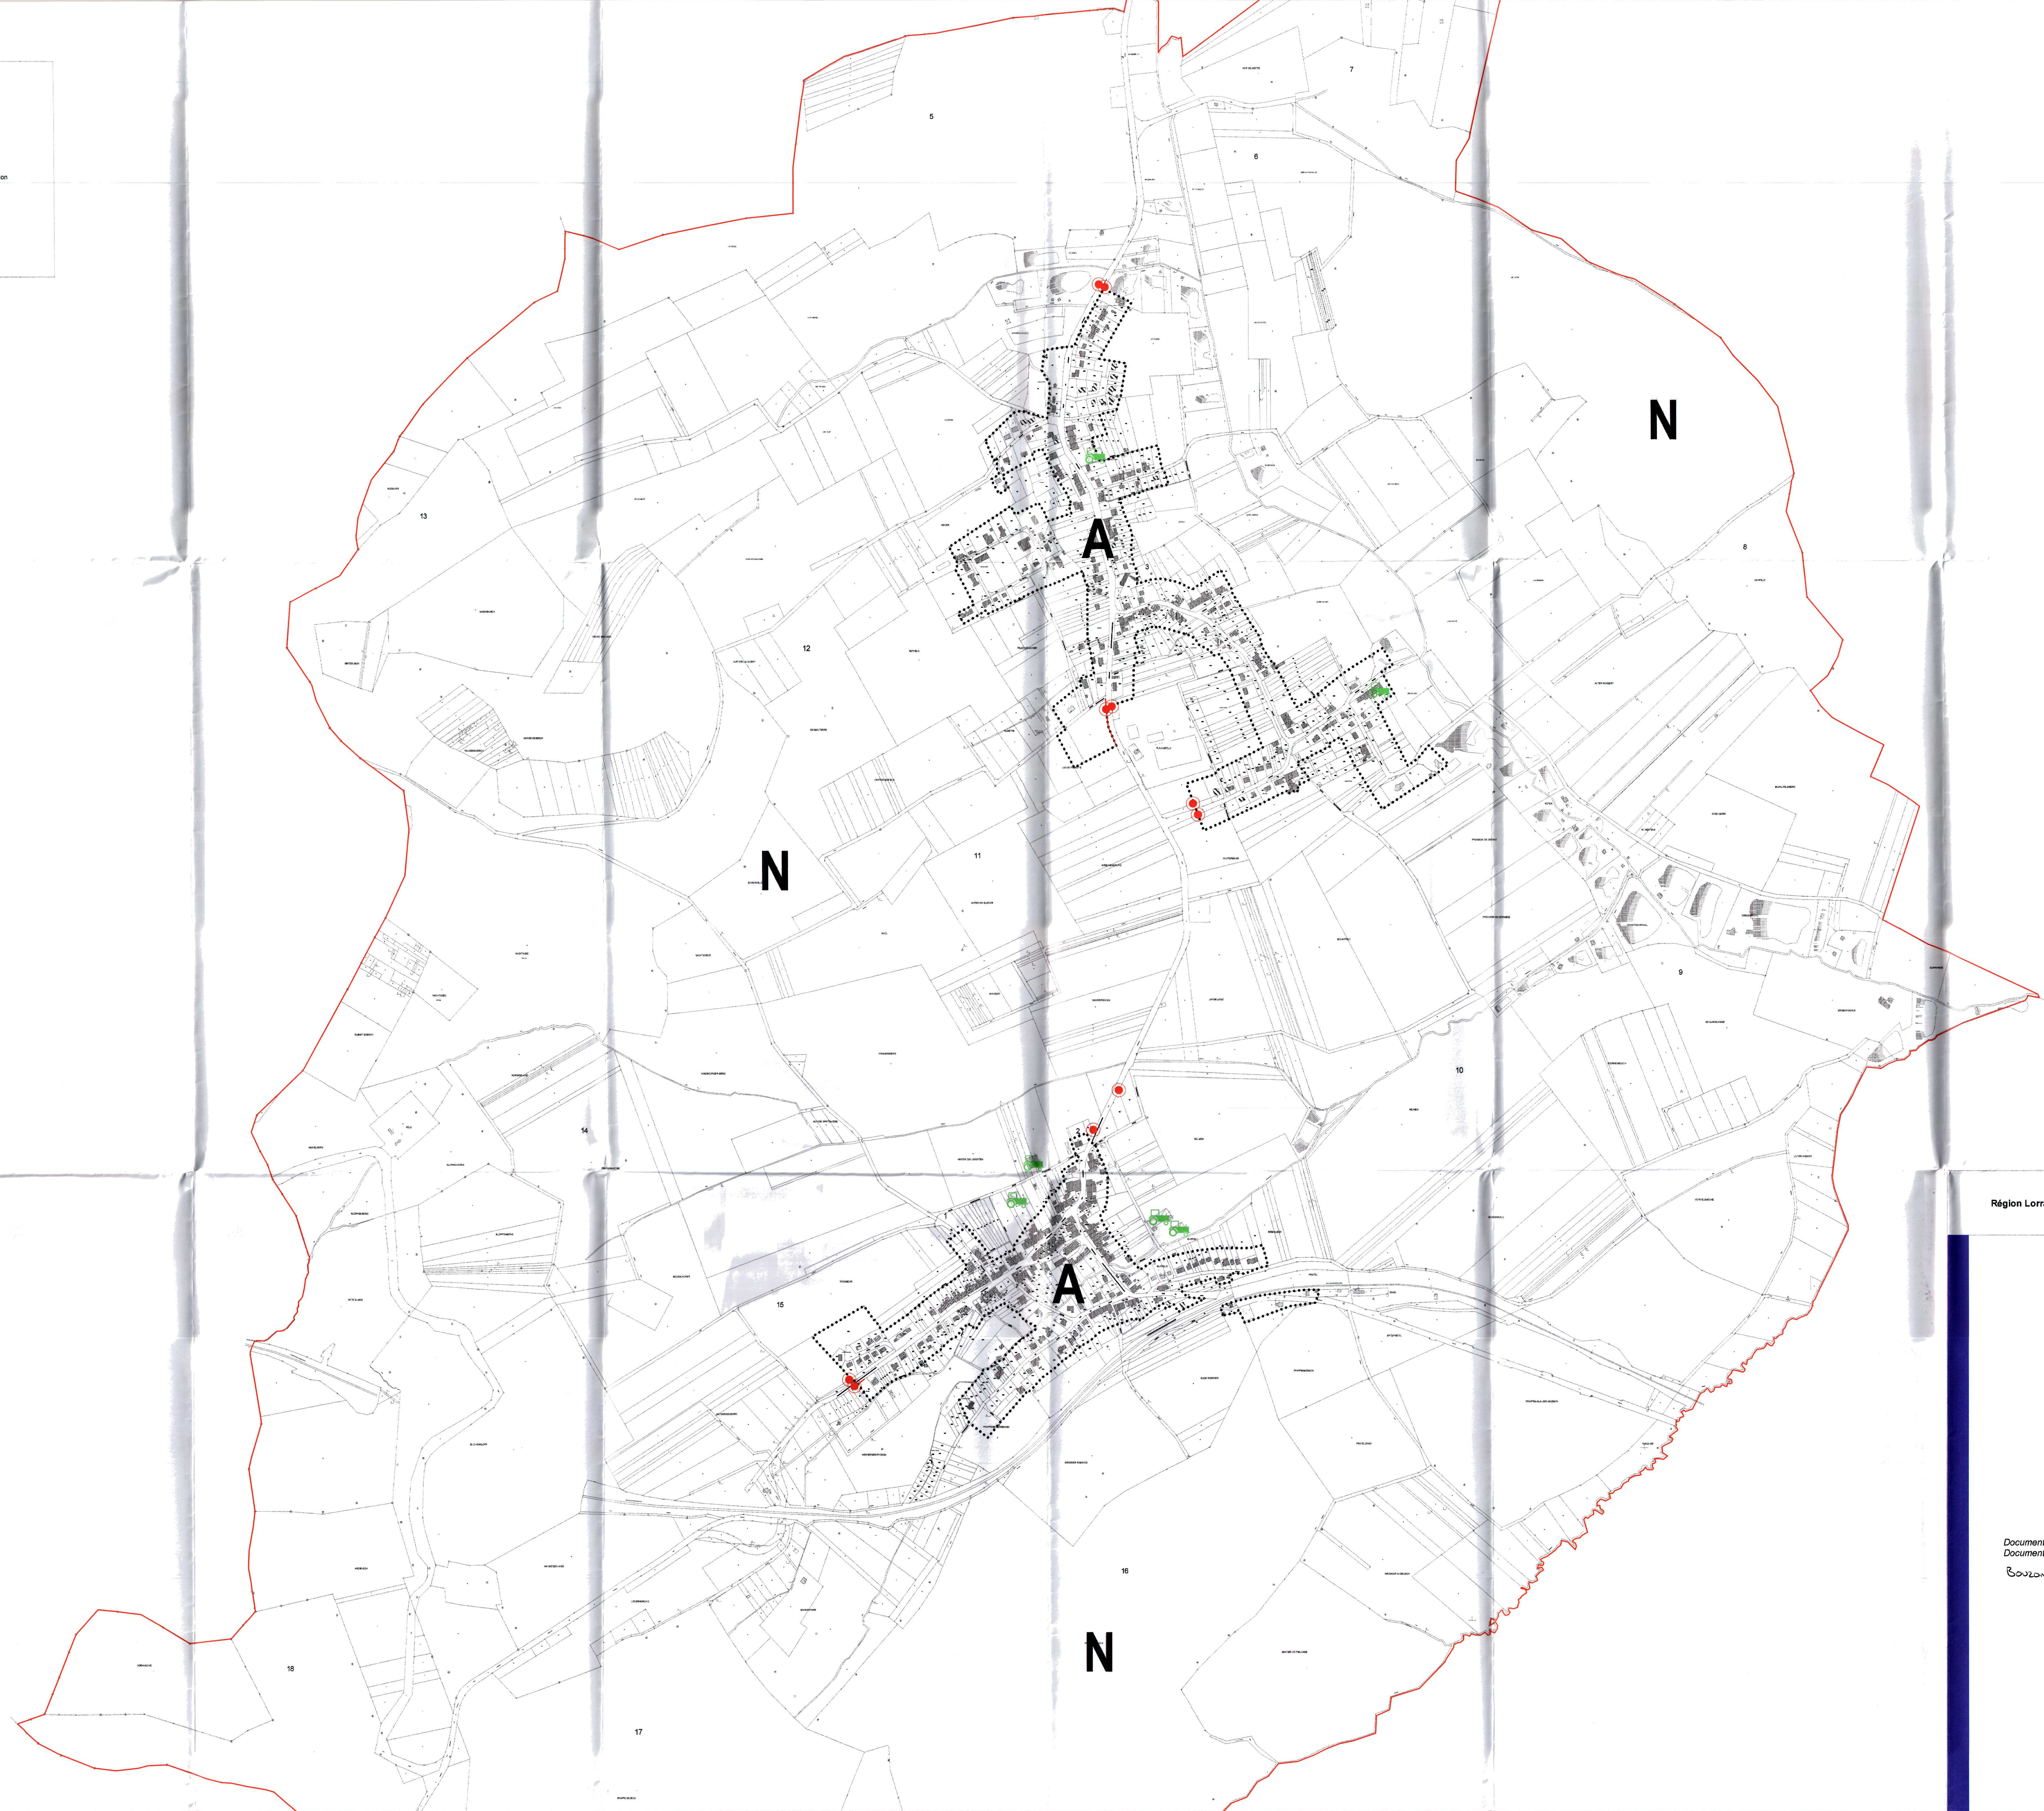

Légende

- Limite communale
- ⋯⋯⋯ Périmètre constructible
- Exploitation agricole
- Construction
- Panneau d'agglomération
- Accès interdit
- Limite parcellaire
- A Zone constructible
- N Zone non constructible

Région Lorraine Département de la Moselle Commune d'EBERSVILLER

Dossier de Carte Communale

Périmètre constructible

Document approuvé par délibération du Conseil Municipal le : 05/05/2011
 Document approuvé par arrêté préfectoral le :
 BOZANVILLE LE 09/05/2011