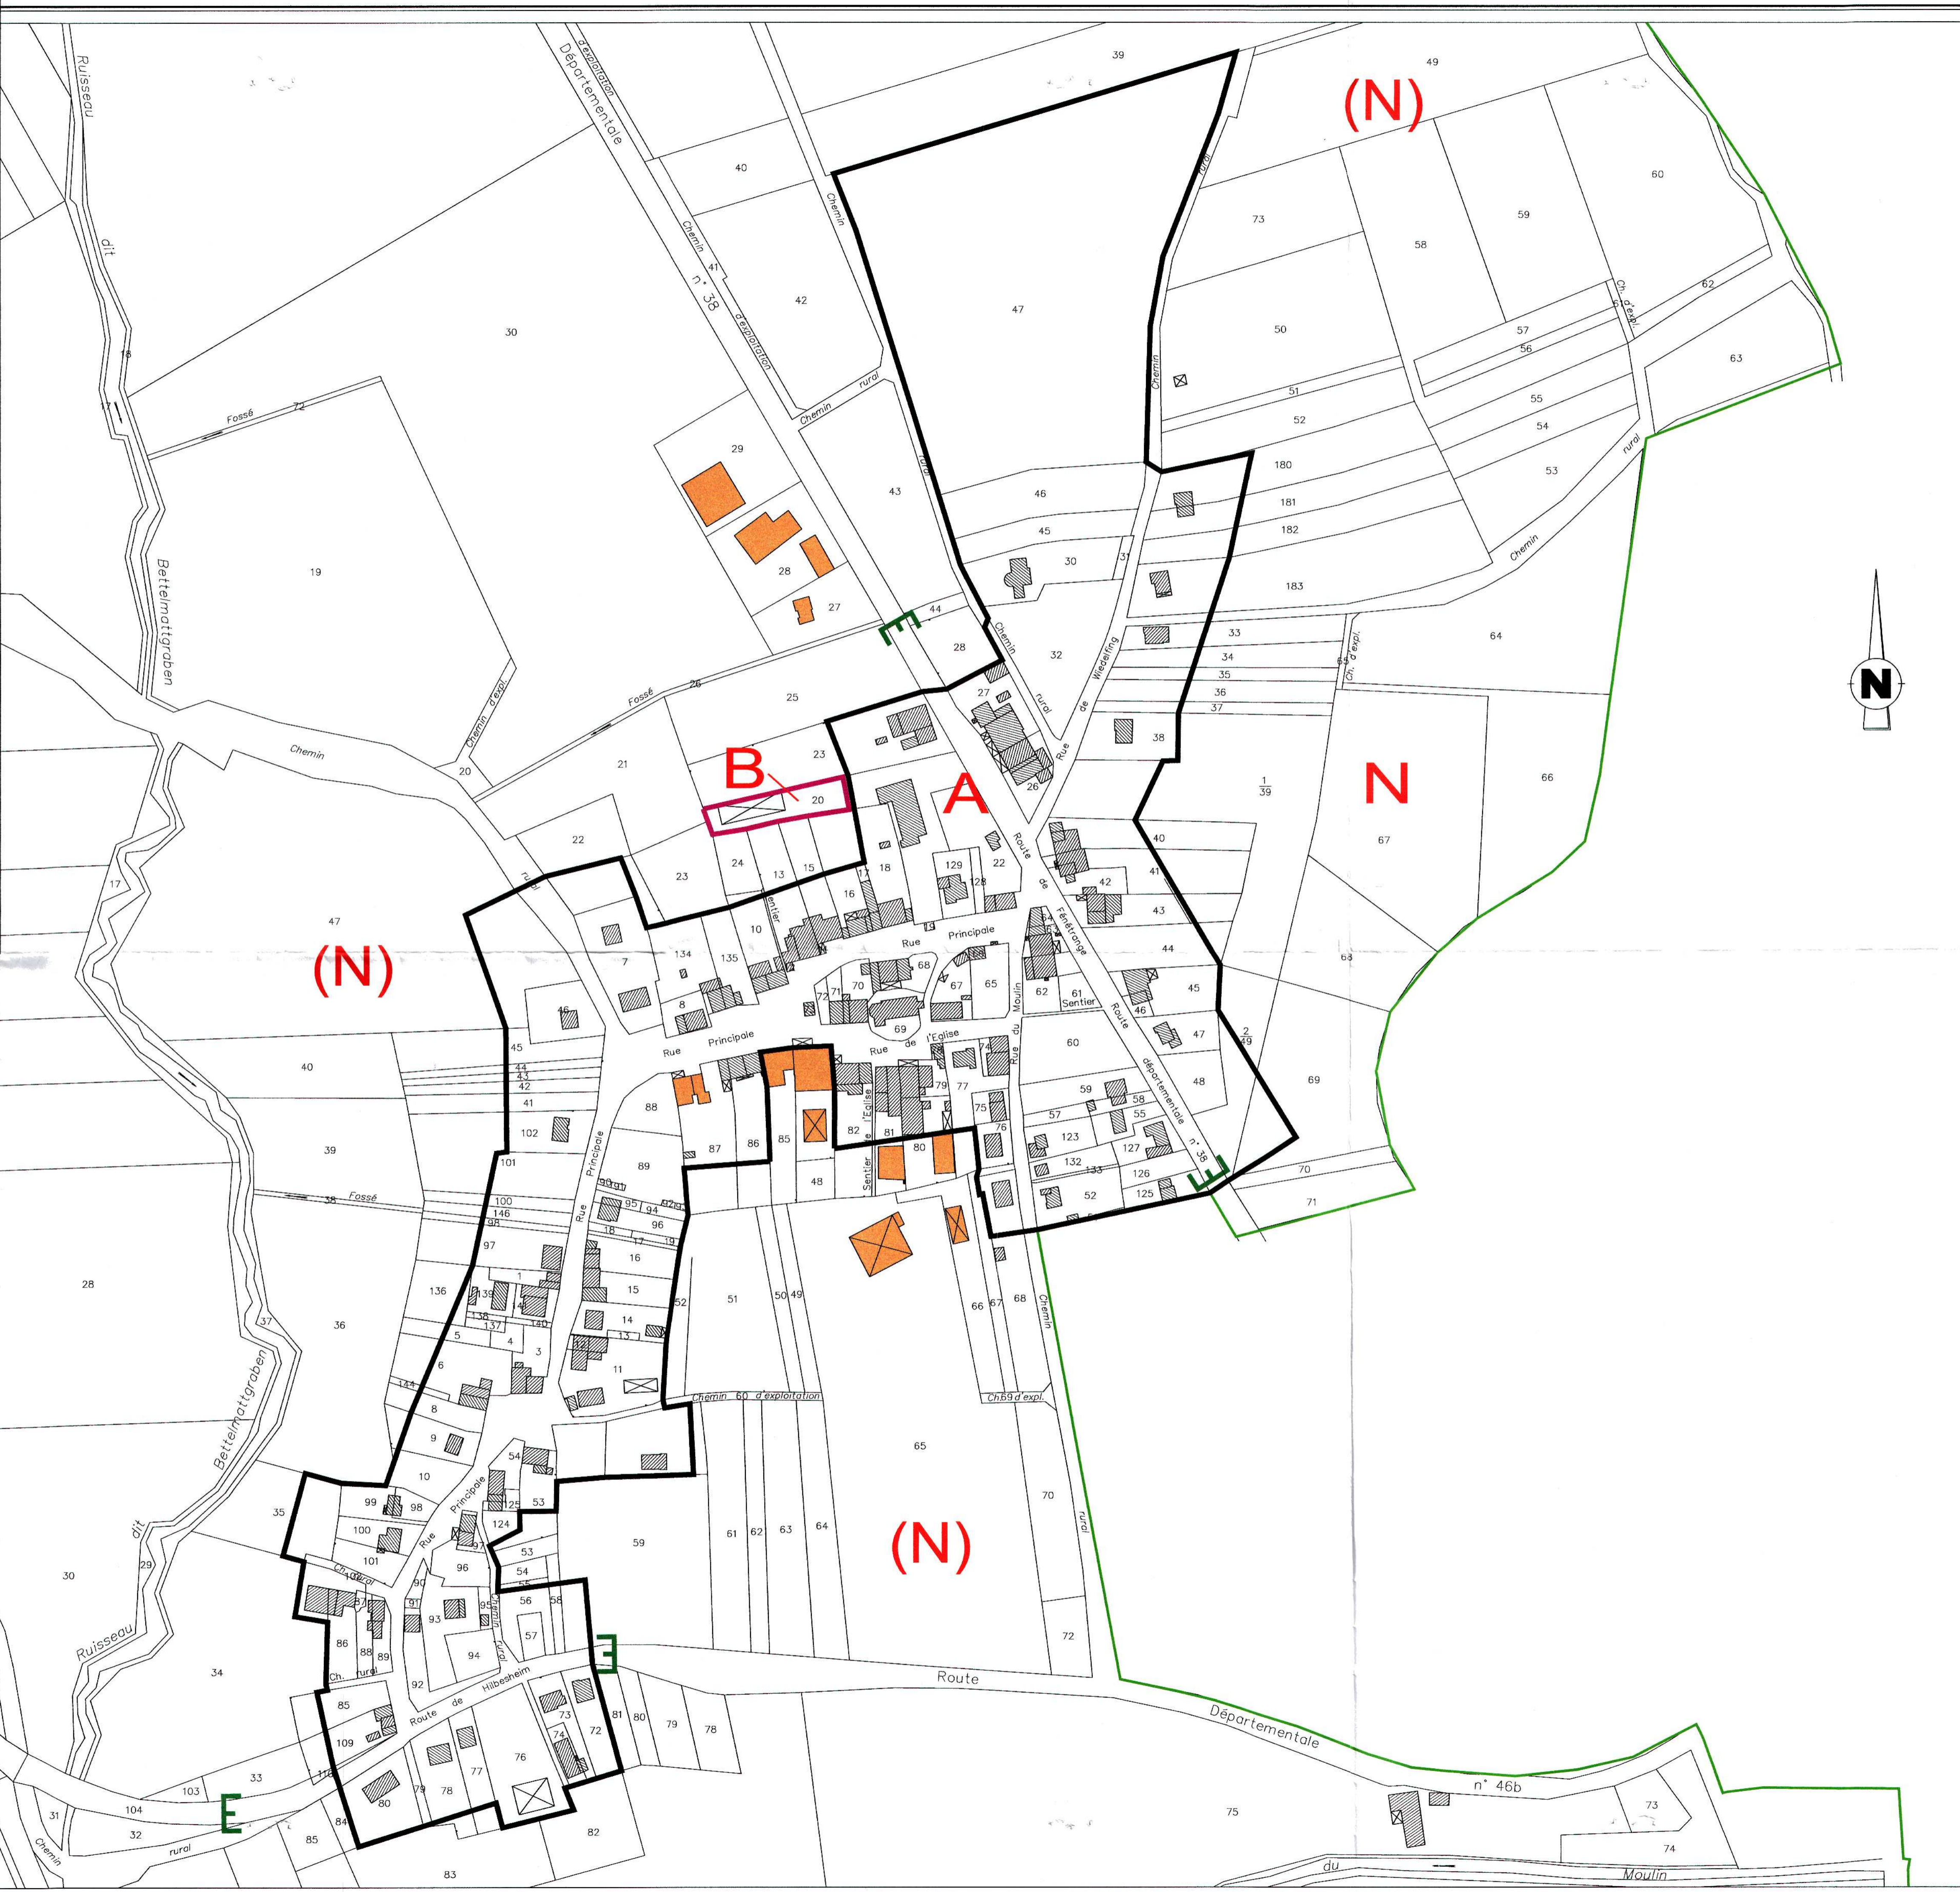

COMMUNE DE
VIEUX LIXHEIM

REÇU
11 DEC 2006
à la Sous-Préfecture
de SARREBOURG

PLAN DE ZONAGE

Dessiné le : 11/10/05	Première édition
Modifié le : 19/10/05	Modifs suite à réunion 11/10
Modifié le : 21/11/05	Modifs suite à réunion PPA

Echelle 1/2000

Dessiné par : Corine
Réf : 6673
PLAN : Vieux Lixheim-DG2000

Bureau J.G LAMBERT
33, rue de Phalsbourg
67 260 SARRE-UNION
☎ : 03.88.00.21.21
✉ : 03.88.00.23.28

GEOMETRE - EXPERT
2, rue Erdmann-Chatrin
57 400 SARREBOURG
☎ : 03.87.07.15.66
✉ : 03.87.07.11.29

jg.lambert@wanadoo.fr

- LÉGENDE :
- A Zone constructible
 - B Zone artisanale
 - N Zone non constructible
 - Limite communale
 - E Entrée d'agglomération
 - Bâtiment agricole