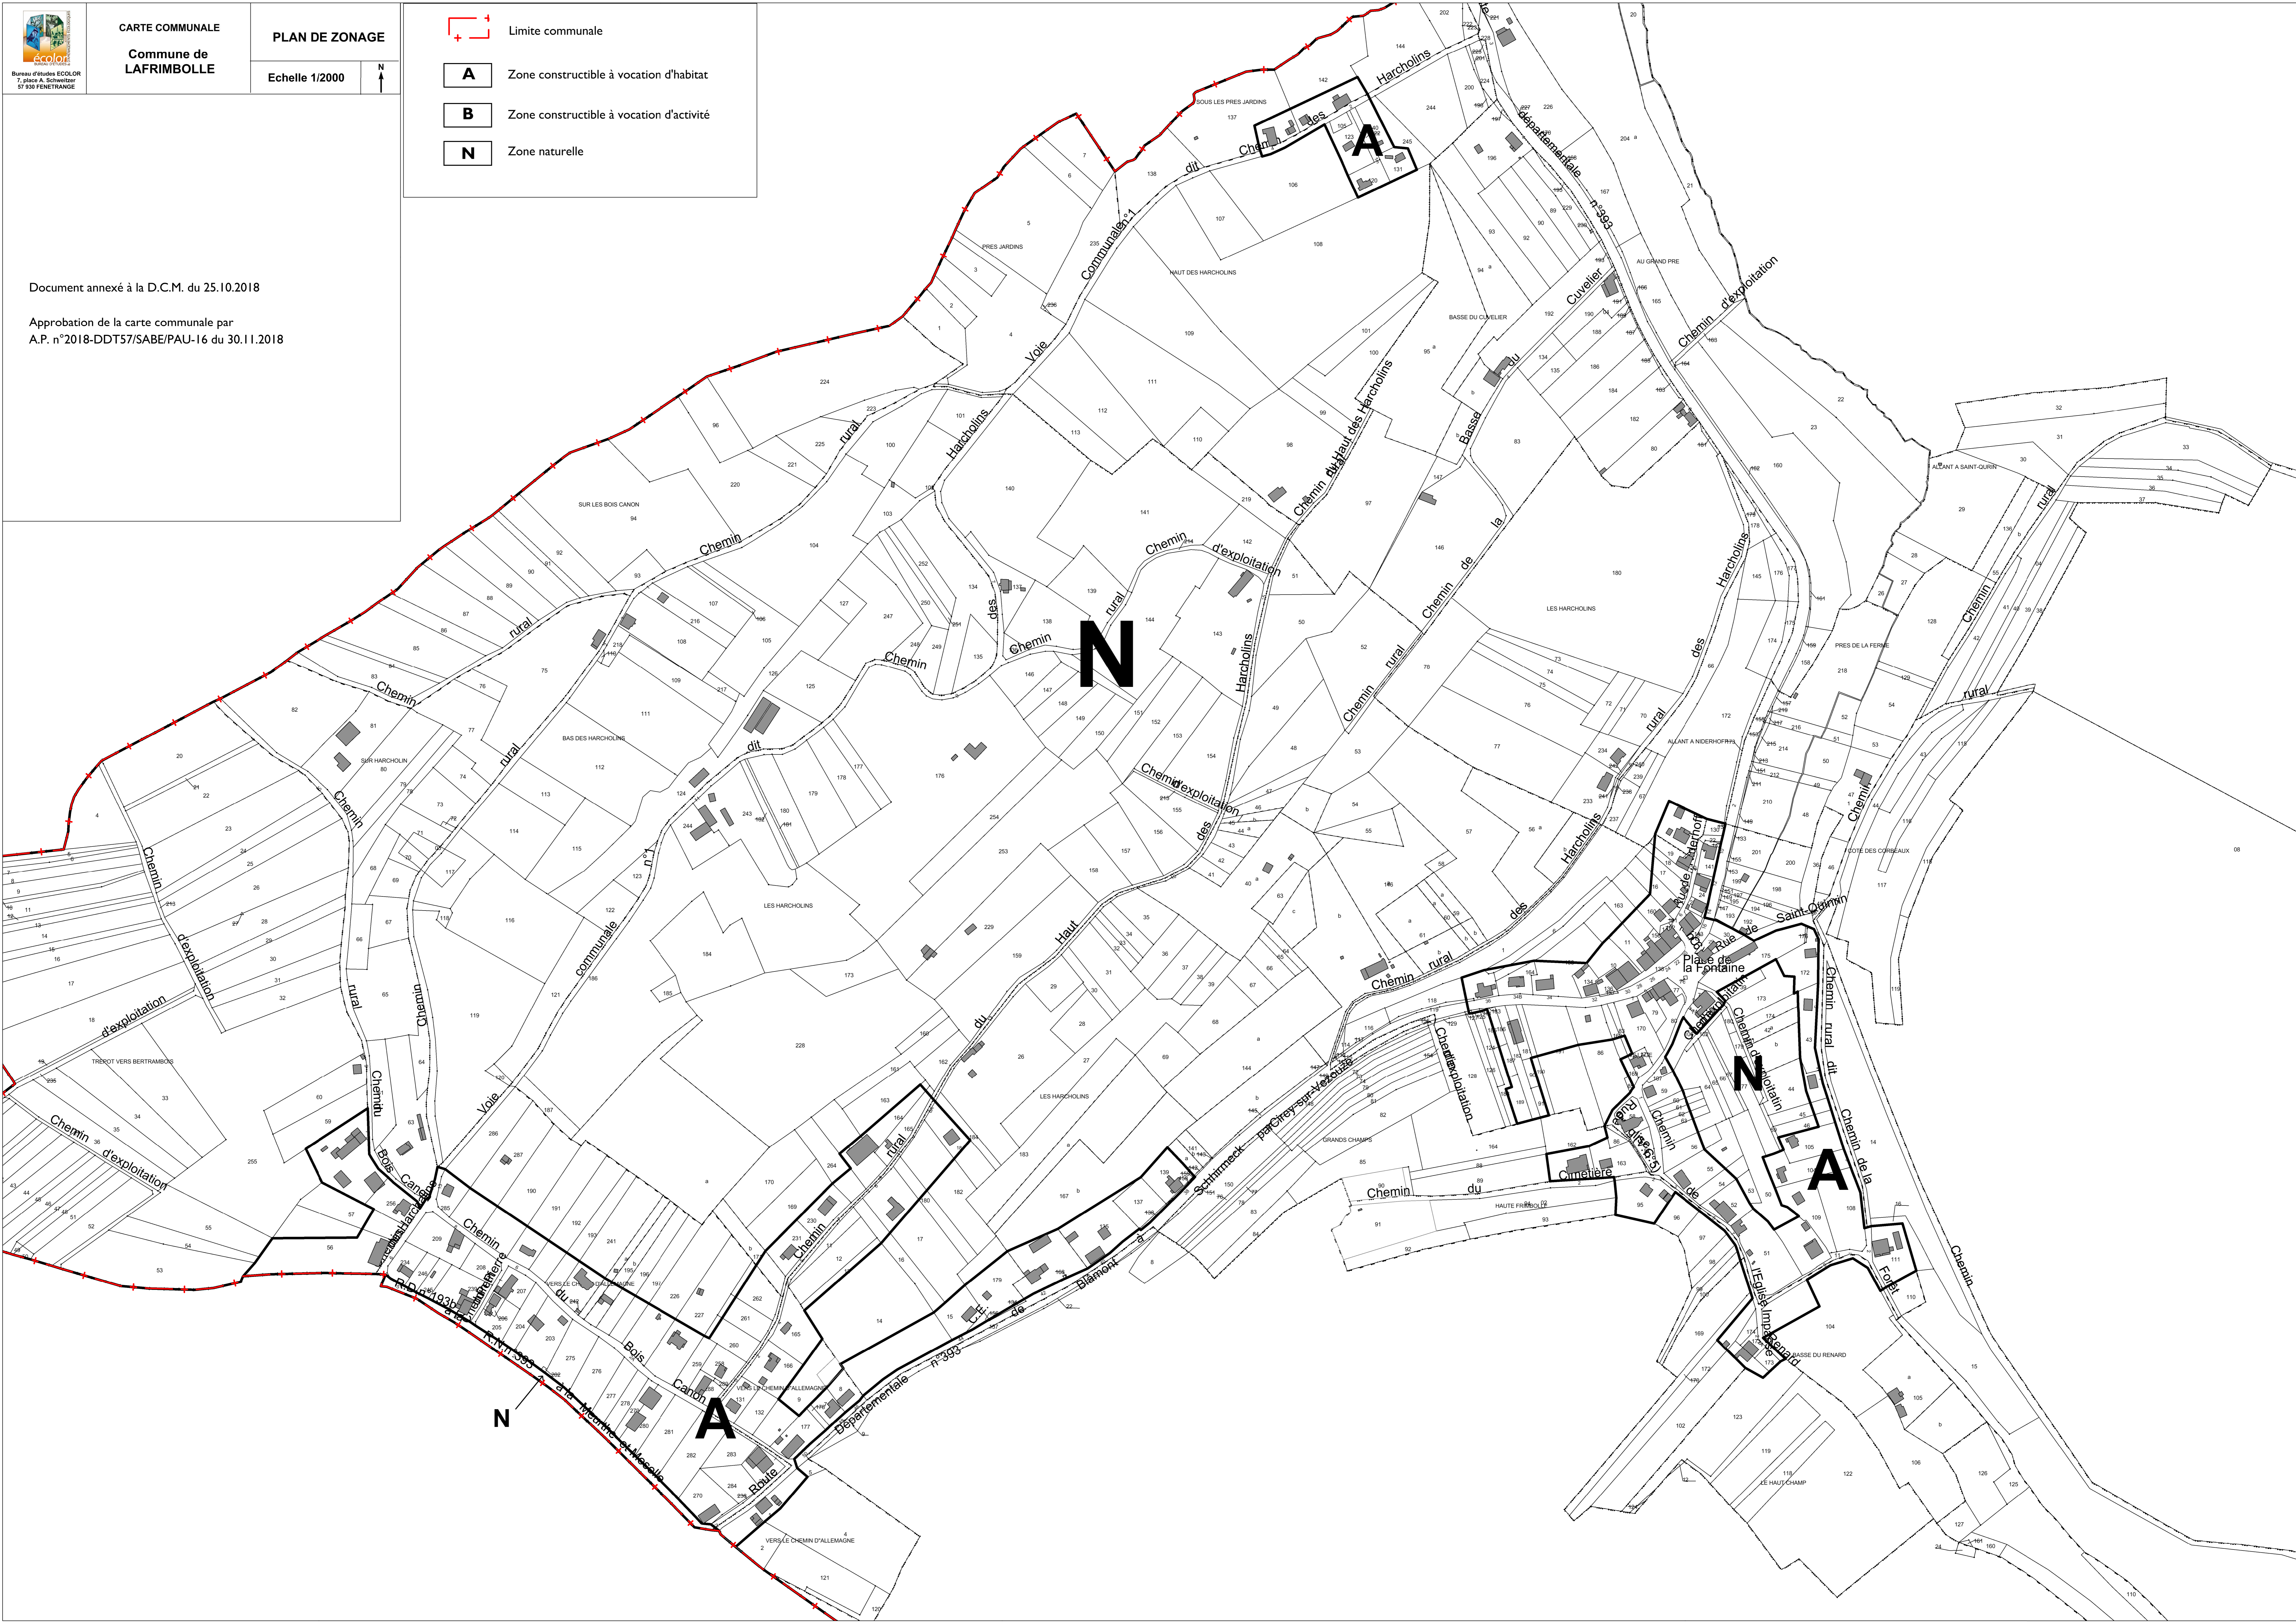

CARTE COMMUNALE
Commune de
LAFRIMBOLLE

PLAN DE ZONAGE

Echelle 1/2000

-  Limite communale
- A** Zone constructible à vocation d'habitat
- B** Zone constructible à vocation d'activité
- N** Zone naturelle

Document annexé à la D.C.M. du 25.10.2018
Approbation de la carte communale par
A.P. n°2018-DDT57/SABE/PAU-16 du 30.11.2018

CARTE COMMUNALE

Commune de
LAFRIMBOLLE

PLAN DE ZONAGE

Echelle 1/5000

Document annexé à la D.C.M. du 25.10.2018

Approbation de la carte communale par
A.P. n°2018-DDT57/SABE/PAU-16 du 30.11.2018

Limite communale

A

Zone constructible à vocation d'habitat

B

Zone constructible à vocation d'activité

N

Zone naturelle