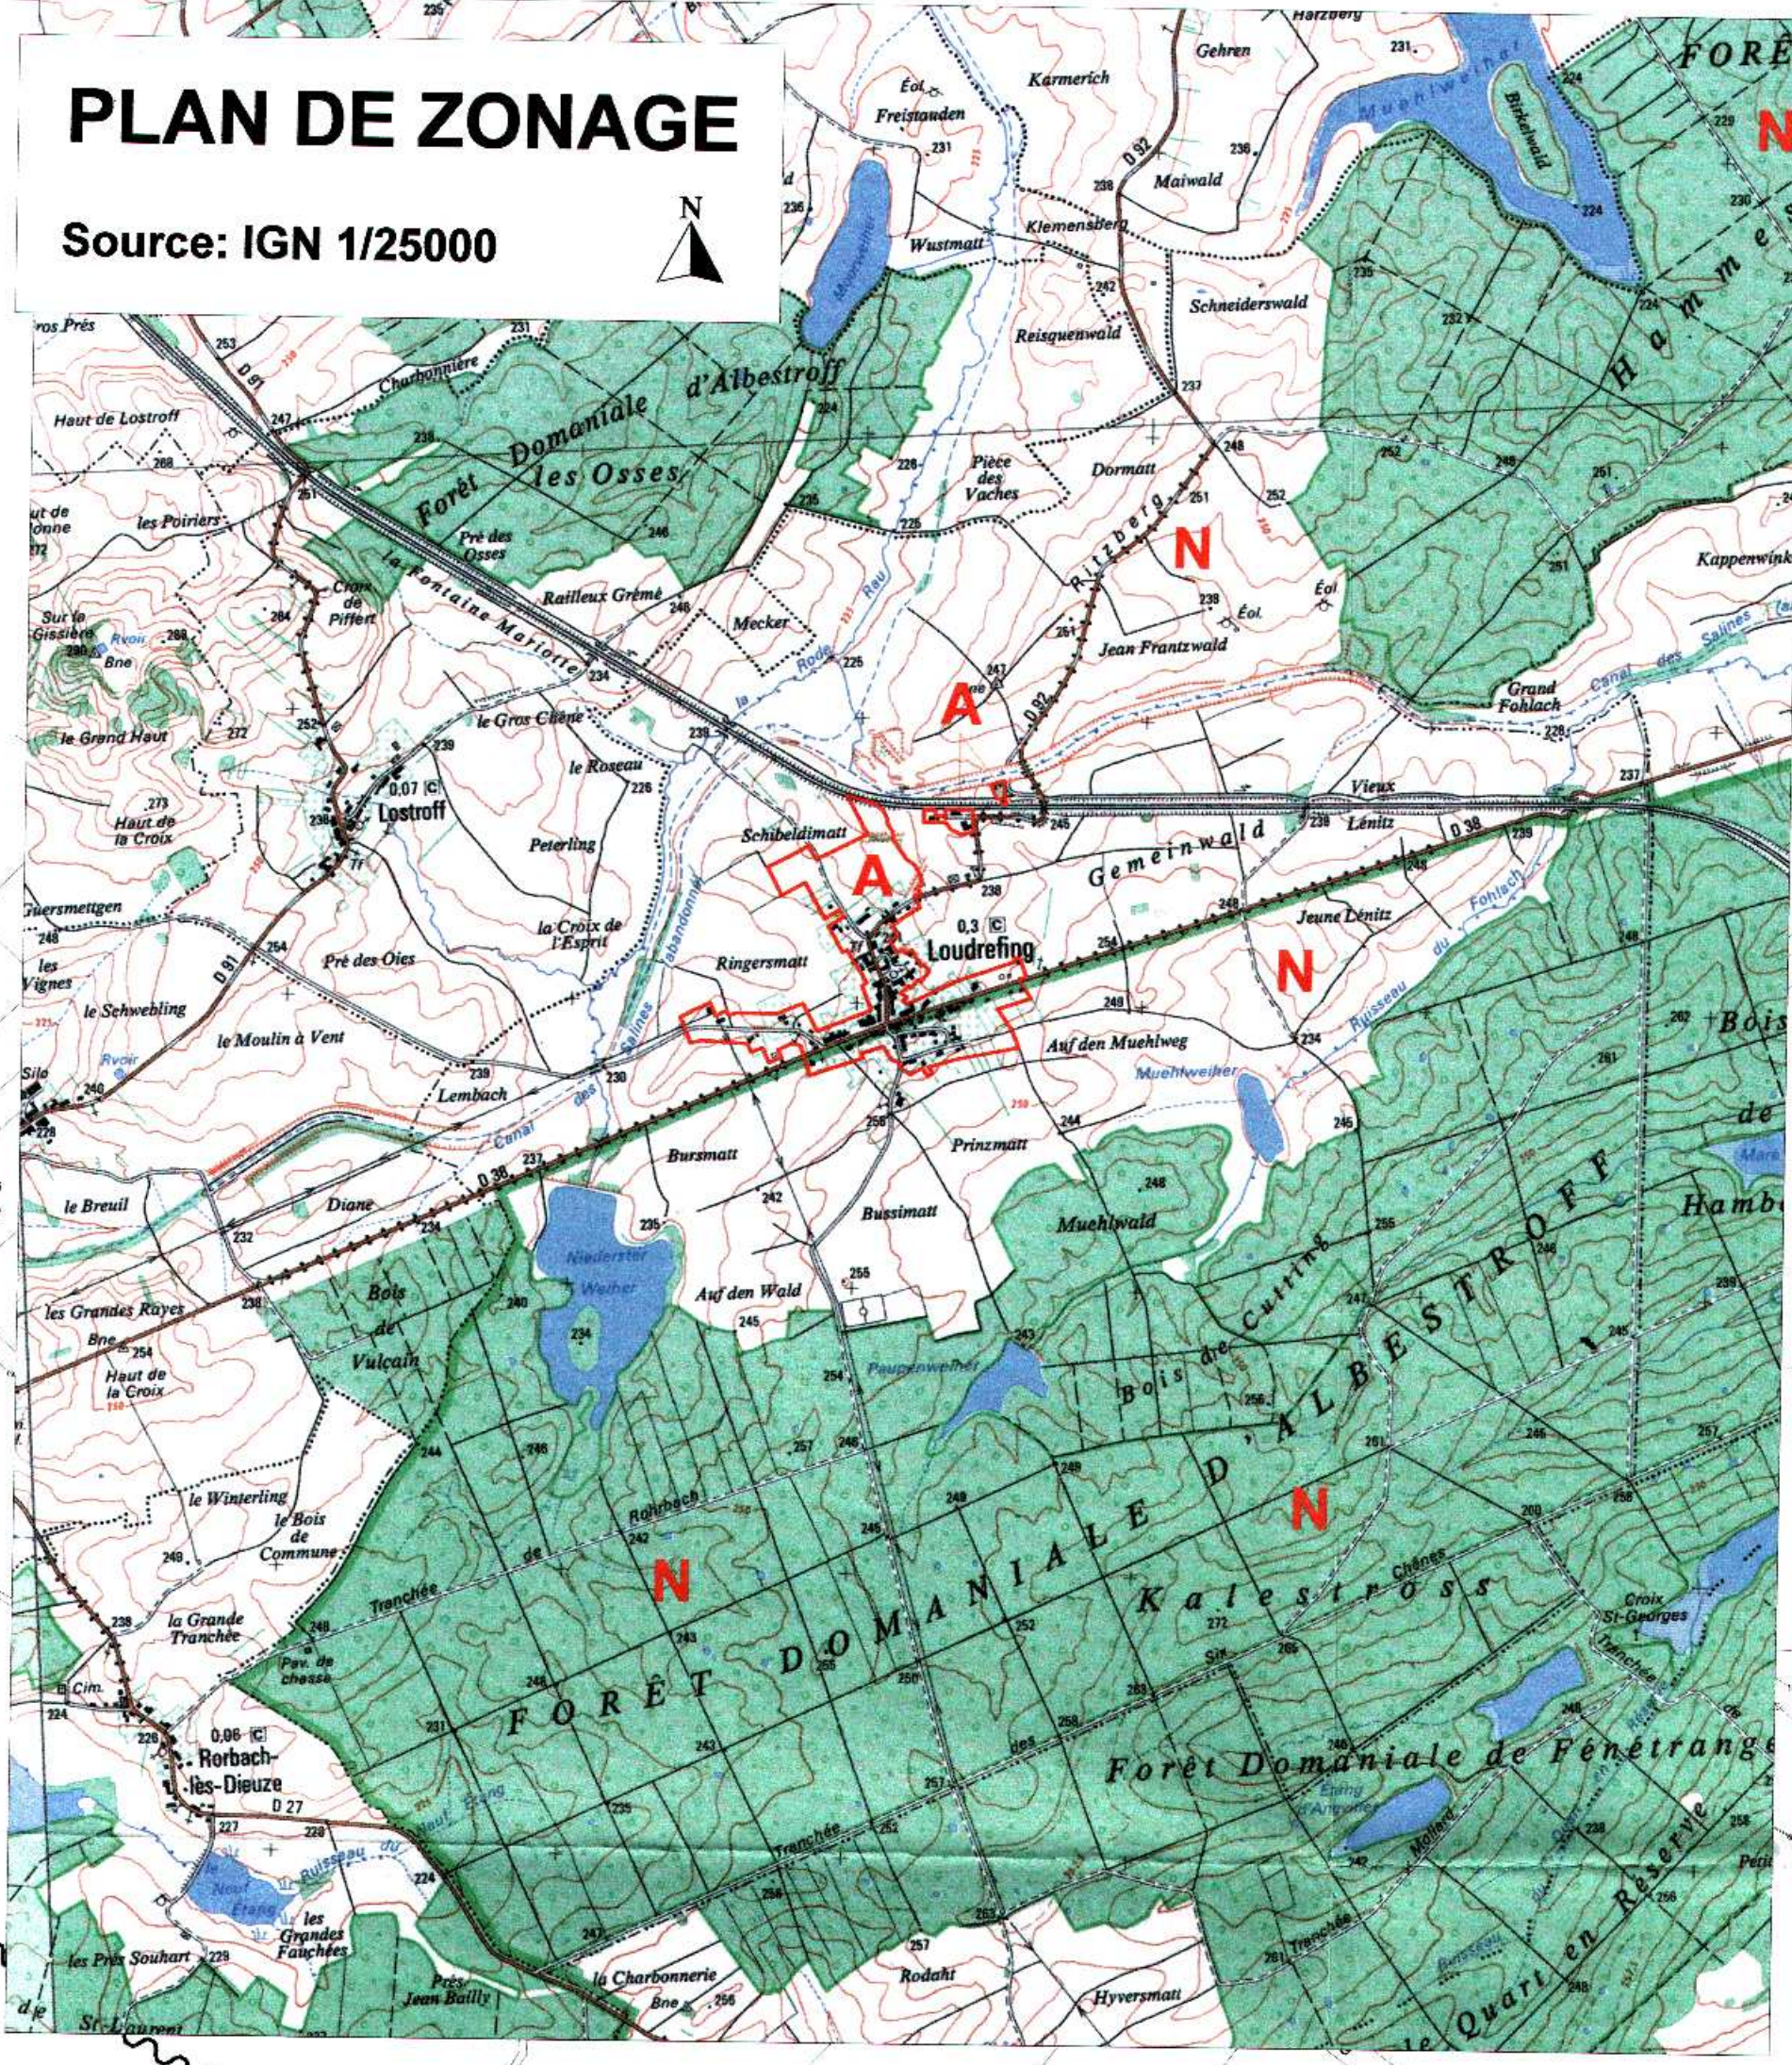

PLAN DE ZONAGE

Source: IGN 1/25000

LEGENDE

- A** Zone constructible
- N** Zone naturelle
- Panneau d'agglomération
- Droit de préemption
- Bâtiment classé Monument Historique
- Périmètre de protection du Monument Historique
- Couloir de bruit

CARTE COMMUNALE DE LOUDREFING

PLAN DE ZONAGE

Echelle : 1/2000^e

Approbation :

1