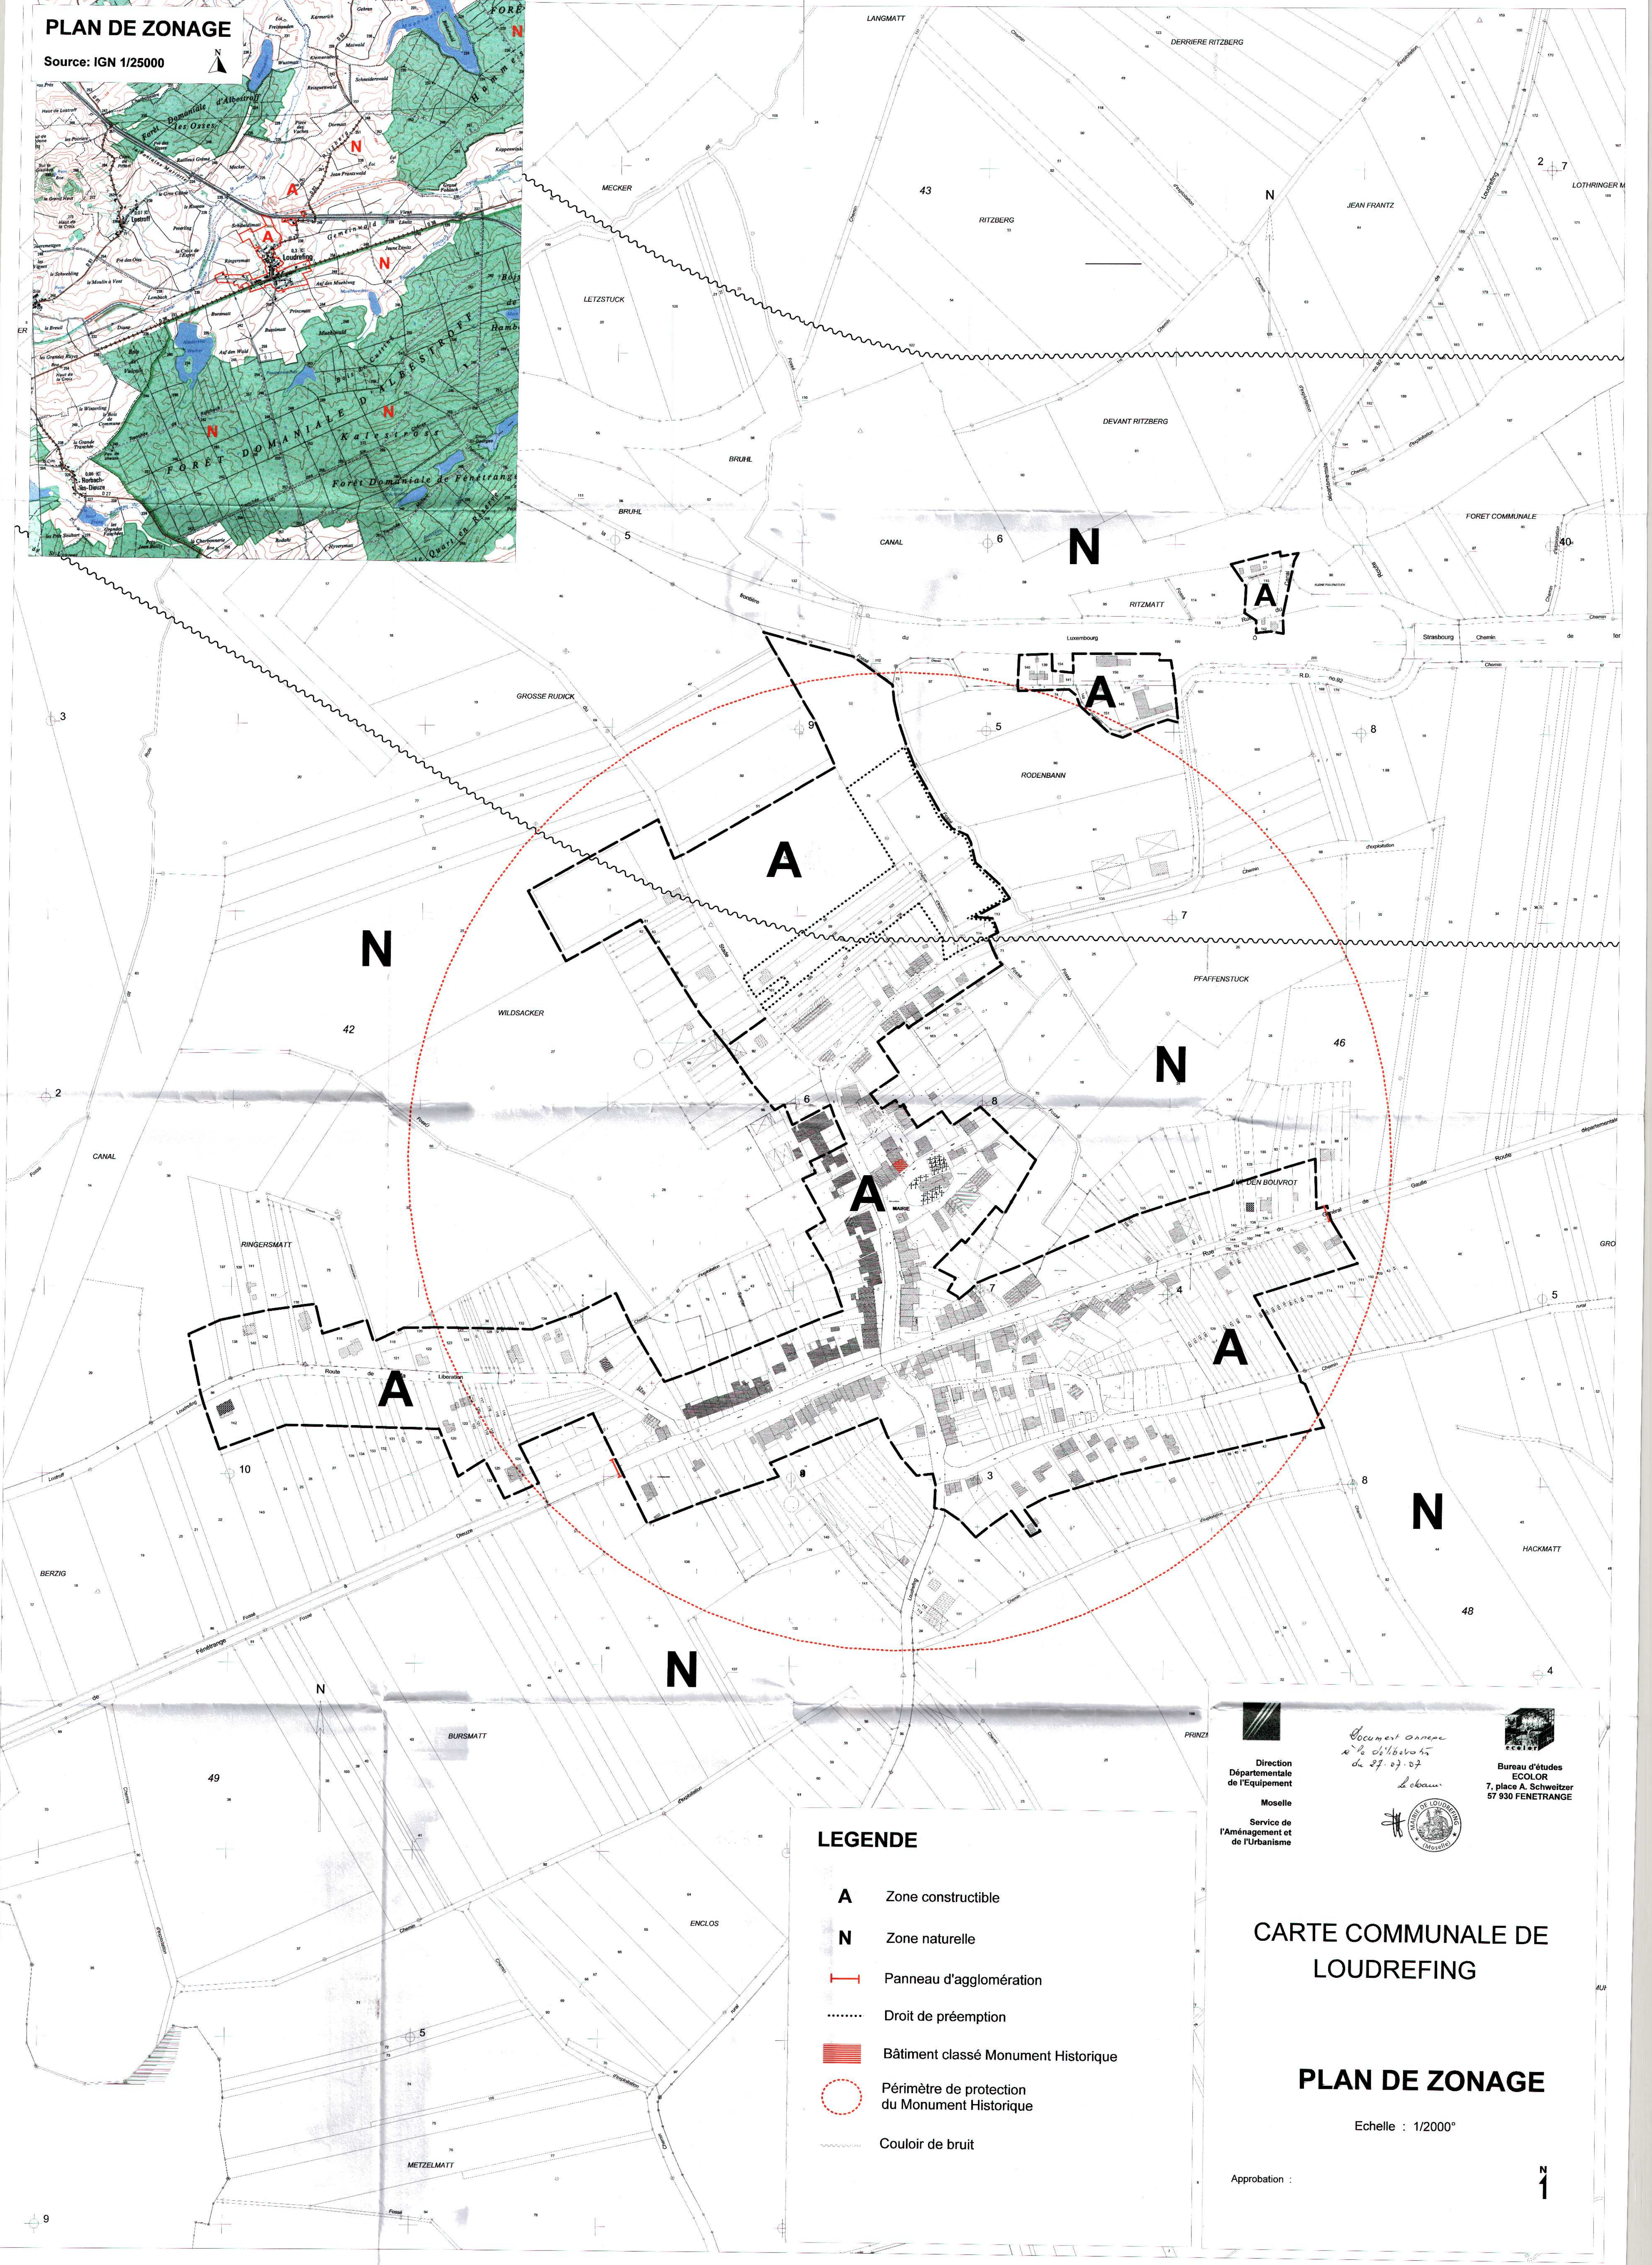

PLAN DE ZONAGE

Source: IGN 1/25000

LEGENDE

- A** Zone constructible
- N** Zone naturelle
- Panneau d'agglomération
- Droit de préemption
- Bâtiment classé Monument Historique
- Périmètre de protection du Monument Historique
- Couloir de bruit

Direction
Départementale
de l'Équipement
Moselle
Service de
l'Aménagement et
de l'Urbanisme

Document annexé
à la délibération
du 27.07.07
Lobau

Bureau d'études
ECOLOR
7, place A. Schweitzer
57 930 FENETRANGE

CARTE COMMUNALE DE LOUDREFING

PLAN DE ZONAGE

Echelle : 1/2000^e

Approbation :

1