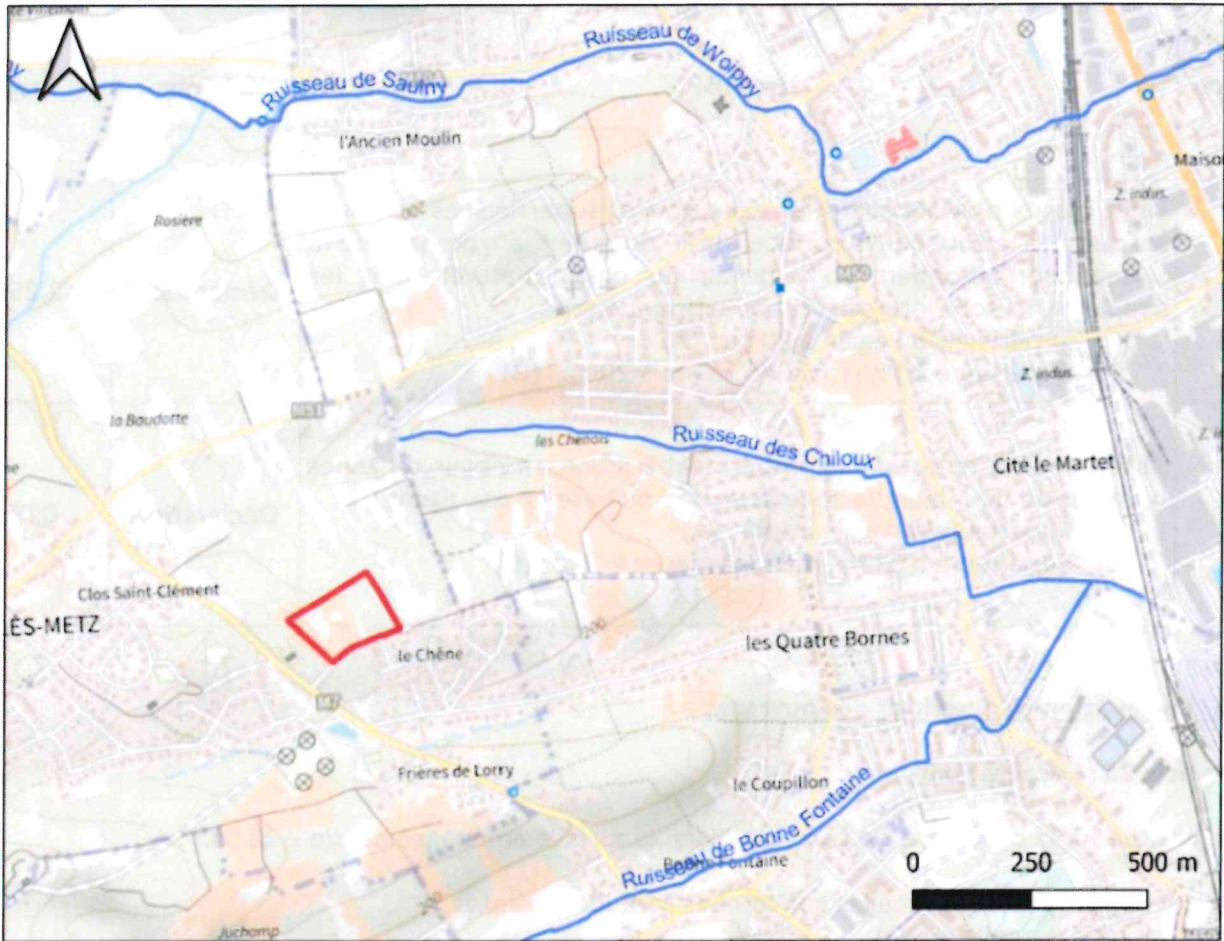

Localisation du lotissement dans la commune