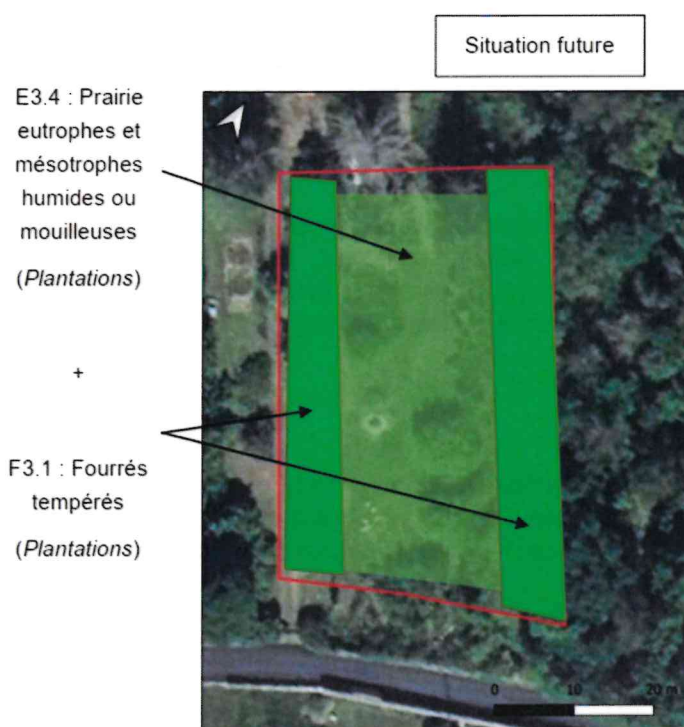

Un étrépage de 30 cm de hauteur sera réalisé sur les 1 700 m² de la surface. L'objectif est la mise en place d'un habitat de prairie humide et d'un habitat de fourrés tempérés.

4.2. Modalités de gestion et garanties de pérennité