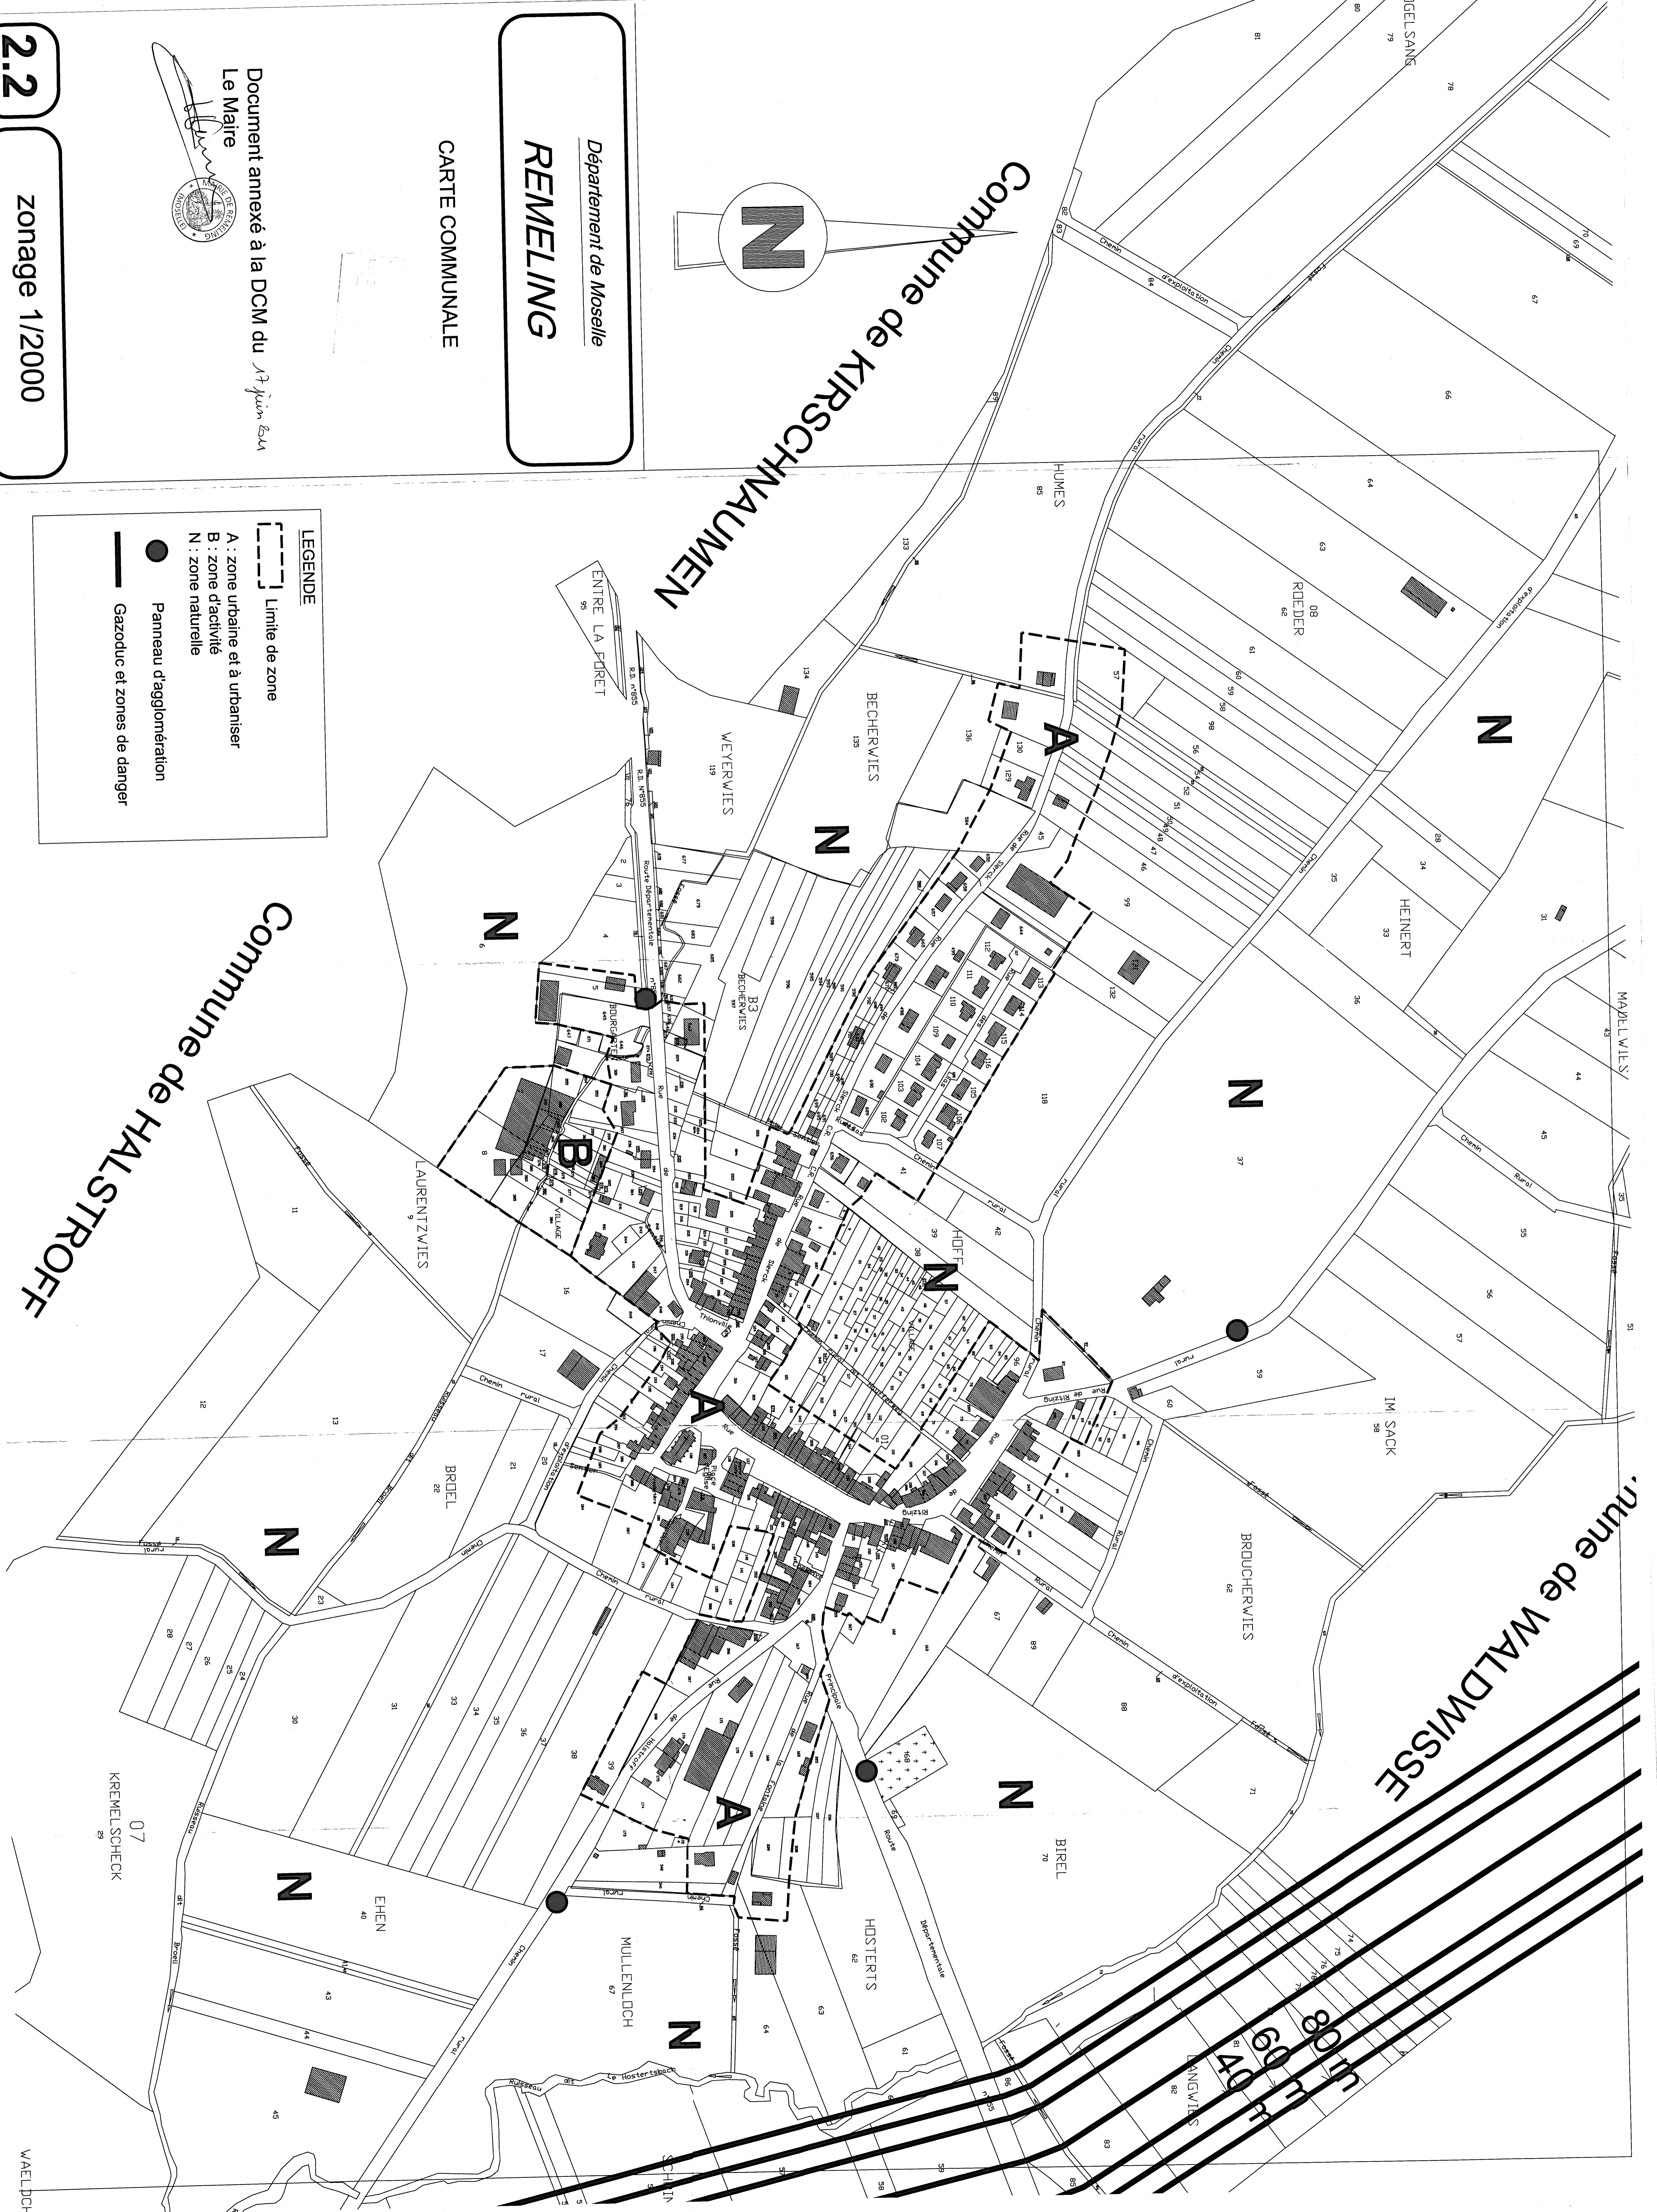

Document annexé à la DCM du 17 juin 2011
Le Maire

Département de Moselle
REMELTING
CARTE COMMUNALE

Commune de KIRSCHNAUMEN

LEGENDE

- Limite de zone
- A : zone urbaine et à urbaniser
- B : zone d'activité
- N : zone naturelle
- Panneau d'agglomération
- Gazoduc et zones de danger

Commune de HALSTROFF

Commune de WALDWISSE

Commune de LANGVIES

Wael-Dor