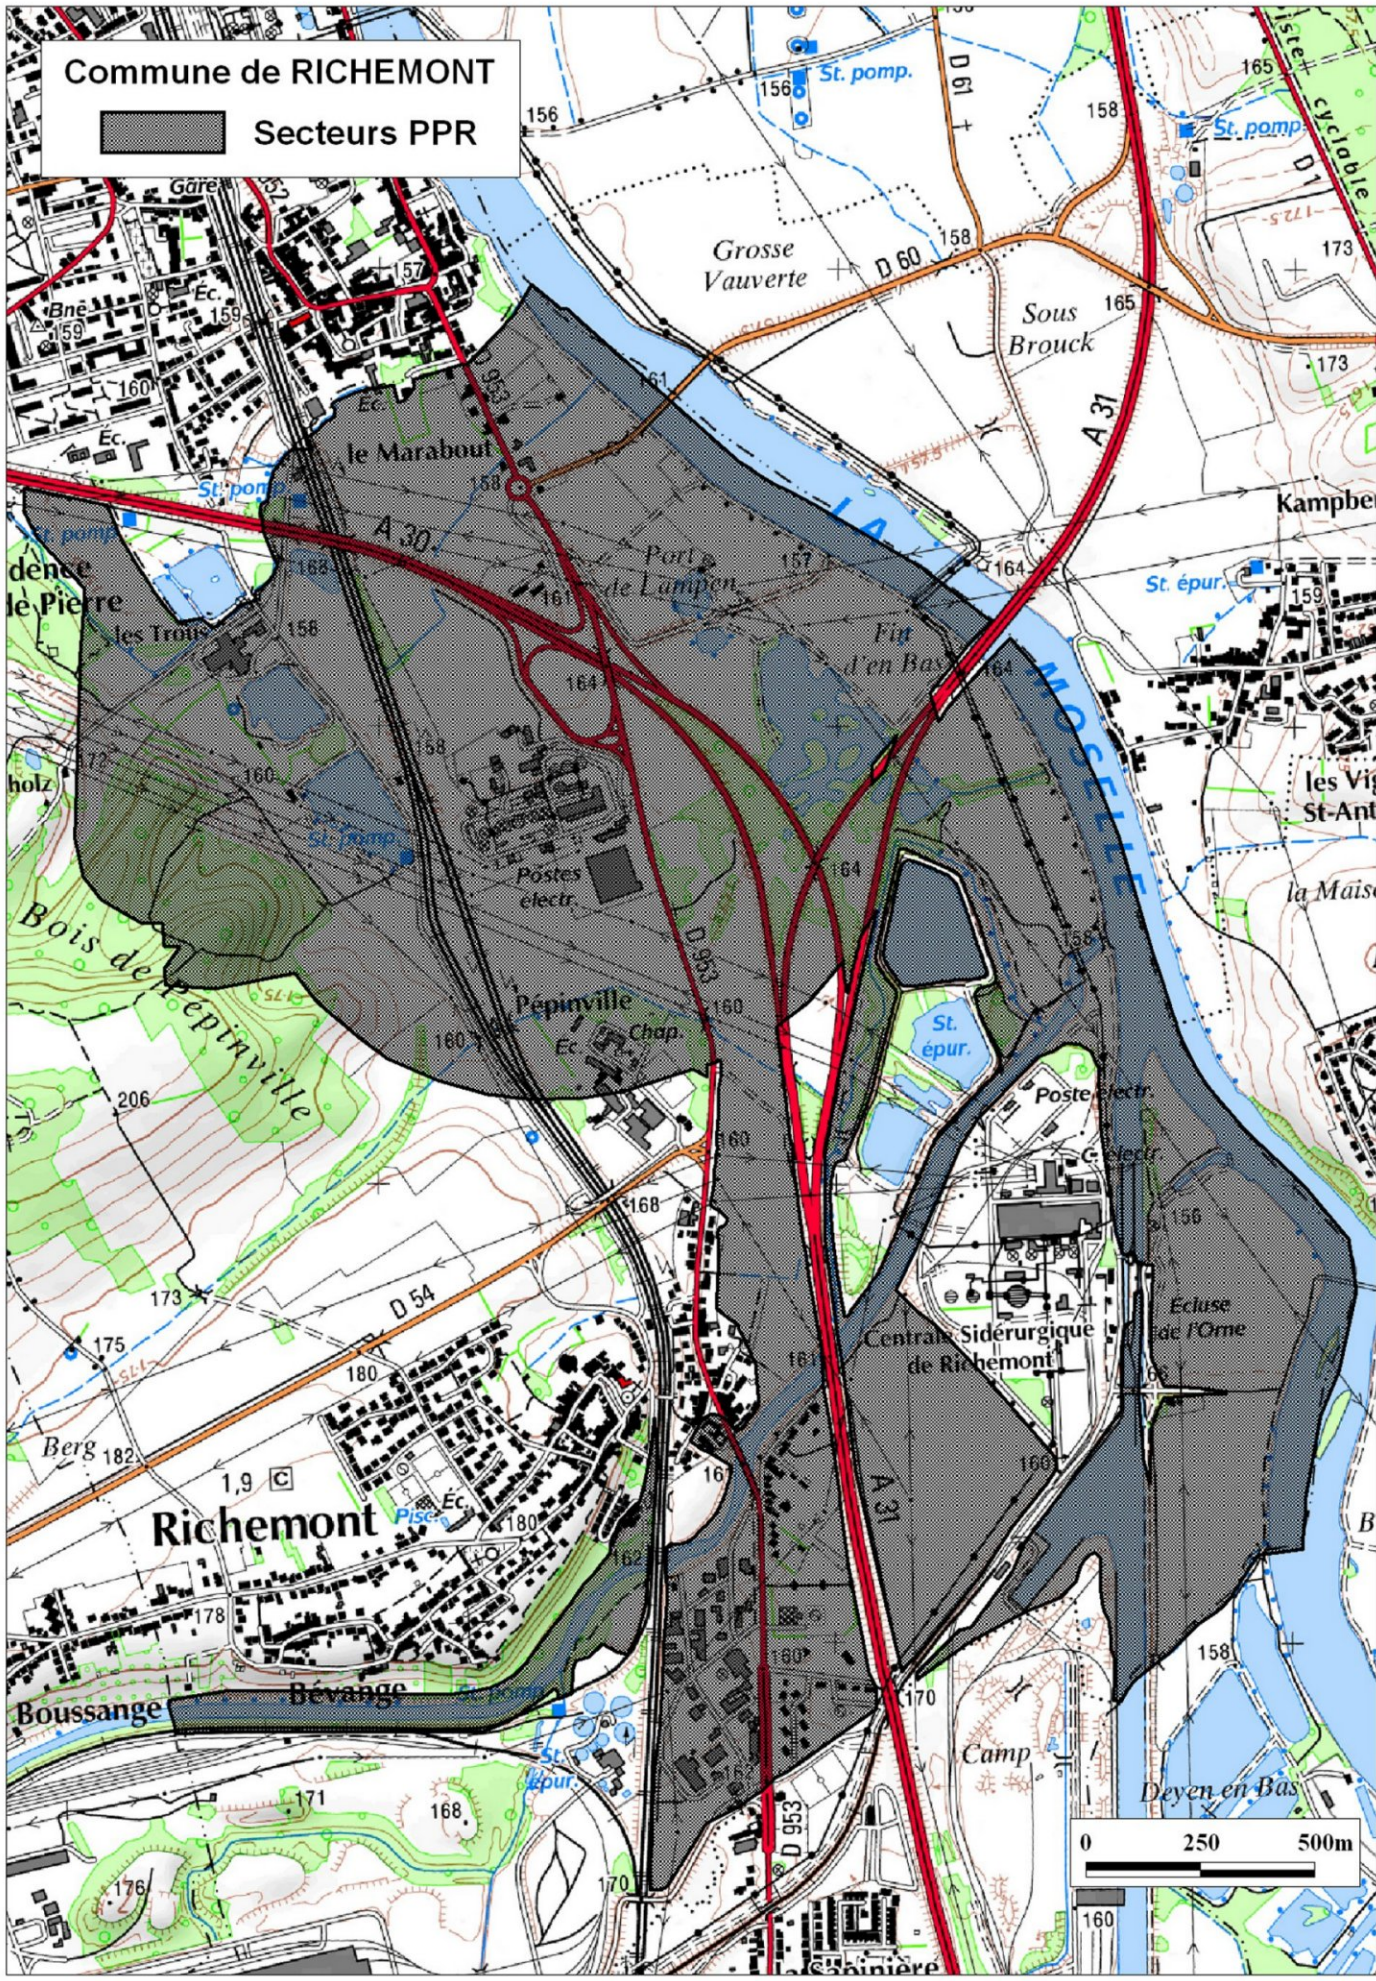

# Commune de RICHEMONT

Secteurs PPR

**Richemont**

Boussange

Bévange

le Marabout

Pépinville

Centrale Siderurgique  
de Richefont

Camp

Deyen en Bas

Grosse  
Vauverte

Sous  
Brouck

dence  
le Pierre

holz

Bois de  
Pépinville

Berg

Kampbe

les Vi  
St-Ant

la Mais

Ecluse  
de l'Orme

Deyen en Bas

160