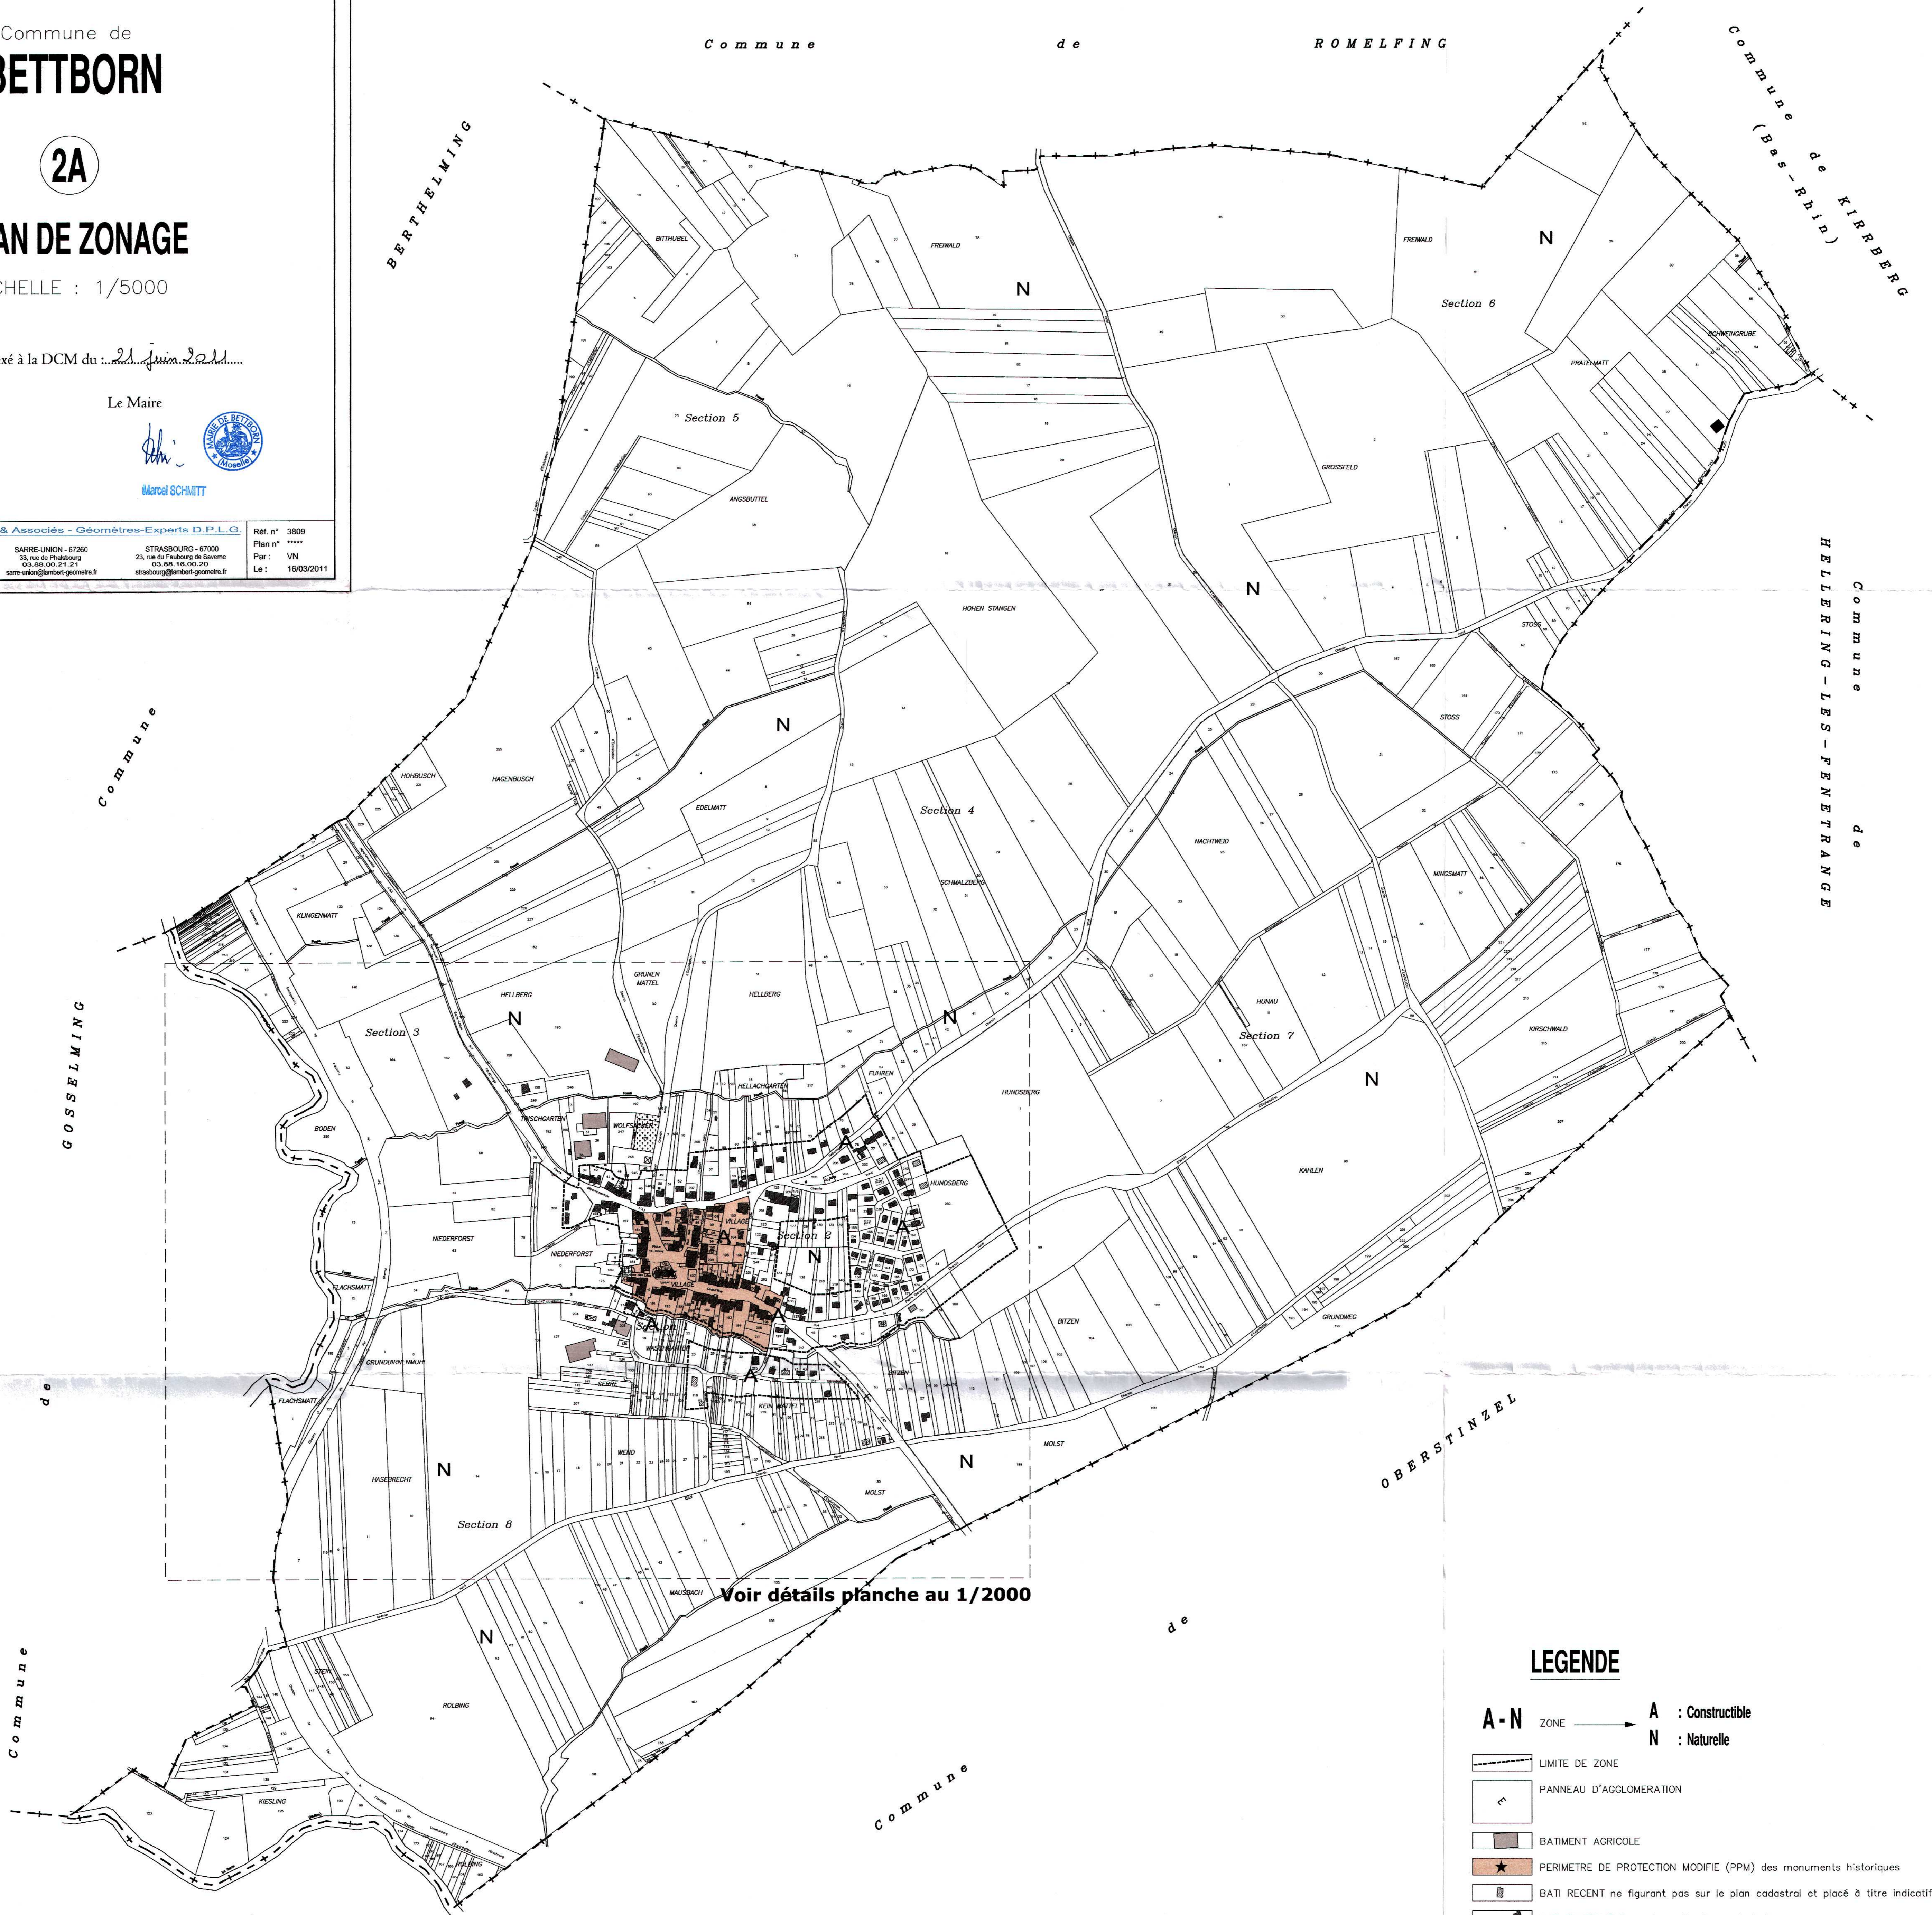

Carte communale

Commune de
BETTORN

2A

PLAN DE ZONAGE

ECHELLE : 1/5000

Document annexé à la DCM du 21 Juin 2011

Le Maire

Marcel SCHMITT

Voir détails planche au 1/2000

LEGENDE

- **A - N** ZONE → **A** : Constructible
  N : Naturelle
- LIMITE DE ZONE
- PANNEAU D'AGGLOMERATION
- BATIMENT AGRICOLE
- PERIMETRE DE PROTECTION MODIFIE (PPM) des monuments historiques
- BATI RECENT ne figurant pas sur le plan cadastral et placé à titre indicatif
- BATI EXISTANT figurant sur le plan cadastral