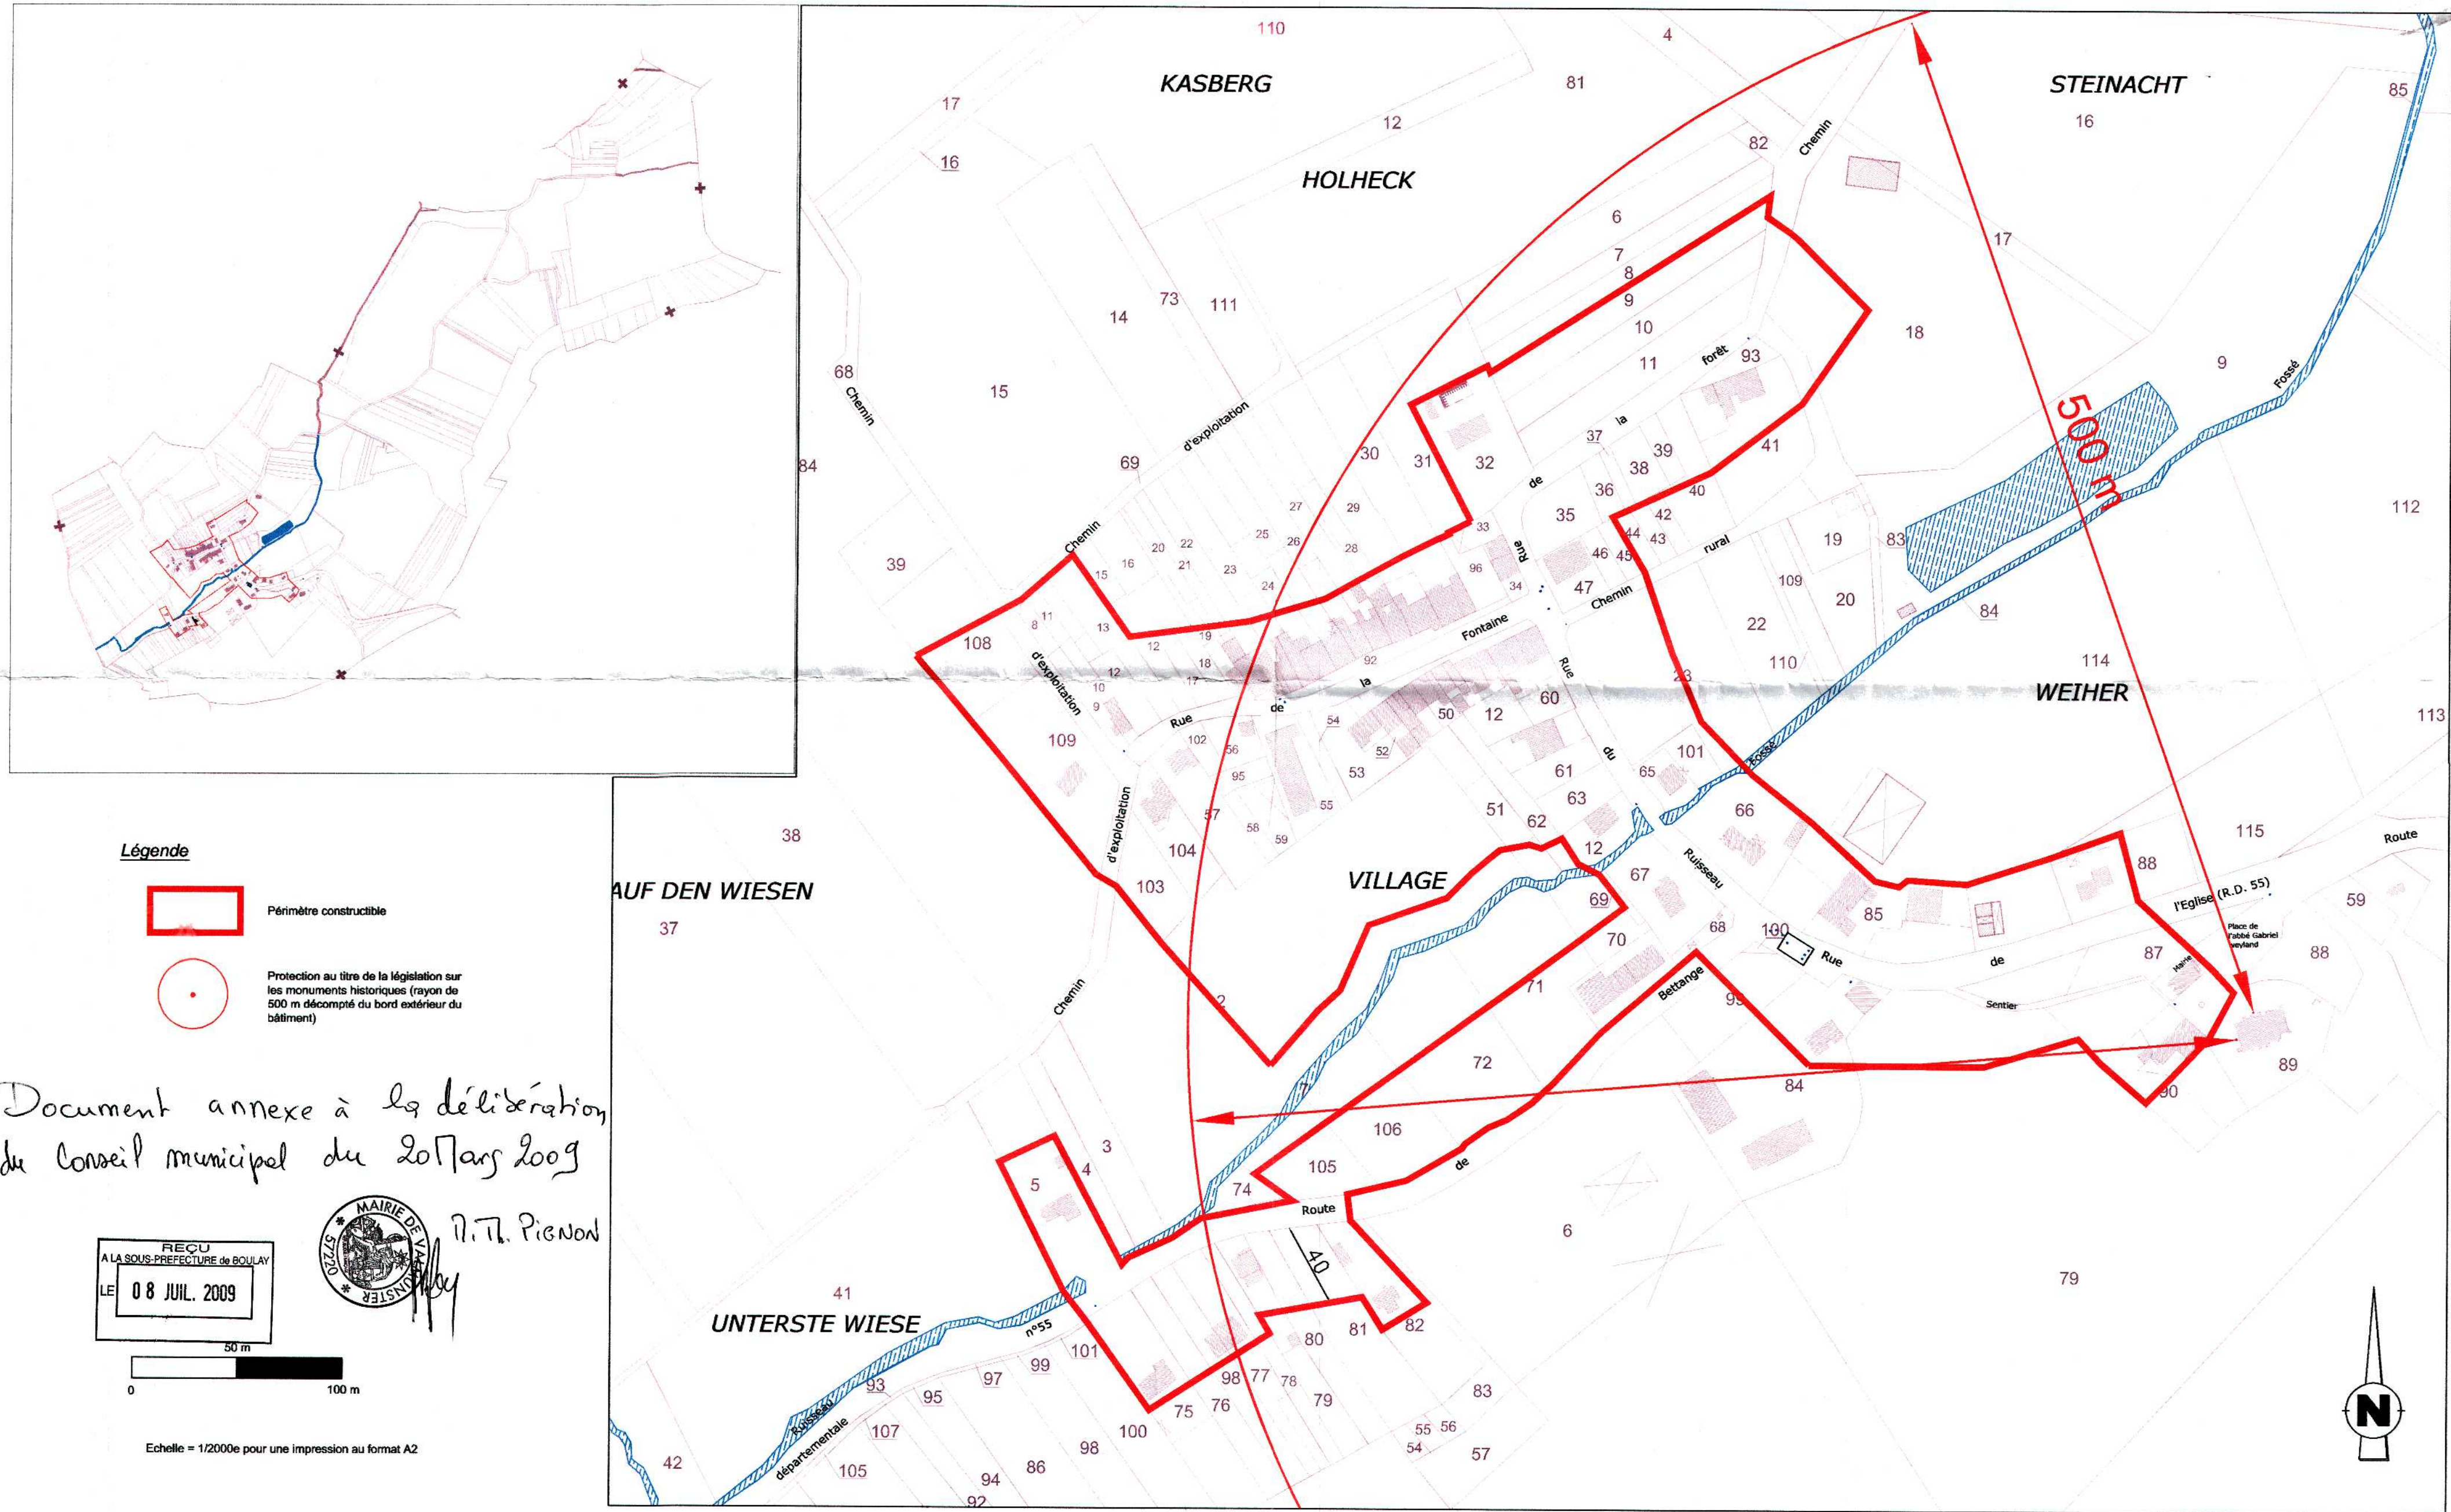

Commune de Valmunster  
 CARTE COMMUNALE - Périmètre constructible - **APPROBATION**

**Légende**

Périmètre constructible

Protection au titre de la législation sur les monuments historiques (rayon de 500 m décompté du bord extérieur du bâtiment)

Document annexe à la délibération  
 du Conseil municipal du 20 Mars 2009

REÇU  
 A LA SOUS-PREFECTURE de BOULAY  
 LE 08 JUIL. 2009

M. T. PIGNON

Echelle = 1/2000e pour une impression au format A2